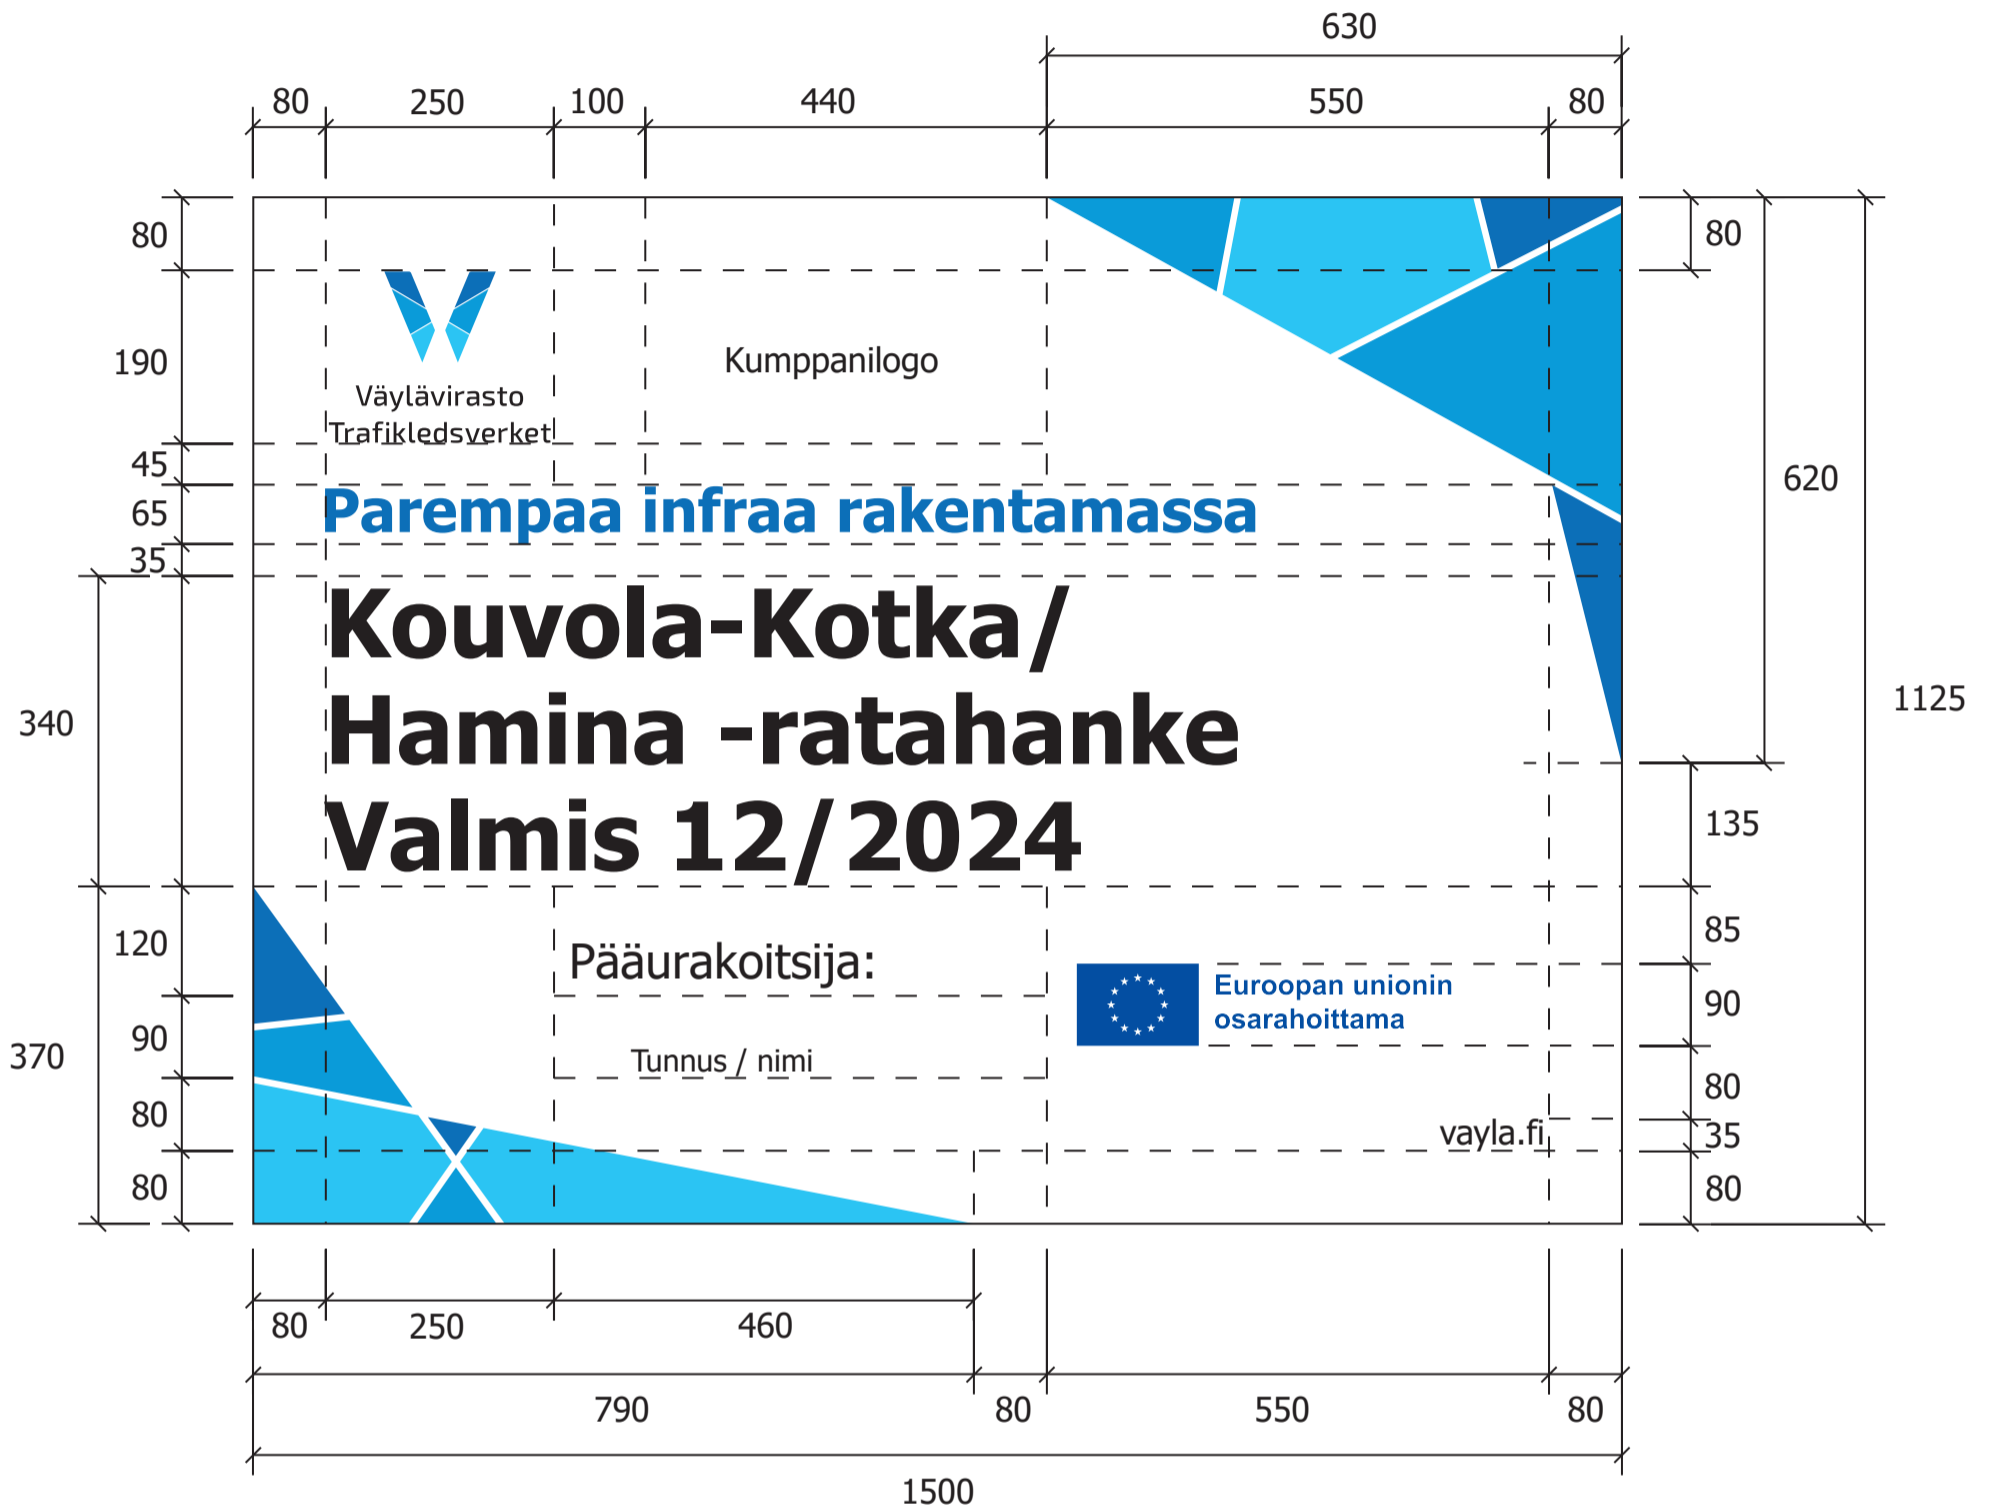

# Työmaatauluohje, fi

Koko: 1500mm x 1125mm

**Otsikko:** Tahoma Bold 293pt, musta

**Slogan:** Tahoma Bold 186pt, sininen CMYK 90 54 0 0

**Pääurakoitsija teksti:** Tahoma Regular 148pt, musta

**vayla.fi teksti:** Tahoma Regular 105pt, musta

**EU lippu:** sininen lippu, keltaiset tähdet

# Työmaatauluohje, sv

Koko: 1500mm x 1125mm

**Otsikko:** Tahoma Bold 293pt, musta

**Slogan:** Tahoma Bold 186pt, sininen CMYK 90 54 0 0

**Pääurakoitsija teksti:** Tahoma Regular 148pt, musta

**vayla.fi teksti:** Tahoma Regular 105pt, musta