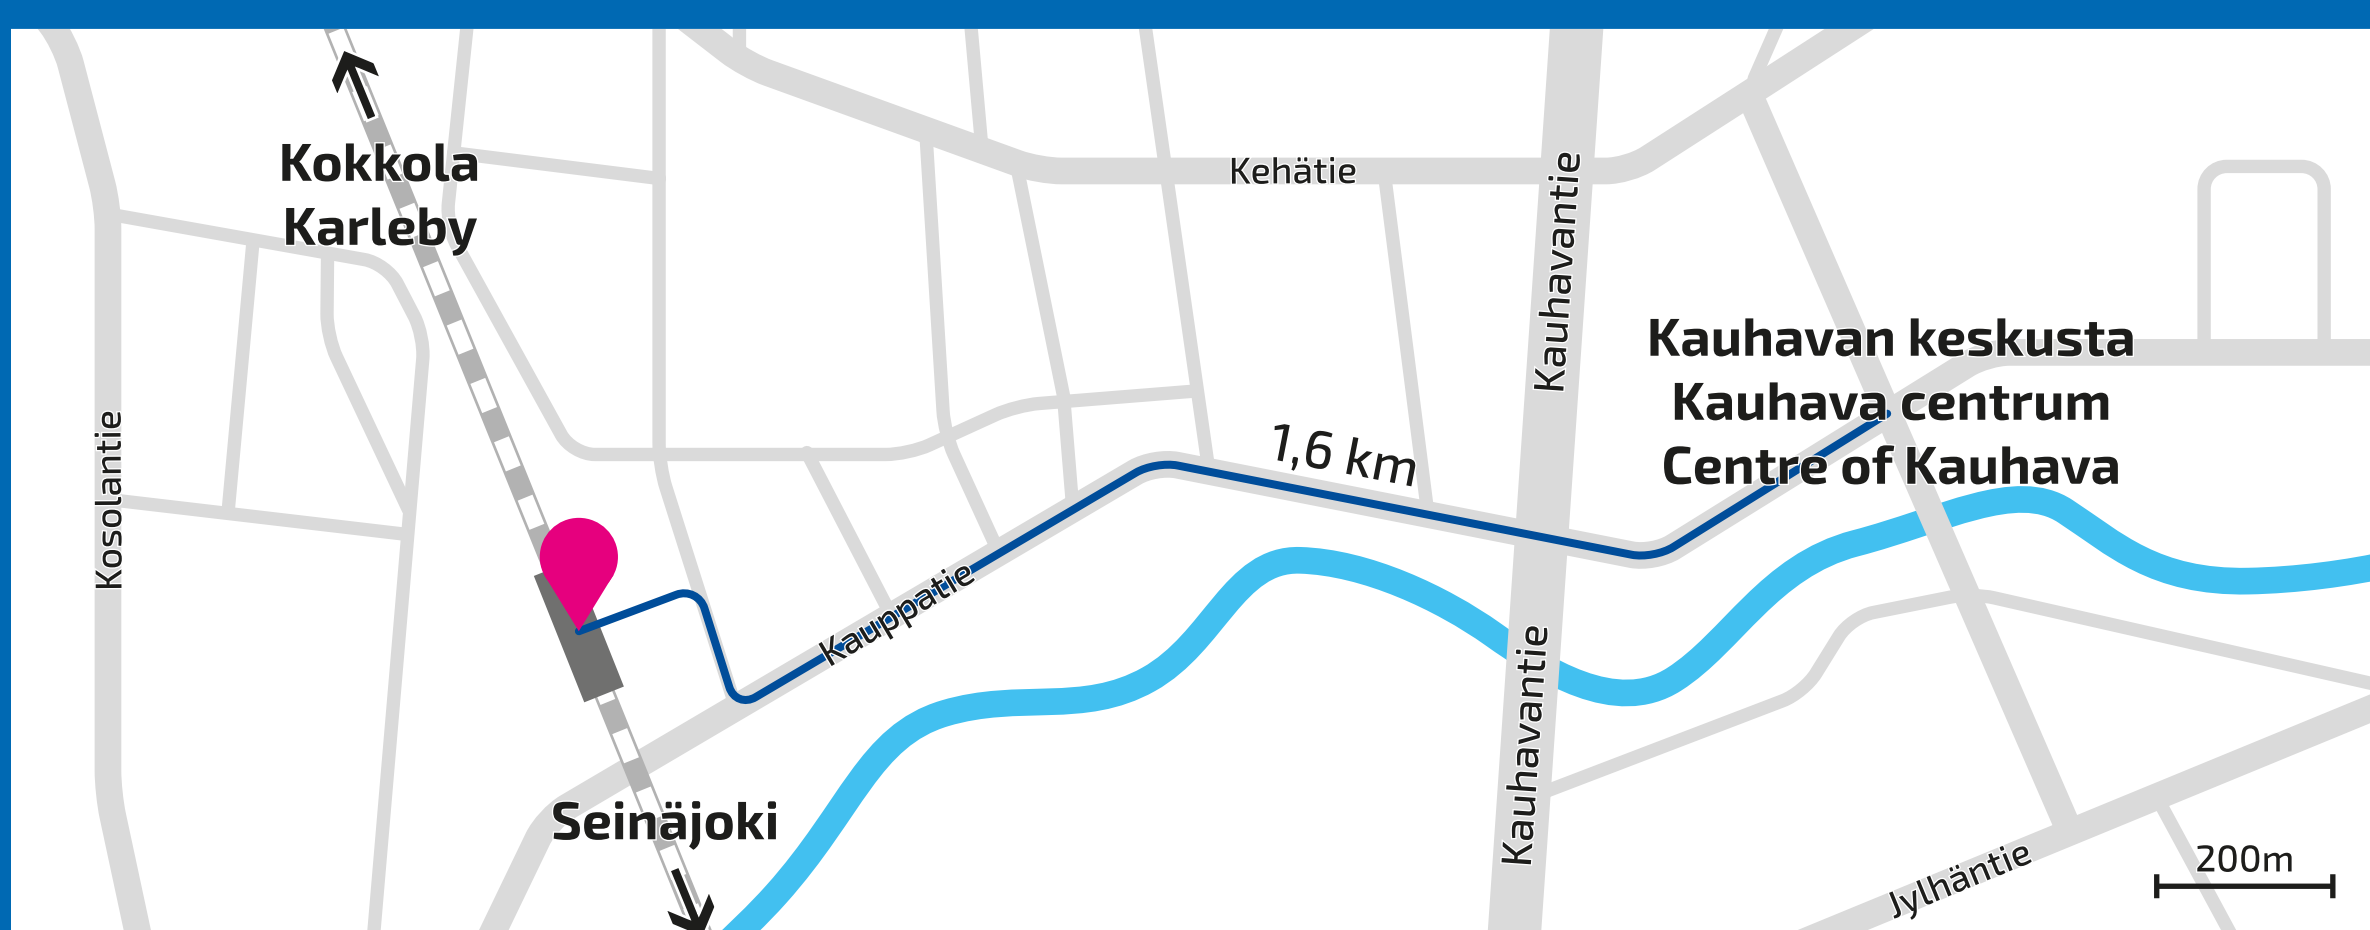

kauhava.fi
visitkauhava.fi

kauhava.fi
visitkauhava.fi

kauhava.fi
visitkauhava.fi

Matkailuneuvonta
06 2412 9411

Turistinfo
06 2412 9411

Tourist information
06 2412 9411