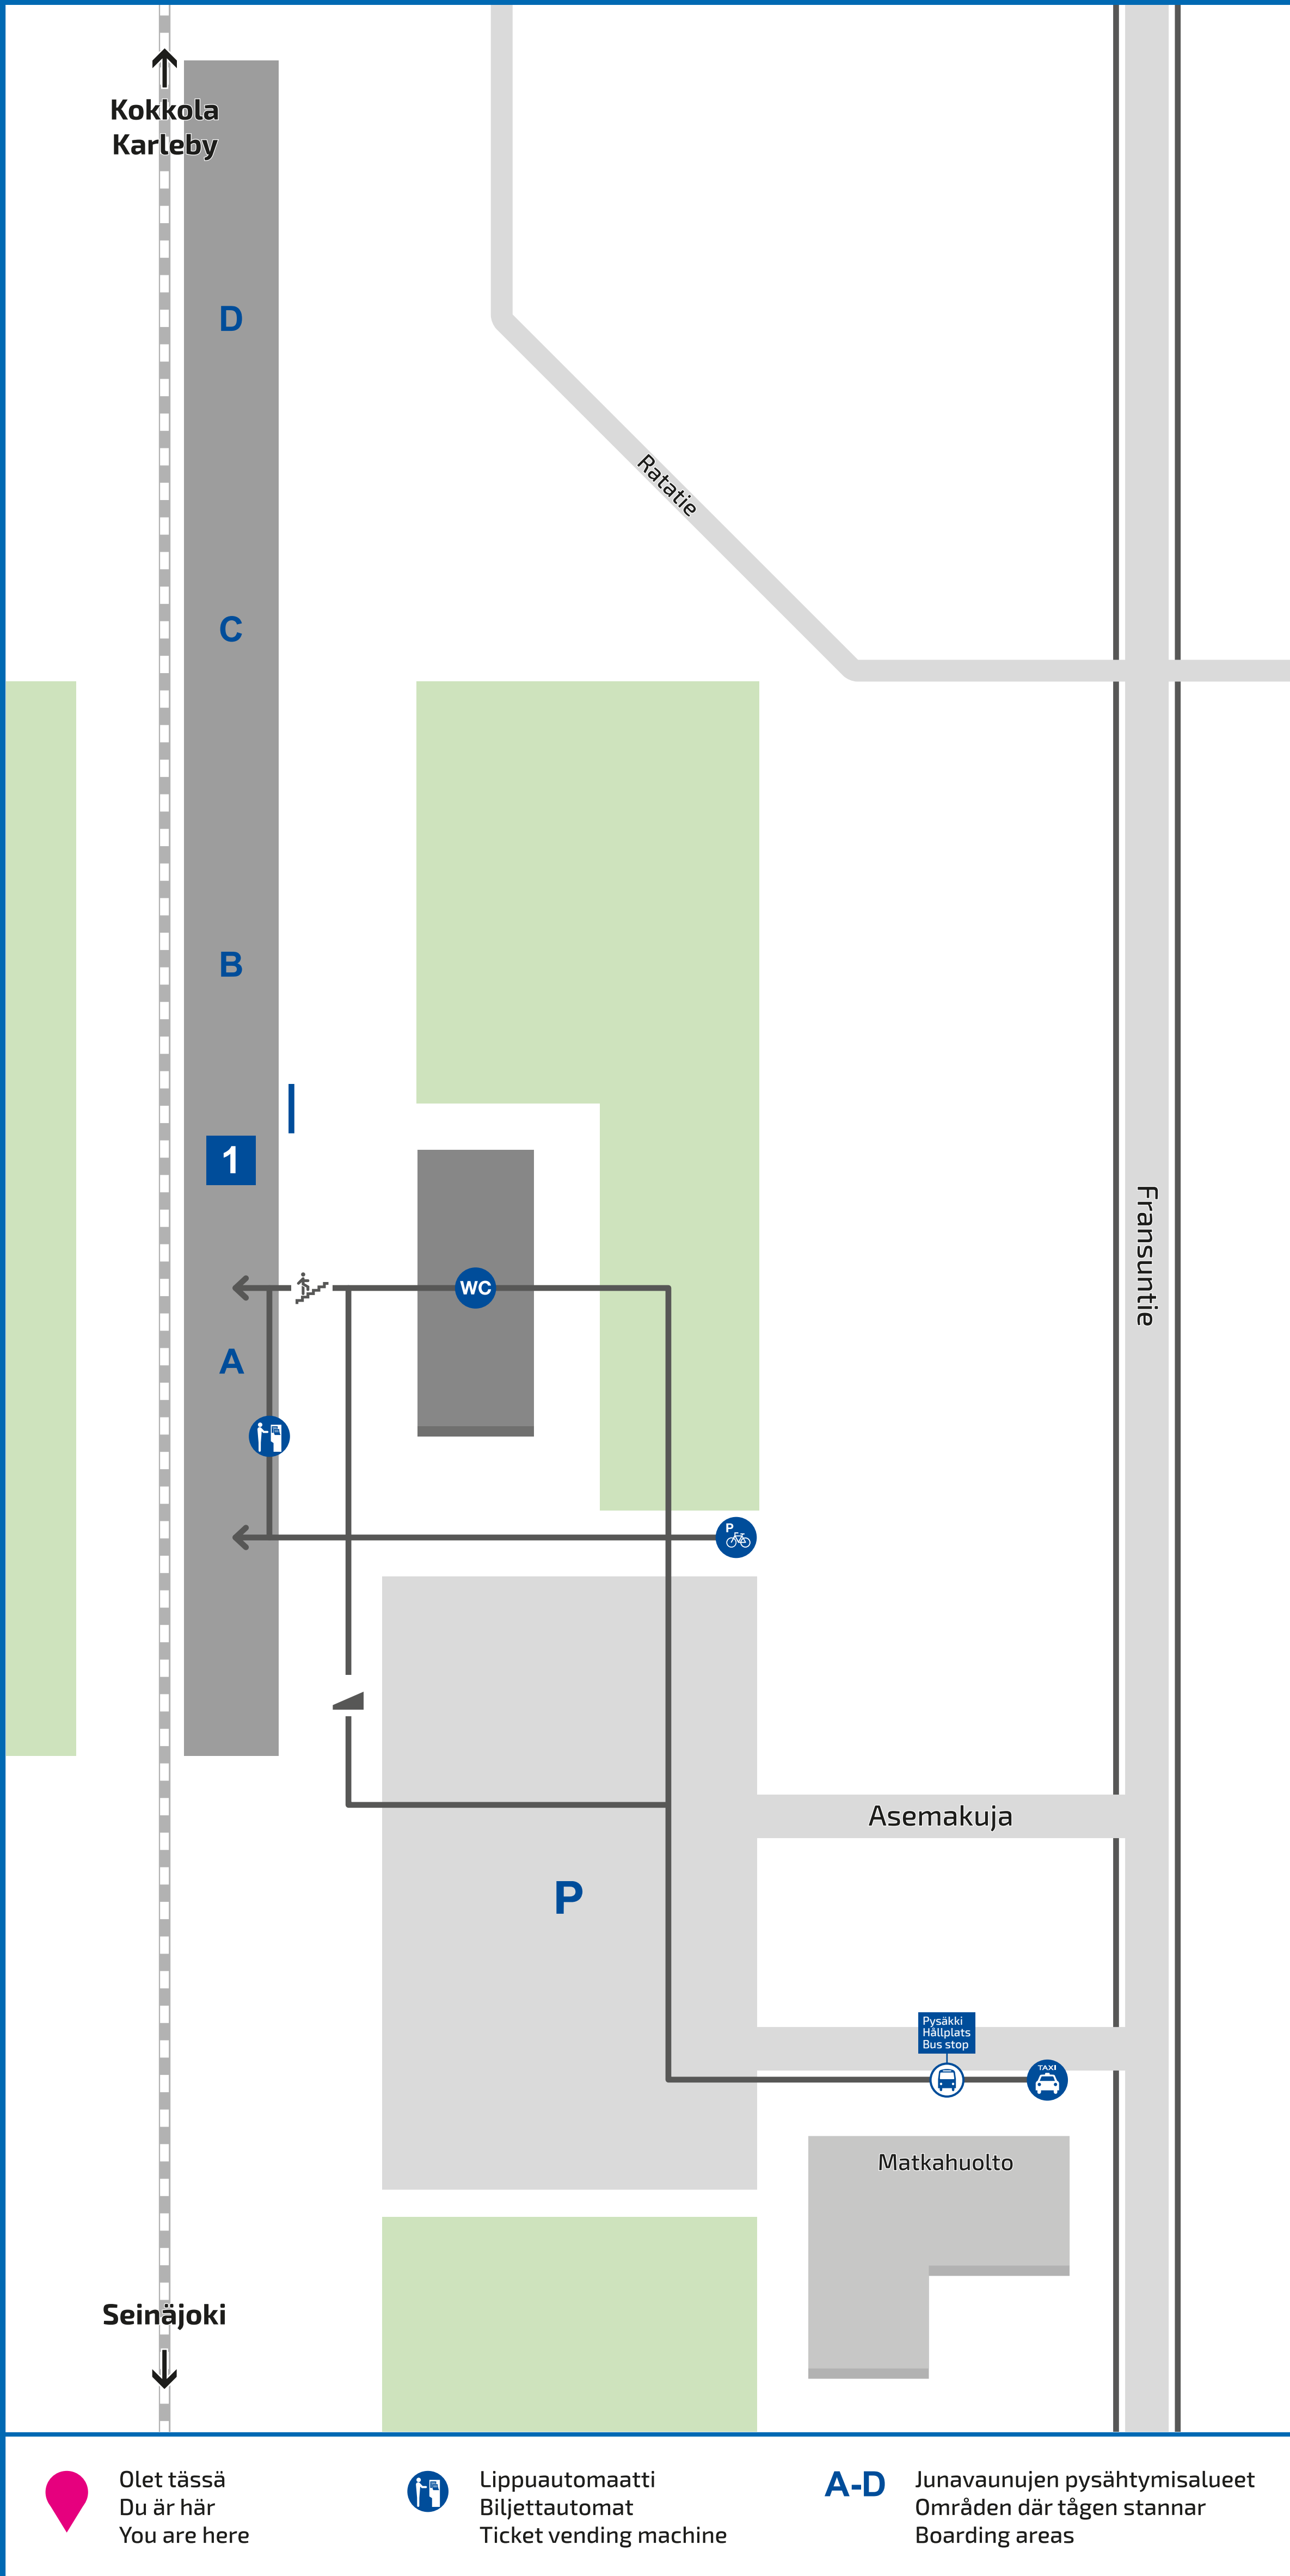

KAUHAVA

Asemakuja 3
62200 Kauhava

Hätännumero
Nödnummer
Emergency number

112

Kunnossapito ja palaute
Liikenteen asiakaspalvelu
+358 295 020 600
palautevayla.fi/aspa

Underhåll och respons
Trafikens kundservice
+358 295 020 600
palautevayla.fi/aspa

Maintenance and feedback
Traffic customer service
+358 295 020 600
palautevayla.fi/aspa

Aseman palvelut
Lippuautomaatti

Service på station
Biljettautomat

Station services
Ticket vending machine

Asemalla ei ole saatavissa avustamispalvelua.
Esteettömän matkustuksen palvelunumero
Avoimna ma-pe klo 5-22
la-su klo 7-22
0800 188 822 (maksuton).

Stationen erbjuder inte assistans.
Kundtjänst för tillgängligt resande
Öppet mån-fre kl. 5-22
lör-sön kl. 7-22
0800 188 822 (avgiftsfria).

No assistance service is available at the station.
Customer service for accessible travel
Open Mon-Fri 5 to 22
Sat-Sun 7 to 22
0800 188 822 (free of charge).

Asemalla on korkea laiturirata, esteetön kulku matalalattiajunaan.

En hög plattform på stationen, tillgänglig åtkomst till låggolvståg.

High-level platform at the station, accessible entry onto low-floor train.

Lisätietoa junamatkustamisesta
vr.fi
VR Asiakaspalvelu
Avoimna ma-pe klo 5-22
la-su klo 7-22
0600 41 900
(2 €/vastattu puhelu + pvm)

Mer information om tågresa
vr.fi
VR Kundservice
Öppet mån-fre kl. 5-22
lör-sön kl. 7-22
0600 41 900
(2 €/besvarat samtal + lna)

More information on rail travel
vr.fi
VR Customer Care
Open Mon-Fri 5 to 22
Sat-Sun 7 to 22
0600 41 900
(EUR 2 per answered call + local call charge)

Asemalaiturin sähköisten näyttöjen alareunassa sekä opaste-kylteissä on esitetty tieto vaunujen pysähtymisalueilta A, B, C tai D.

Information om var tågen stannar (A, B, C eller D) visas på elektroniska skärmar och vagnslägeskylten som finns på stationsplattformarna.

Boarding areas (A, B, C or D) are shown on the display screens and on platform signage.

Lisätietoa Kauhavan joukkoliikenteestä
kauhavanliikenne.fi

Mer information om lokaltrafiken i Kauhava
kauhavanliikenne.fi

More information on regional transport in Kauhava
kauhavanliikenne.fi

Lisätietoa kaukoliikenteestä
matkahuolto.fi
0200 4000 (1,98 €/min + pvm)

Mer information om fjärrtrafiken
matkahuolto.fi
0200 4000 (1,98 €/min + lna)

More information on long-distance transport
matkahuolto.fi
0200 4000 (EUR 1.98 per min + local call charge)

Taksiasema sijaitsee rautatieaseman läheisyydessä.

Taxistation finns i närheten av stationen.

There is a taxi stand near the railway station.

Pysäköintipaikkoja aseman lähellä.

Parkeringsplatser nära stationen.

Parking is available near the station.

Pyörätelineitä polkupyörille aseman lähellä.

Cykelställ nära stationen.

Bicycle stands are available near the station.