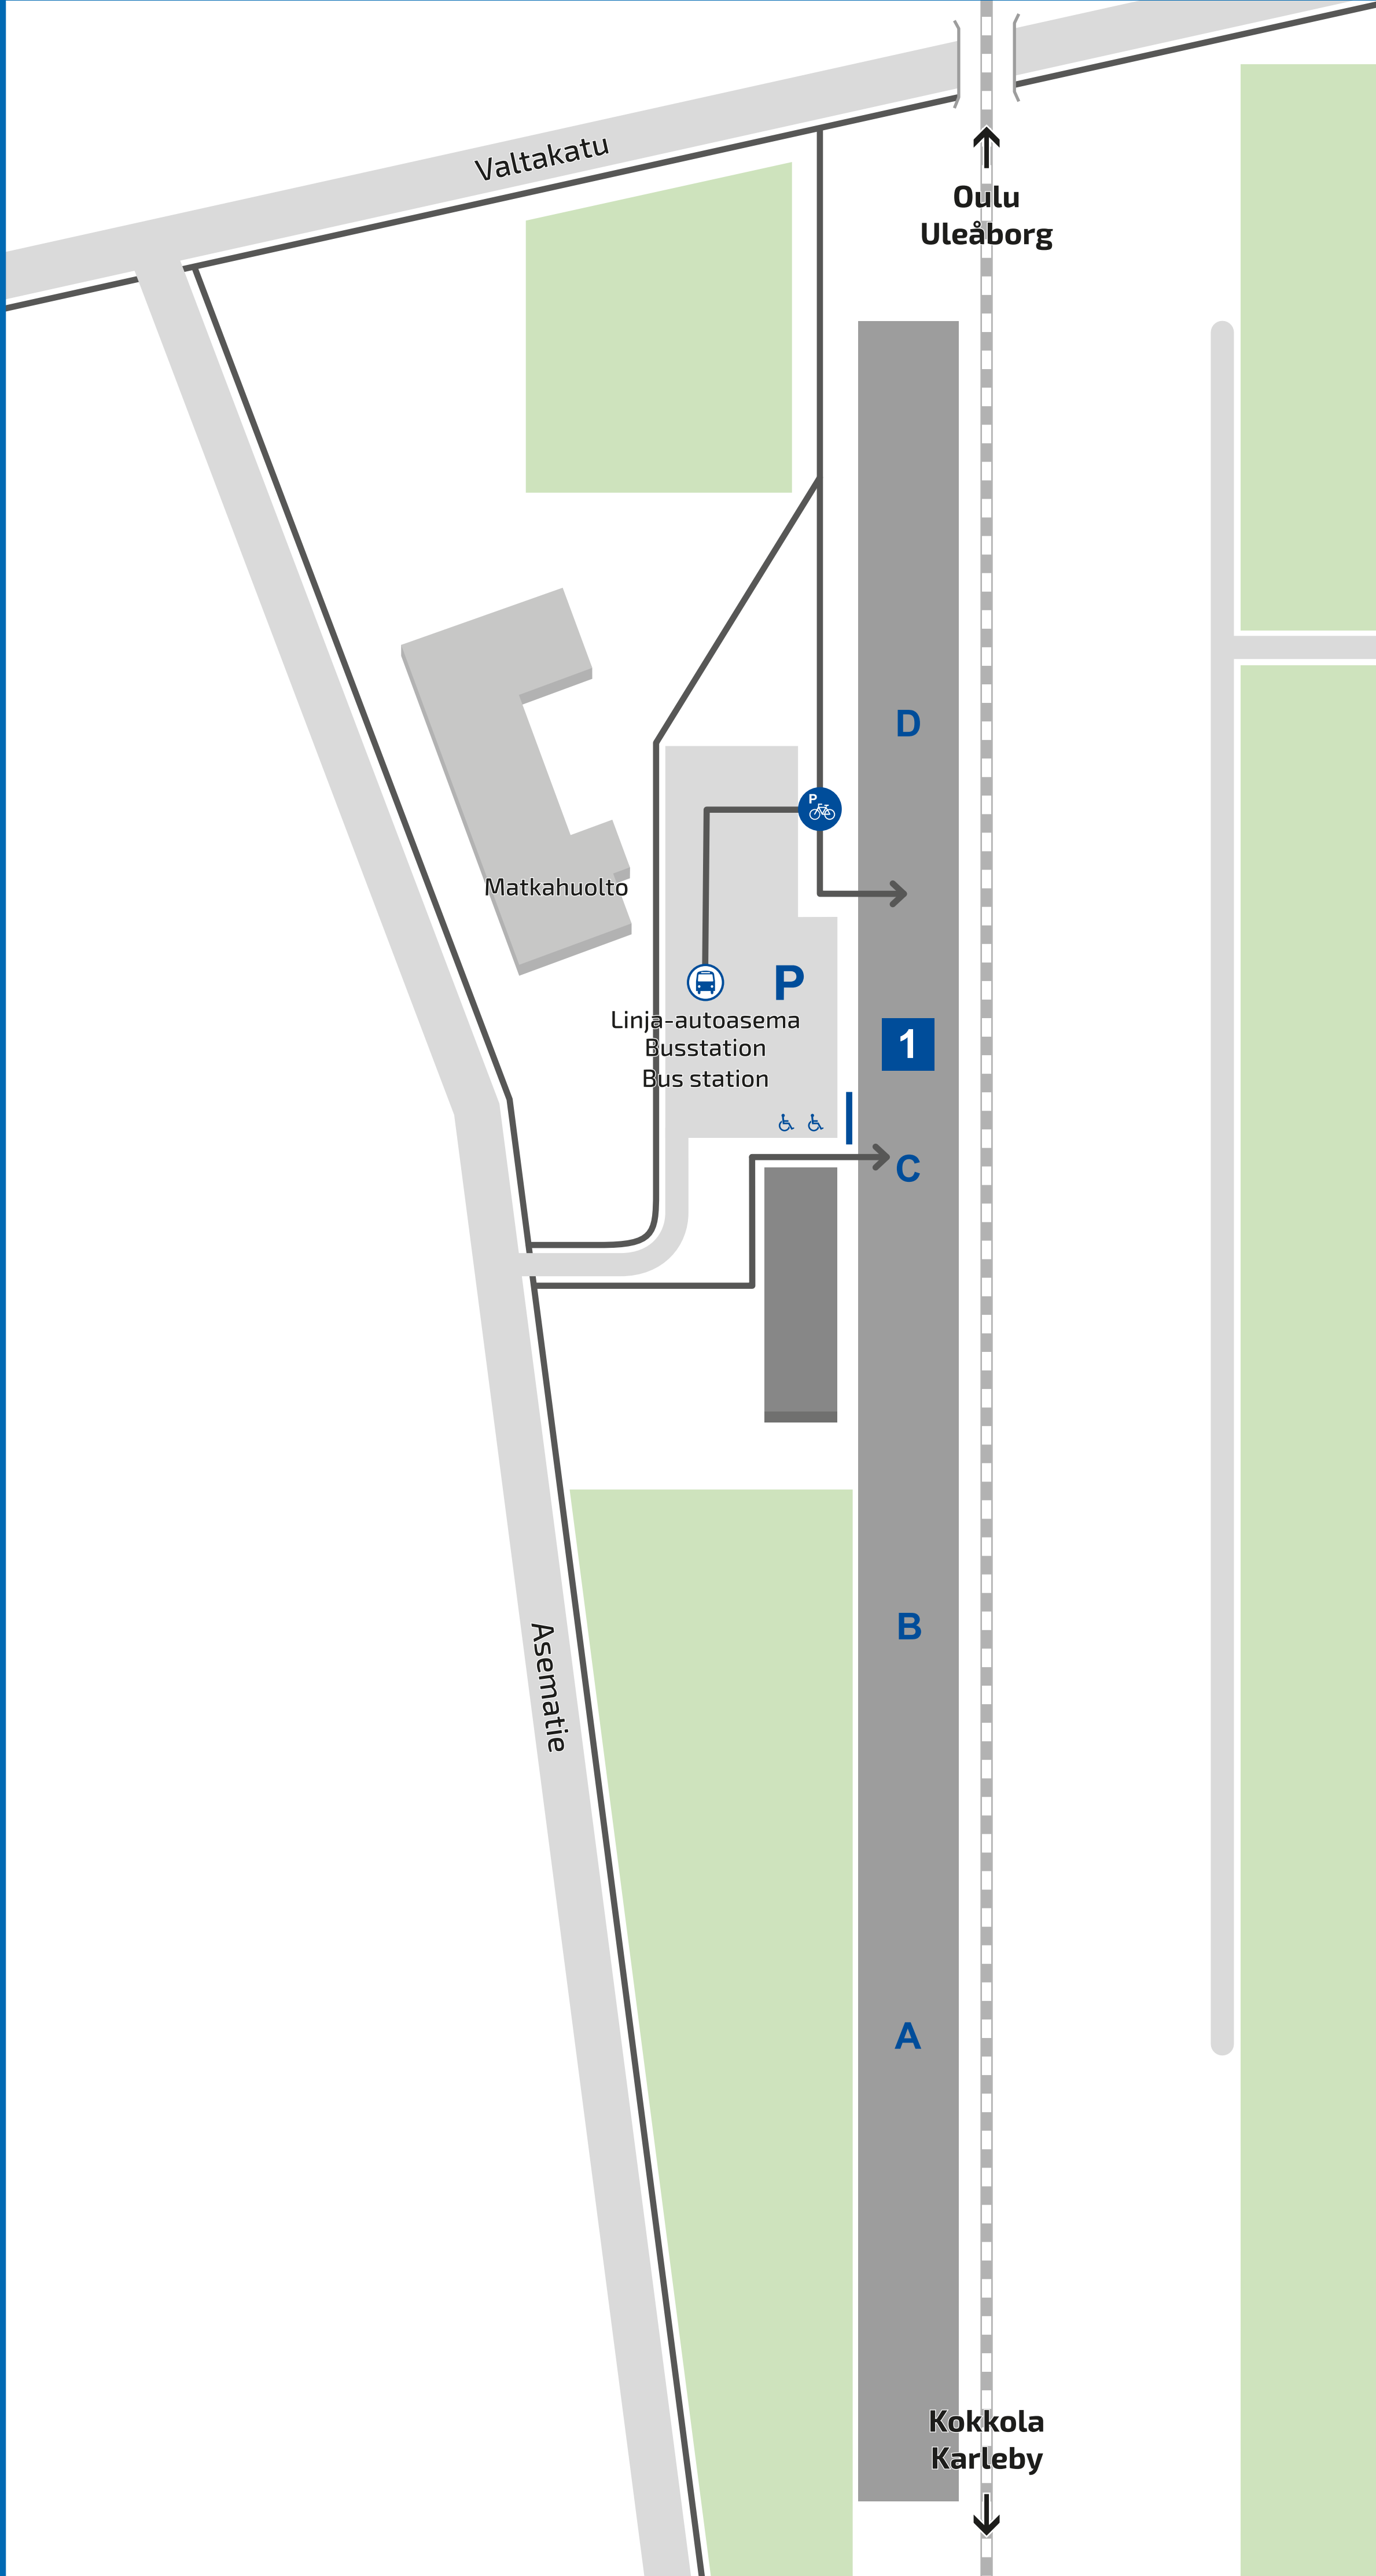

KANNUS

Asematie 6
69100 Kannus

Hätännumero
Nödnummer
Emergency number

112

Kunnossapito ja palaute
Liikenteen asiakaspalvelu
+358 295 020 600
palautevayla.fi/aspa

Underhåll och respons
Trafikens kundservice
+358 295 020 600
palautevayla.fi/aspa