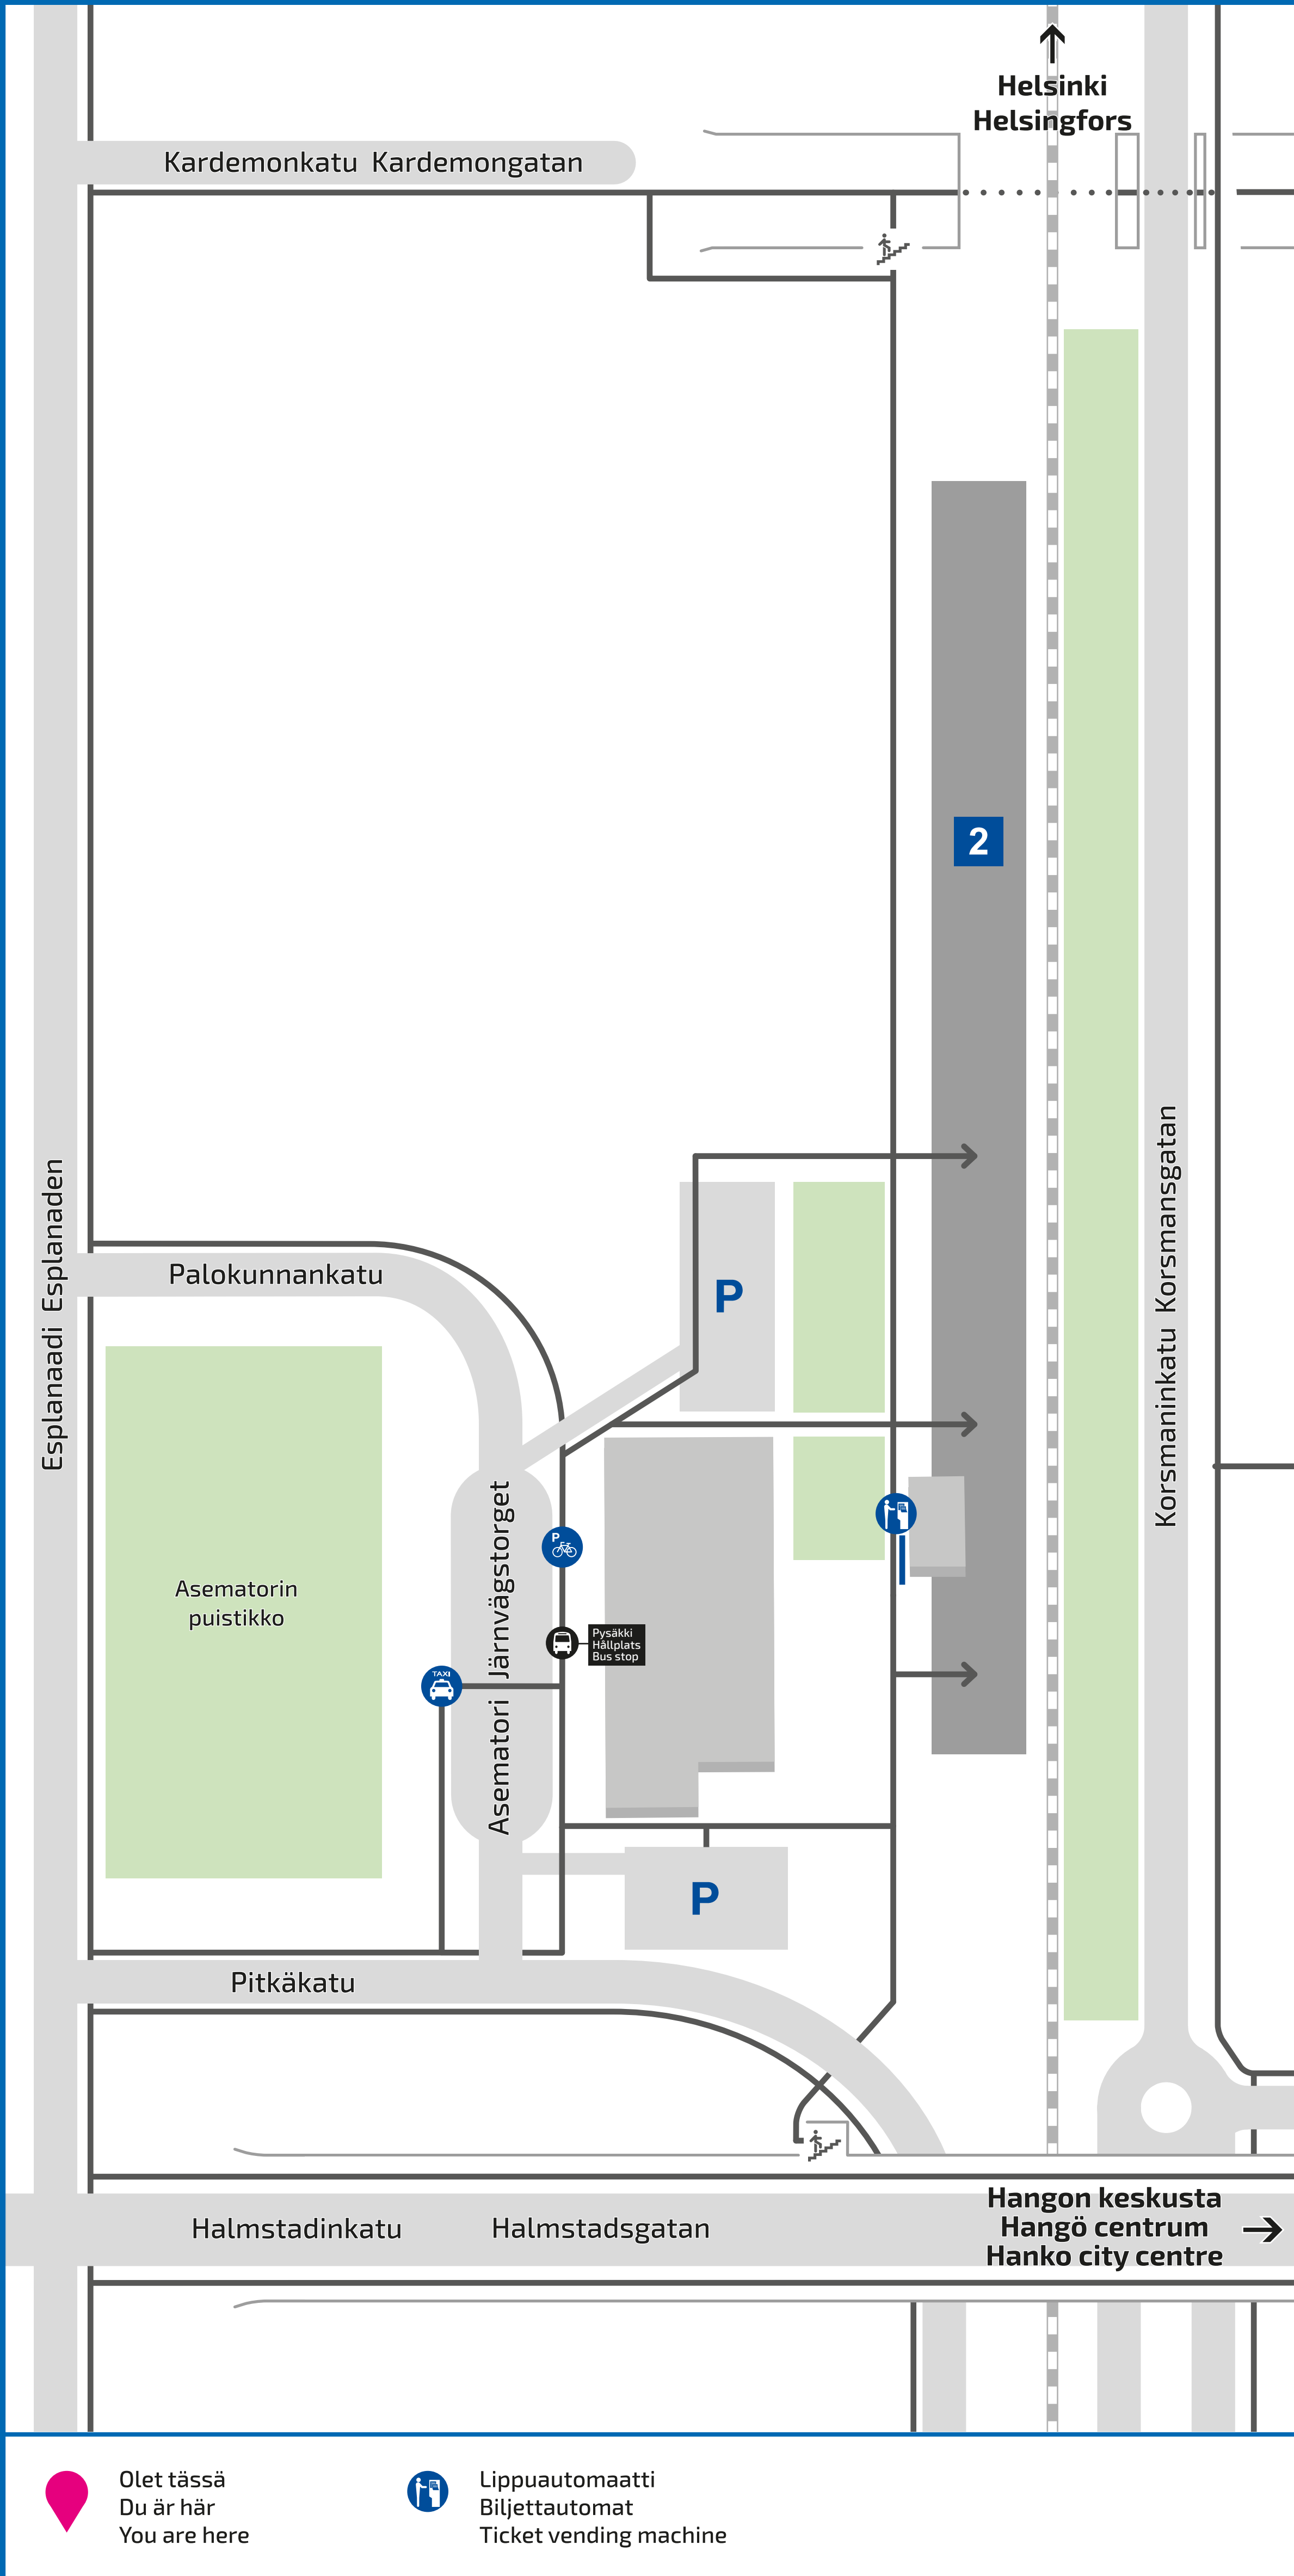

HANKO HANGÖ

Asematori 10900 Hanko Stationstorget 10900 Hangö

Hätanumero
Nödnummer
Emergency number

112

Kunnossapito ja palaute
Liikenteen asiakaspalvelu
+358 295 020 600
palautevayla.fi/aspa

Underhåll och respons
Trafikens kundservice
+358 295 020 600
palautevayla.fi/aspa

Maintenance and feedback
Traffic customer service
+358 295 020 600
palautevayla.fi/aspa

Aseman palvelut
Lippuautomaatti

Service på station
Biljettautomat

Station services
Ticket vending machine

Asemalla ei ole saatavissa avustamispalvelua.

Esteettömän matkustuksen palvelunumero
Avoimena ma-pe klo 5-22
la-su klo 7-22
0800 188 822 (maksuton).

Asemalla on korkea laitur.

Stationen erbjuder inte assistans.

Kundtjänst för tillgängligt resande
Öppet mån-fre kl. 5-22
lör-sön kl. 7-22
0800 188 822 (avgiftsfria).

Hög plattform på stationen.

No assistance service is available at the station.

Customer service for accessible travel
Open Mon-Fri 5 to 22
Sat-Sun 7 to 22
0800 188 822 (free of charge).

High-level platform at the station.

Lisätietoa junamatkustamisesta
vr.fi
VR Asiakaspalvelu
Avoimena ma-pe klo 5-22
la-su klo 7-22
0600 41 900
(2 €/vastattu puhelu + pvm)

Mer information om tågresande
vr.fi
VR Kundservice
Öppet mån-fre kl. 5-22
lör-sön kl. 7-22
0600 41 900
(2 €/besvarat samtal + lna)

More information on rail travel
vr.fi
VR Customer Care
Open Mon-Fri 5 to 22
Sat-Sun 7 to 22
0600 41 900
(EUR 2 per answered call + local call charge)

Lisätietoa Hangon joukkoliikenteestä
uudenmaanjoukkoliikenne.fi

Lisätietoa kaukoliikenteestä
matkahuolto.fi
0200 4000 (1,99 €/min + pvm)

Taksiasema sijaitsee rautatieaseman läheisyydessä.

Mer information om lokaltrafiken i Hangö
uudenmaanjoukkoliikenne.fi

Mer information om fjärrtrafiken
matkahuolto.fi
0200 4000 (1,99 €/min + lna)

Taxistation finns i närheten av stationen.

More information on regional transport in Hanko
uudenmaanjoukkoliikenne.fi

More information on long-distance transport
matkahuolto.fi
0200 4000 (1,99 €/min + local network charge)

There is a taxi stand near the railway station.

Maksuttomia pysäköinti-paikkoja aseman lähellä.

Pyörätelineitä polkupyörille aseman lähellä.

Avgiftsfria parkeringsplatser nära stationen.

Cykelställ nära stationen.

Free parking is available near the station.

Bicycle stands are available near the station.

tourism.hanko.fi

Matkailutoimisto
Raatihuoneentori 5
10900 Hanko
+358 19 2203 411

tourism.hanko.fi

Turistbyrån
Rådhuset 5
10900 Hangö
+358 19 2203 411

tourism.hanko.fi

Hanko Tourist Office
Raatihuoneentori 5
10900 Hanko
+358 19 2203 411