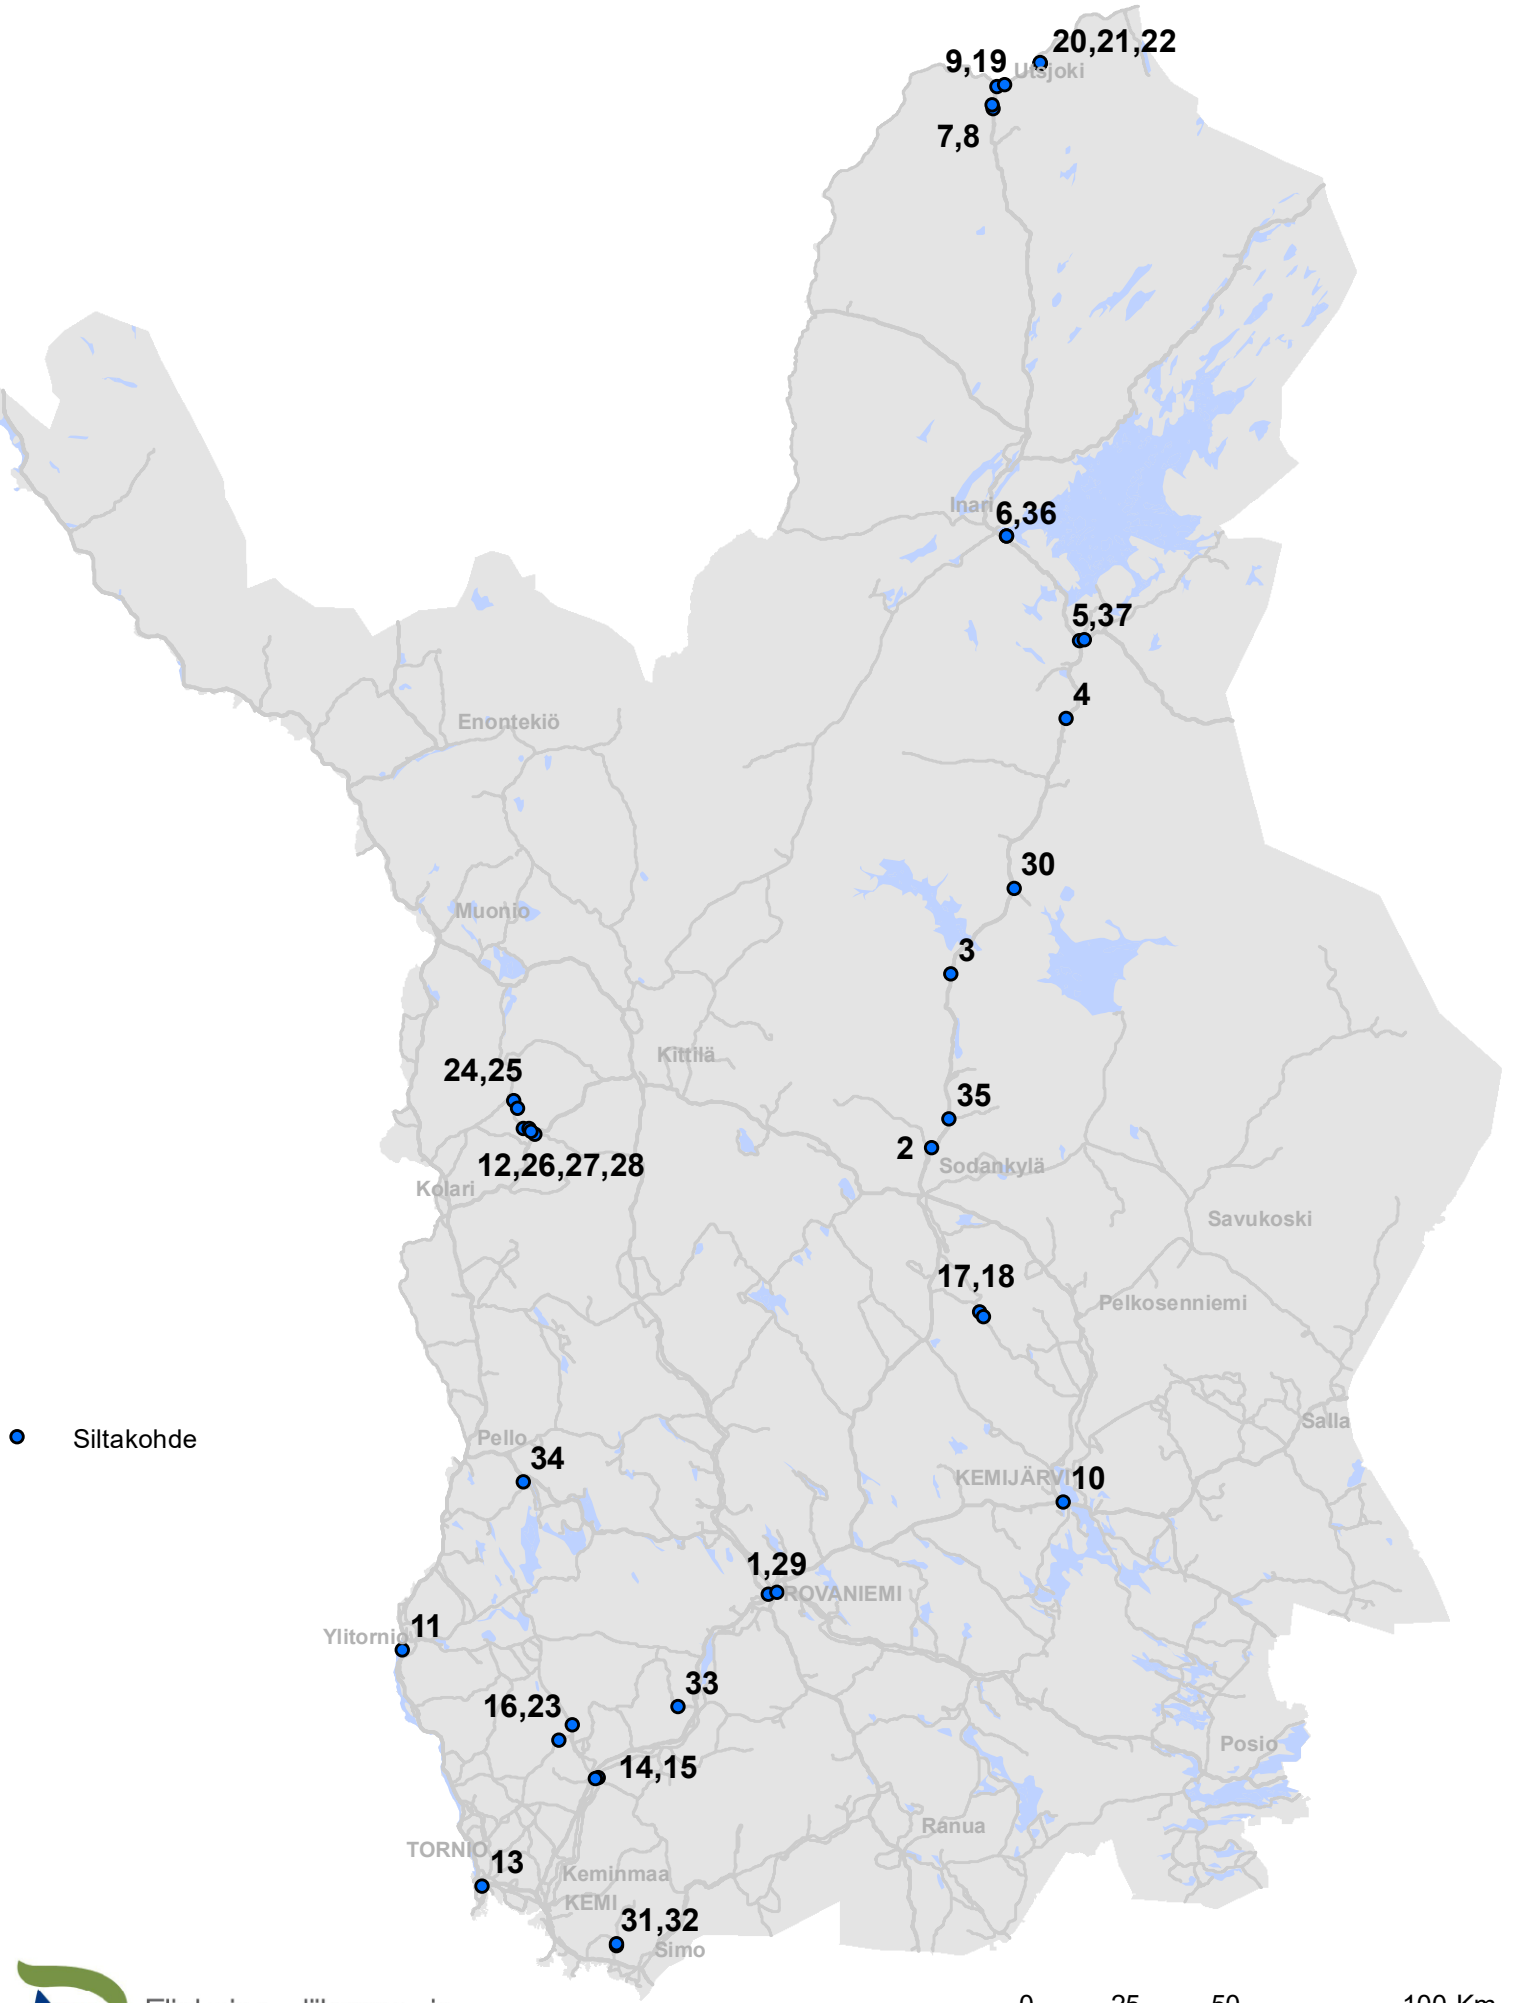

Siltojen ylläpitokorjaukset 2022, Lapin ELY-keskus

Elinkeino-, liikenne- ja ympäristökeskus

0 25 50 100 Km