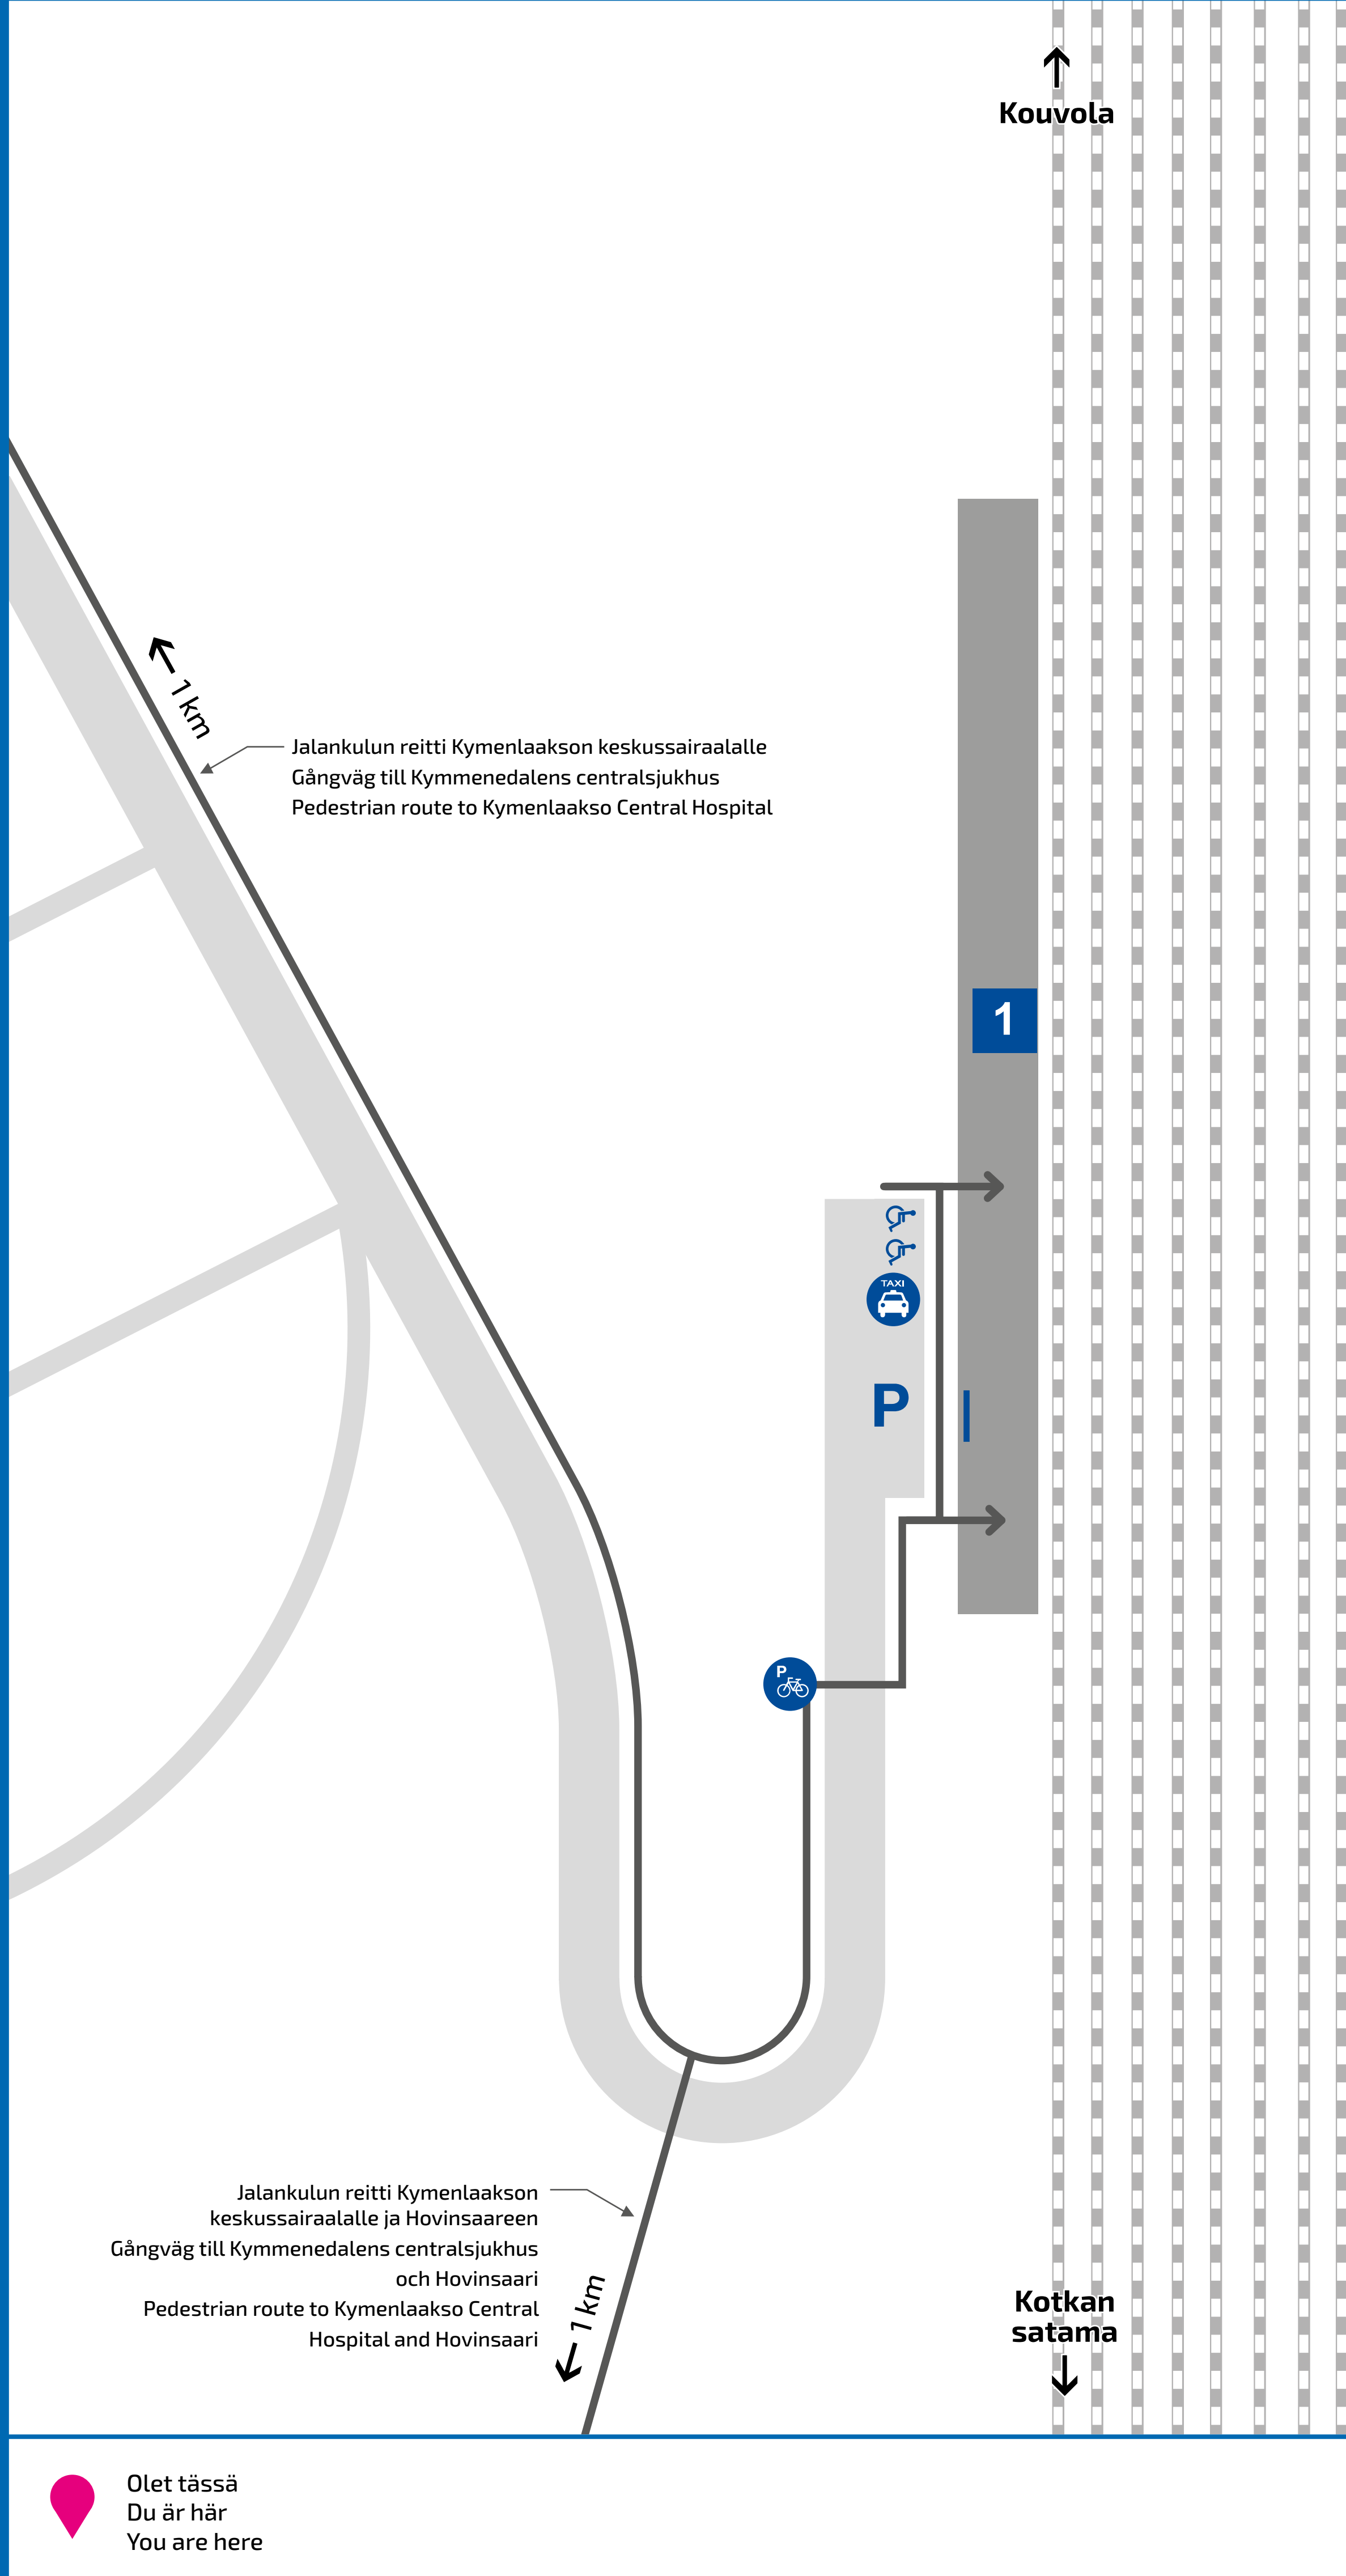

PAIMENPORTTI

Paimenportti
48200 Kotka

Hätännumero
Nödnummer
Emergency number

112

Kunnossapito ja palaute
Liikenteen asiakaspalvelu
+358 295 020 600
palautevayla.fi/aspa

Underhåll och respons
Trafikens kundservice
+358 295 020 600
palautevayla.fi/aspa

Maintenance and feedback
Traffic customer service
+358 295 020 600
palautevayla.fi/aspa

Asemalla ei ole saatavissa avustamispalvelua.
Esteettömän matkustuksen palvelunumero
Avoinna ma-pe klo 5-22
la-su klo 7-22
0800 188 822 (maksuton).