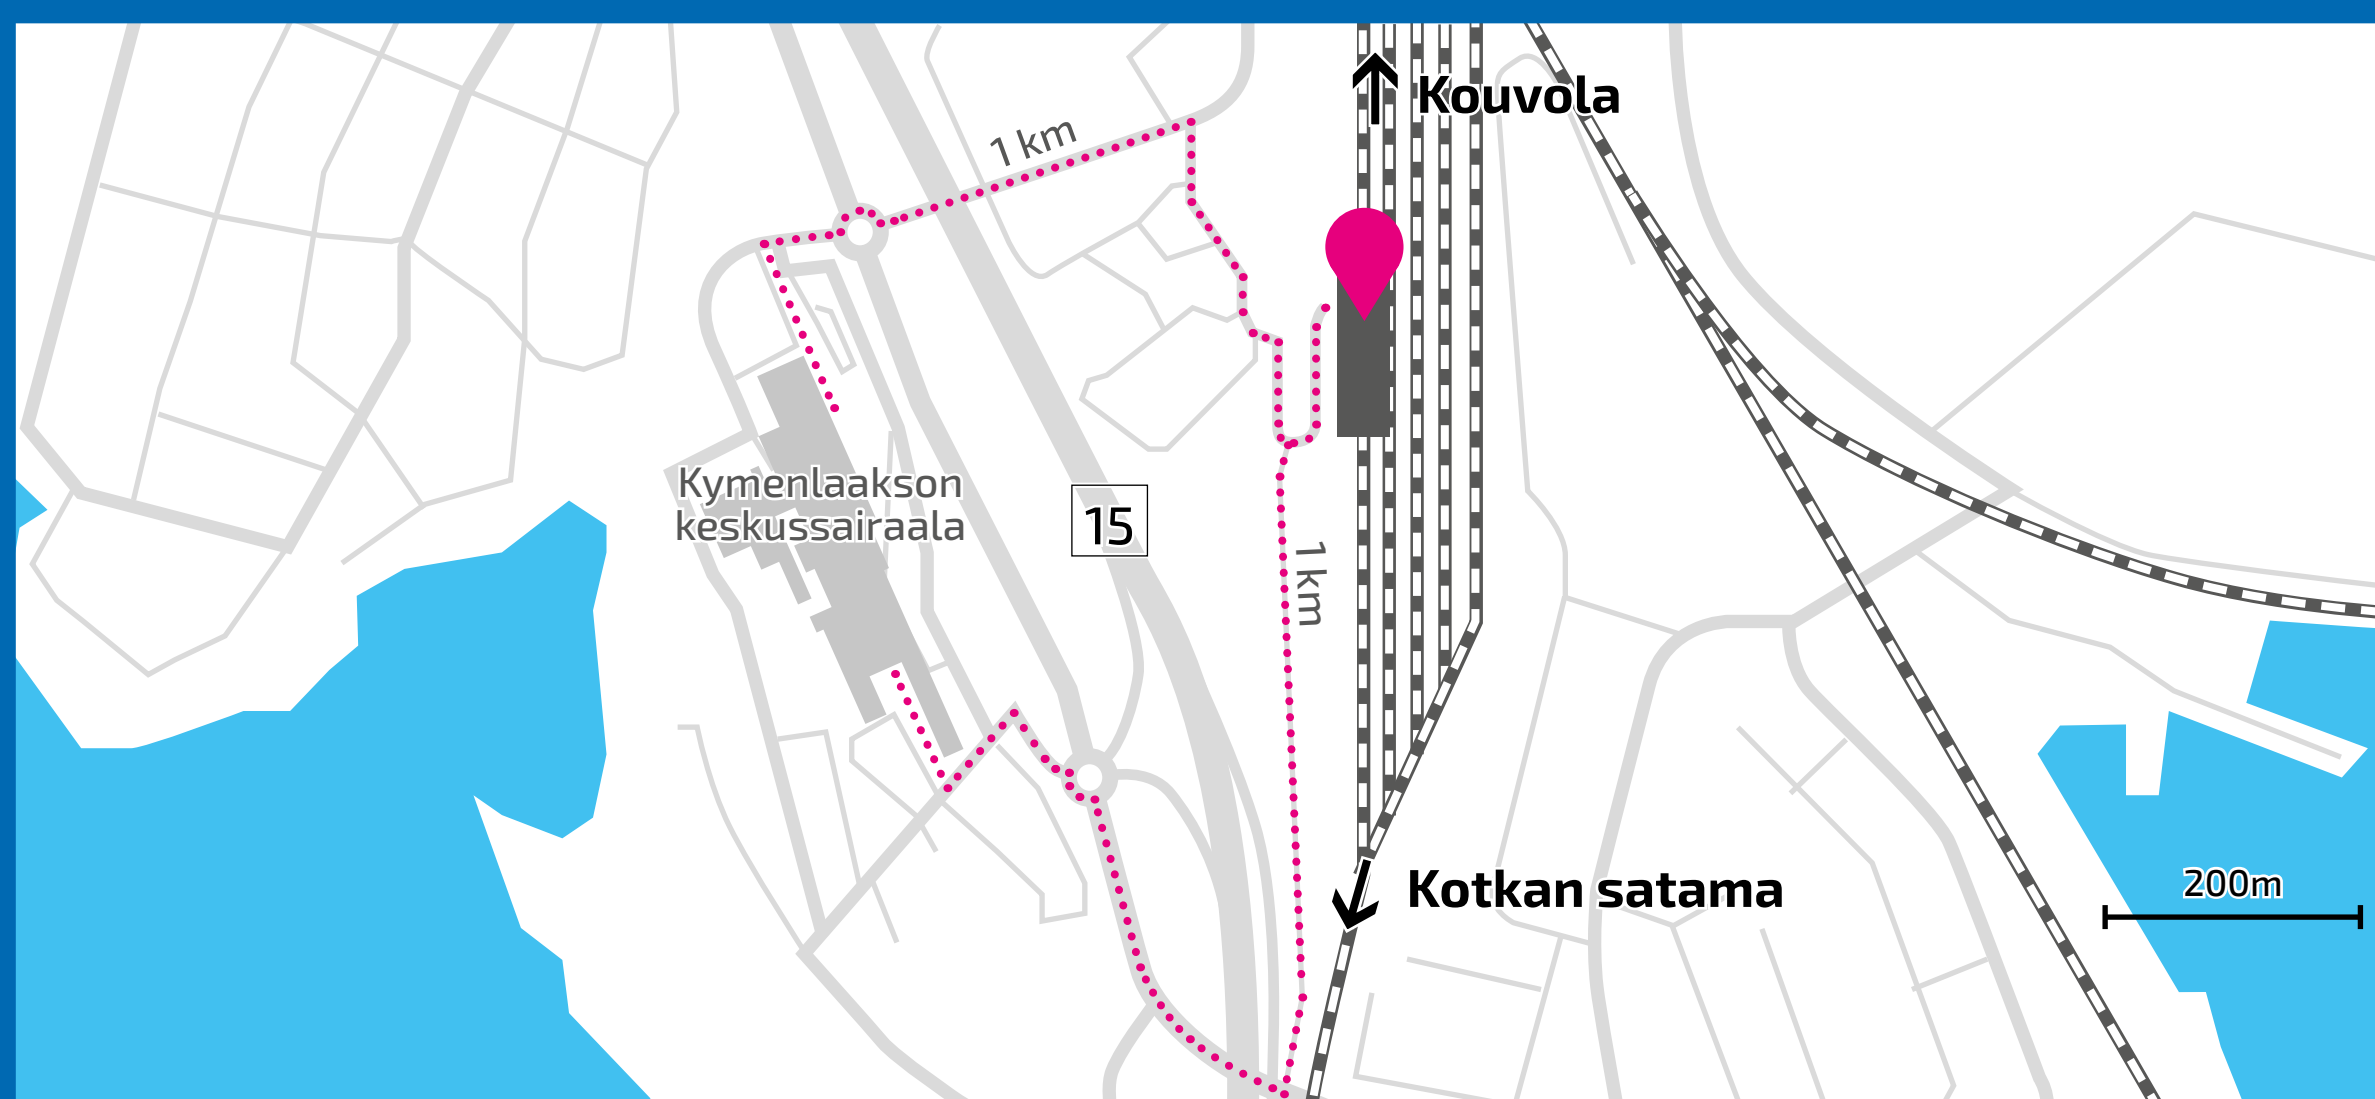

PAIMENPORTTI

Paimenportti
48200 Kotka

Hätännumero
Nödnummer
Emergency number

112

Kunnossapito ja palaute
Liikenteen asiakaspalvelu
+358 295 020 600
palautevayla.fi/aspa

Underhåll och respons
Trafikens kundservice
+358 295 020 600
palautevayla.fi/aspa