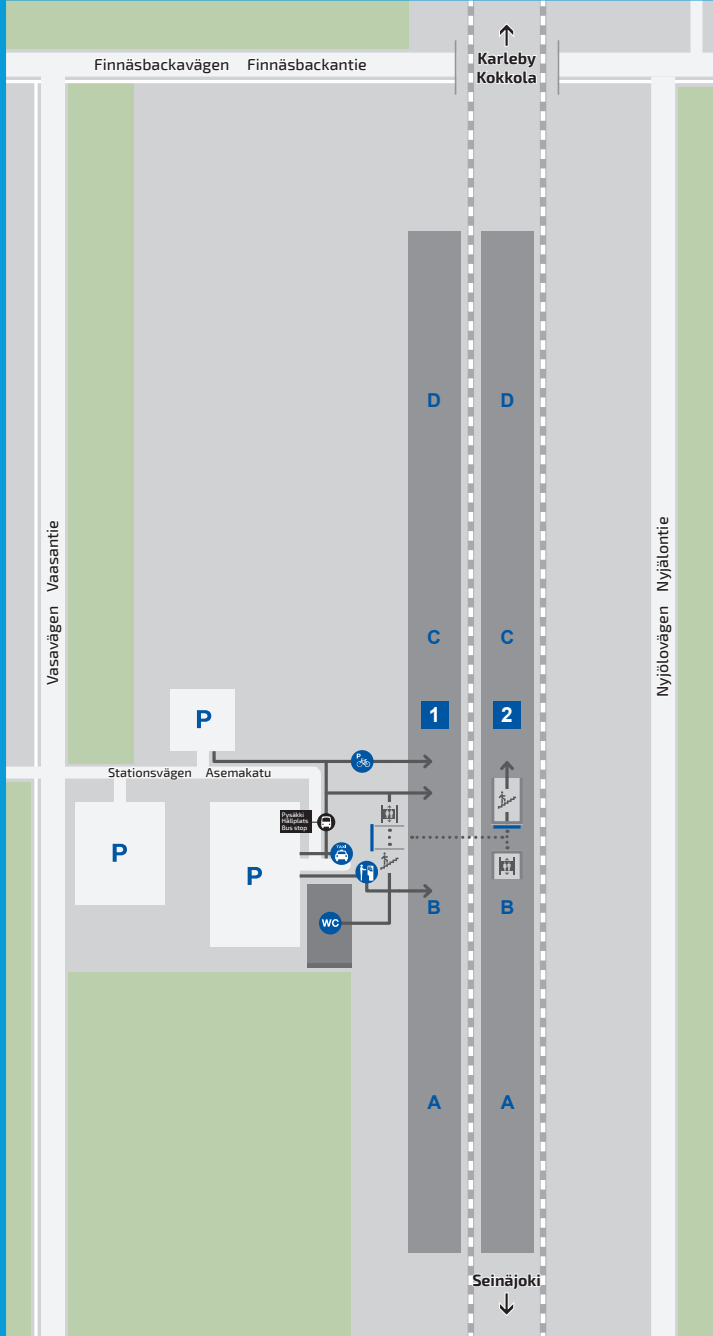

# JAKOBSTAD-PEDERSÖRE PIETARSAARI-PEDERSÖRE

Stationsväg 13  
68910 Bennäs  
Asematie 13  
68910 Pännäinen

Hätänumero  
Nödnummer  
Emergency number

**112**

**Kunnossapito**  
Väylävirasto  
arkisin 09.00 - 16.00  
+358 295 020 600

**Palautte**  
asemainfo.fi

**Underhåll**  
Traffikledsverket  
vardagar 09.00 - 16.00  
+358 295 020 600

**Respons**  
asemainfo.fi

**Maintenance**  
Finnish Transport  
Infrastructure Agency  
weekdays 09.00 - 16.00  
+358 295 020 600

**Feedback**  
asemainfo.fi

**Aseman palvelut**  
Lippuautomaatti  
WC-tilat

**Service på station**  
Biljettautomat  
Toaletter

**Station services**  
Ticket vending machine  
Toilets

**Asemalla ei avustusmahdollisuutta.**  
VR Asiakaspalvelu  
08001 66888 (maksuton).