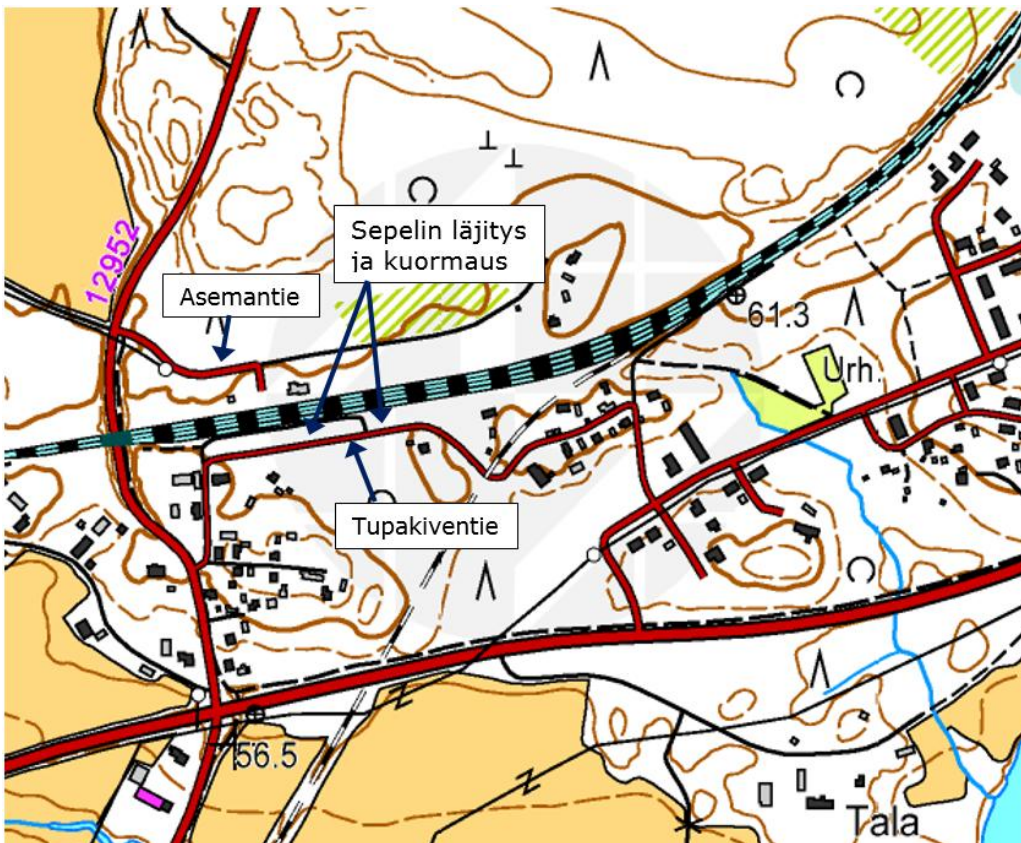

Sepeliä kuormataan Äetsän rautatieliikennepaikalla

Liikennevirasto ja VR Track Oy kuormaavat ja varastoivat sepeliä Äetsän rautatieliikennepaikalla touko-, kesä- ja heinäkuun 2018 aikana.

Sepelitoimitukset Karkun varastokasalle tapahtuu arkipäivisin ma 7.5. - pe 18.5. klo 6:00 - 18:00. Toimitusten jälkeen sepeliä kuormataan ratatyövaunuihin la 9. - su 10.6., la 16. - su 17.6. ja la 30.6. - su 1.7. Kuormausta tehdään hetkellisesti la klo 19:00 - su klo 11:00 välisenä aikana.

Työstä on tehty ilmoitus ELY-keskukselle.

Liikennevirasto ja VR Track Oy pahoittelevat työstä aiheutuvia häiriöitä.

Lisätiedot

VR Track Oy
päättäjän vastuuhenkilö
Joonas Hytönen
p. 040 863 0122 (ma-pe klo 9.00-16.00)