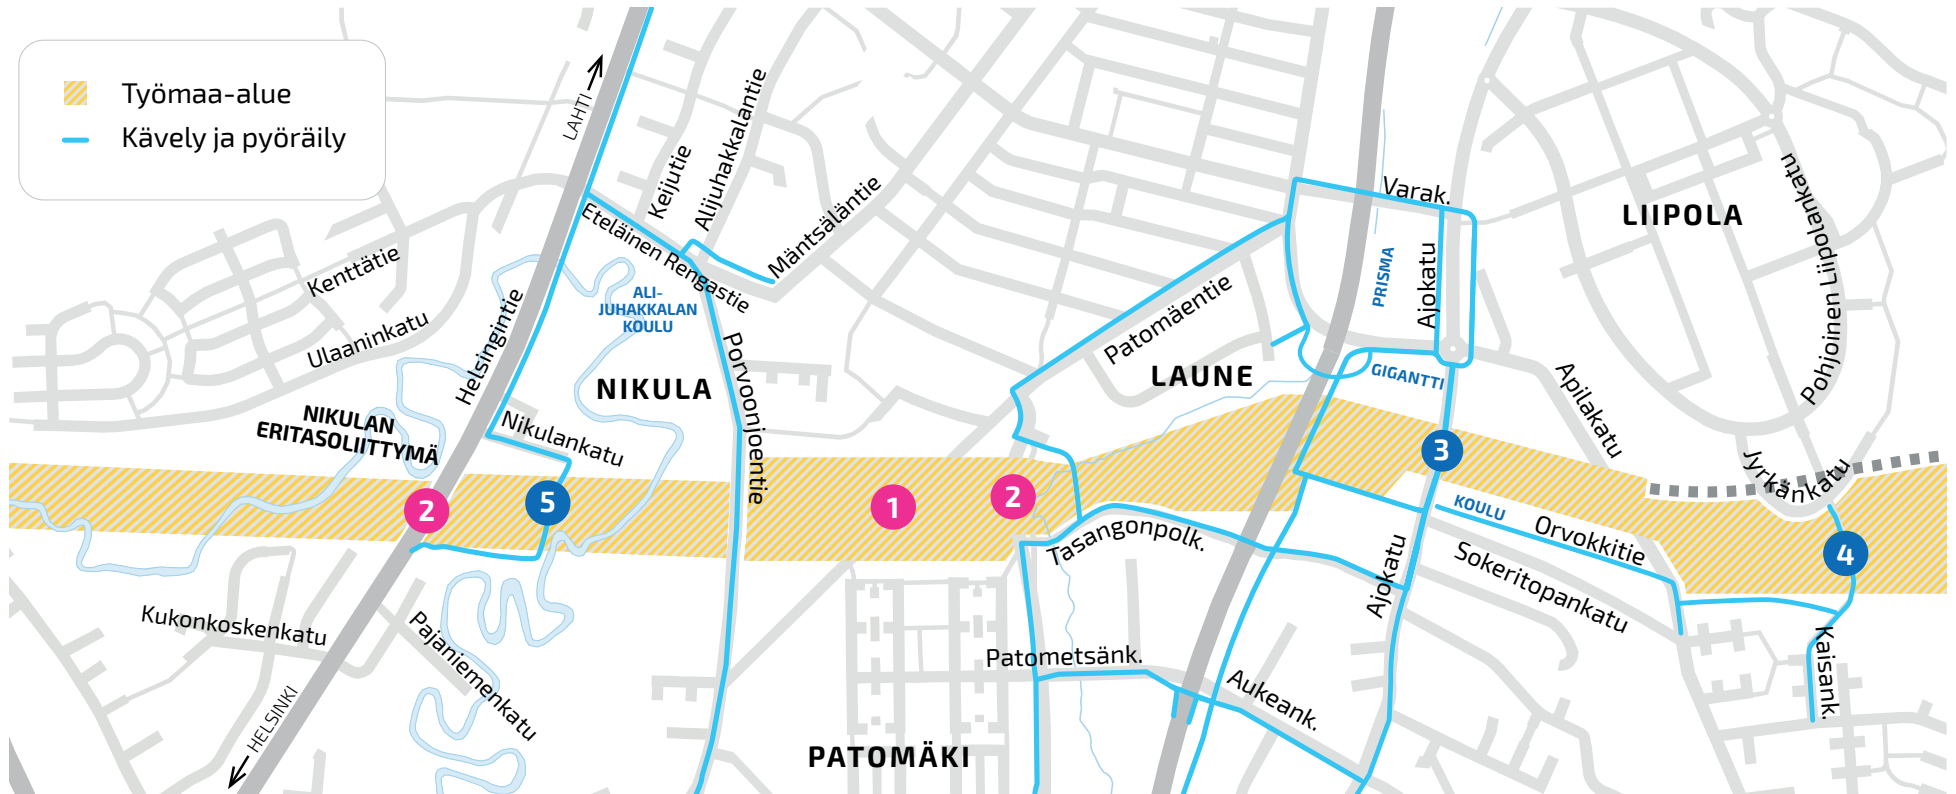

# Lahden eteläisen kehätien kävelyn ja pyöräilyn järjestelyt: Laune ja Nikula loppuvuosi 2019

Paikallisliikenteen kaikki poikkeusreitit ja -pysäkit löytyvät  
Lahden Seudun Liikenteen reittikartasta.

- 1** Patomäen kenttä ei ole käytössä ja Patomäentie suljettu.
- 2** Ajoneuvoliikenne Helsingintielle ja Luhdantaustankadulla on suljettu. Kohteessa on korvaava kävelyn ja pyöräilyn yhteys.
- 3** Ajoakadun silta avattu, sillan molemmilla reunoilla kävelyn ja pyöräilyn yhteys.
- 4** Työnaikainen kävelyn ja pyöräilyn alikulkuyhteys.
- 5** Työnaikainen kävelyn ja pyöräilyn kiertotie.