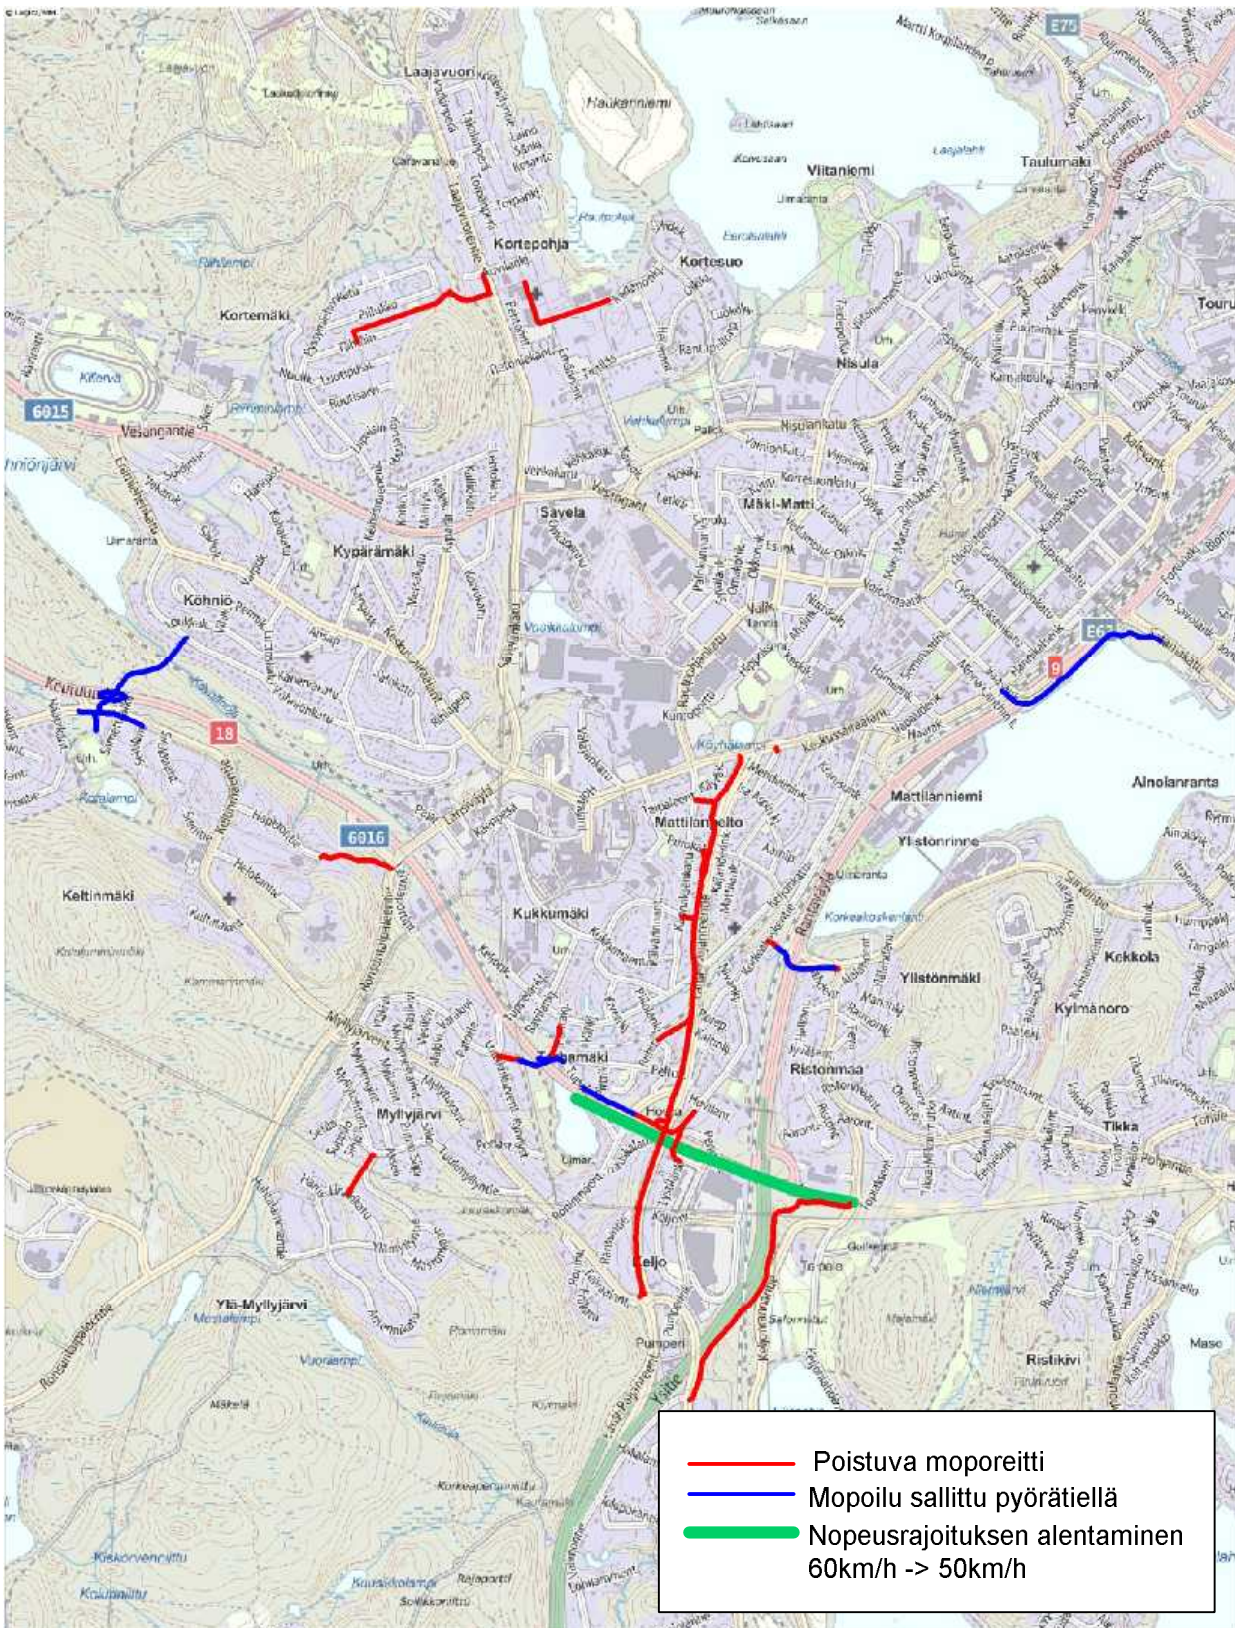

Jyväskylän kaupunkiseudun moporeiitit – Tavoitetilanteen mopoille sallitut pyörätiet sekä ne pyörätiet, joilta poistetaan nykyinen mahdollisuus ajaa mopolla, Jyväskylän keskusta

Jyväskylän kaupunkiseudun moporeitit – Tavoitetilanteen mopoille sallitut pyörätiet Liite 6 7/9
 sekä ne pyörätiet, joilta poistetaan nykyinen mahdollisuus ajaa mopolla,
 Kuohu/Vesanka

Jyväskylän kaupunkiseudun moporeitit – Tavoitetilanteen mopoille sallitut pyörätiet Liite 6 9/9
sekä ne pyörätiet, joilta poistetaan nykyinen mahdollisuus ajaa mopolla, Korpilahti