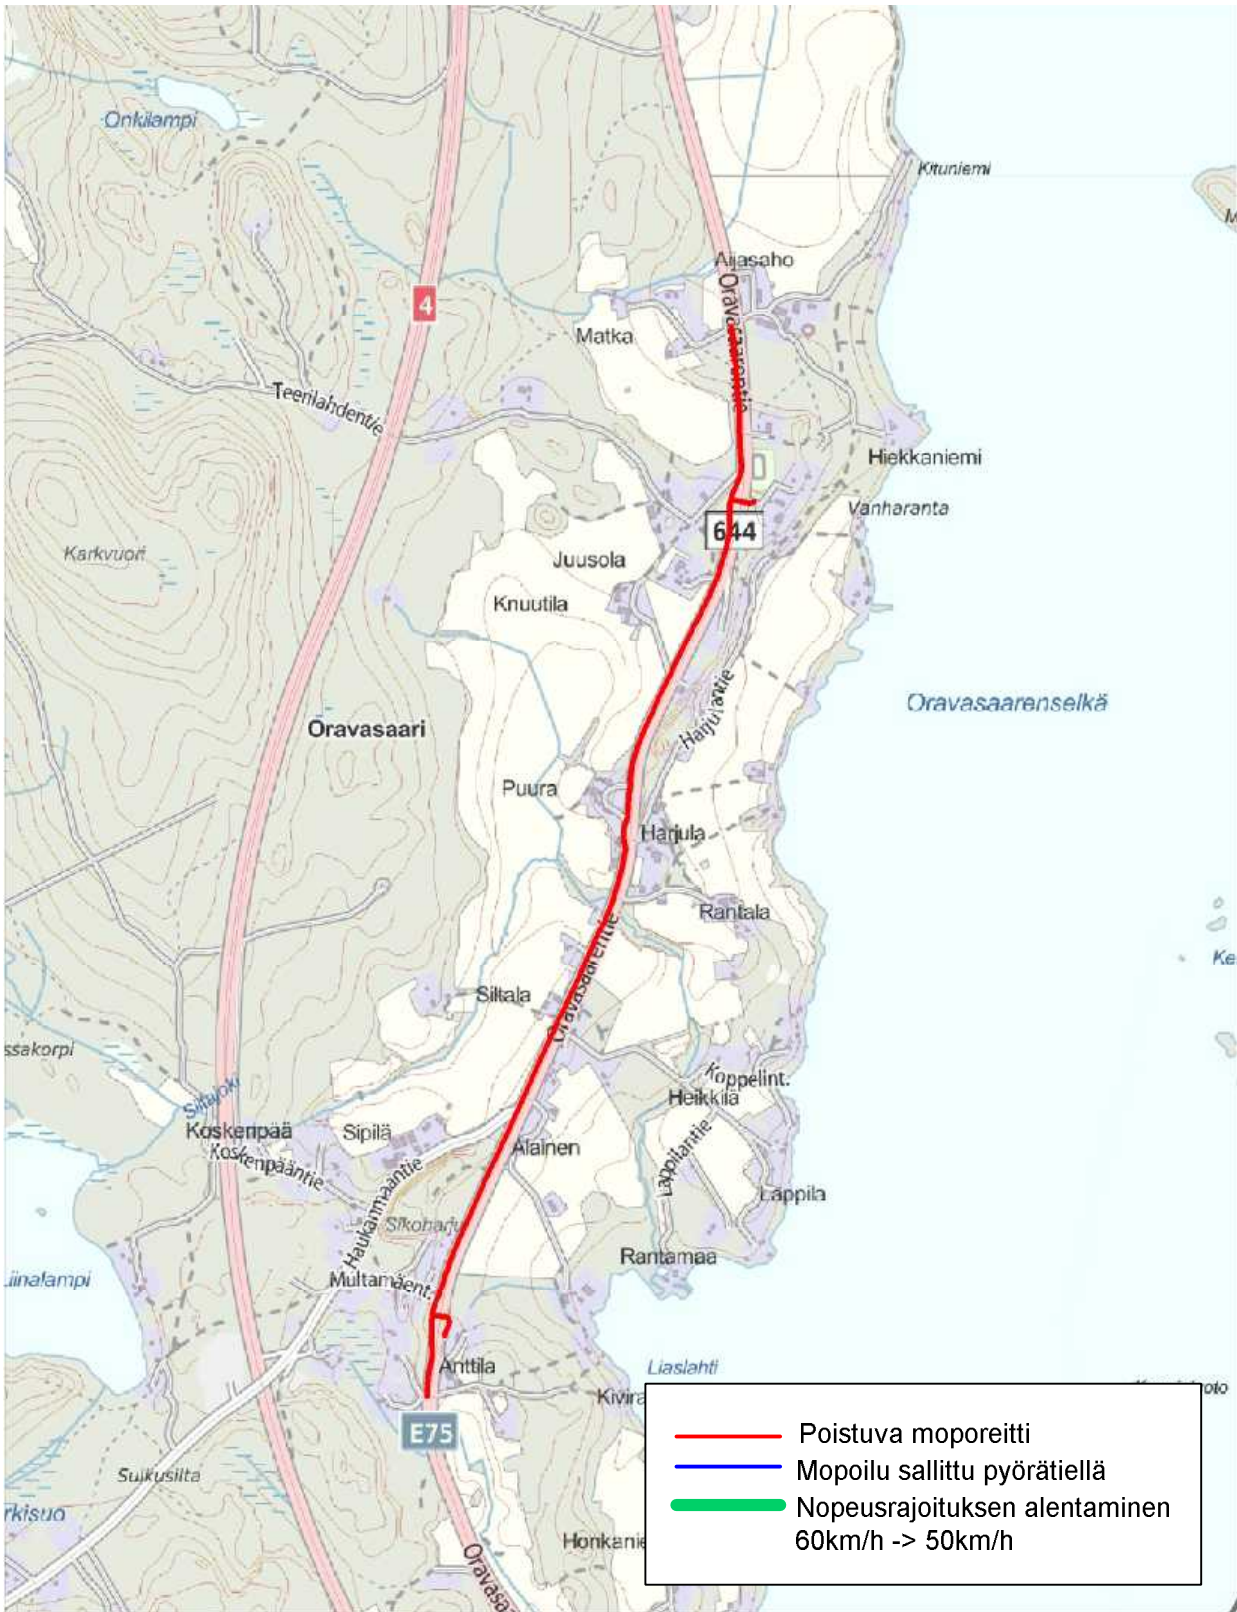

Jyväskylän kaupunkiseudun moporeiitit – Tavoitetilanteen mopoille sallitut pyörätiet sekä ne pyörätiet, joilta poistetaan nykyinen mahdollisuus ajaa mopolla, Jyväskylän keskusta

Jyväskylän kaupunkiseudun moporeitit – Tavoitetilanteen mopoille sallitut pyörätiet Liite 6 7/9
 sekä ne pyörätiet, joilta poistetaan nykyinen mahdollisuus ajaa mopolla,
 Kuohu/Vesanka

Jyväskylän kaupunkiseudun moporeitit – Tavoitetilanteen mopoille sallitut pyörätiet Liite 6 9/9
sekä ne pyörätiet, joilta poistetaan nykyinen mahdollisuus ajaa mopolla, Korpilahti