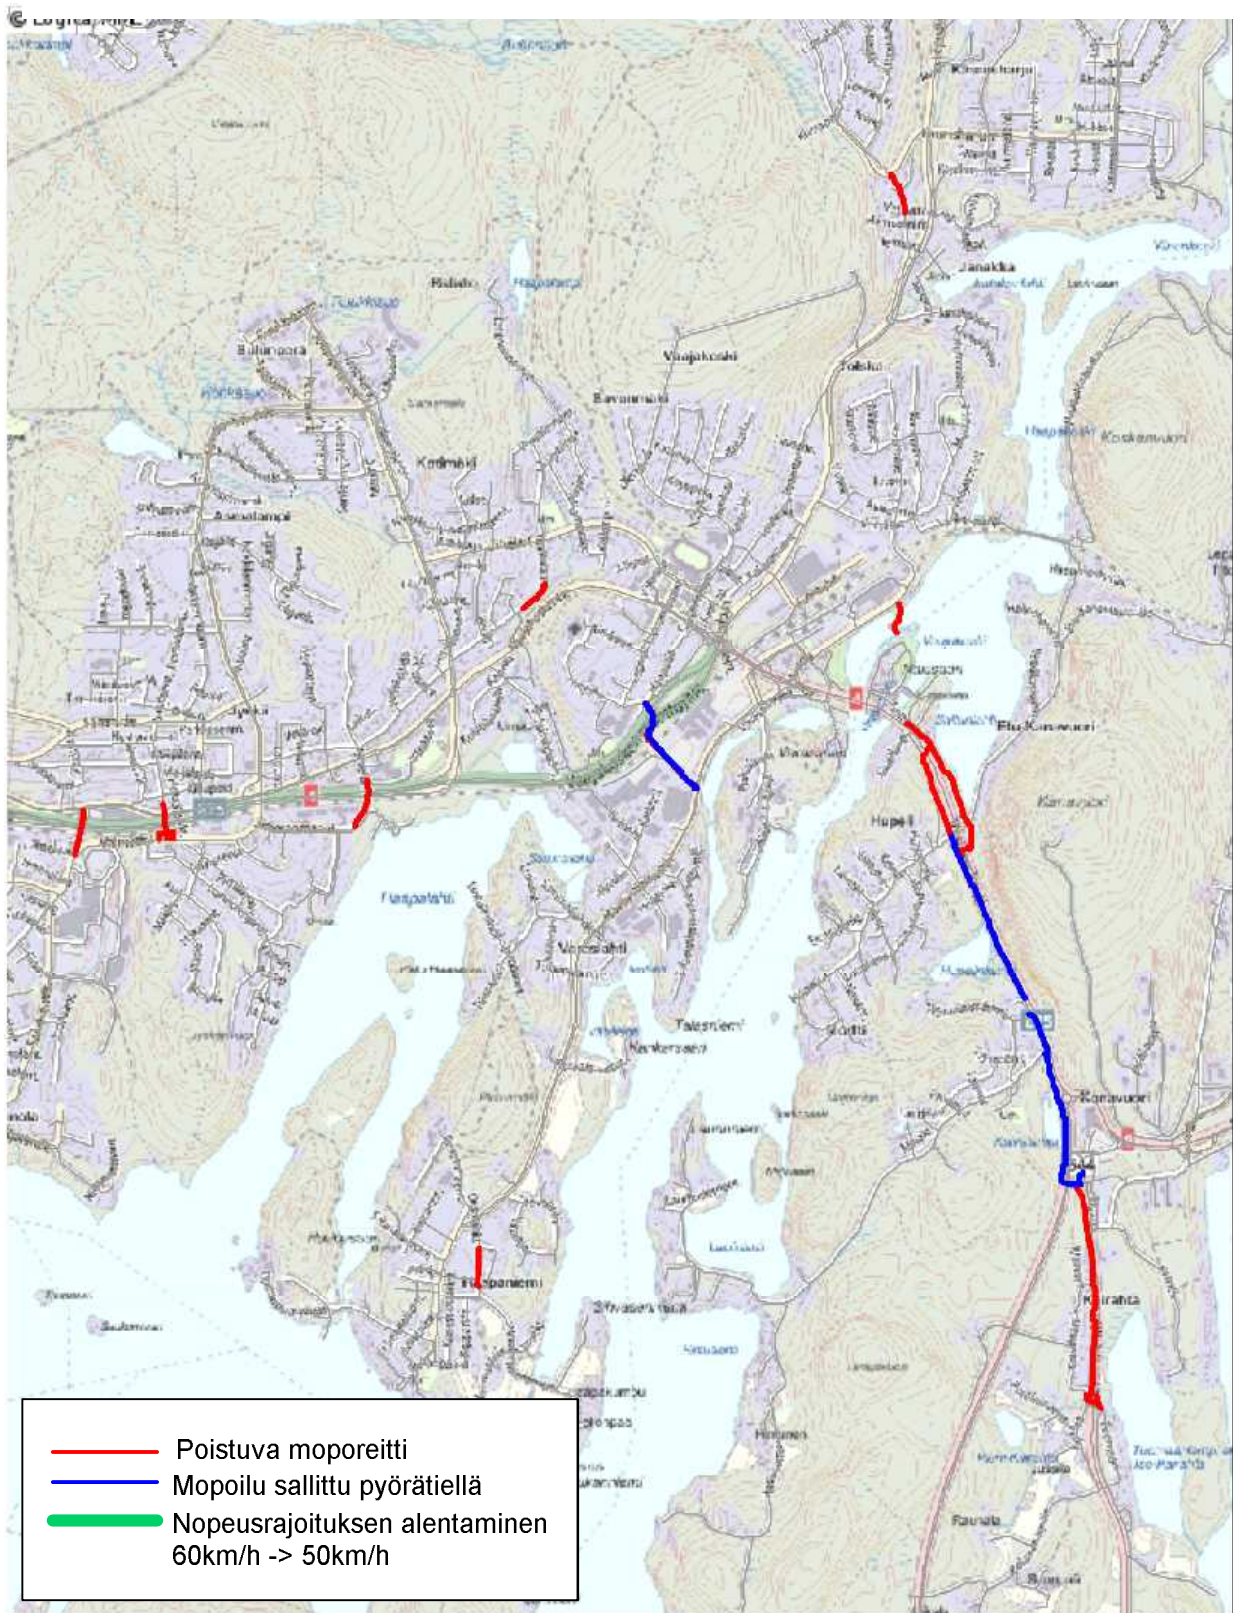

Jyväskylän kaupunkiseudun moporeiitit – Tavoitetilanteen mopoille sallitut pyörätiet sekä ne pyörätiet, joilta poistetaan nykyinen mahdollisuus ajaa mopolla, Jyväskylän keskusta

Jyväskylän kaupunkiseudun moporeitit – Tavoitetilanteen mopoille sallitut pyörätiet Liite 6 7/9
 sekä ne pyörätiet, joilta poistetaan nykyinen mahdollisuus ajaa mopolla,
 Kuohu/Vesanka

Jyväskylän kaupunkiseudun moporeitit – Tavoitetilanteen mopoille sallitut pyörätiet Liite 6 9/9
sekä ne pyörätiet, joilta poistetaan nykyinen mahdollisuus ajaa mopolla, Korpilahti