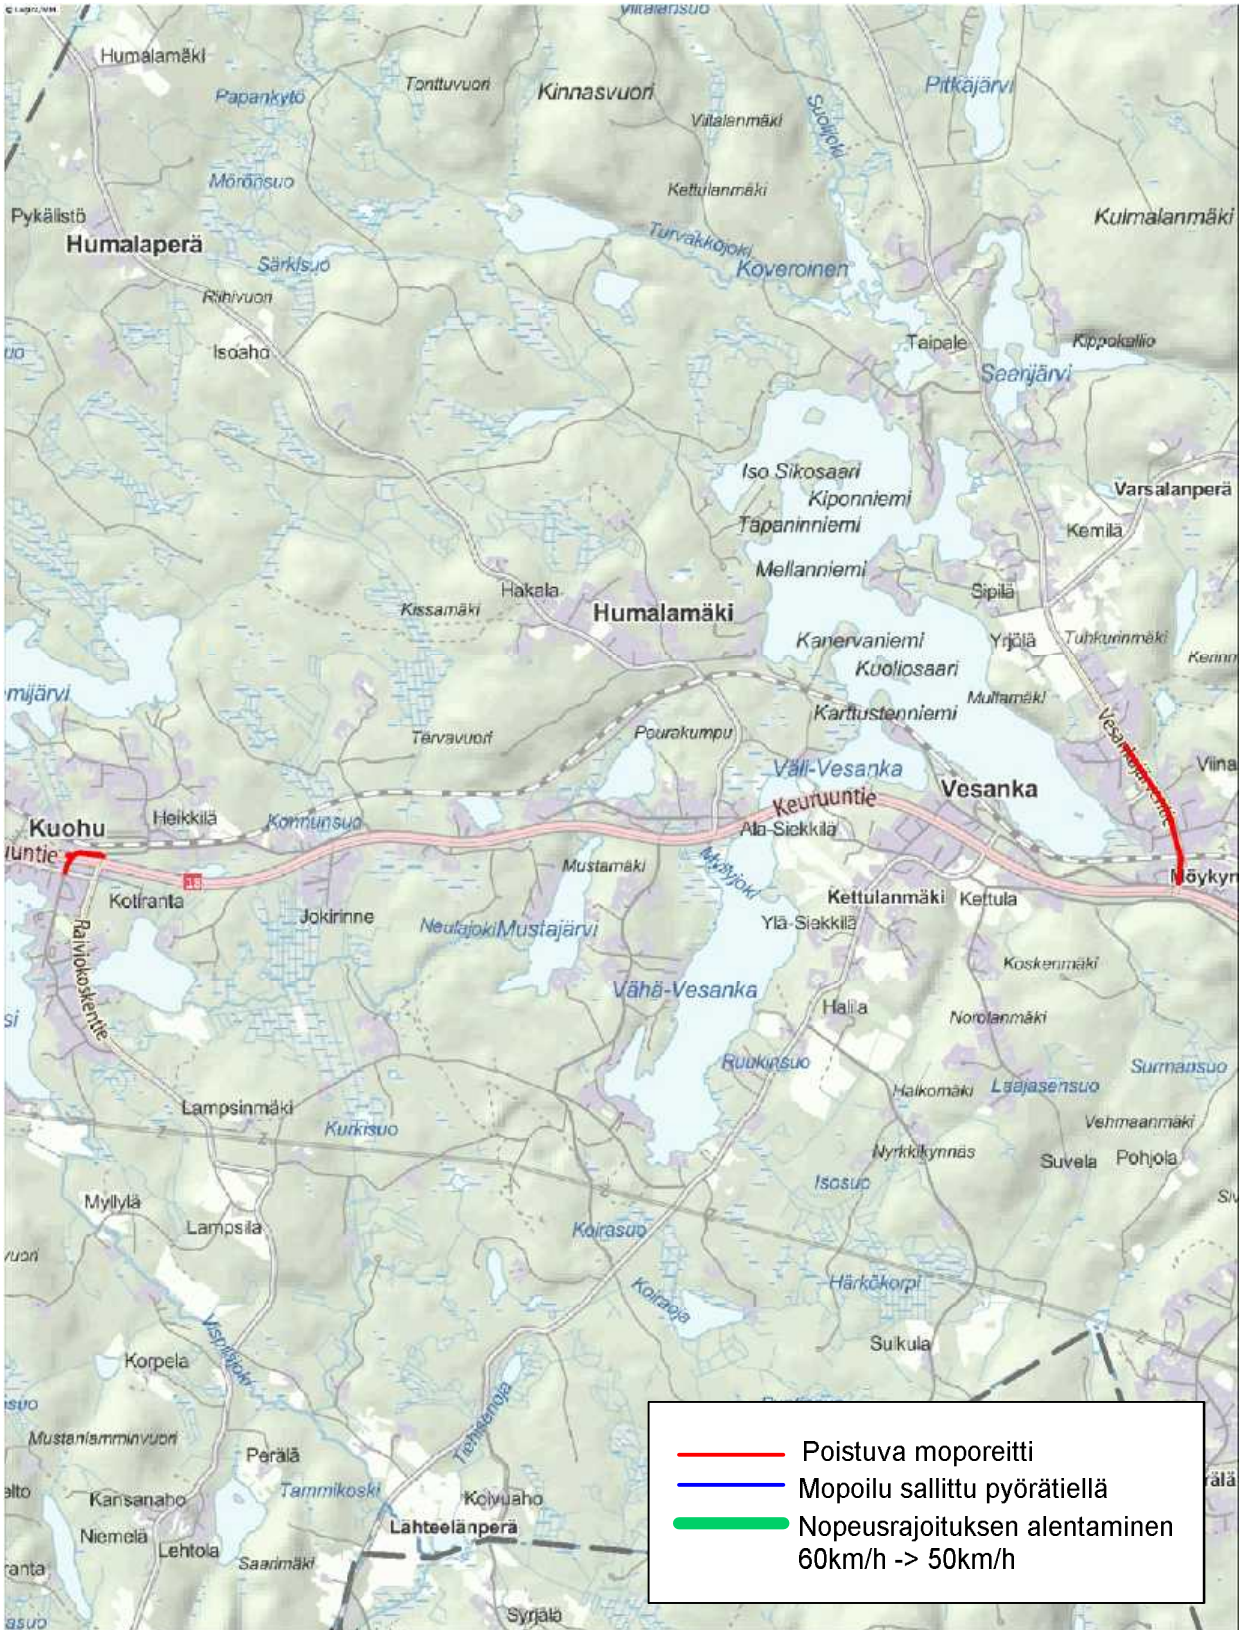

Jyväskylän kaupunkiseudun moporeiitit – Tavoitetilanteen mopoille sallitut pyörätiet sekä ne pyörätiet, joilta poistetaan nykyinen mahdollisuus ajaa mopolla, Jyväskylän keskusta

Jyväskylän kaupunkiseudun moporeitit – Tavoitetilanteen mopoille sallitut pyörätiet Liite 6 7/9
 sekä ne pyörätiet, joilta poistetaan nykyinen mahdollisuus ajaa mopolla,
 Kuohu/Vesanka

Jyväskylän kaupunkiseudun moporeitit – Tavoitetilanteen mopoille sallitut pyörätiet Liite 6 9/9
sekä ne pyörätiet, joilta poistetaan nykyinen mahdollisuus ajaa mopolla, Korpilahti