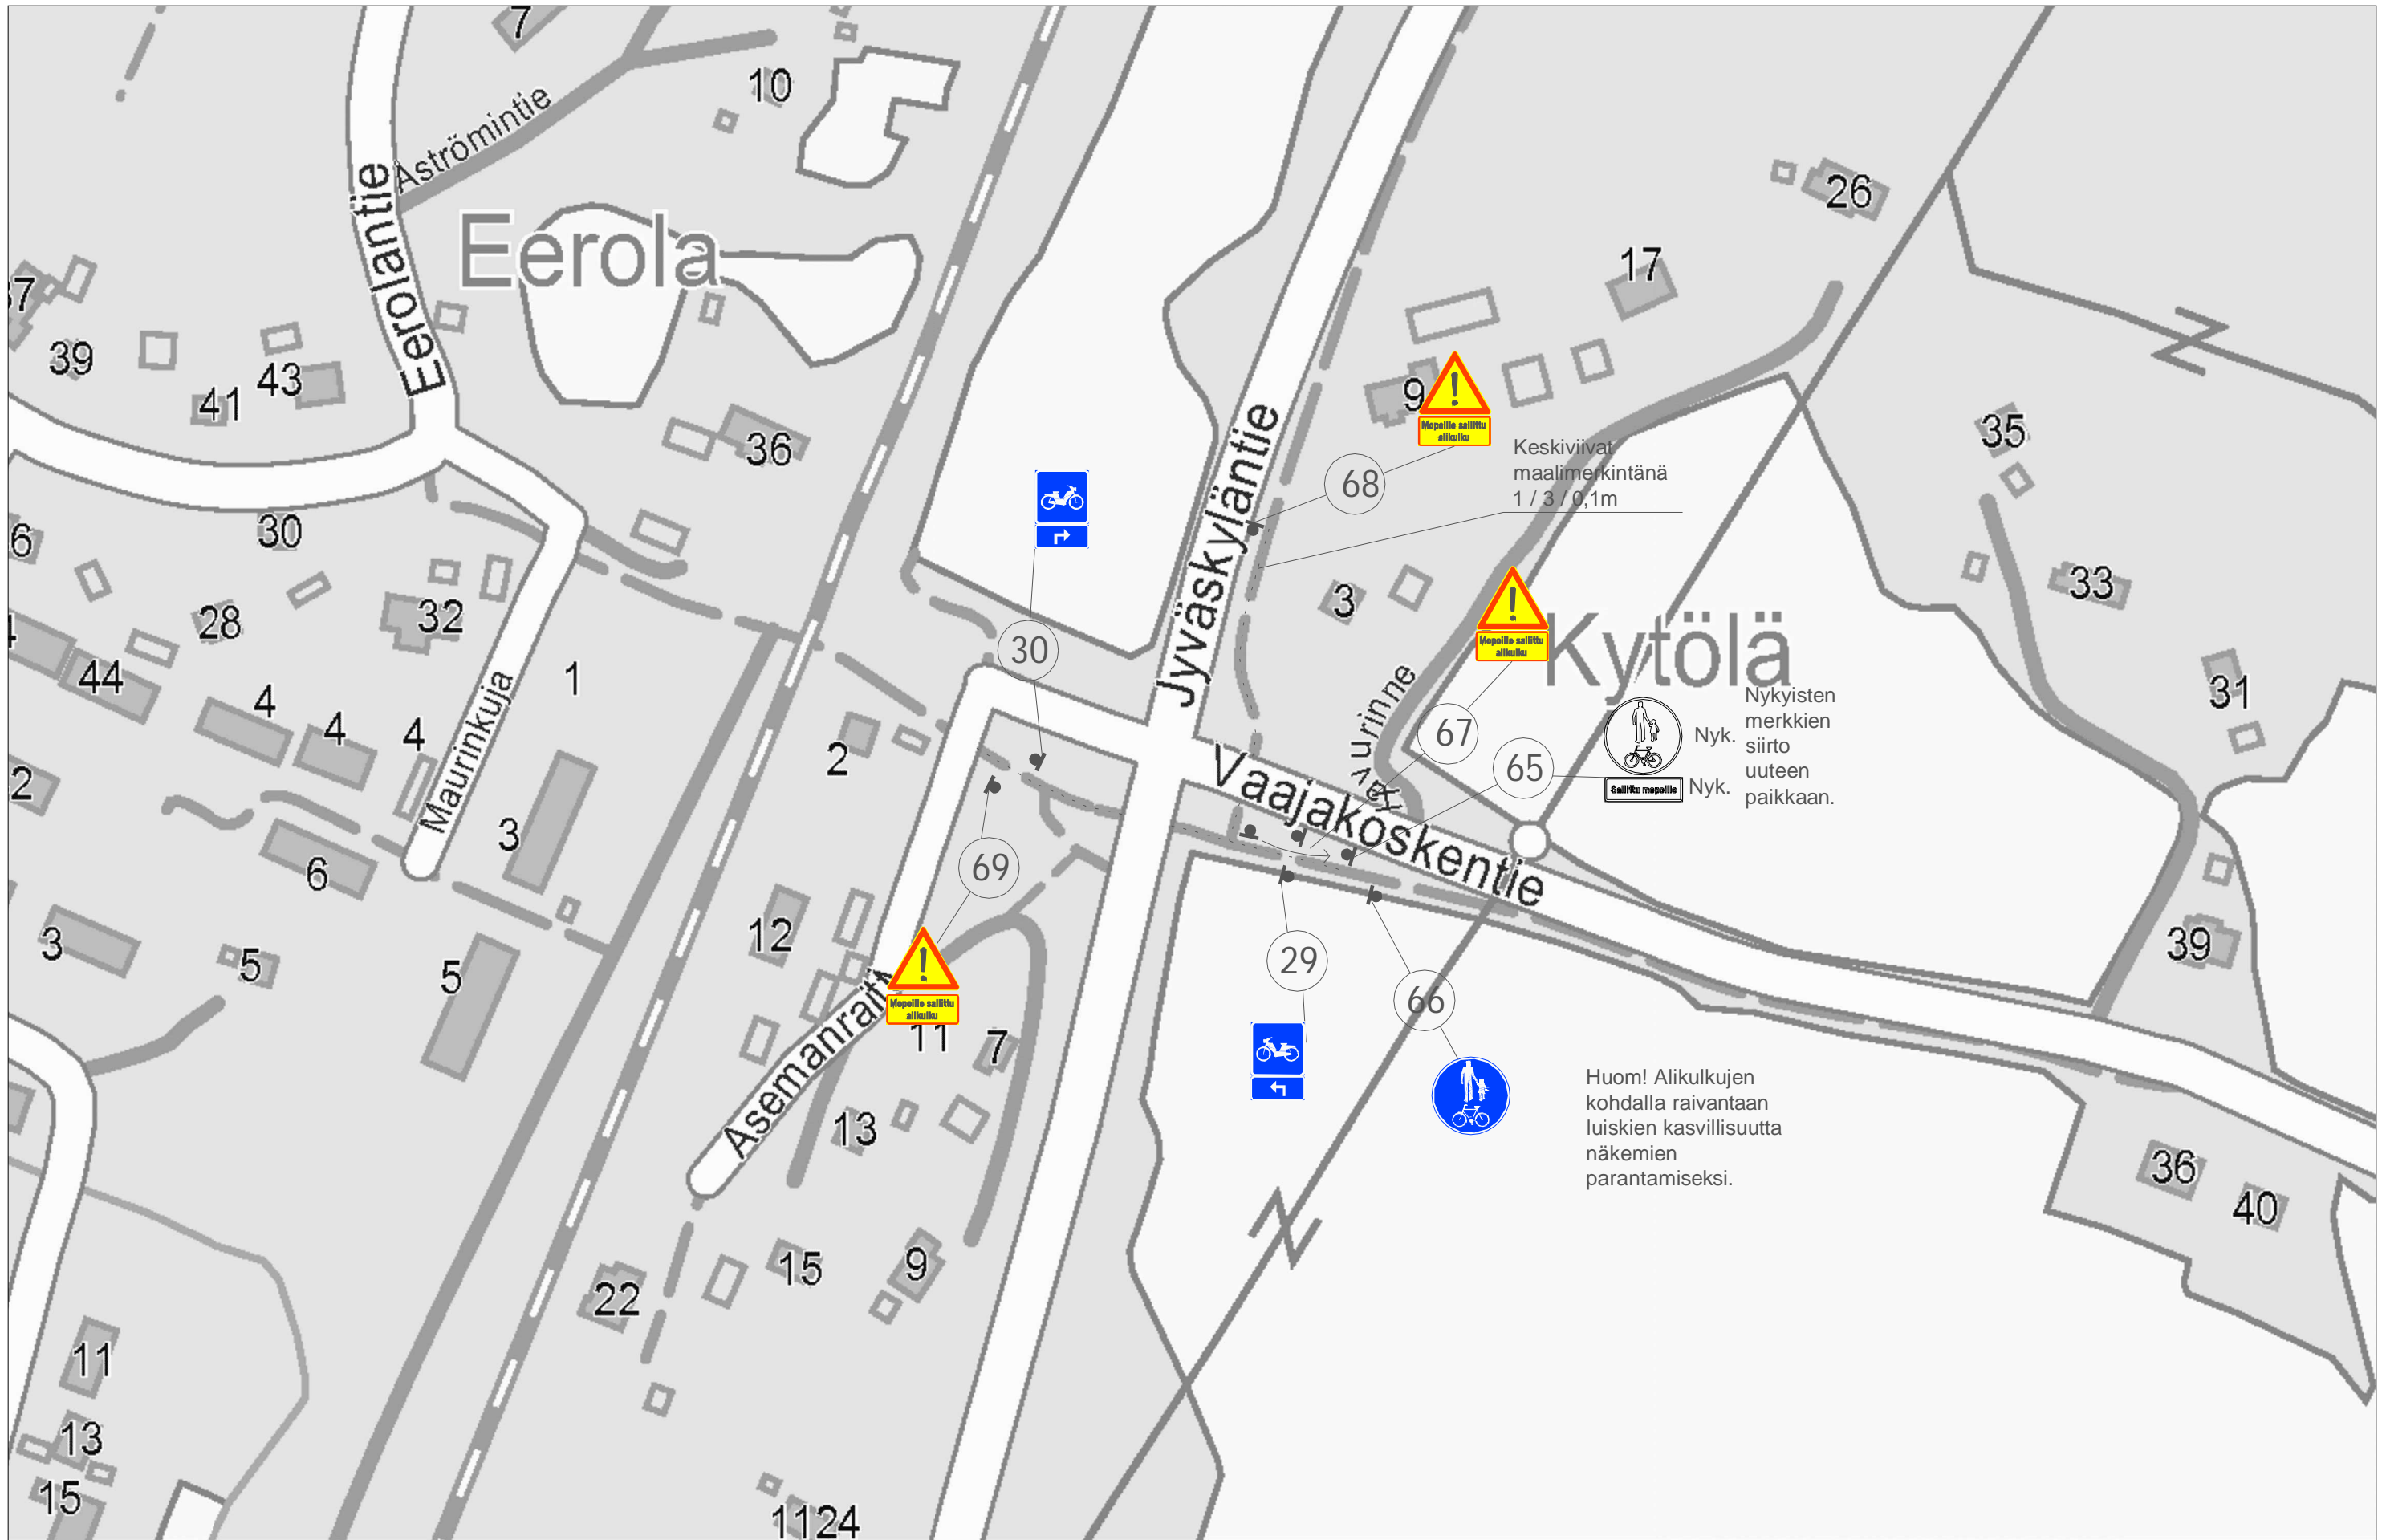

RAMBOLL

Kartta 6
Moporeittimuutokset
Laukaa

22.1.2014
1:2000

Lammasmäki

Elinkeino-, liikenne- ja ympäristökeskus

RAMBOLL

Kartta 12
Moporeittimuutokset
Jyväskylä

22.1.2014
1:2000

 Elinkeino-, liikenne- ja ympäristökeskus

Kartta 14
 Moporeittimuutokset
 Jyväskylä

22.1.2014
 1:2000

 Elinkeino-, liikenne- ja
ympäristökeskus

RAMBOLL

Kartta 15
 Moporeittimuutokset
 Jyväskylä

22.1.2014
 1:2000