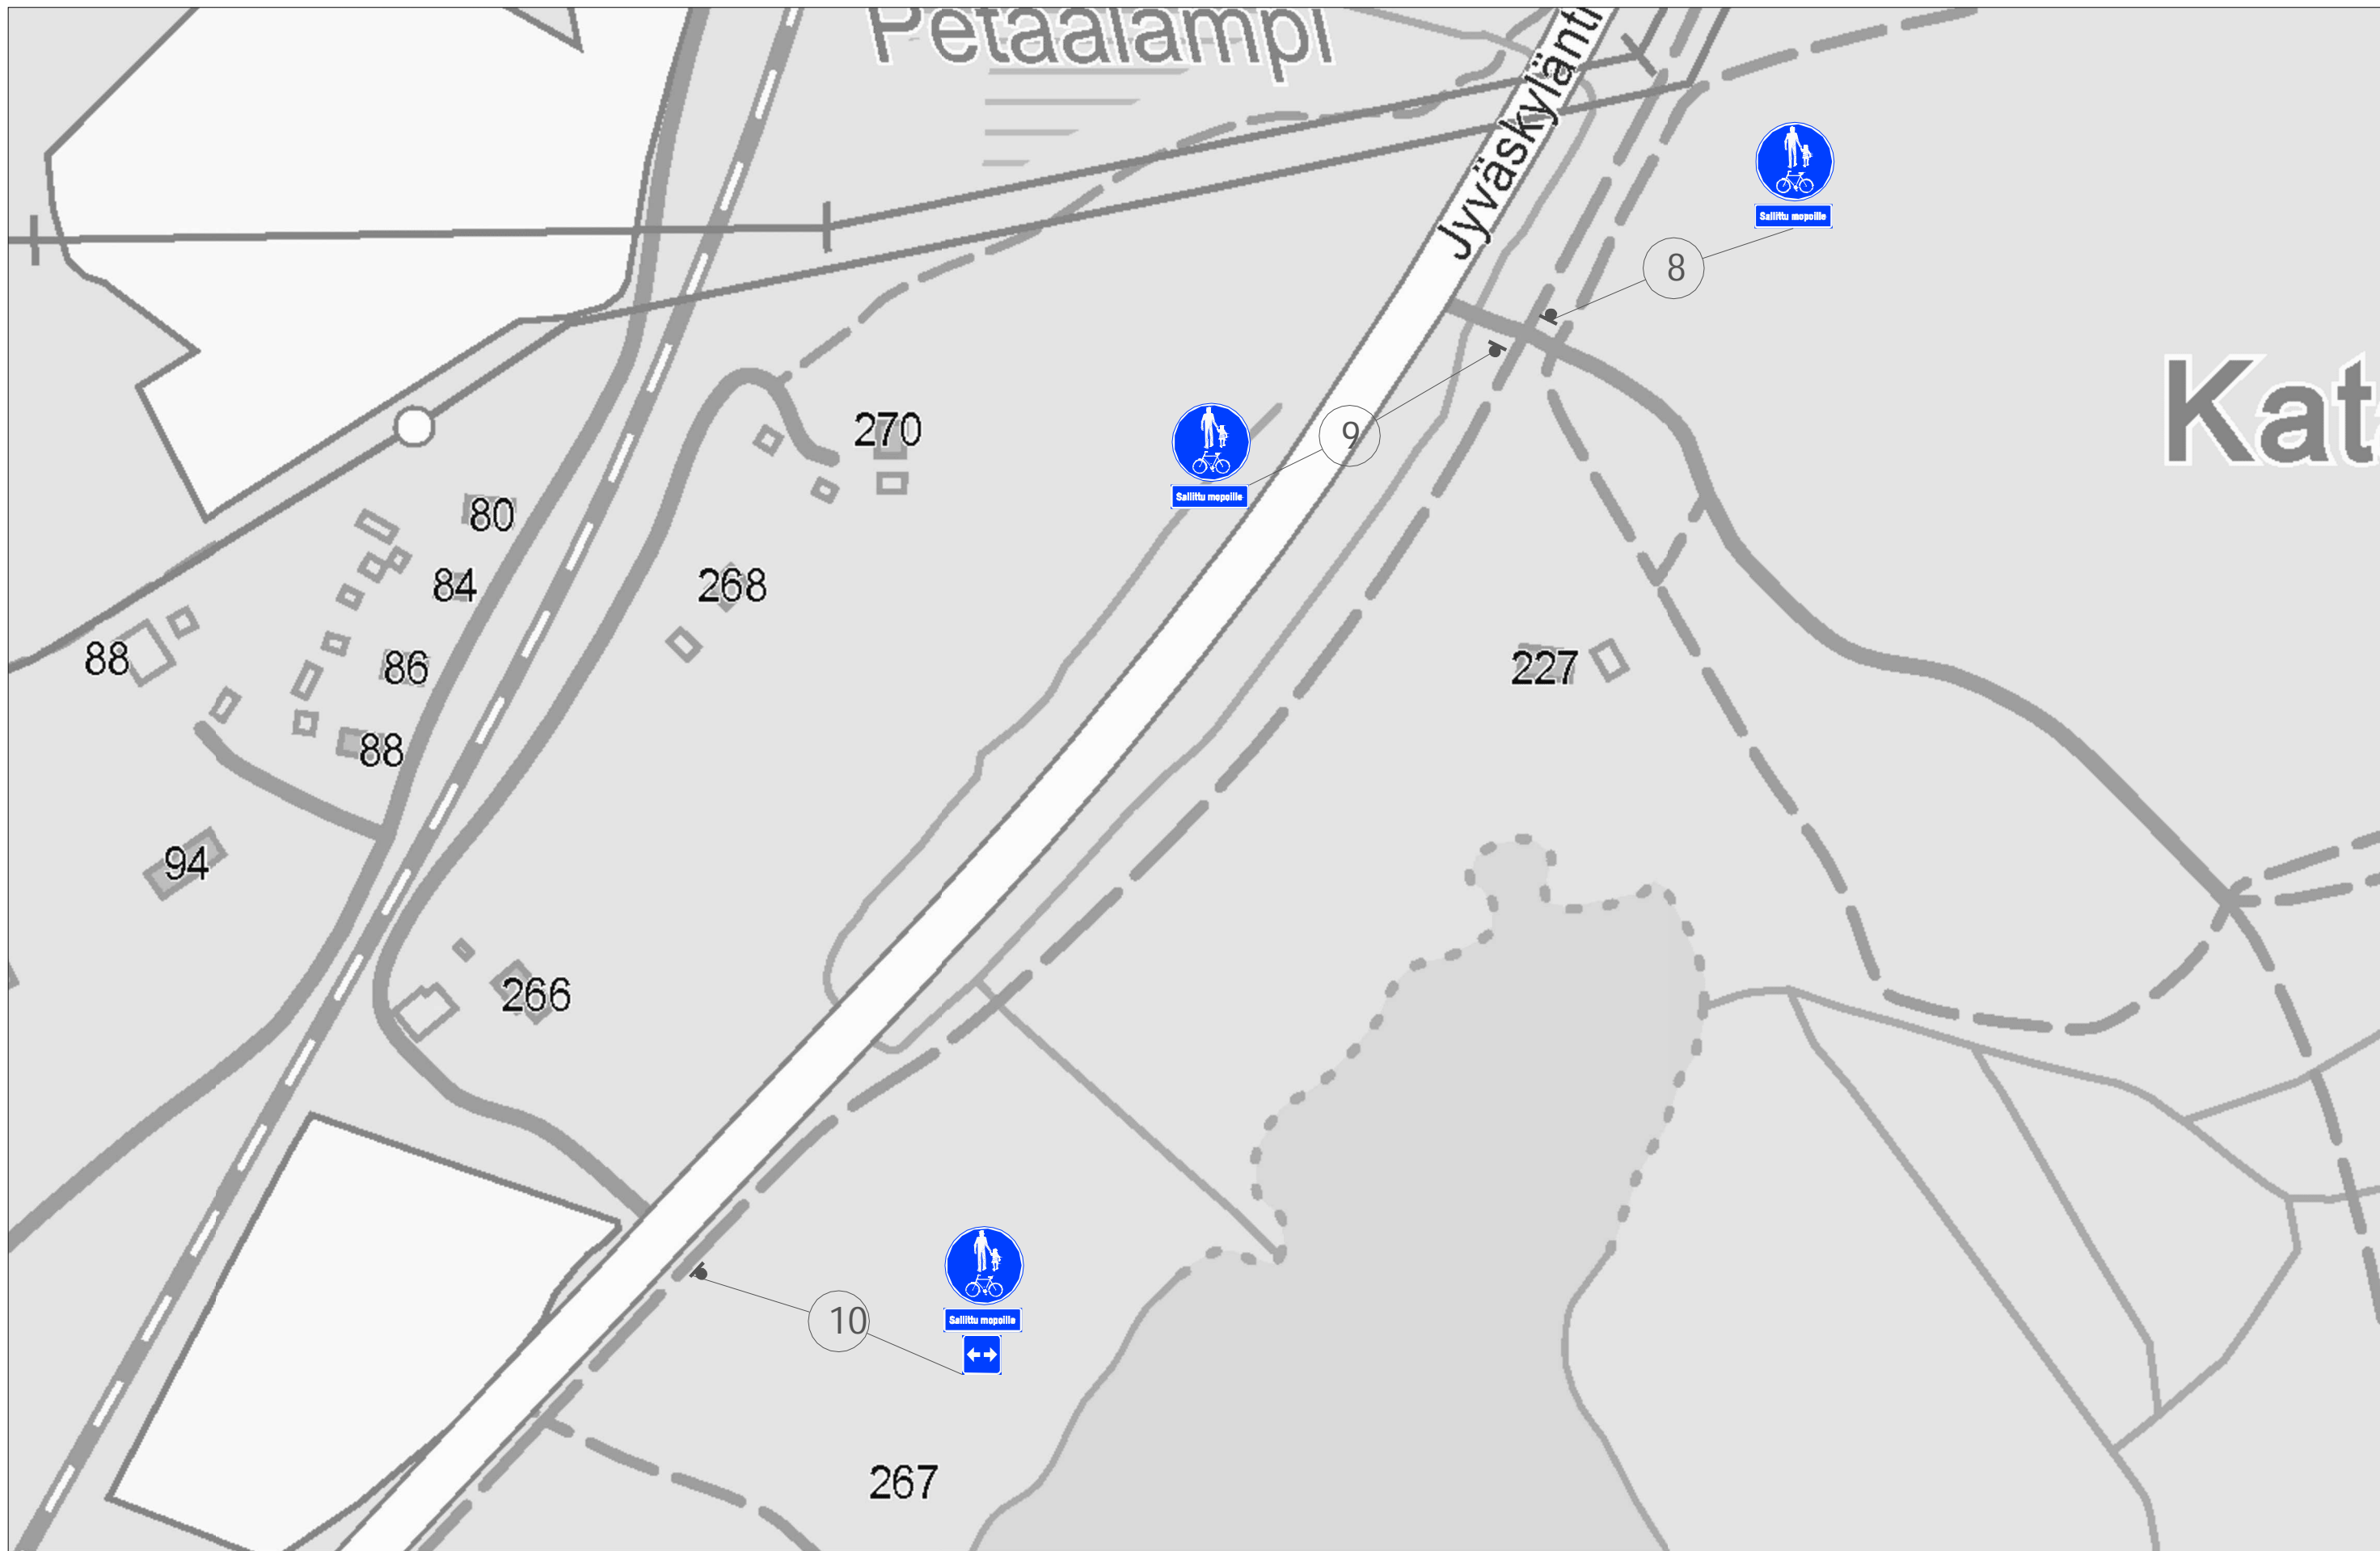

 Elinkeino-, liikenne- ja ympäristökeskus

Kartta 1
 Moporeittimuutokset
 Laukaa

22.1.2014
 1:2000

Lemettilä

 Elinkeino-, liikenne- ja ympäristökeskus

RAMBOLL

Kartta 2
Moporeittimuutokset
Laukaa
22.1.2014
1:2000