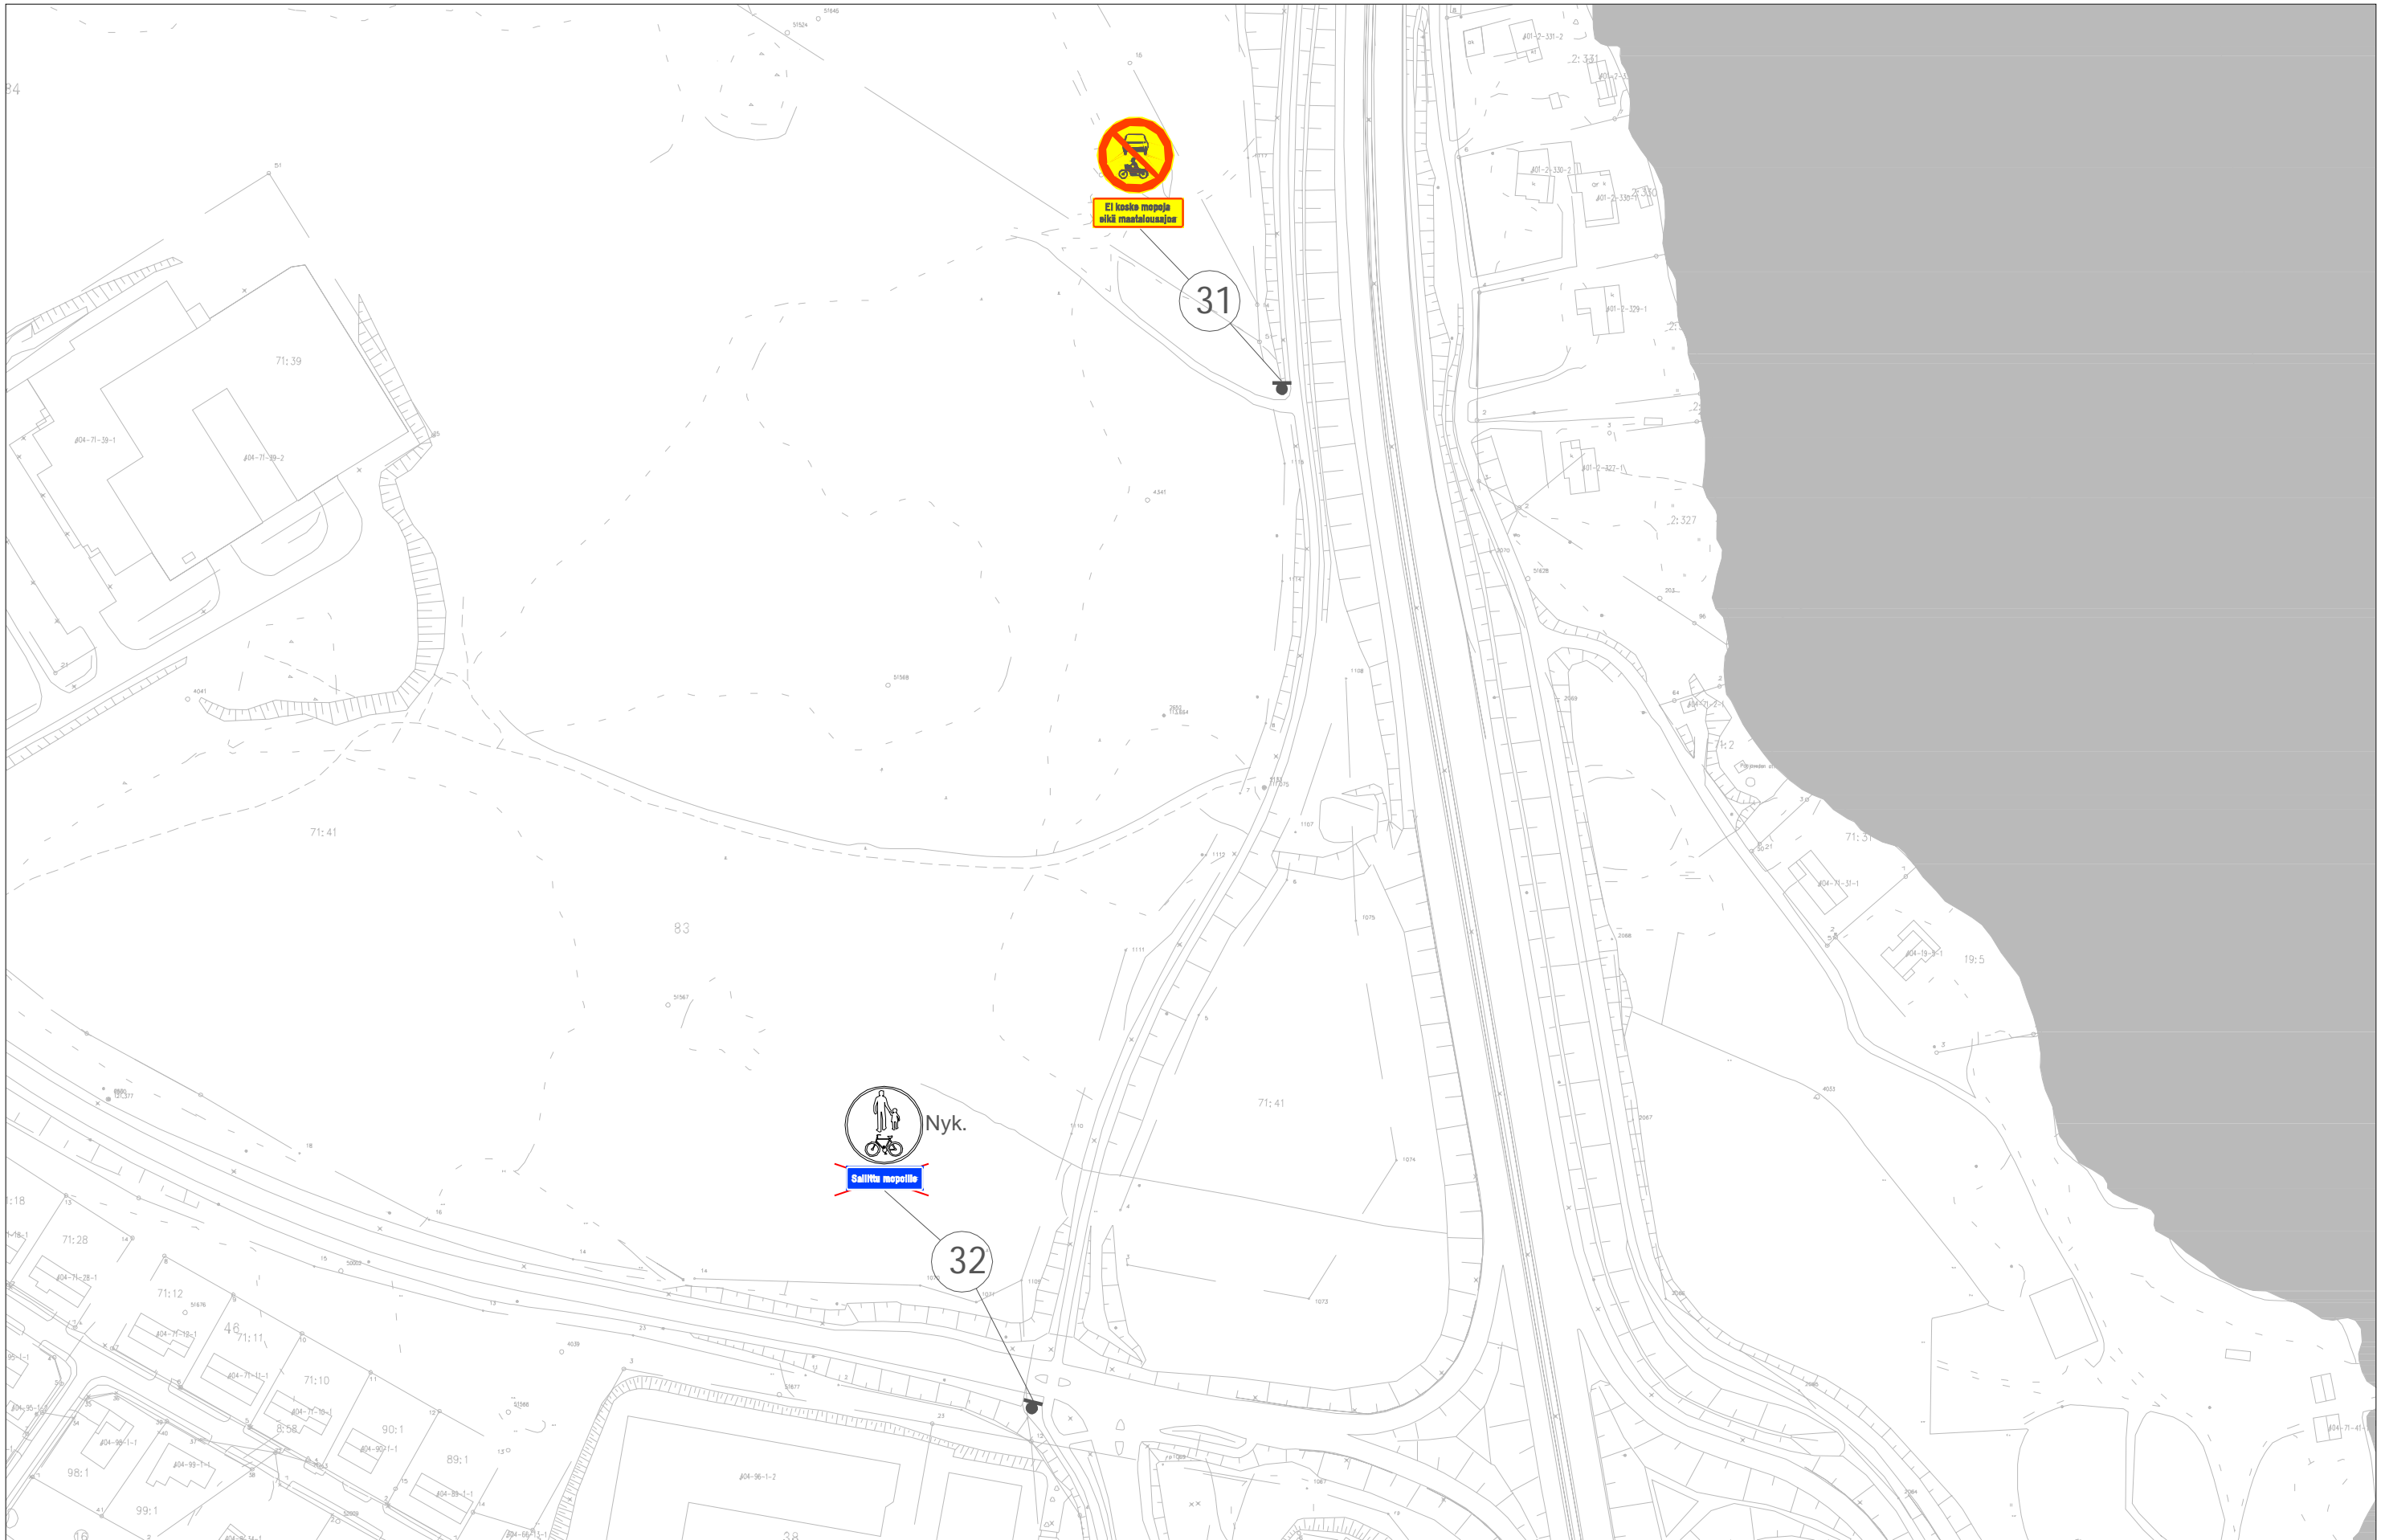

RAMBOLL

Kartta 6
Moporeittimuutokset
Laukaa

22.1.2014
1:2000

Lammasmäki

Elinkeino-, liikenne- ja ympäristökeskus

RAMBOLL

Kartta 12
Moporeittimuutokset
Jyväskylä

22.1.2014
1:2000