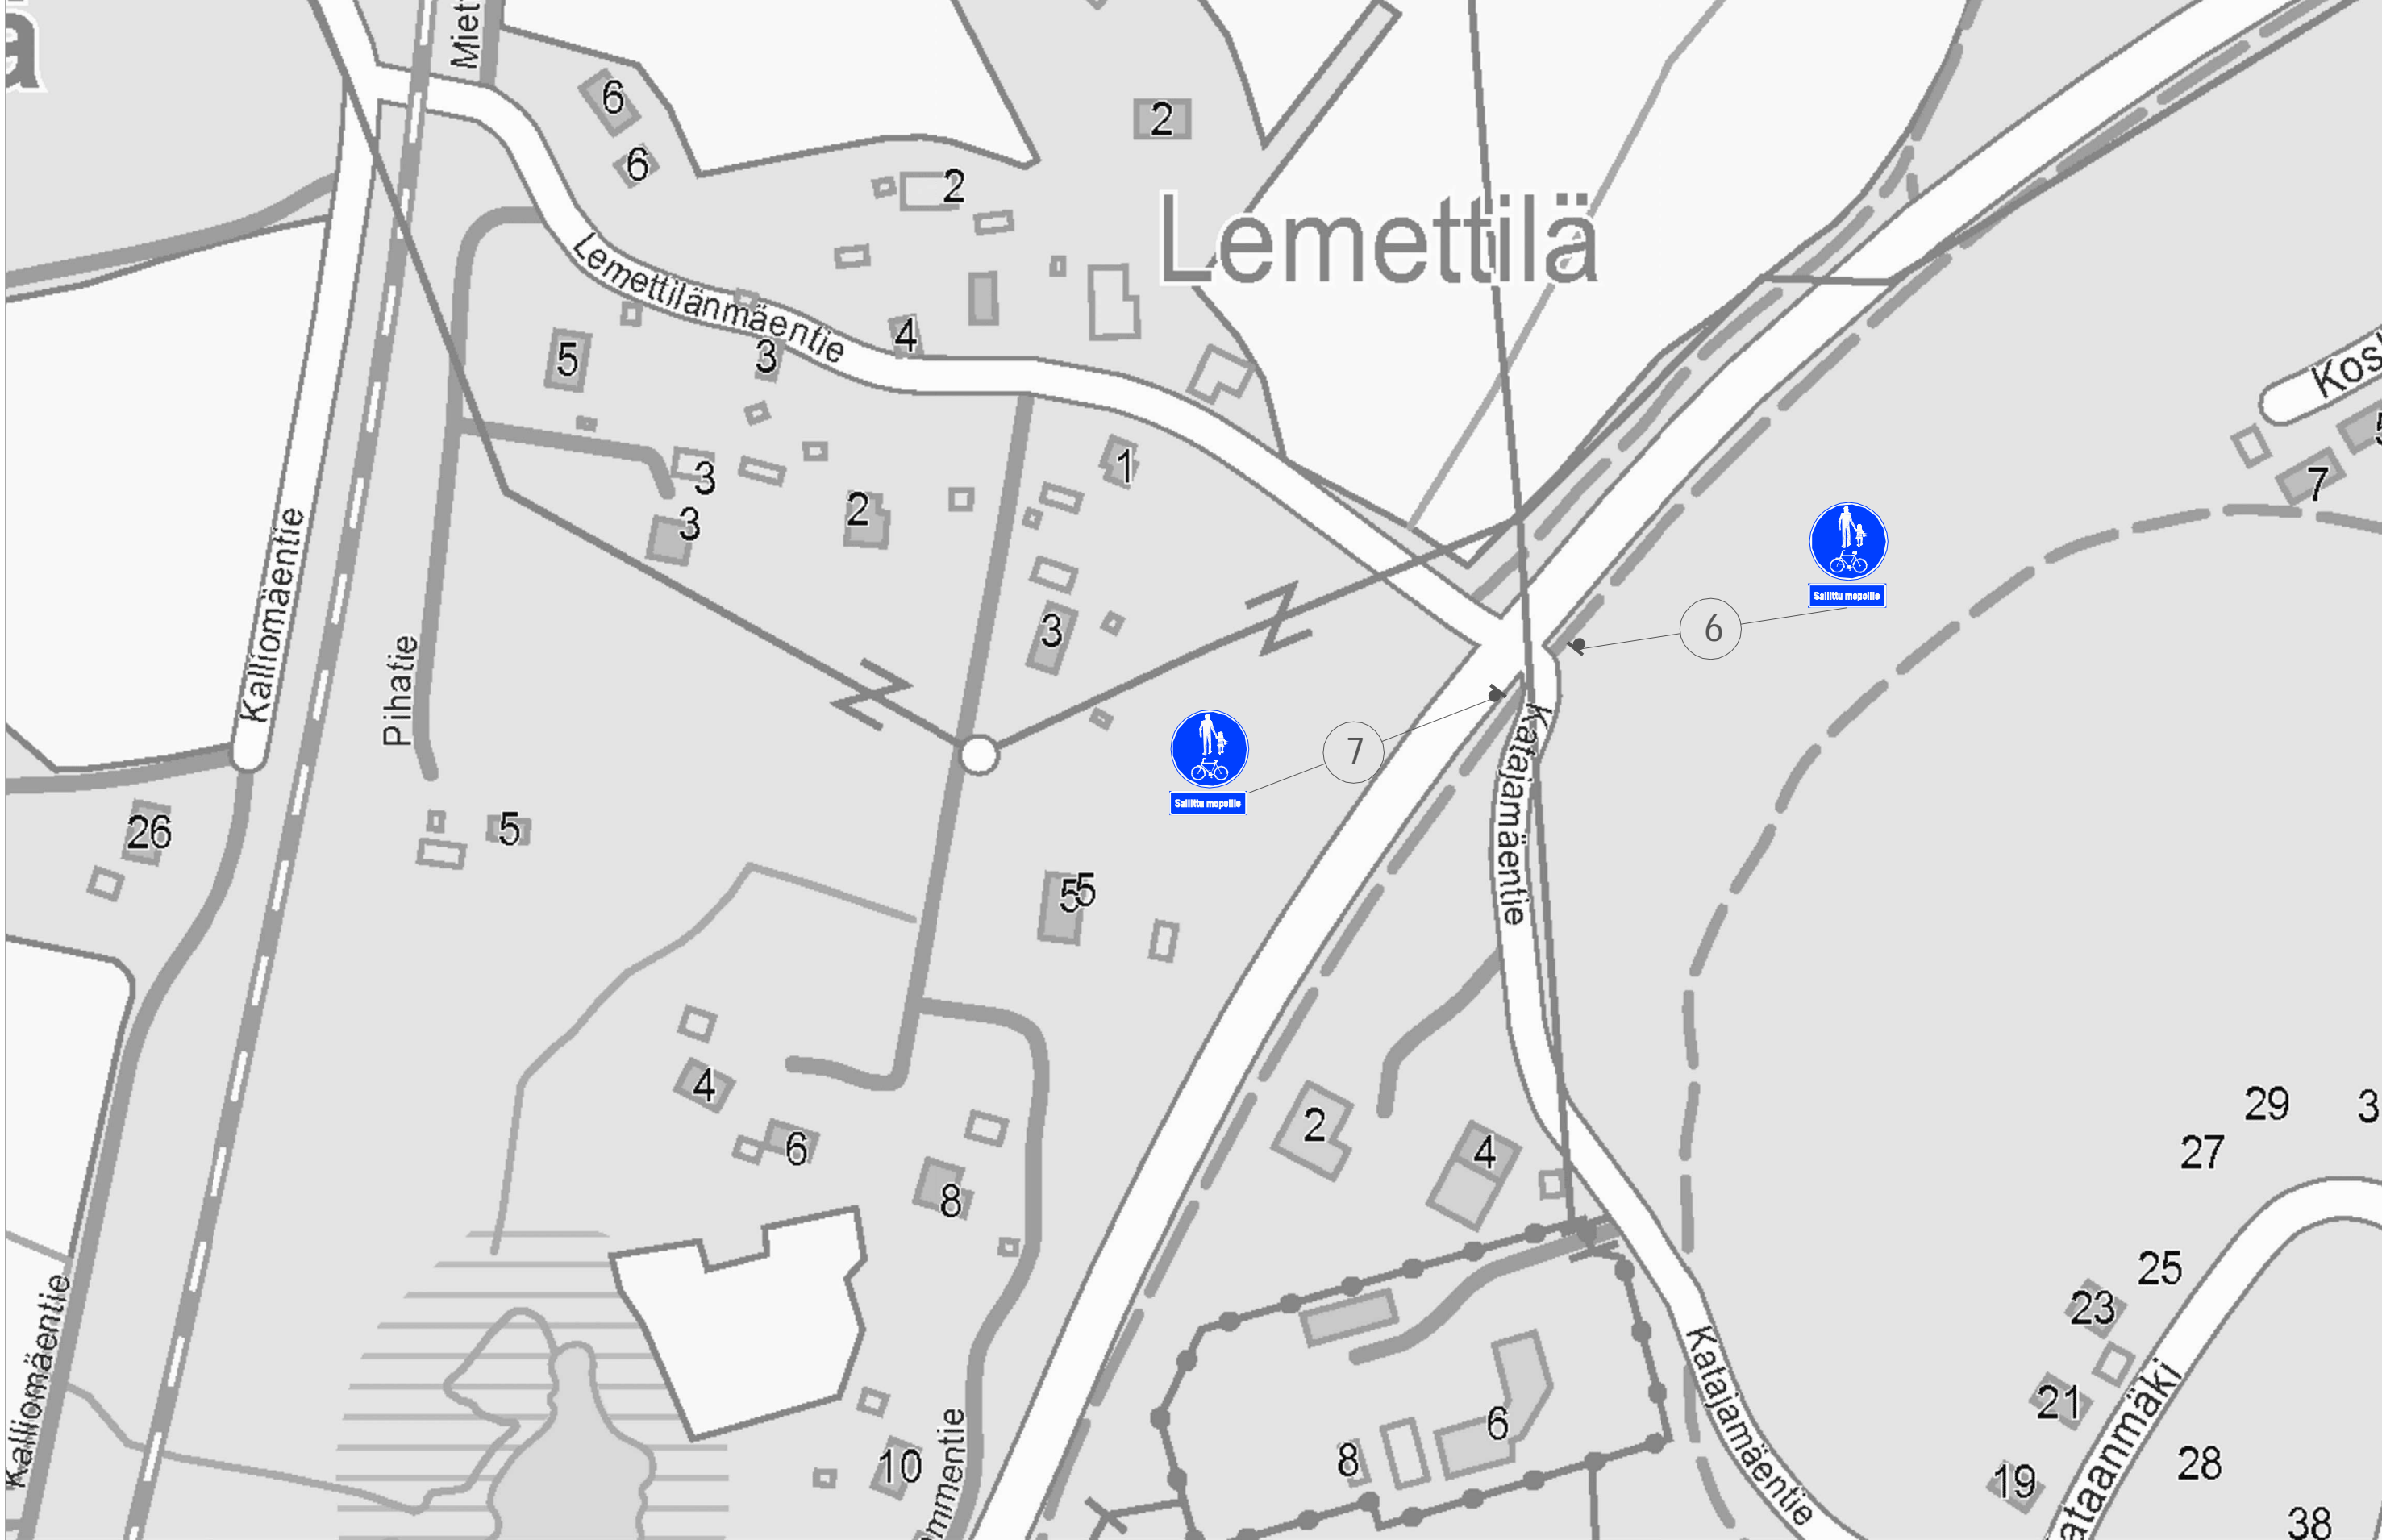

 Elinkeino-, liikenne- ja ympäristökeskus

Kartta 1
 Moporeittimuutokset
 Laukaa

22.1.2014
 1:2000

Lemettilä

 Elinkeino-, liikenne- ja ympäristökeskus

RAMBOLL

Kartta 2
Moporeittimuutokset
Laukaa
22.1.2014
1:2000