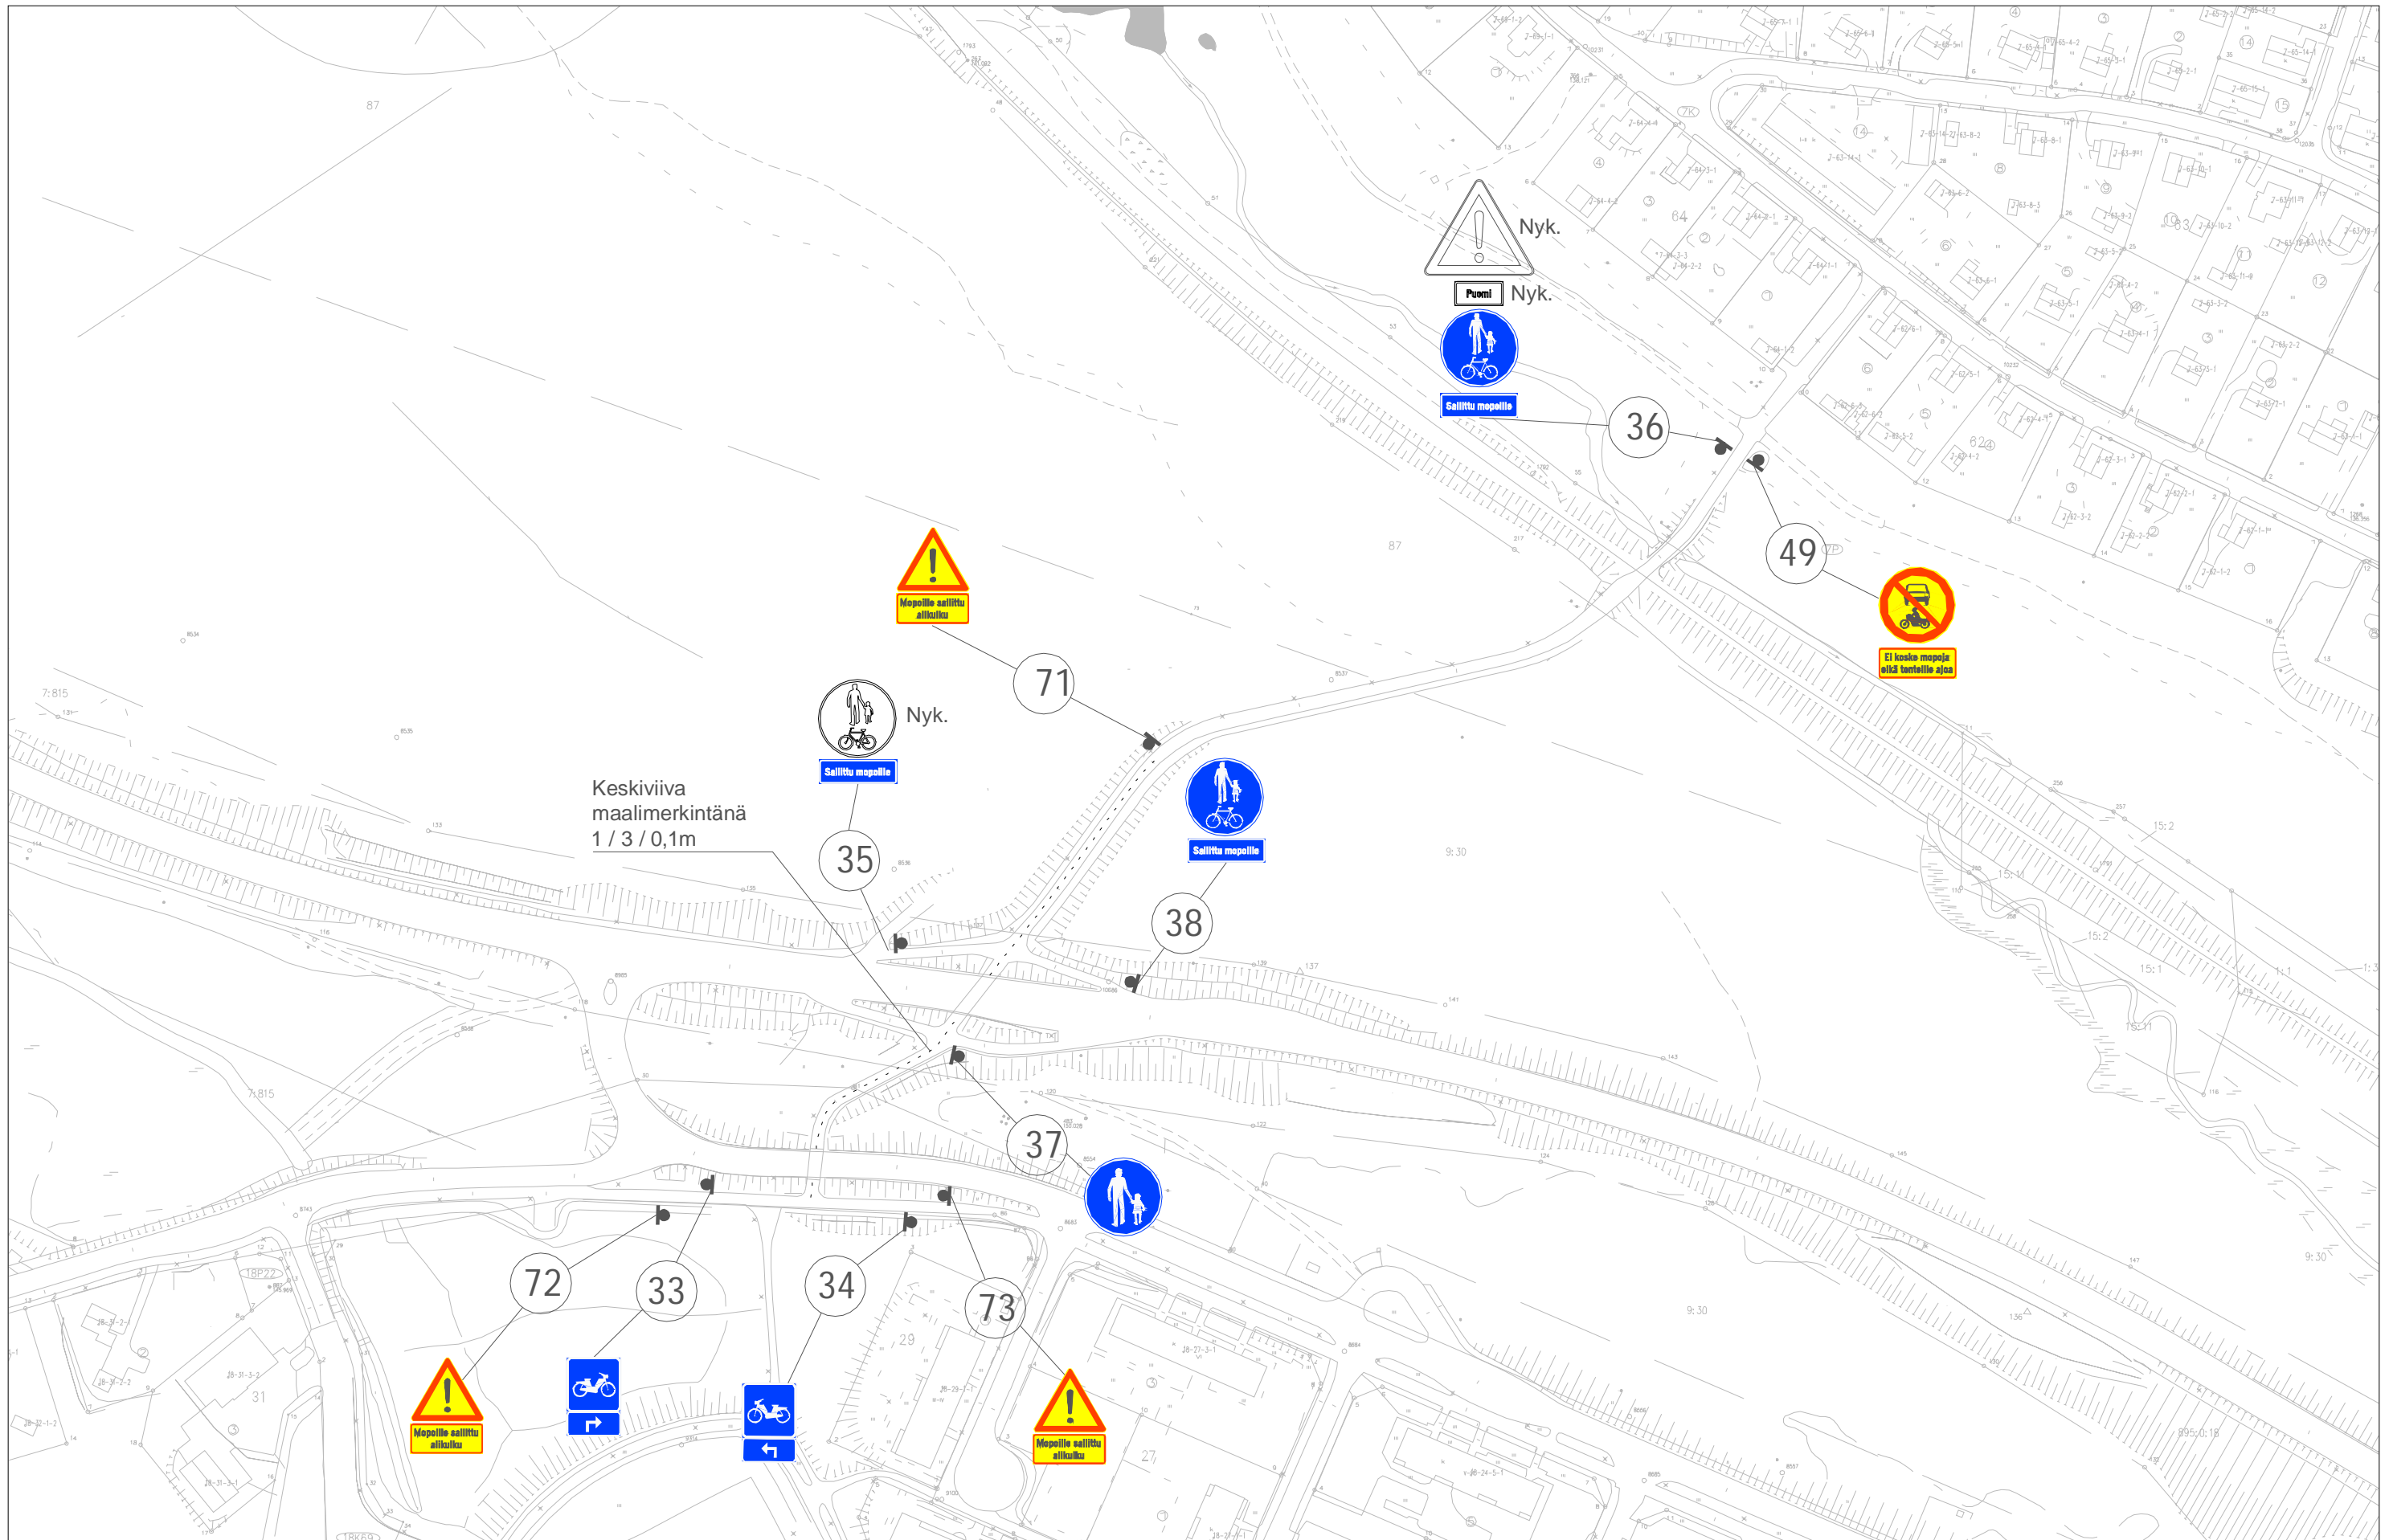

RAMBOLL

Kartta 6
Moporeittimuutokset
Laukaa

22.1.2014
1:2000

Lammasmäki

Elinkeino-, liikenne- ja ympäristökeskus

RAMBOLL

Kartta 12
Moporeittimuutokset
Jyväskylä

22.1.2014
1:2000

 Elinkeino-, liikenne- ja ympäristökeskus

Kartta 14
 Moporeittimuutokset
 Jyväskylä

22.1.2014
 1:2000

 Elinkeino-, liikenne- ja
ympäristökeskus

RAMBOLL

Kartta 15
 Moporeittimuutokset
 Jyväskylä

22.1.2014
 1:2000

Poistetaan
Keskuskeittiön
suuntaan
osoittava merkki
tarpeettomana.

70

57

56

Elinkeino-, liikenne- ja ympäristökeskus

RAMBOLL

Kartta 22
 Moporeittimuutokset
 Jyväskylä

22.1.2014
 1:2000