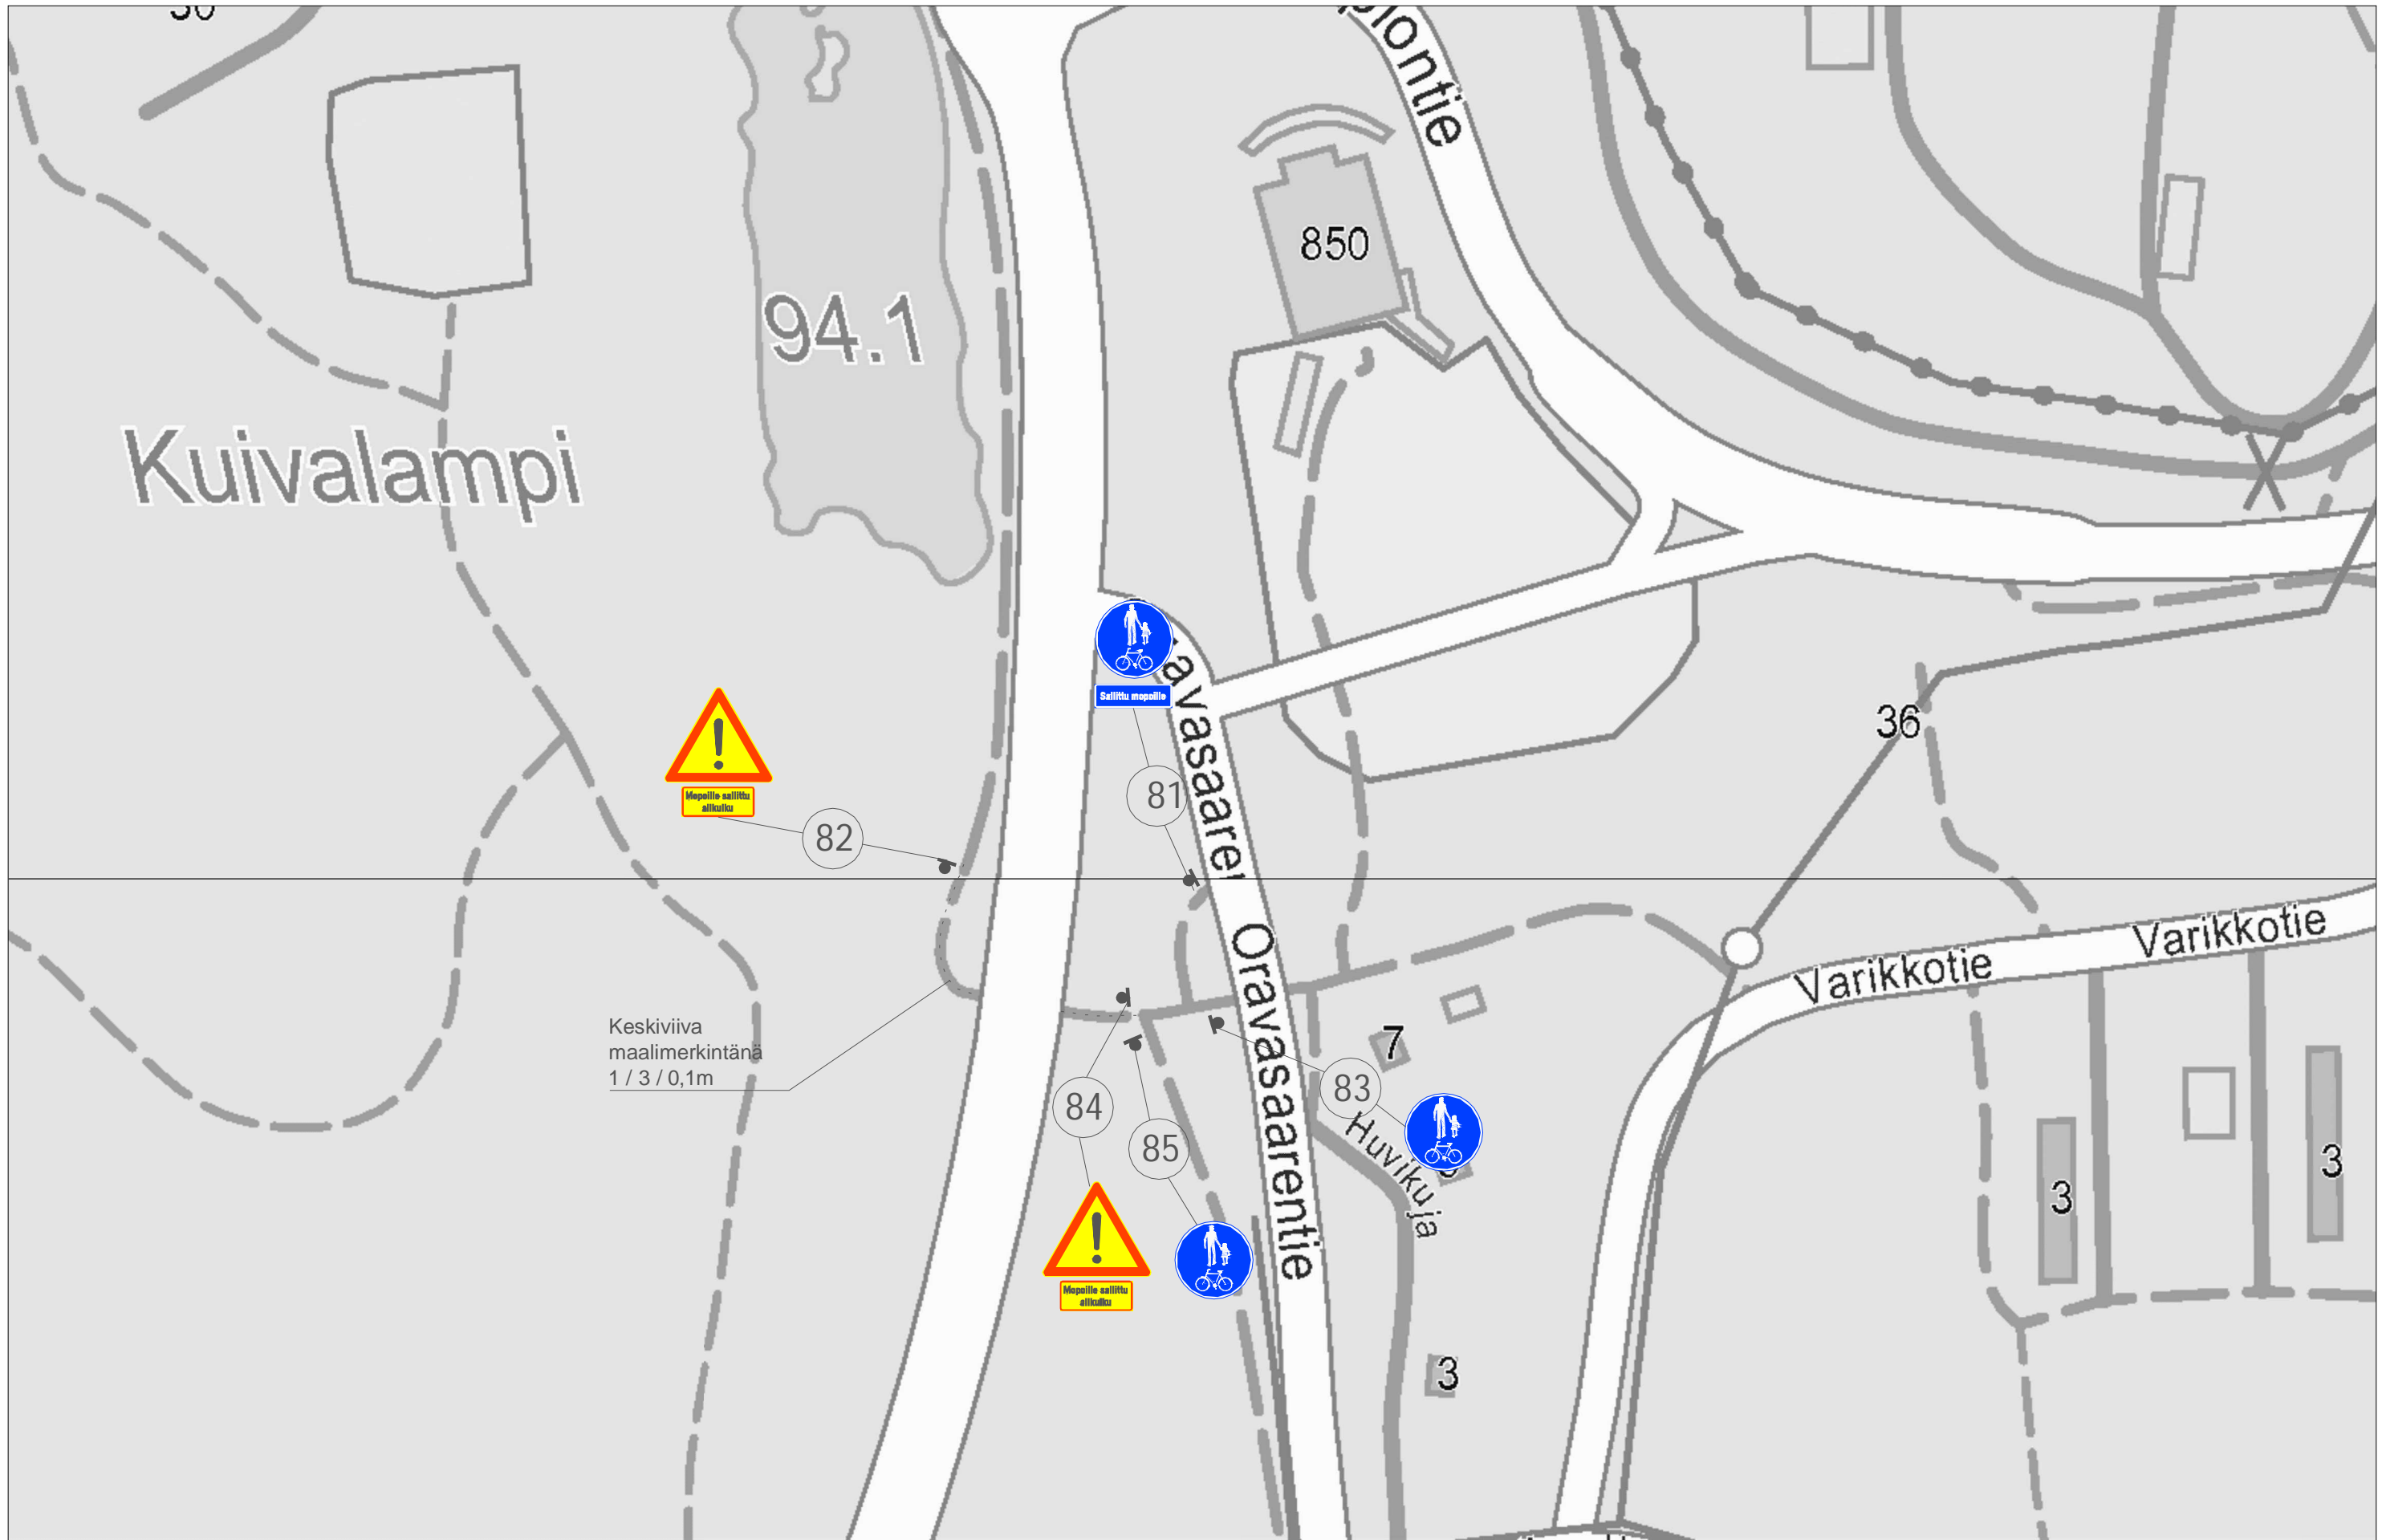

Poistetaan
Keskuskeittiön
suuntaan
osoittava merkki
tarpeettomana.

70

57

56

Elinkeino-, liikenne- ja ympäristökeskus

RAMBOLL

Kartta 22
 Moporeittimuutokset
 Jyväskylä

22.1.2014
 1:2000