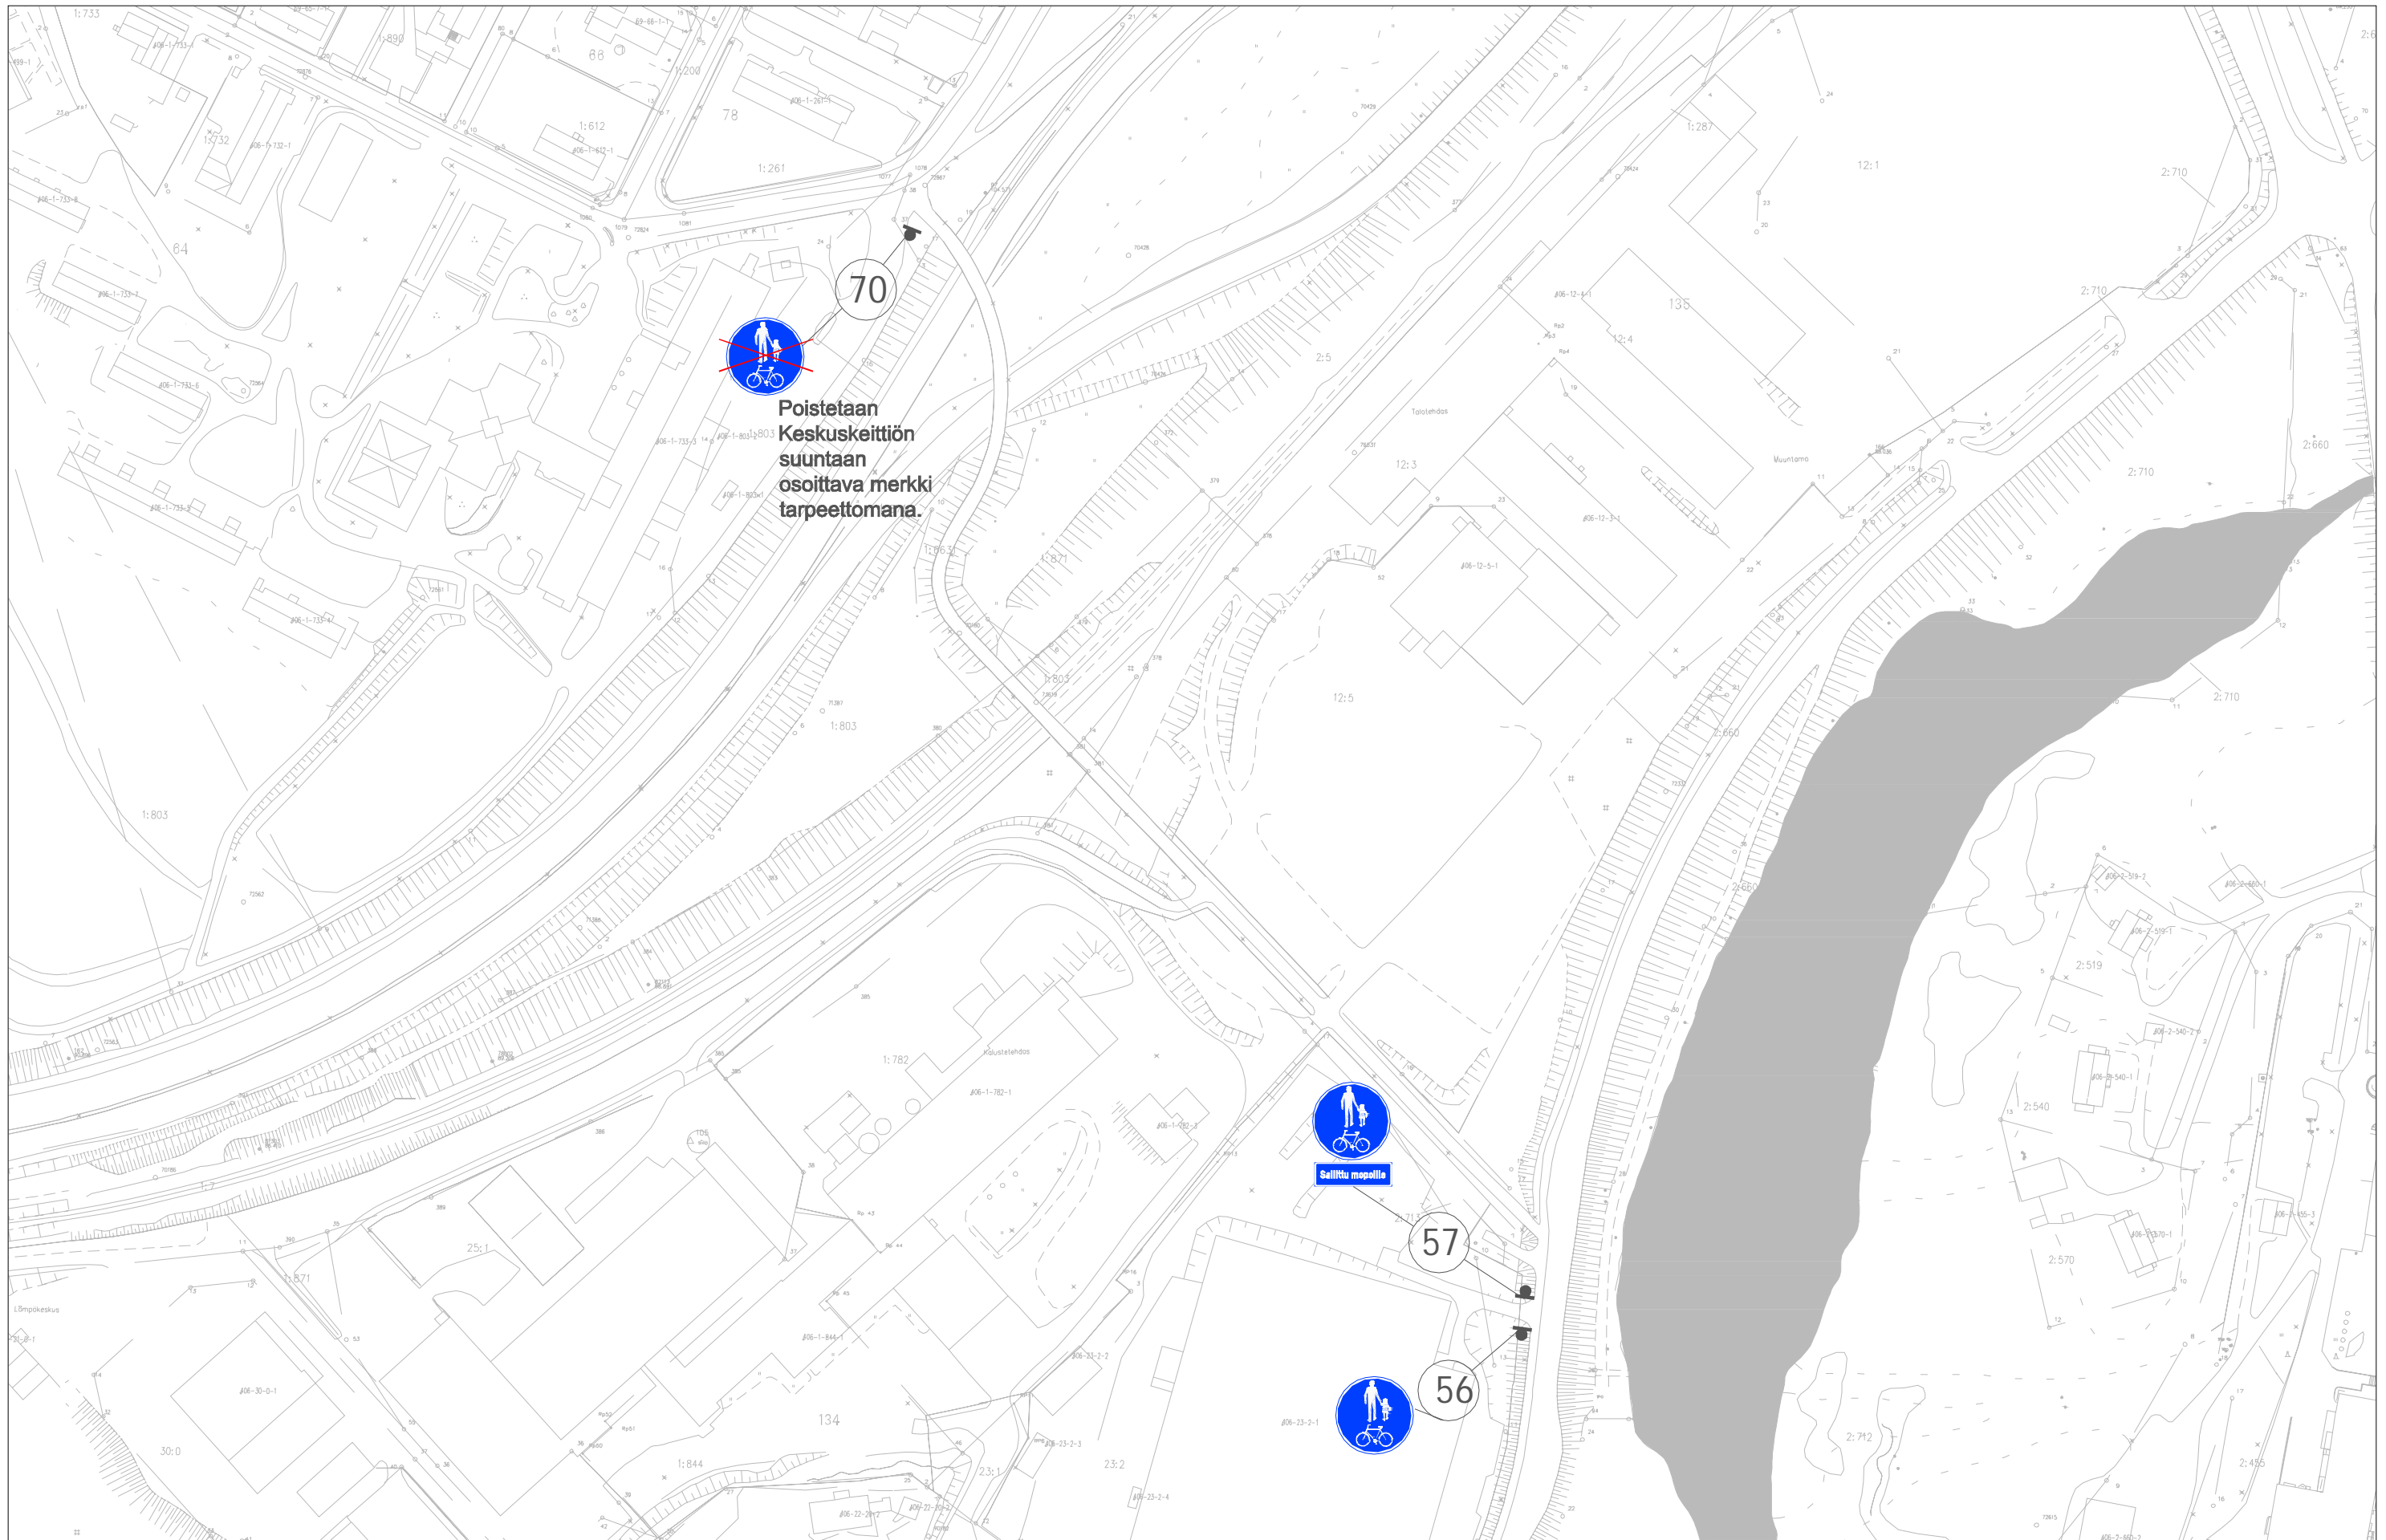

Elinkeino-, liikenne- ja ympäristökeskus

RAMBOLL

Kartta 16
Moporeittimuutokset
Jyväskylä

22.1.2014
1:2000

 Elinkeino-, liikenne- ja ympäristökeskus

Kartta 17
 Moporeittimuutokset
 Jyväskylä

22.1.2014
 1:2000

Poistetaan
Keskuskeittiön
suuntaan
osoittava merkki
tarpeettomana.

70

57

56

Elinkeino-, liikenne- ja ympäristökeskus

RAMBOLL

Kartta 22
 Moporeittimuutokset
 Jyväskylä

22.1.2014
 1:2000