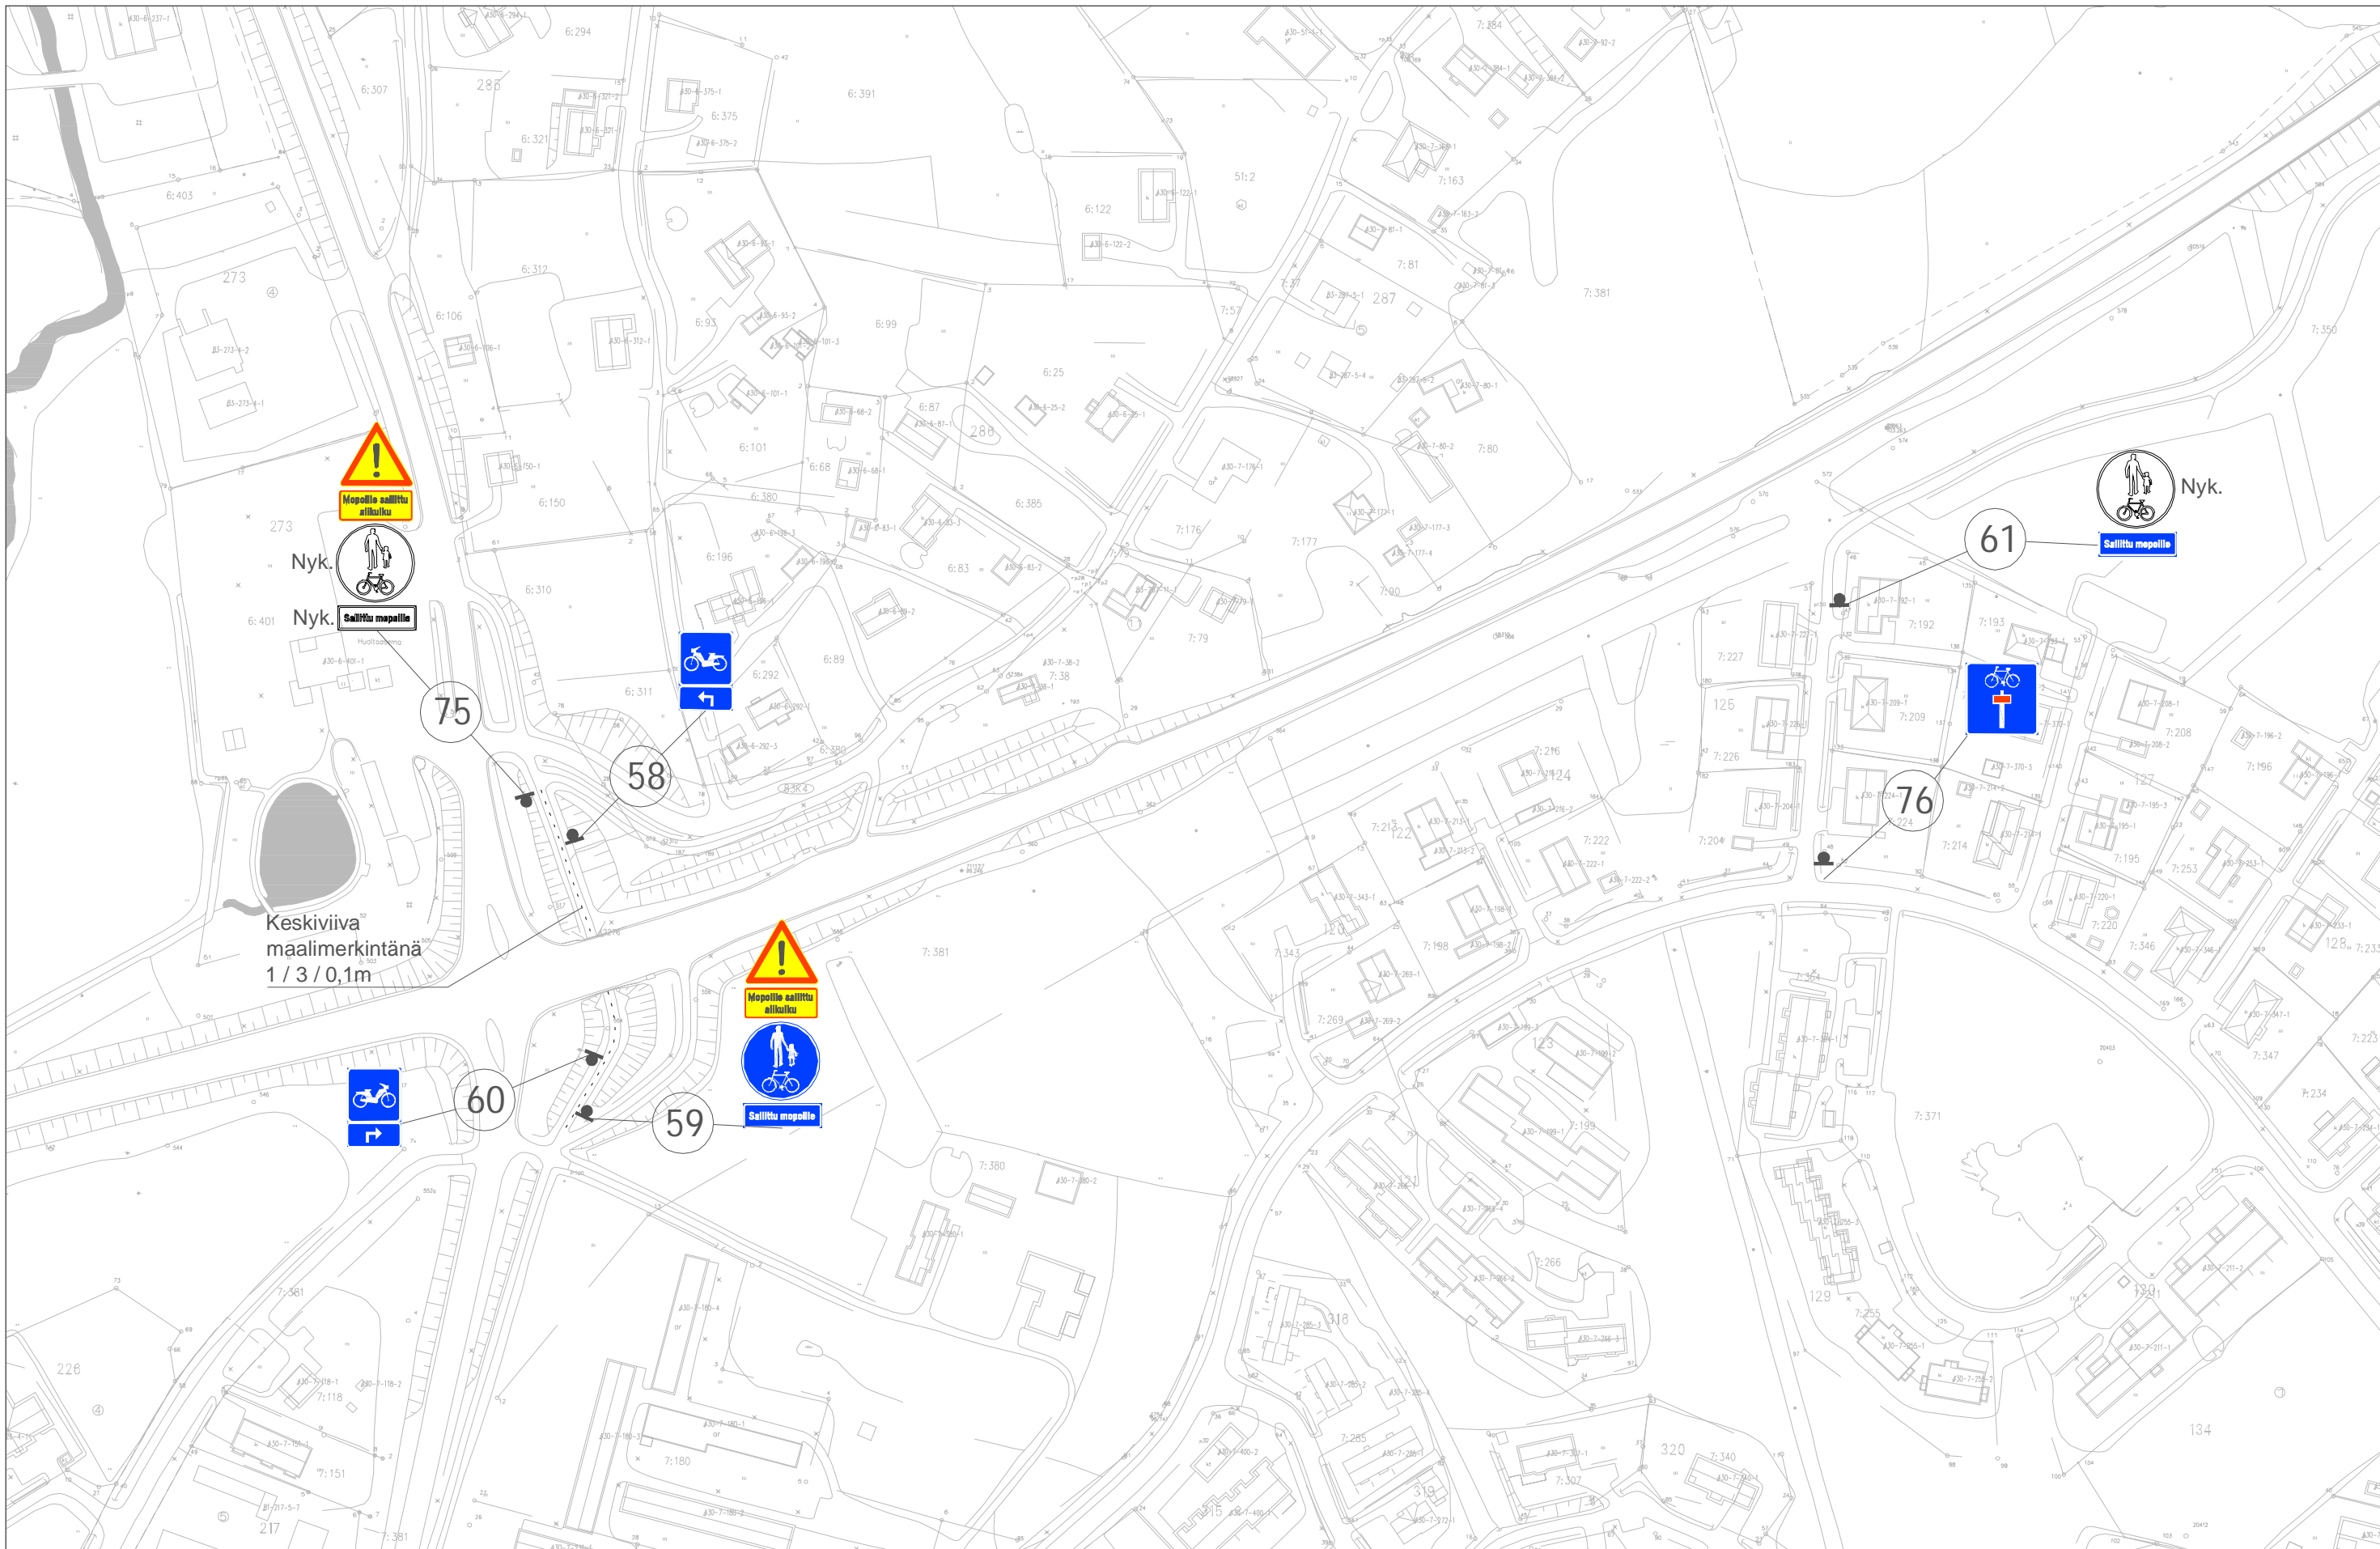

Poistetaan
Keskuskeittiön
suuntaan
osoittava merkki
tarpeettomana.

70

57

56

Elinkeino-, liikenne- ja ympäristökeskus

RAMBOLL

Kartta 22
 Moporeittimuutokset
 Jyväskylä

22.1.2014
 1:2000