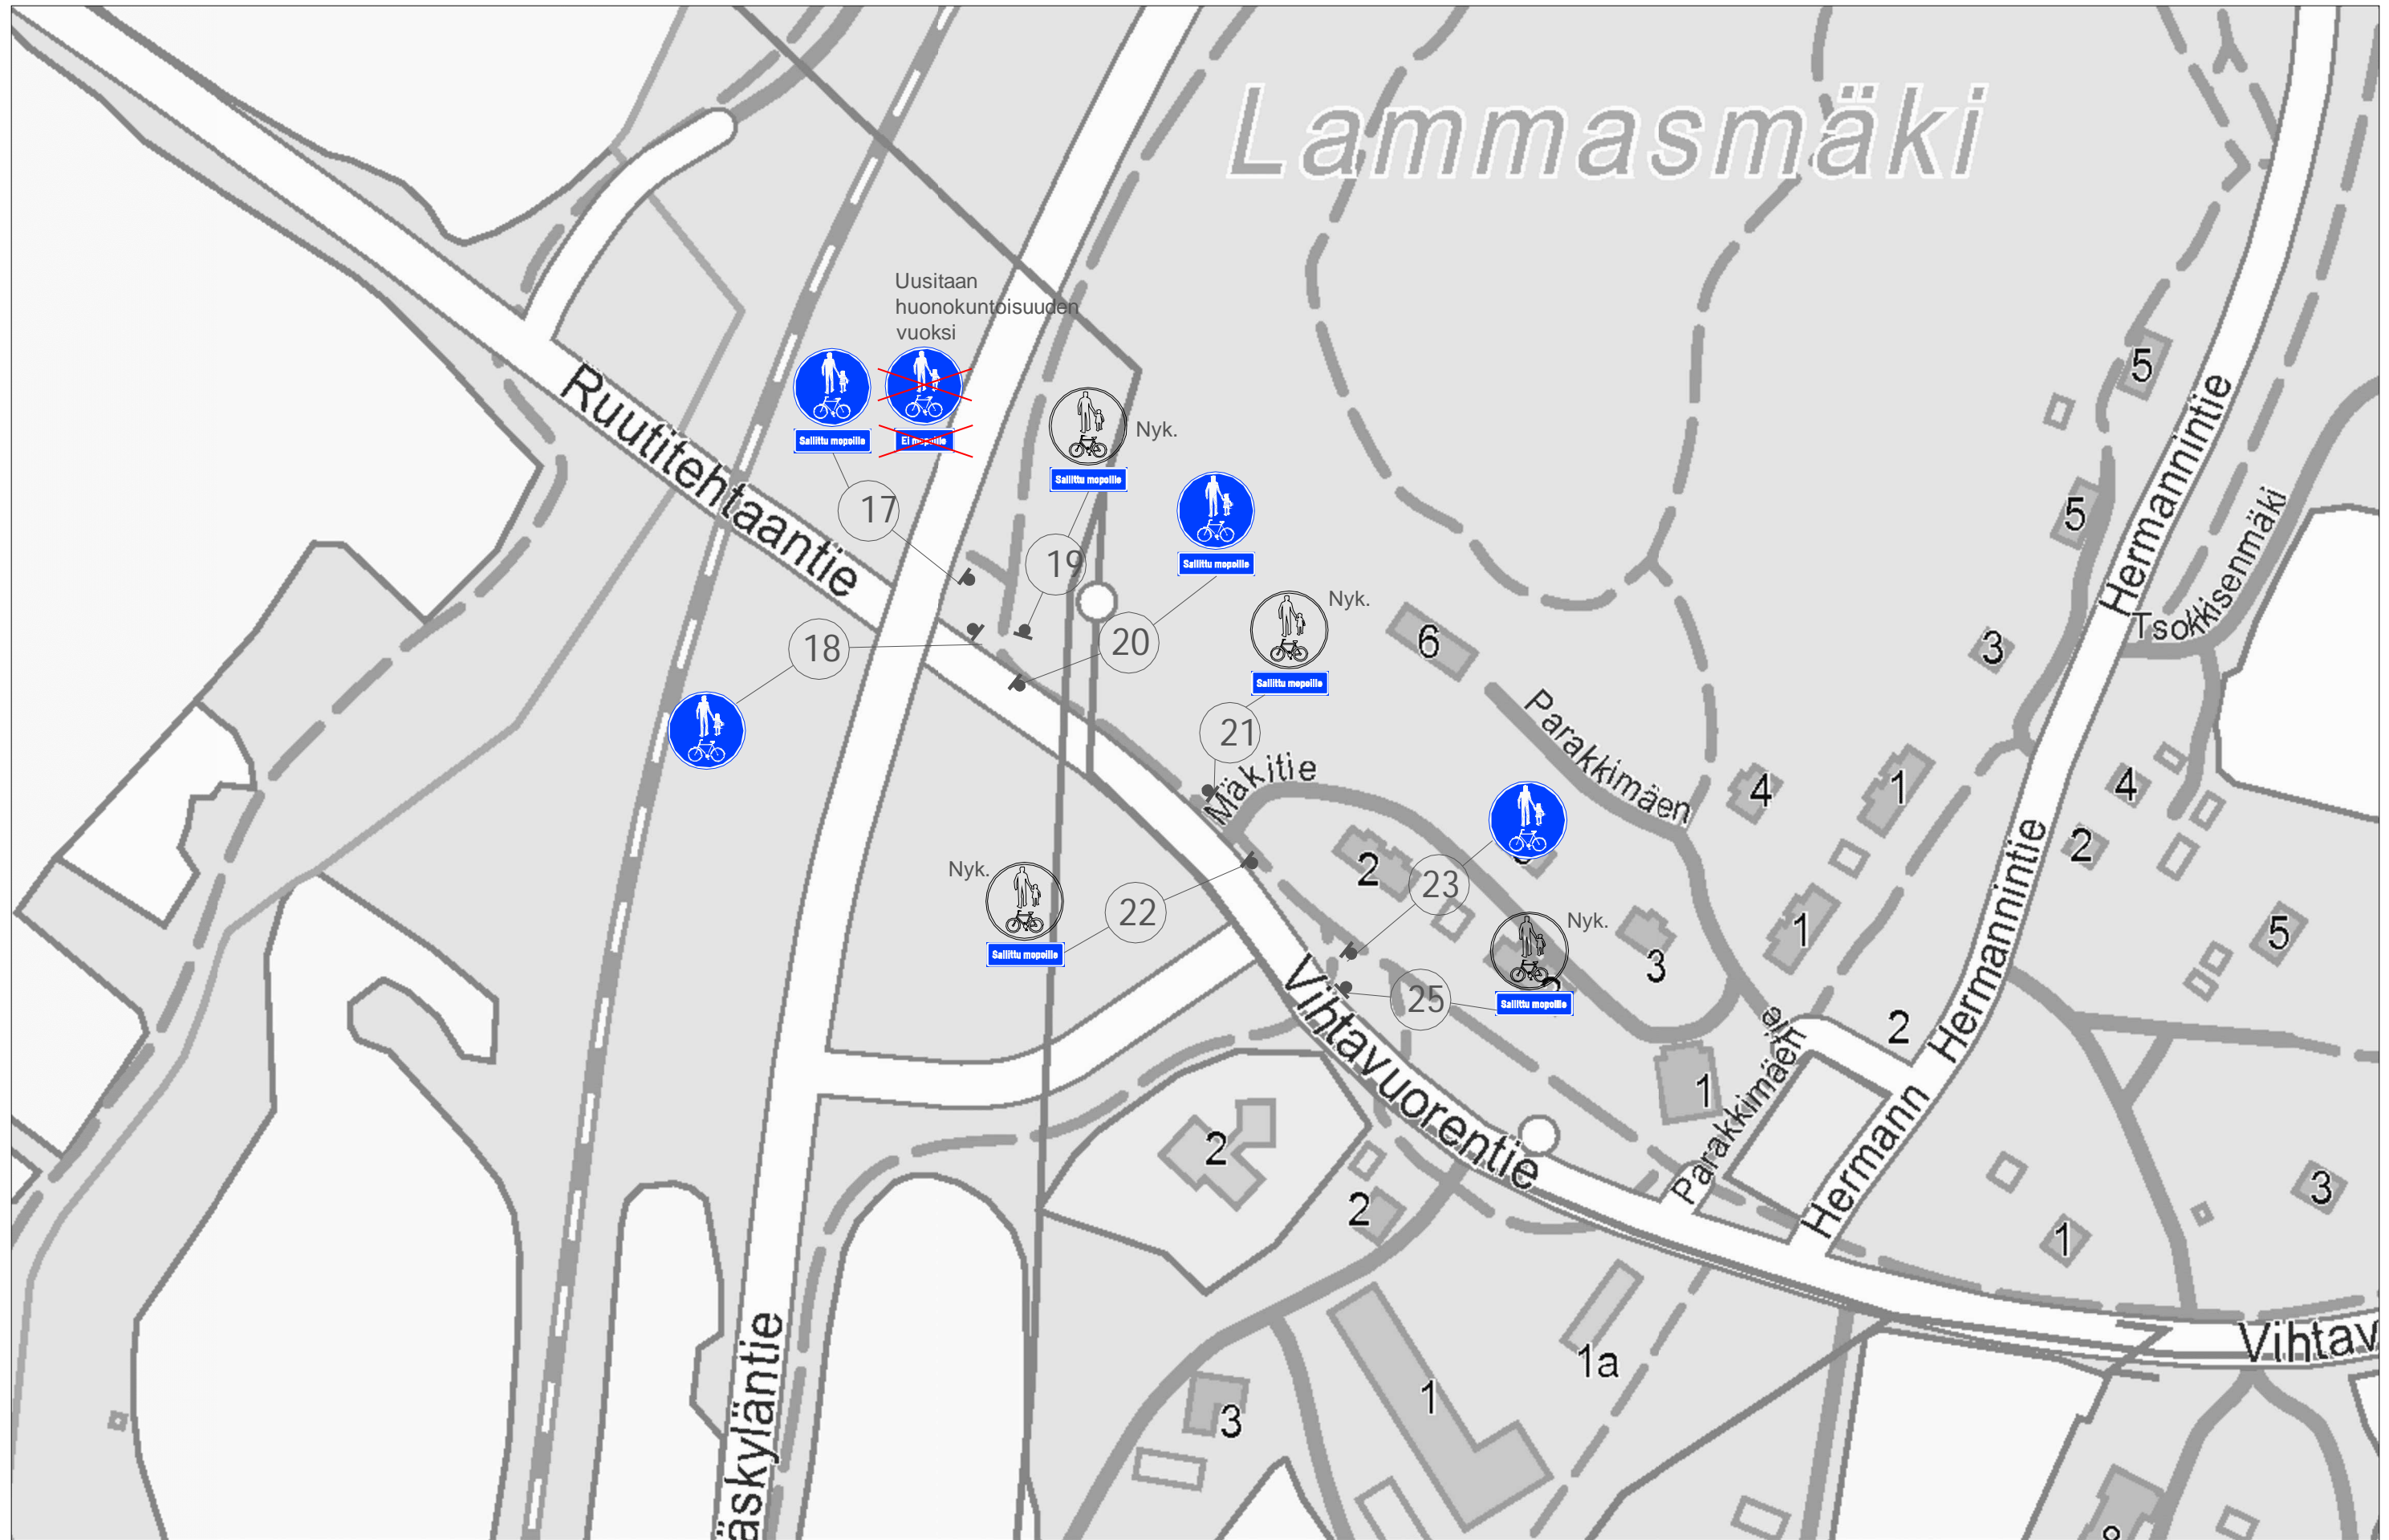

Lammasmäki