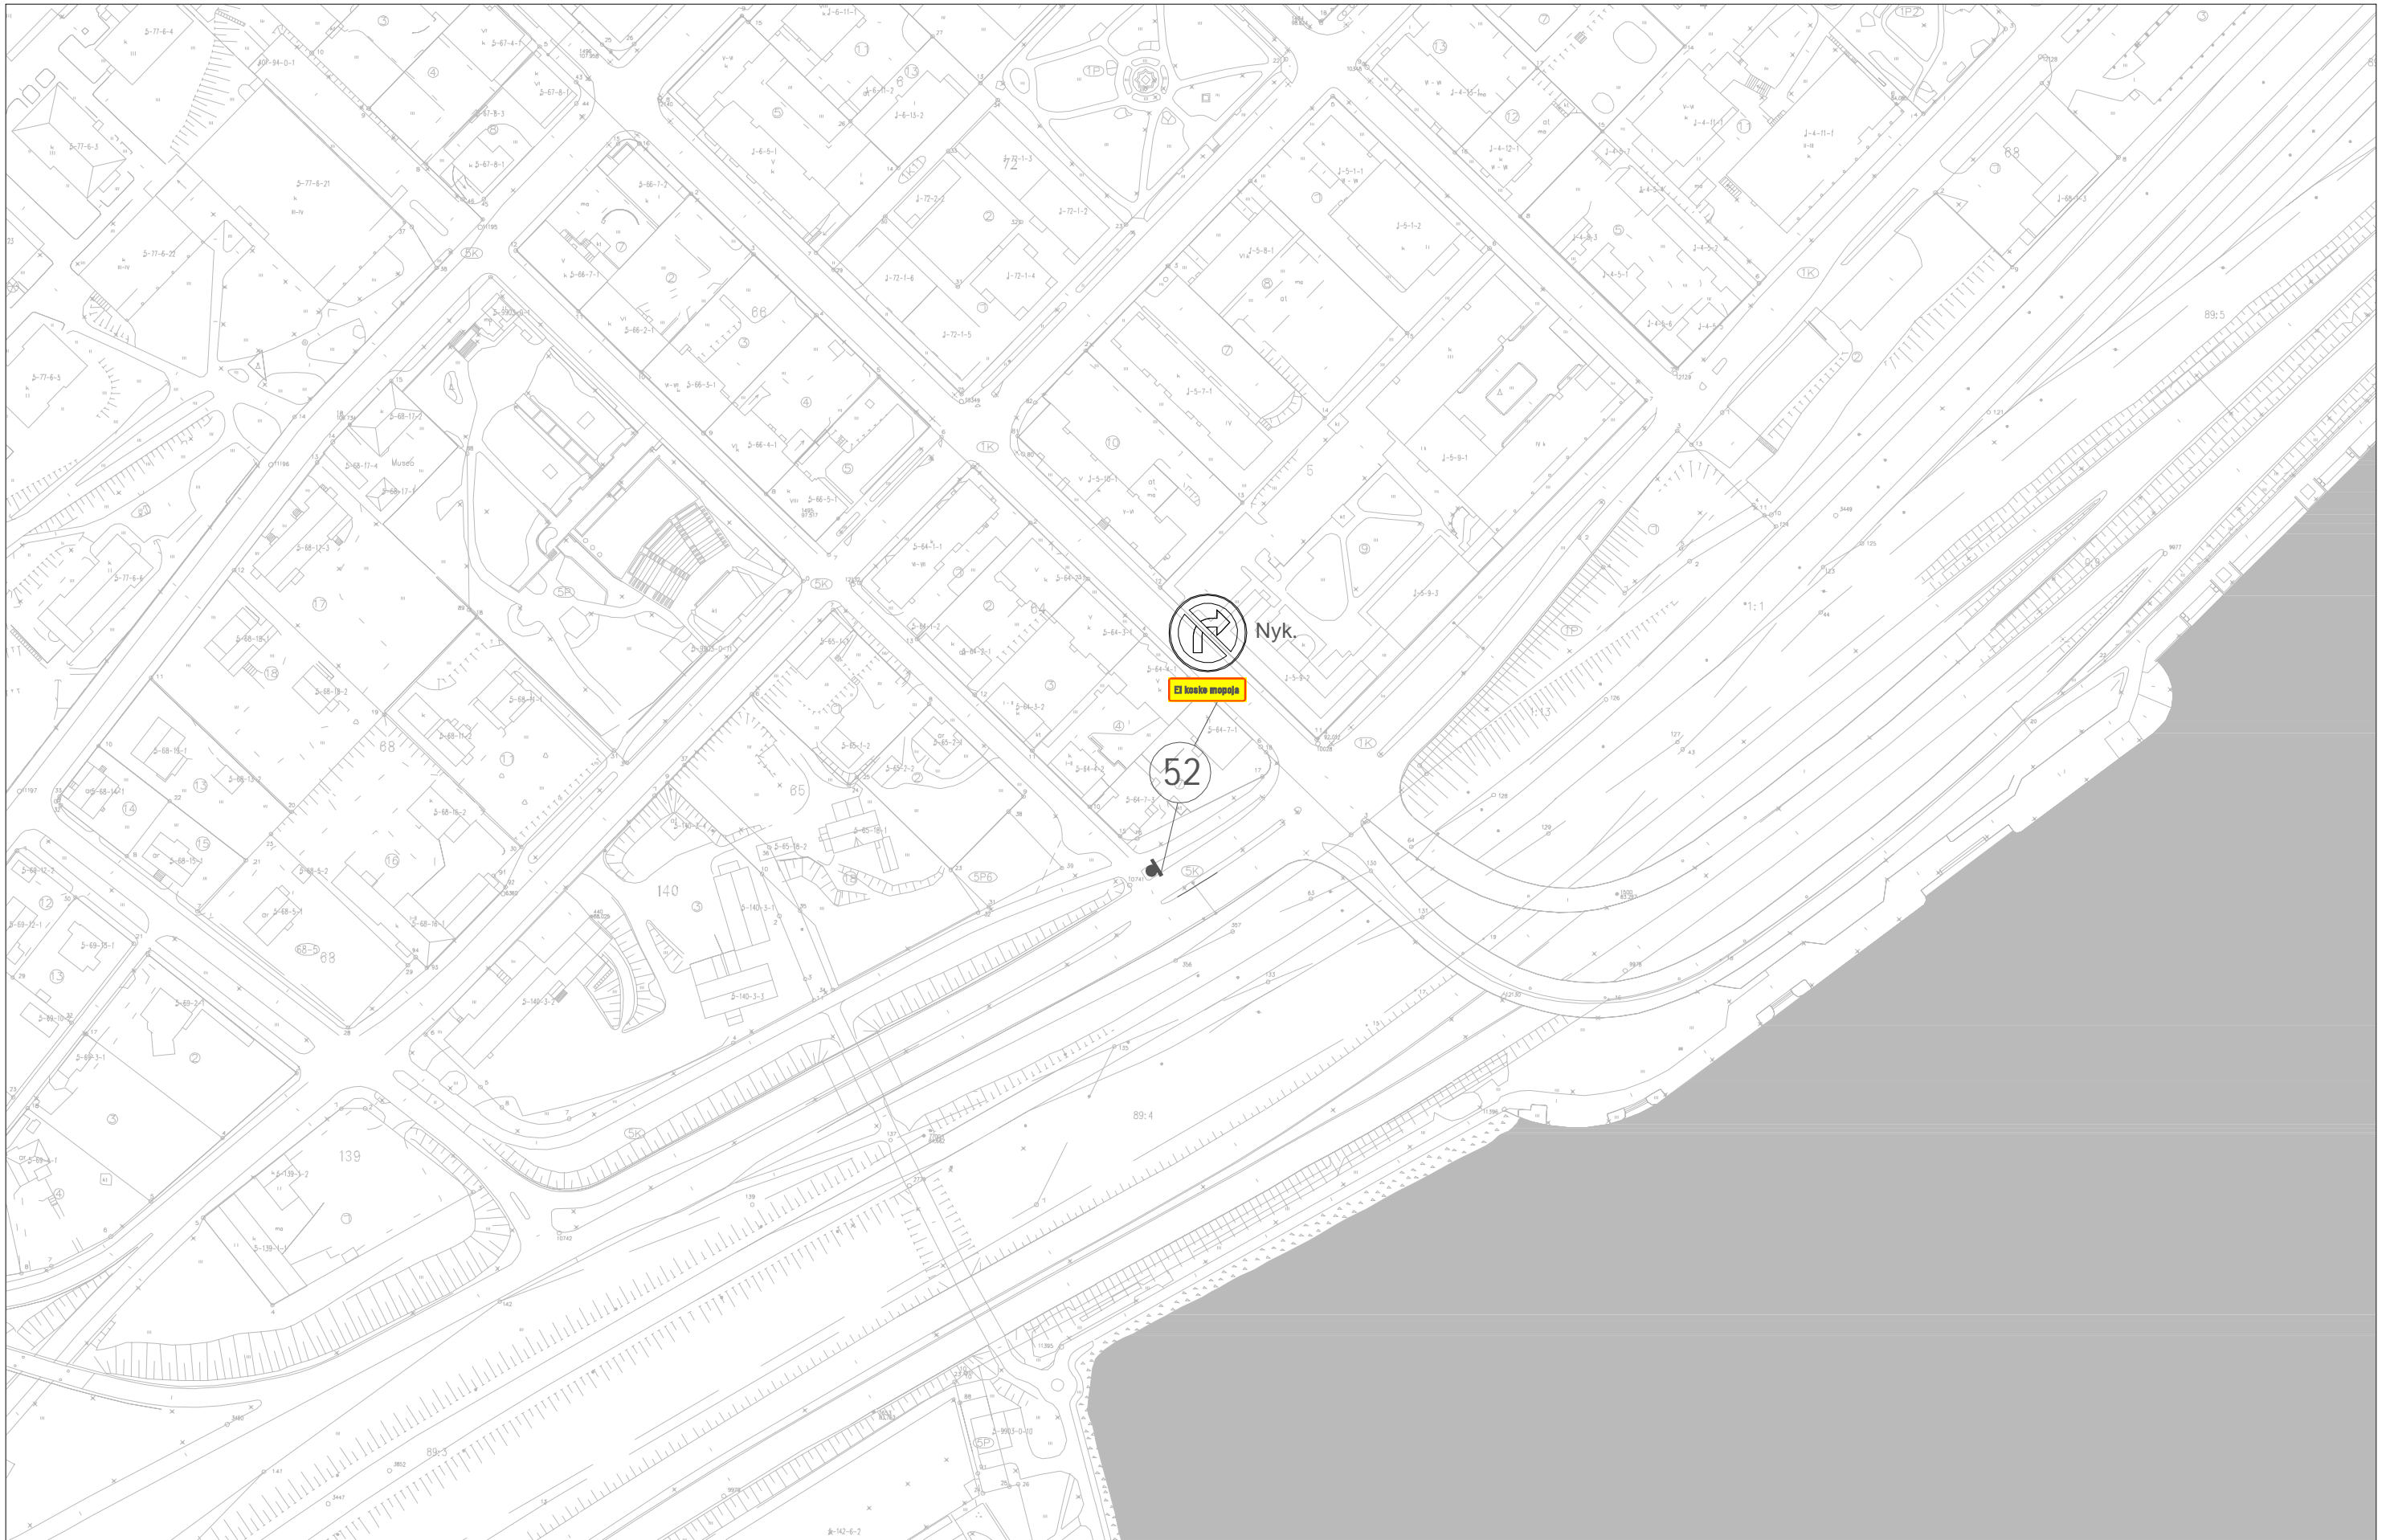

Elinkeino-, liikenne- ja ympäristökeskus

Kartta 17
Moporeittimuutokset
Jyväskylä

22.1.2014
1:2000