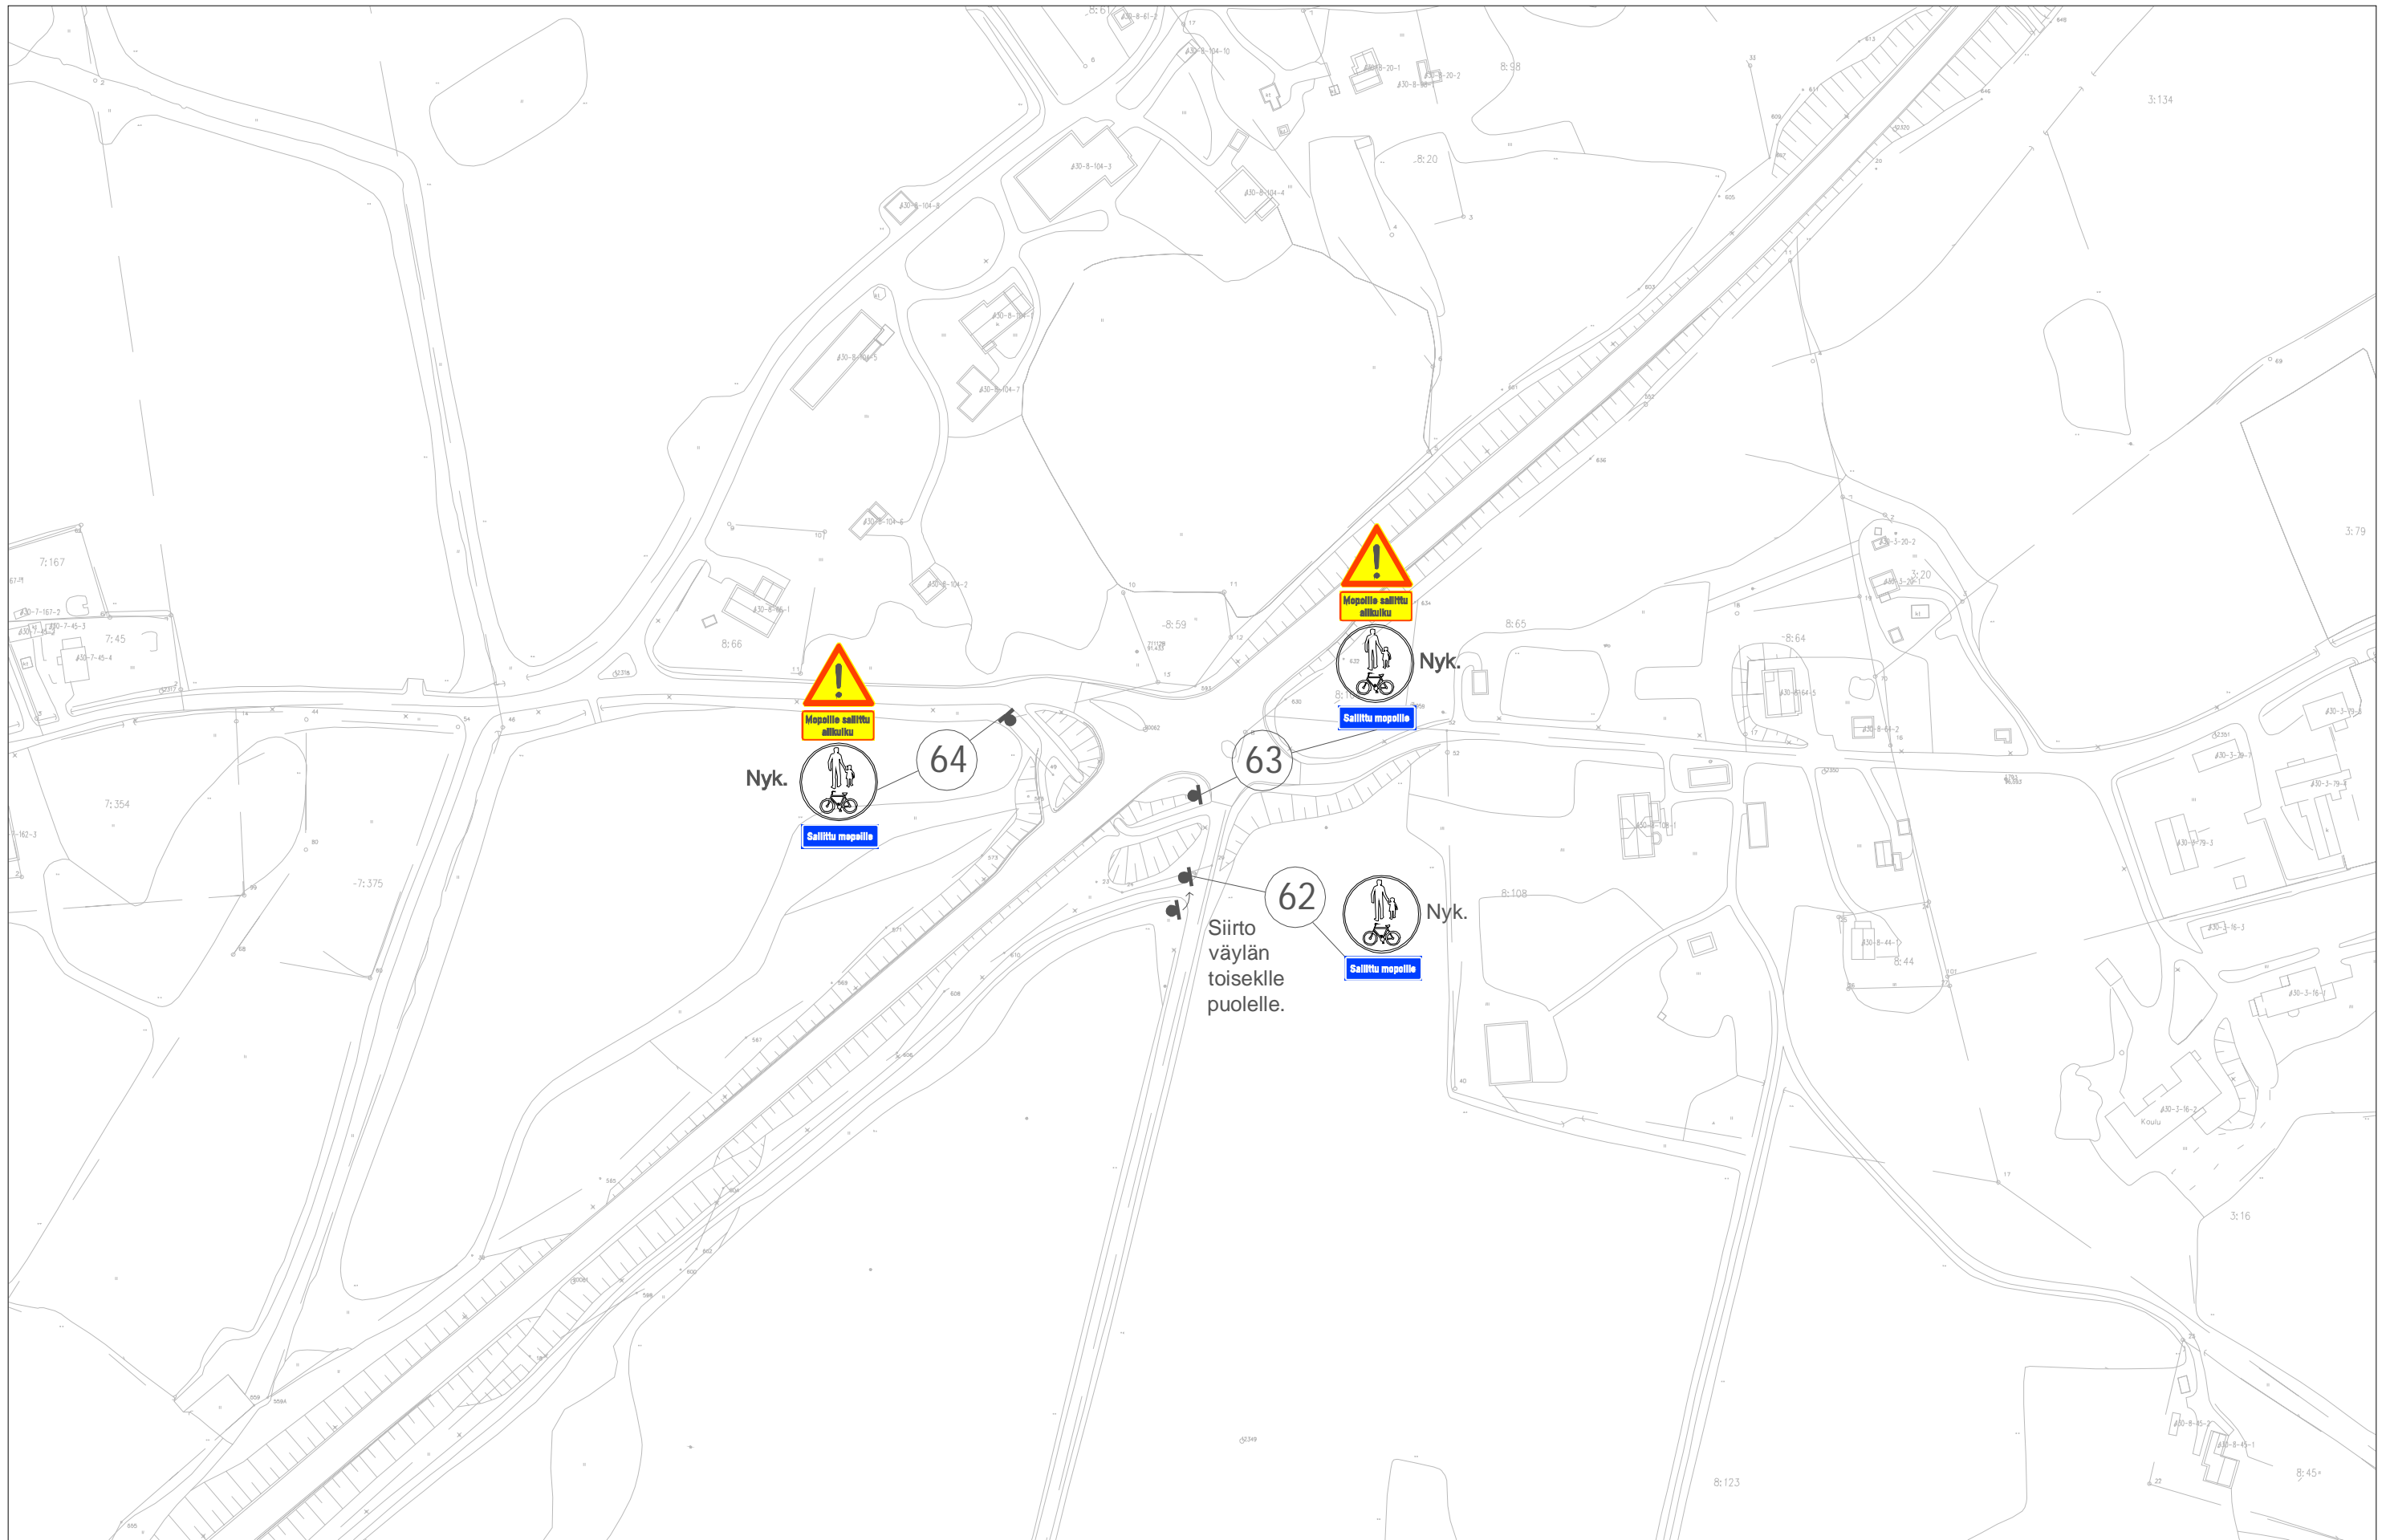

Elinkeino-, liikenne- ja ympäristökeskus

RAMBOLL

Kartta 16
Moporeittimuutokset
Jyväskylä

22.1.2014
1:2000

 Elinkeino-, liikenne- ja ympäristökeskus

Kartta 17
 Moporeittimuutokset
 Jyväskylä

22.1.2014
 1:2000

Poistetaan
Keskuskeittiön
suuntaan
osoittava merkki
tarpeettomana.

70

57

56

Elinkeino-, liikenne- ja ympäristökeskus

RAMBOLL

Kartta 22
 Moporeittimuutokset
 Jyväskylä

22.1.2014
 1:2000