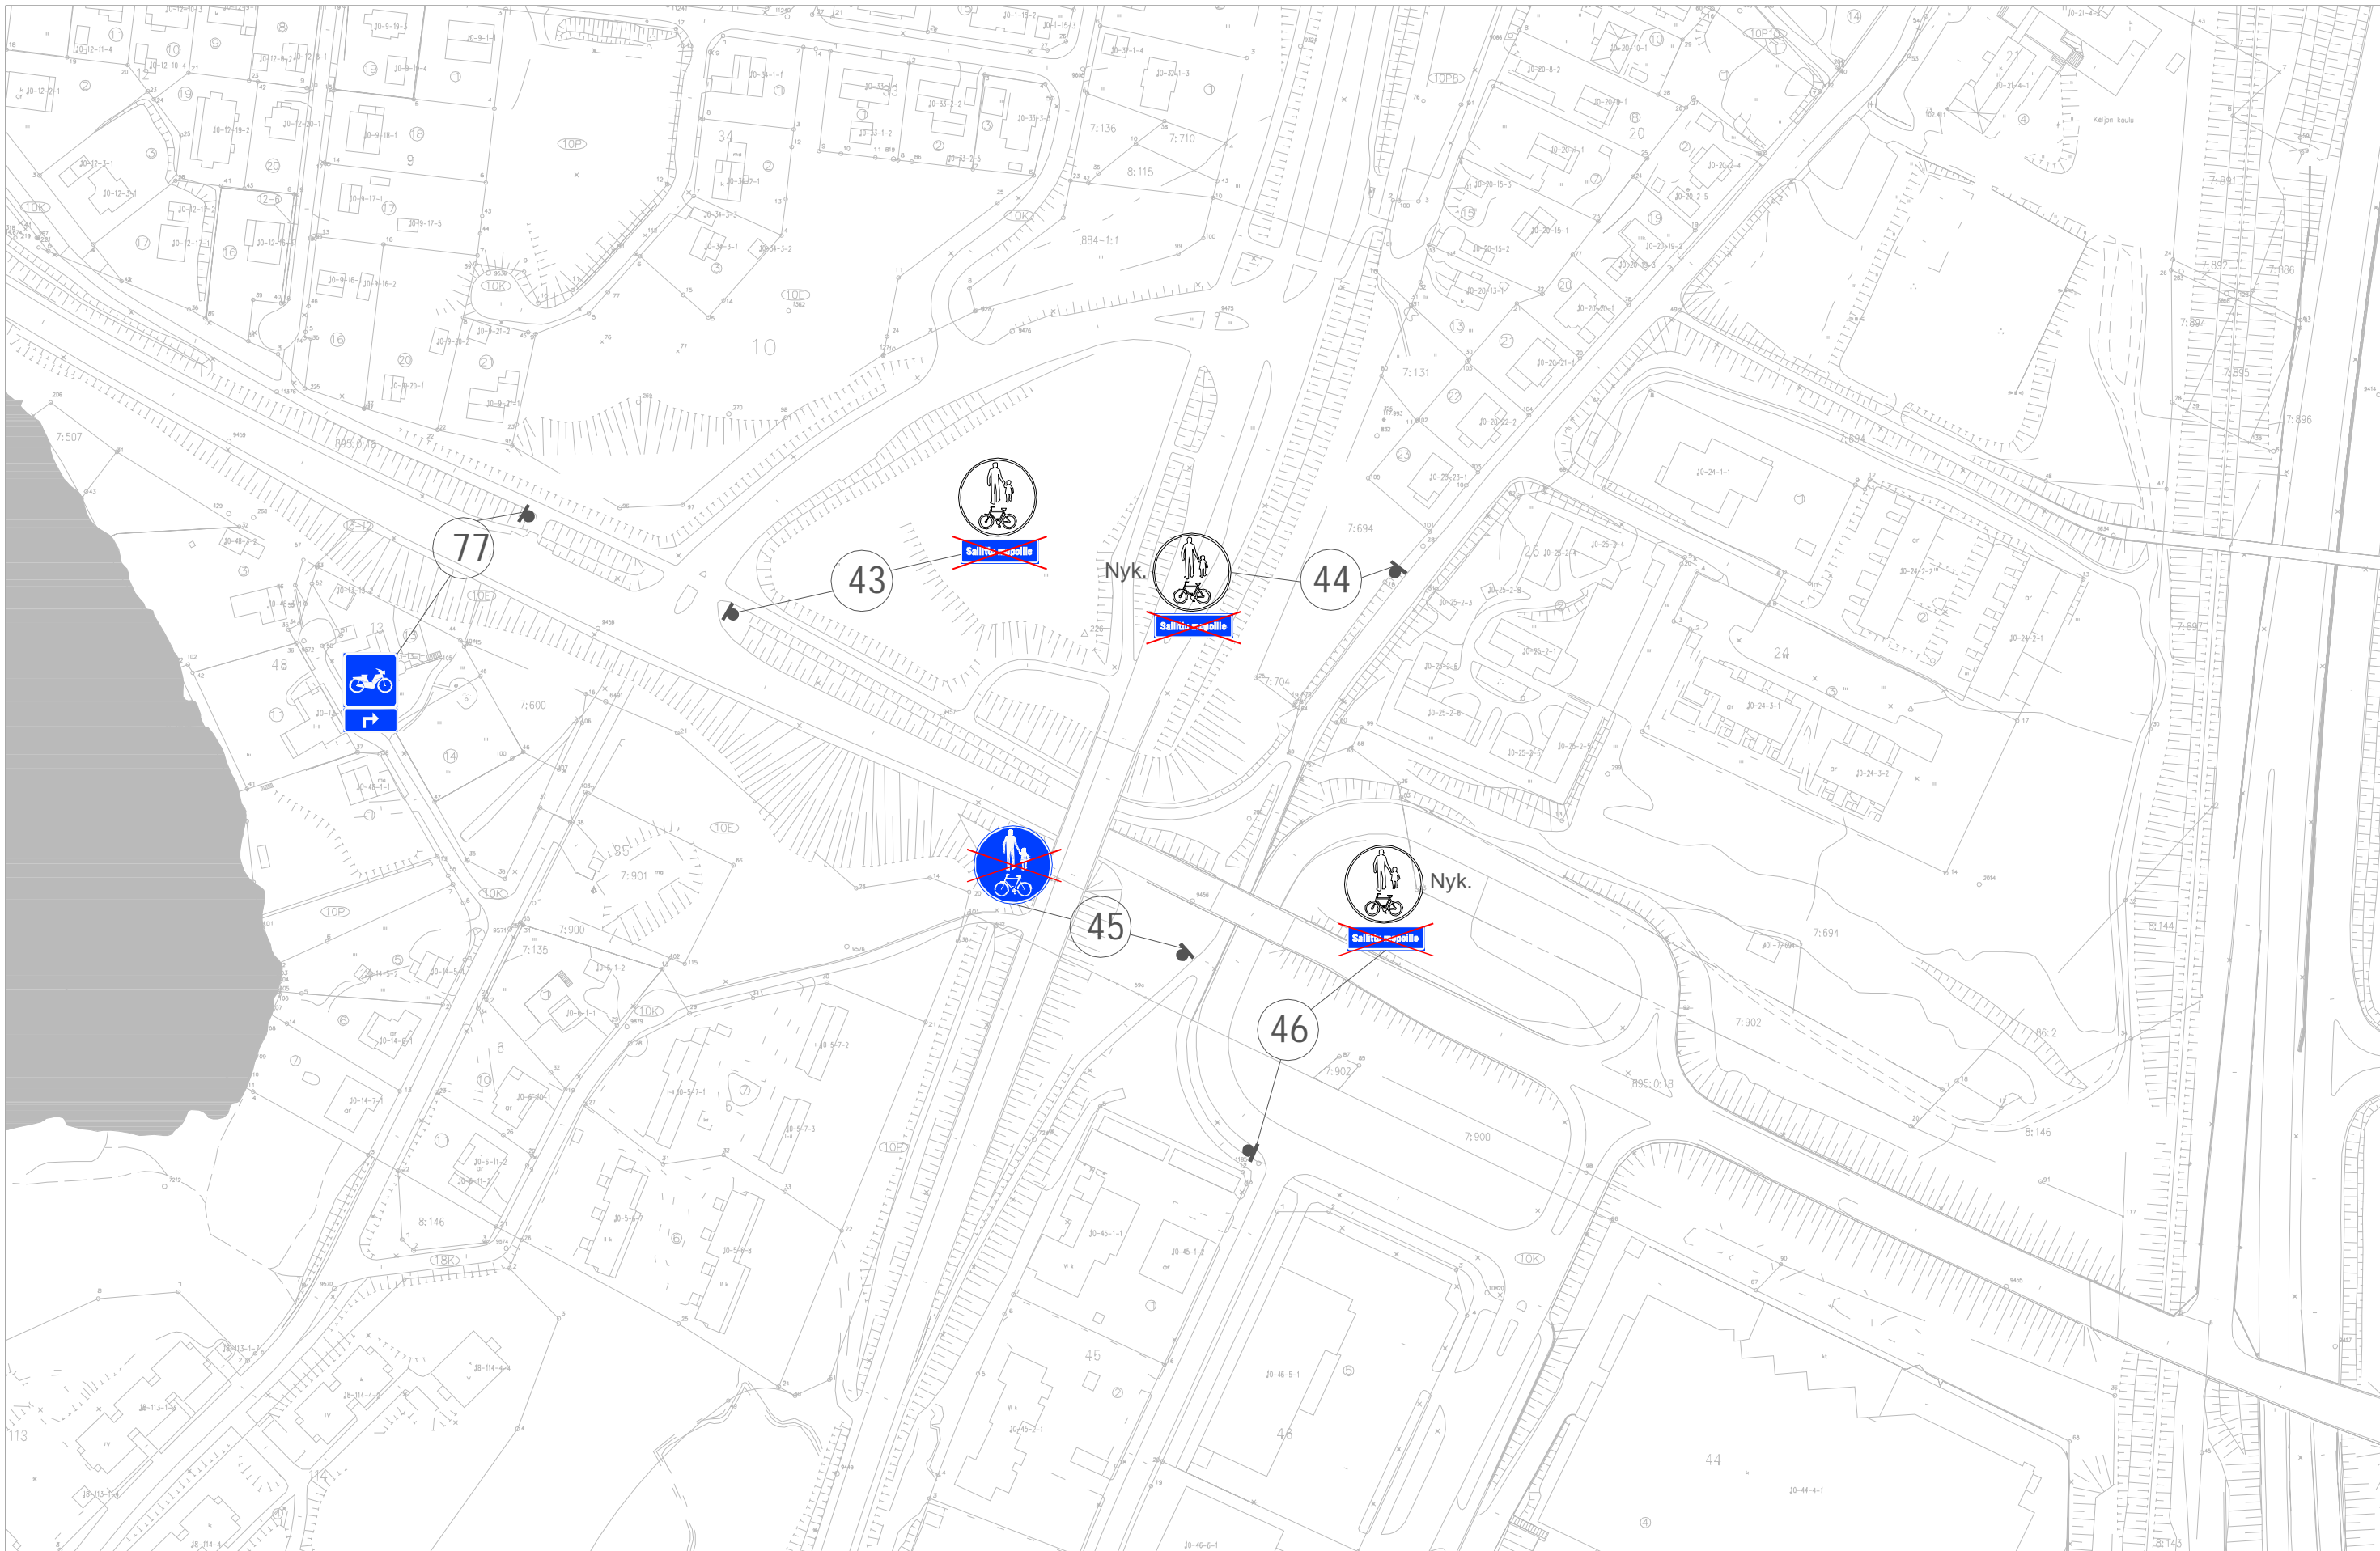

RAMBOLL

Kartta 6
Moporeittimuutokset
Laukaa

22.1.2014
1:2000

Lammasmäki

Elinkeino-, liikenne- ja ympäristökeskus

RAMBOLL

Kartta 12
Moporeittimuutokset
Jyväskylä

22.1.2014
1:2000

 Elinkeino-, liikenne- ja ympäristökeskus

Kartta 14
 Moporeittimuutokset
 Jyväskylä

22.1.2014
 1:2000

 Elinkeino-, liikenne- ja
ympäristökeskus

RAMBOLL

Kartta 15
 Moporeittimuutokset
 Jyväskylä

22.1.2014
 1:2000

Elinkeino-, liikenne- ja ympäristökeskus

RAMBOLL

Kartta 16
Moporeittimuutokset
Jyväskylä

22.1.2014
1:2000

 Elinkeino-, liikenne- ja ympäristökeskus

Kartta 17
 Moporeittimuutokset
 Jyväskylä

22.1.2014
 1:2000

Poistetaan
Keskuskeittiön
suuntaan
osoittava merkki
tarpeettomana.

70

57

56

Elinkeino-, liikenne- ja ympäristökeskus

RAMBOLL

Kartta 22
 Moporeittimuutokset
 Jyväskylä

22.1.2014
 1:2000