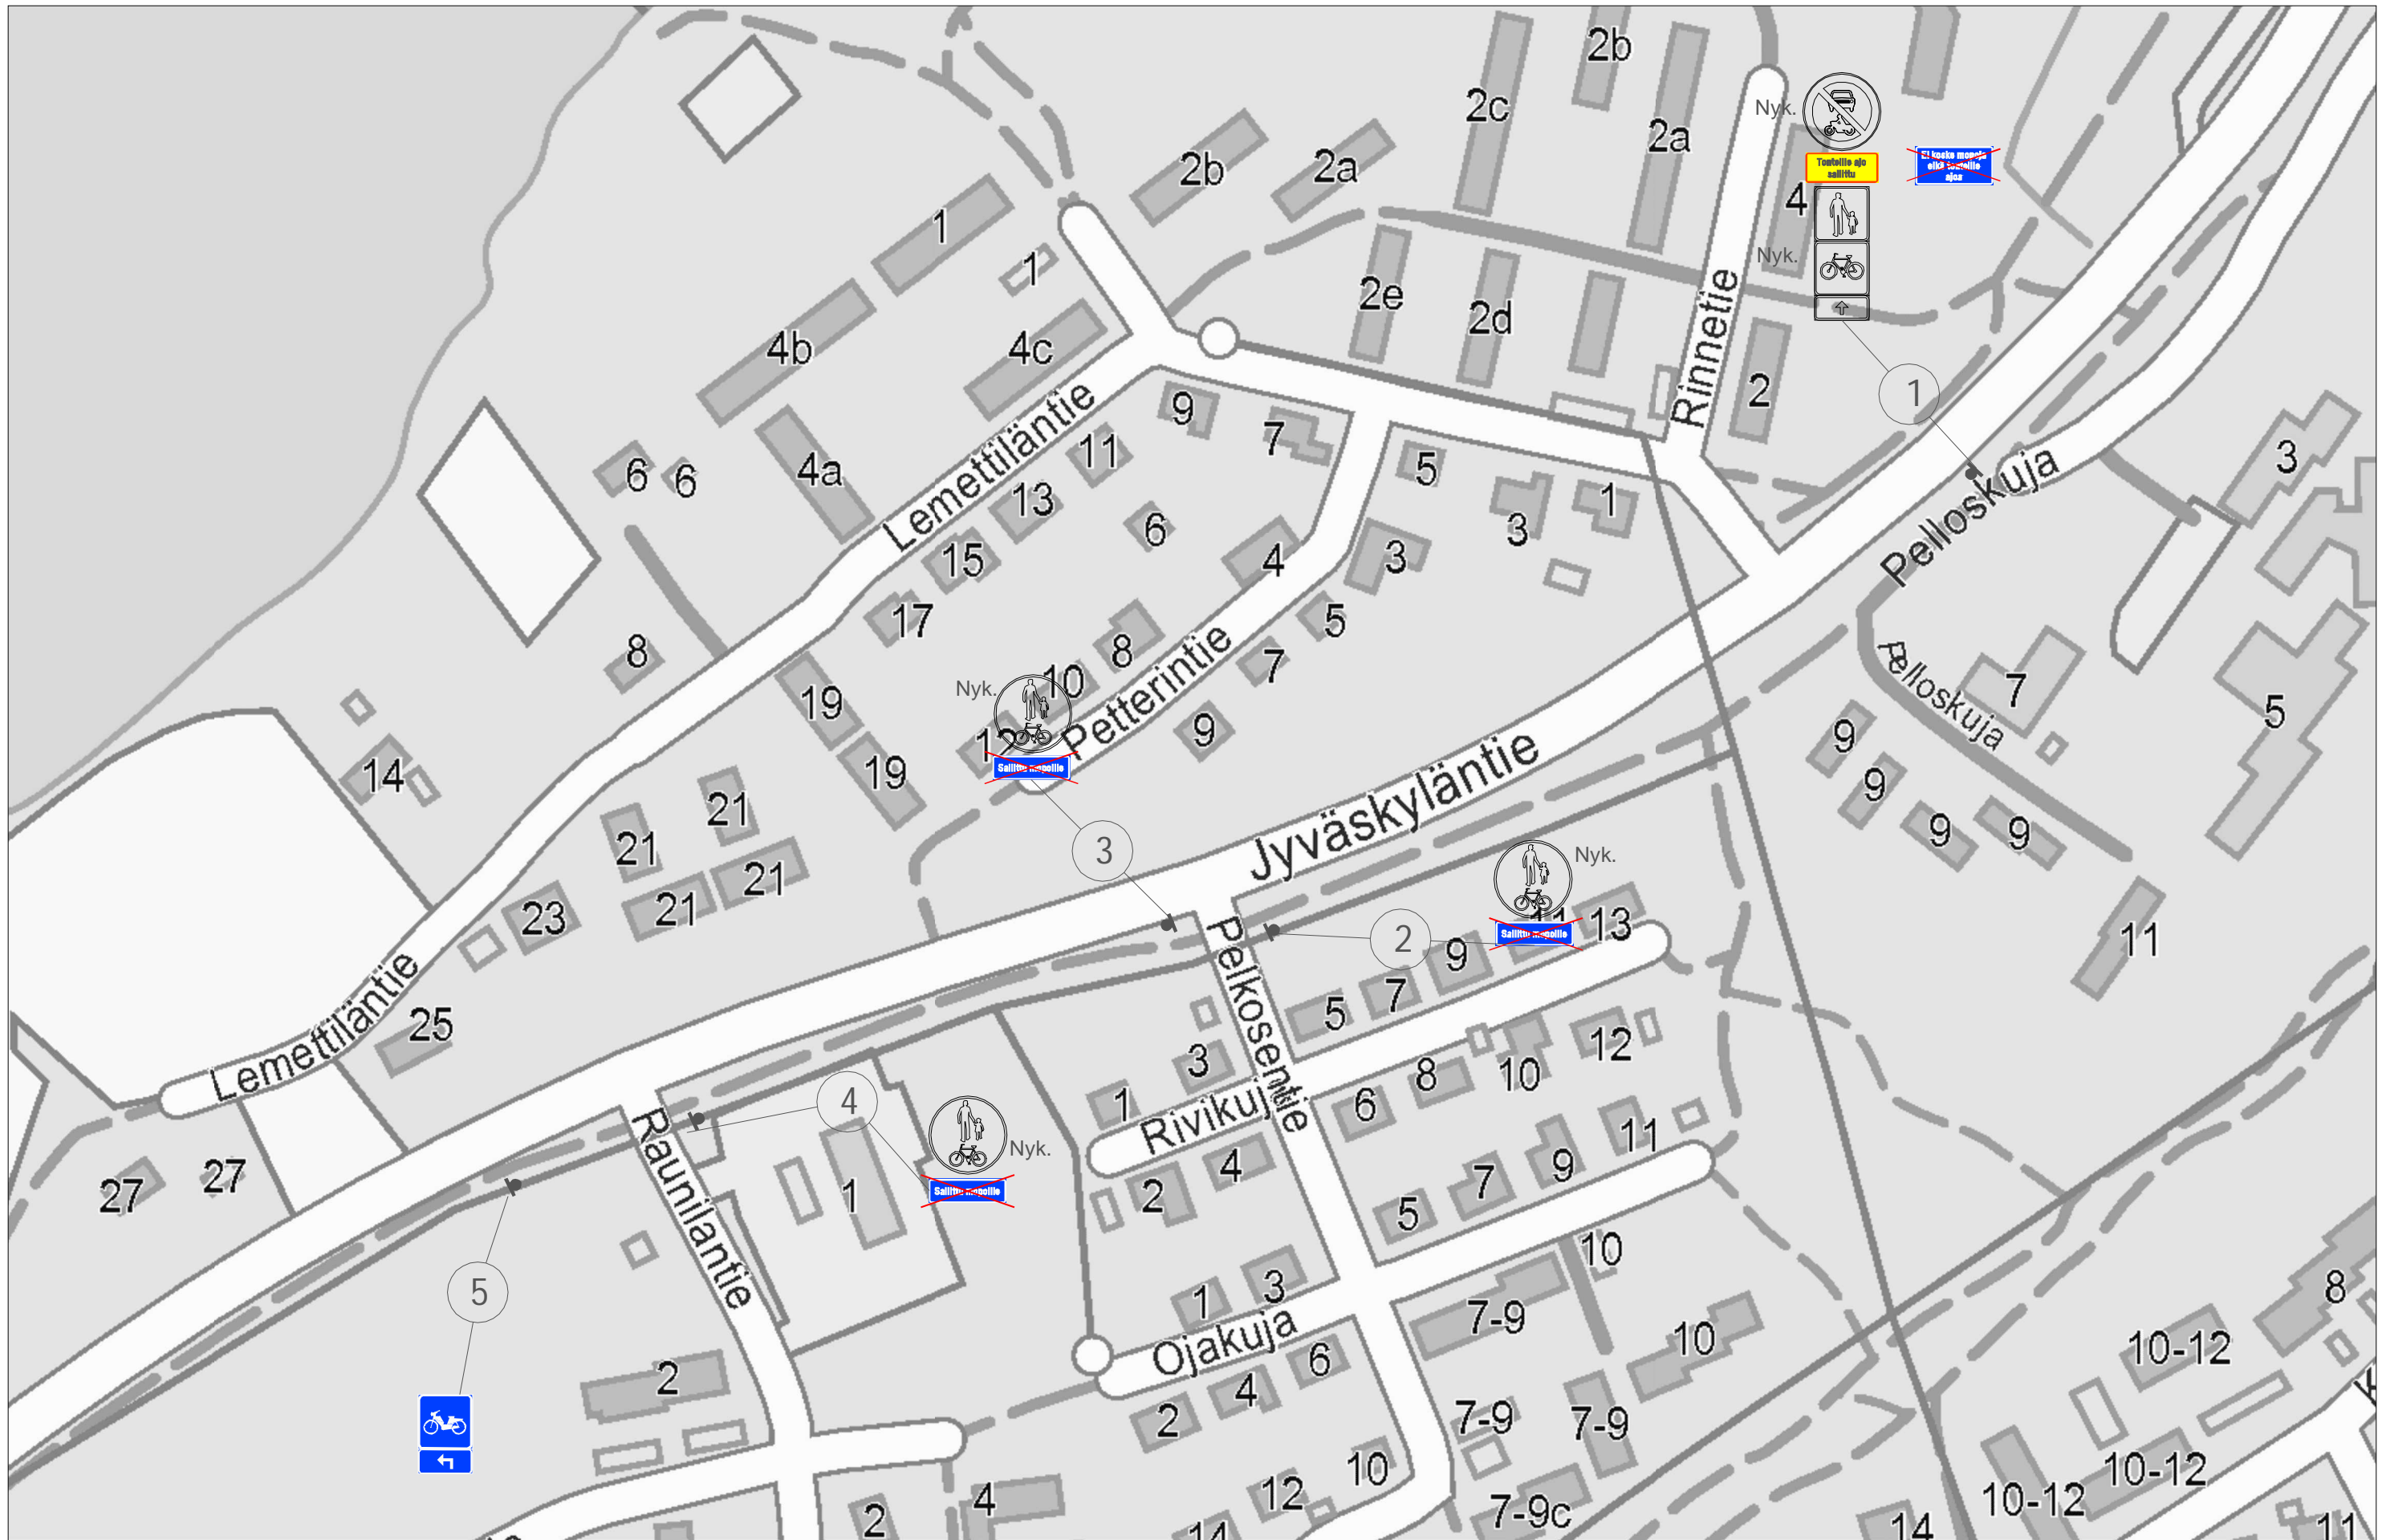

 Elinkeino-, liikenne- ja ympäristökeskus

Kartta 1
 Moporeittimuutokset
 Laukaa

22.1.2014
 1:2000

Lemettilä

 Elinkeino-, liikenne- ja ympäristökeskus

RAMBOLL

Kartta 2
Moporeittimuutokset
Laukaa
22.1.2014
1:2000