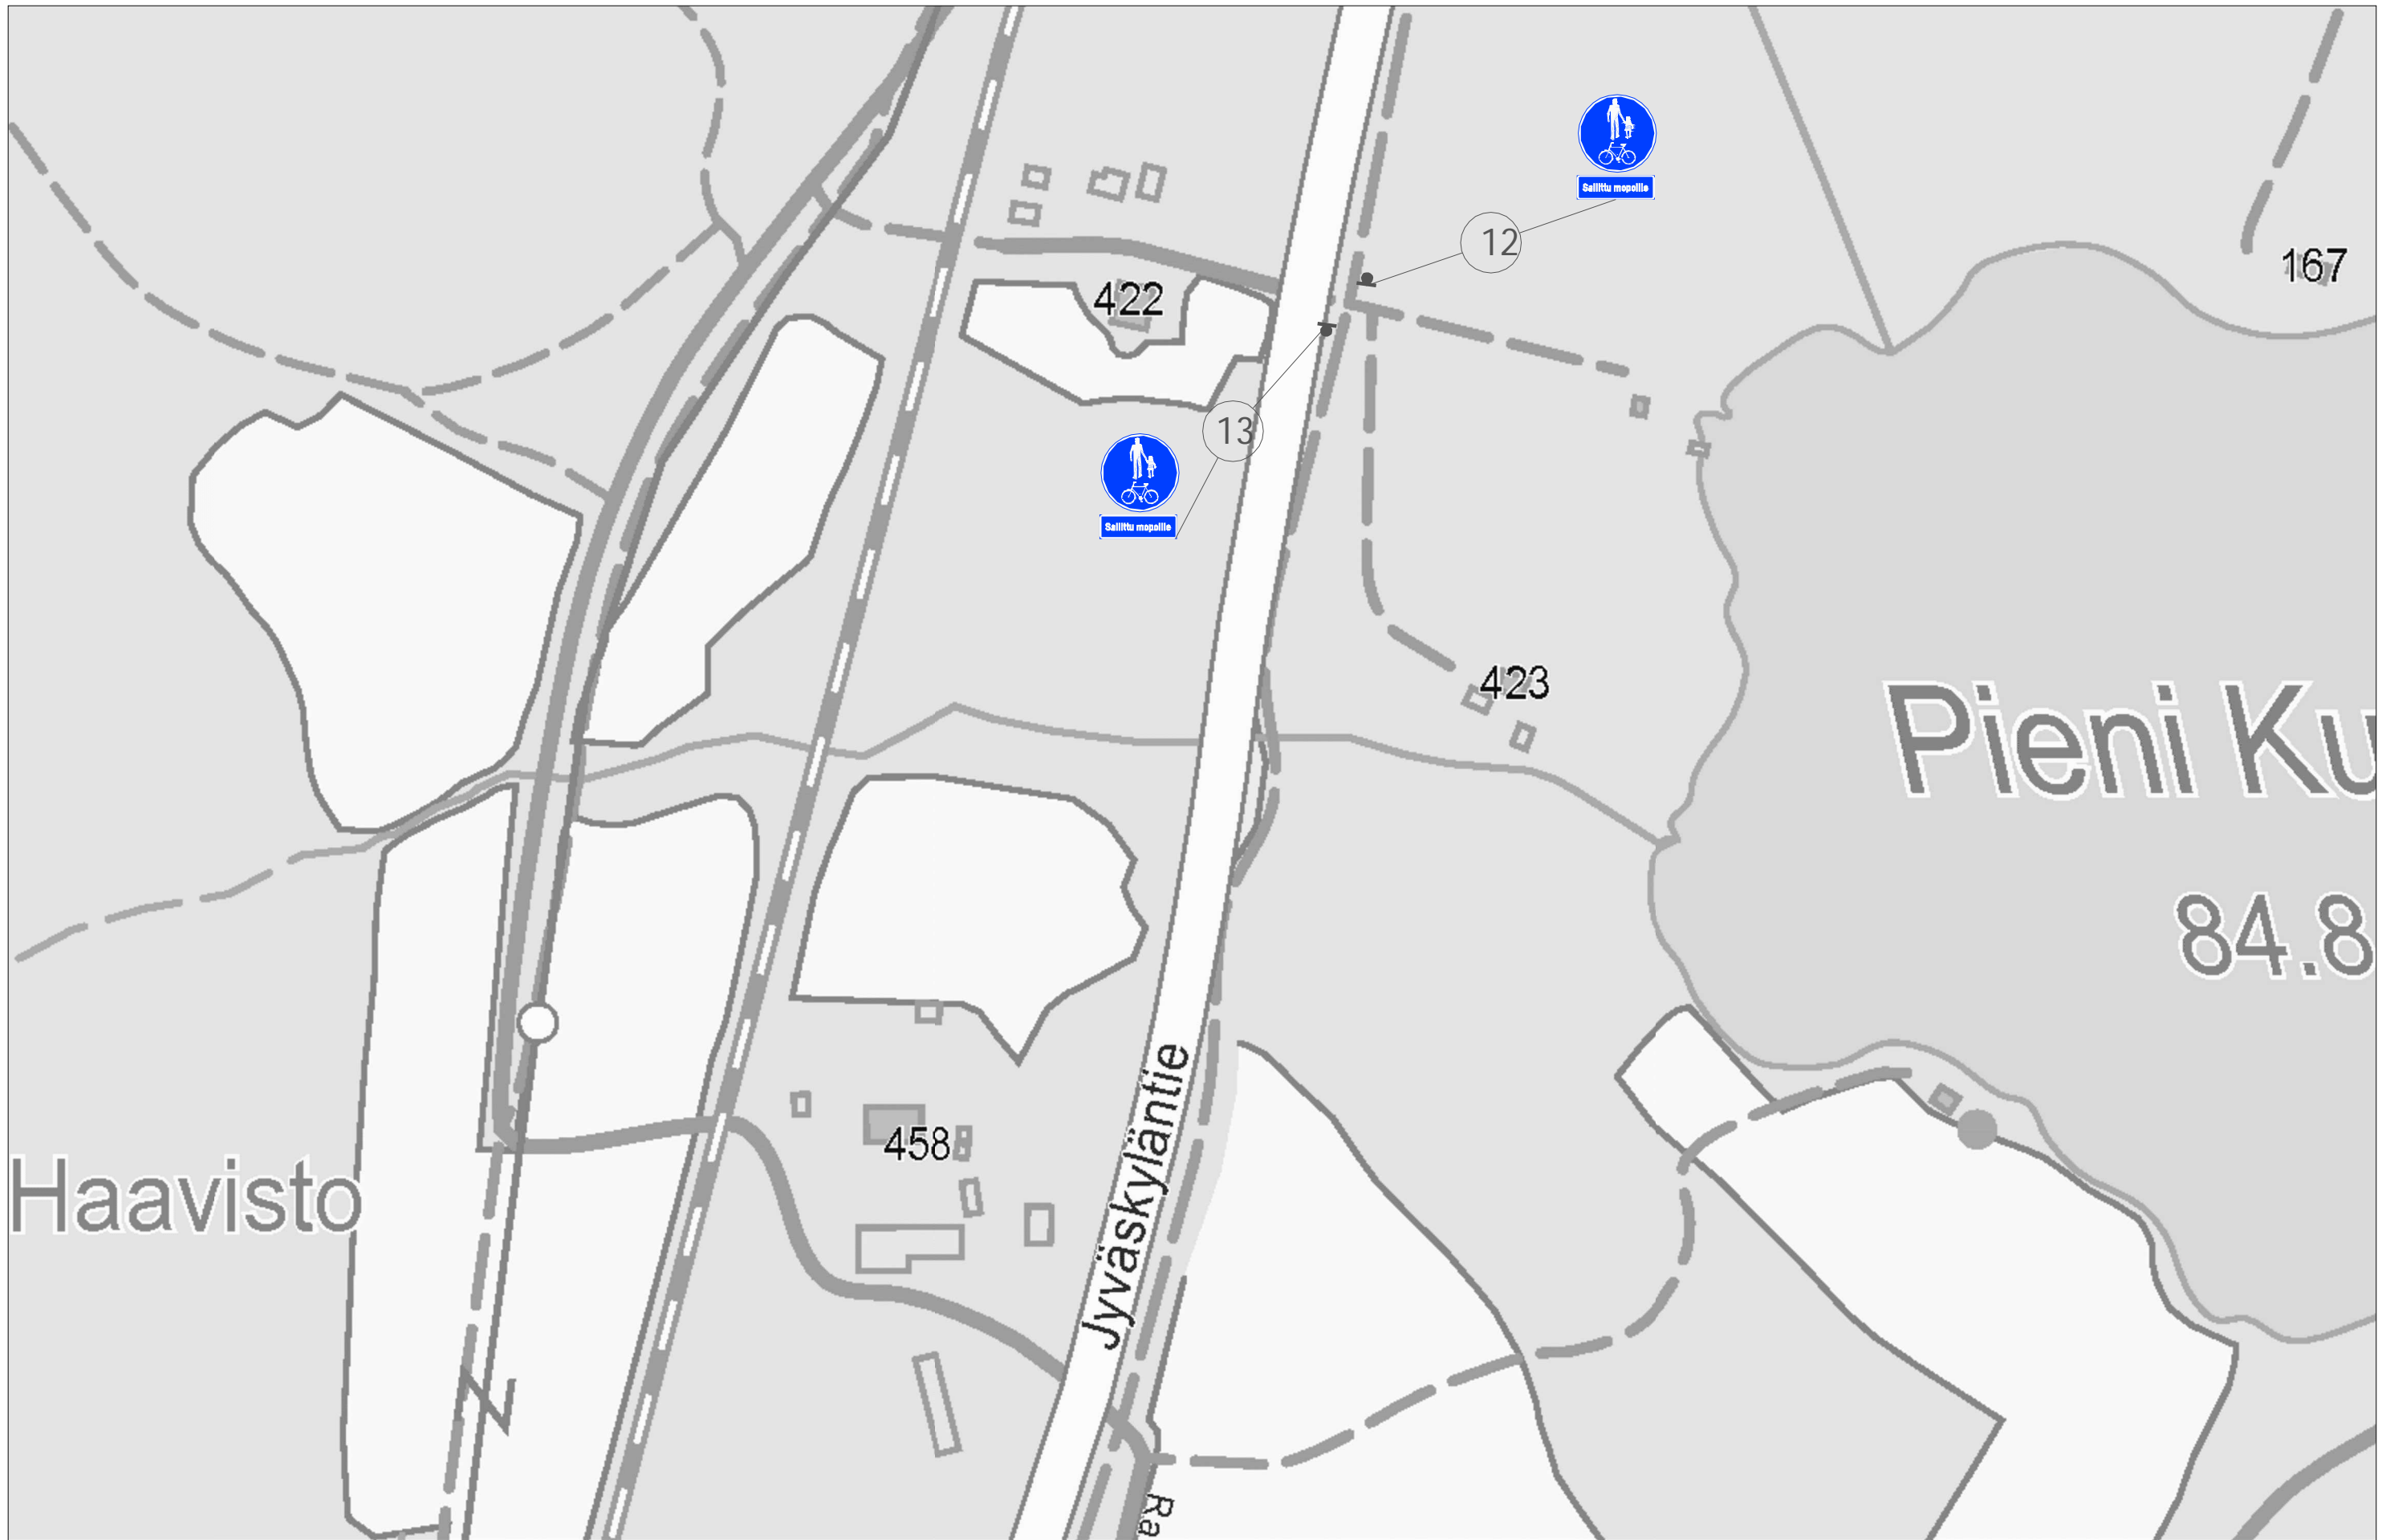

Elinkeino-, liikenne- ja ympäristökeskus

Kartta 5
Moporeittimuutokset
Laukaa

22.1.2014
1:2000