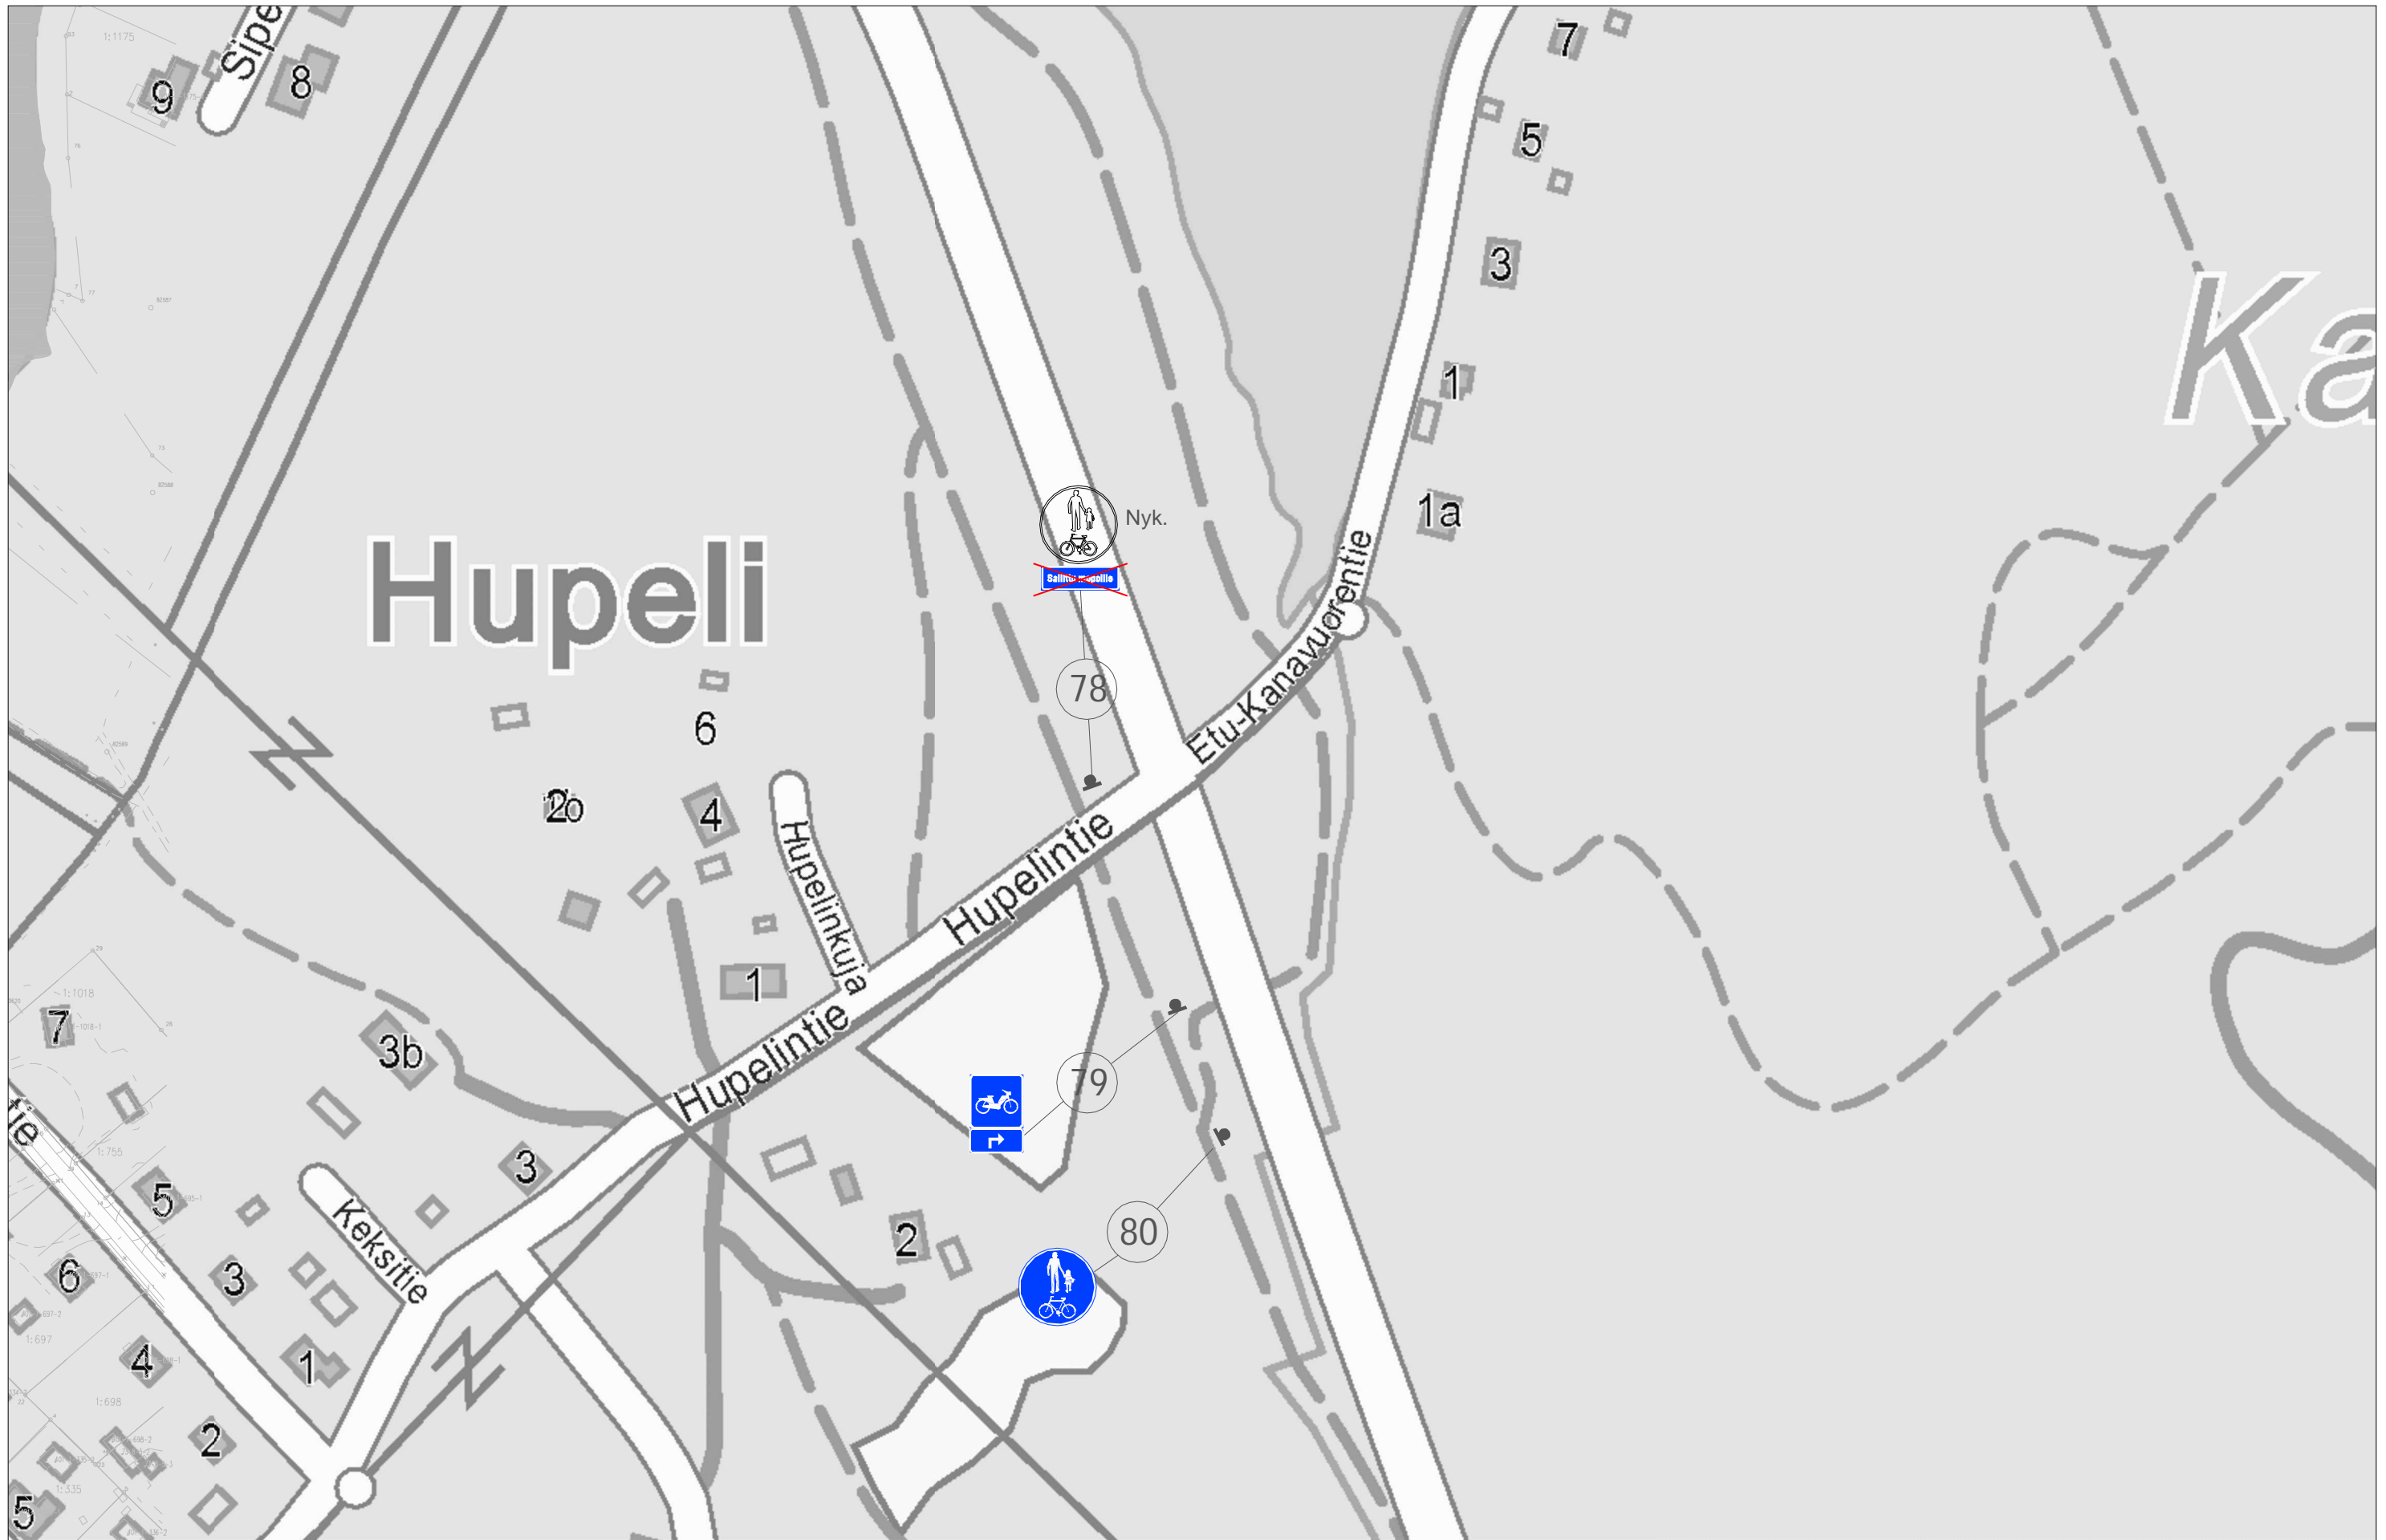

Poistetaan
Keskuskeittiön
suuntaan
osoittava merkki
tarpeettomana.

70

57

56

Elinkeino-, liikenne- ja ympäristökeskus

RAMBOLL

Kartta 22
 Moporeittimuutokset
 Jyväskylä

22.1.2014
 1:2000