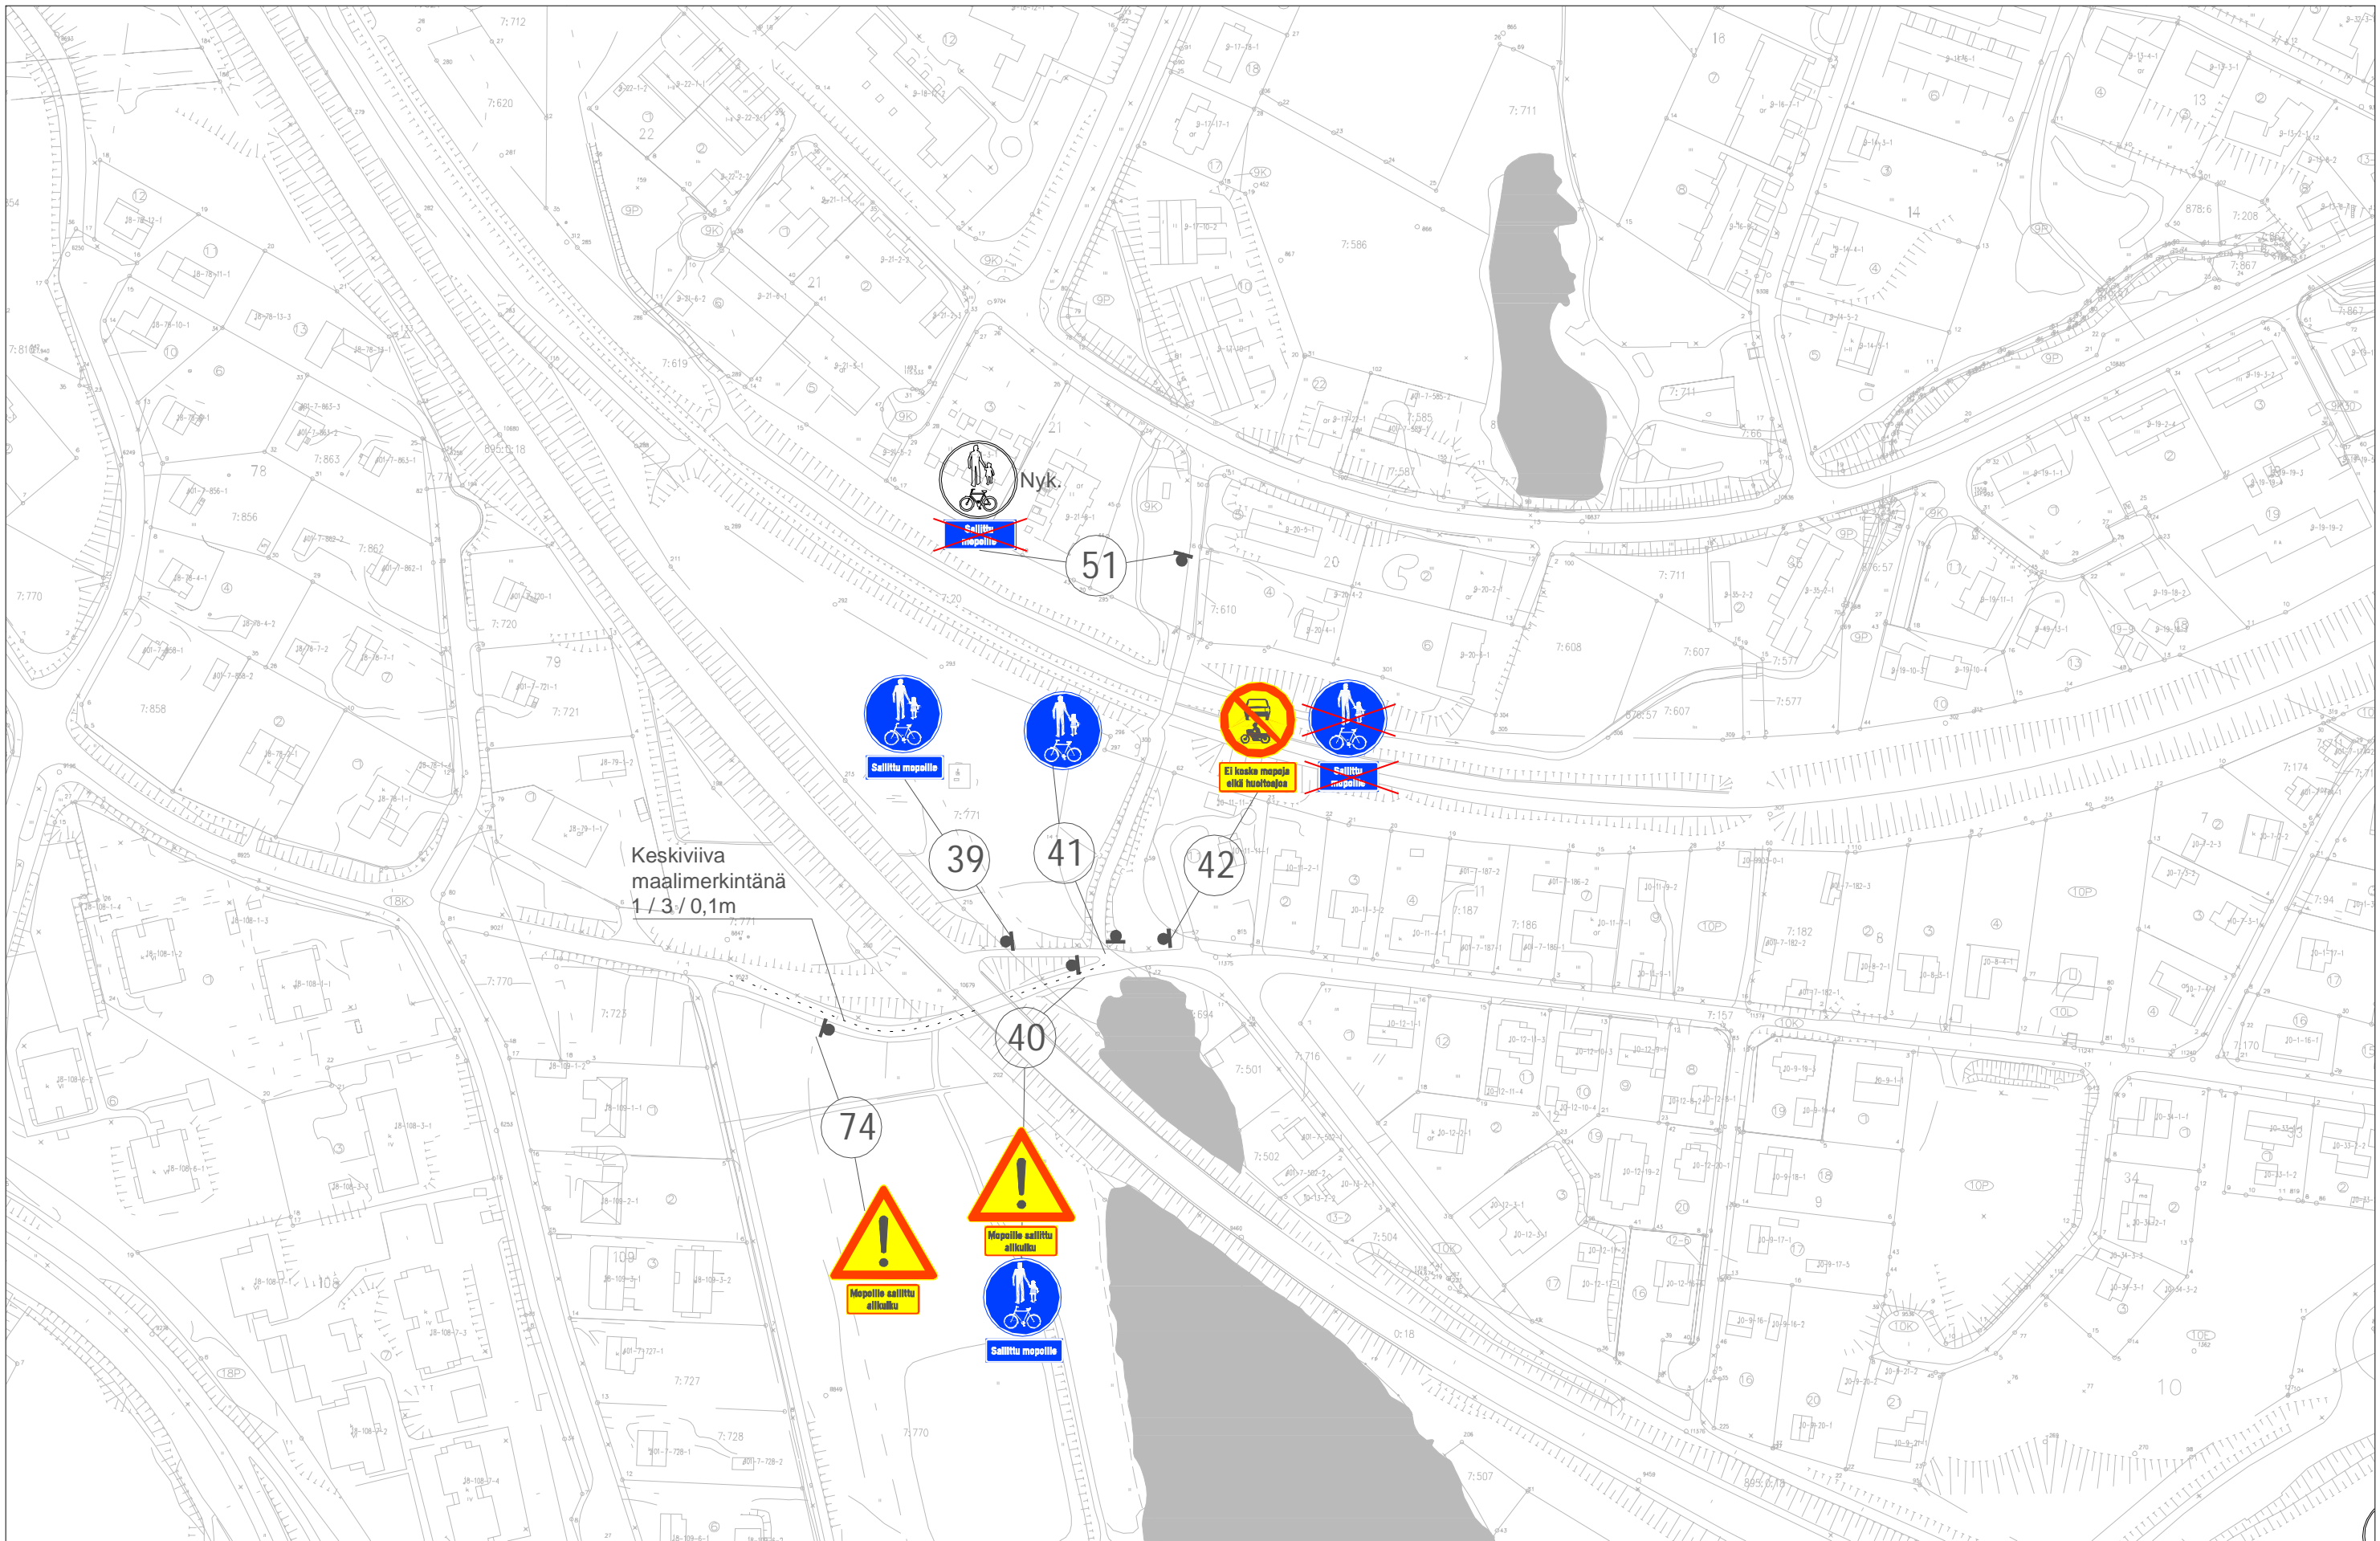

RAMBOLL

Kartta 6
Moporeittimuutokset
Laukaa

22.1.2014
1:2000

Lammasmäki

Elinkeino-, liikenne- ja ympäristökeskus

RAMBOLL

Kartta 12
Moporeittimuutokset
Jyväskylä

22.1.2014
1:2000

 Elinkeino-, liikenne- ja ympäristökeskus

Kartta 14
 Moporeittimuutokset
 Jyväskylä

22.1.2014
 1:2000

 Elinkeino-, liikenne- ja
ympäristökeskus

RAMBOLL

Kartta 15
 Moporeittimuutokset
 Jyväskylä

22.1.2014
 1:2000

Poistetaan
Keskuskeittiön
suuntaan
osoittava merkki
tarpeettomana.

70

57

56

Elinkeino-, liikenne- ja ympäristökeskus

RAMBOLL

Kartta 22
 Moporeittimuutokset
 Jyväskylä

22.1.2014
 1:2000