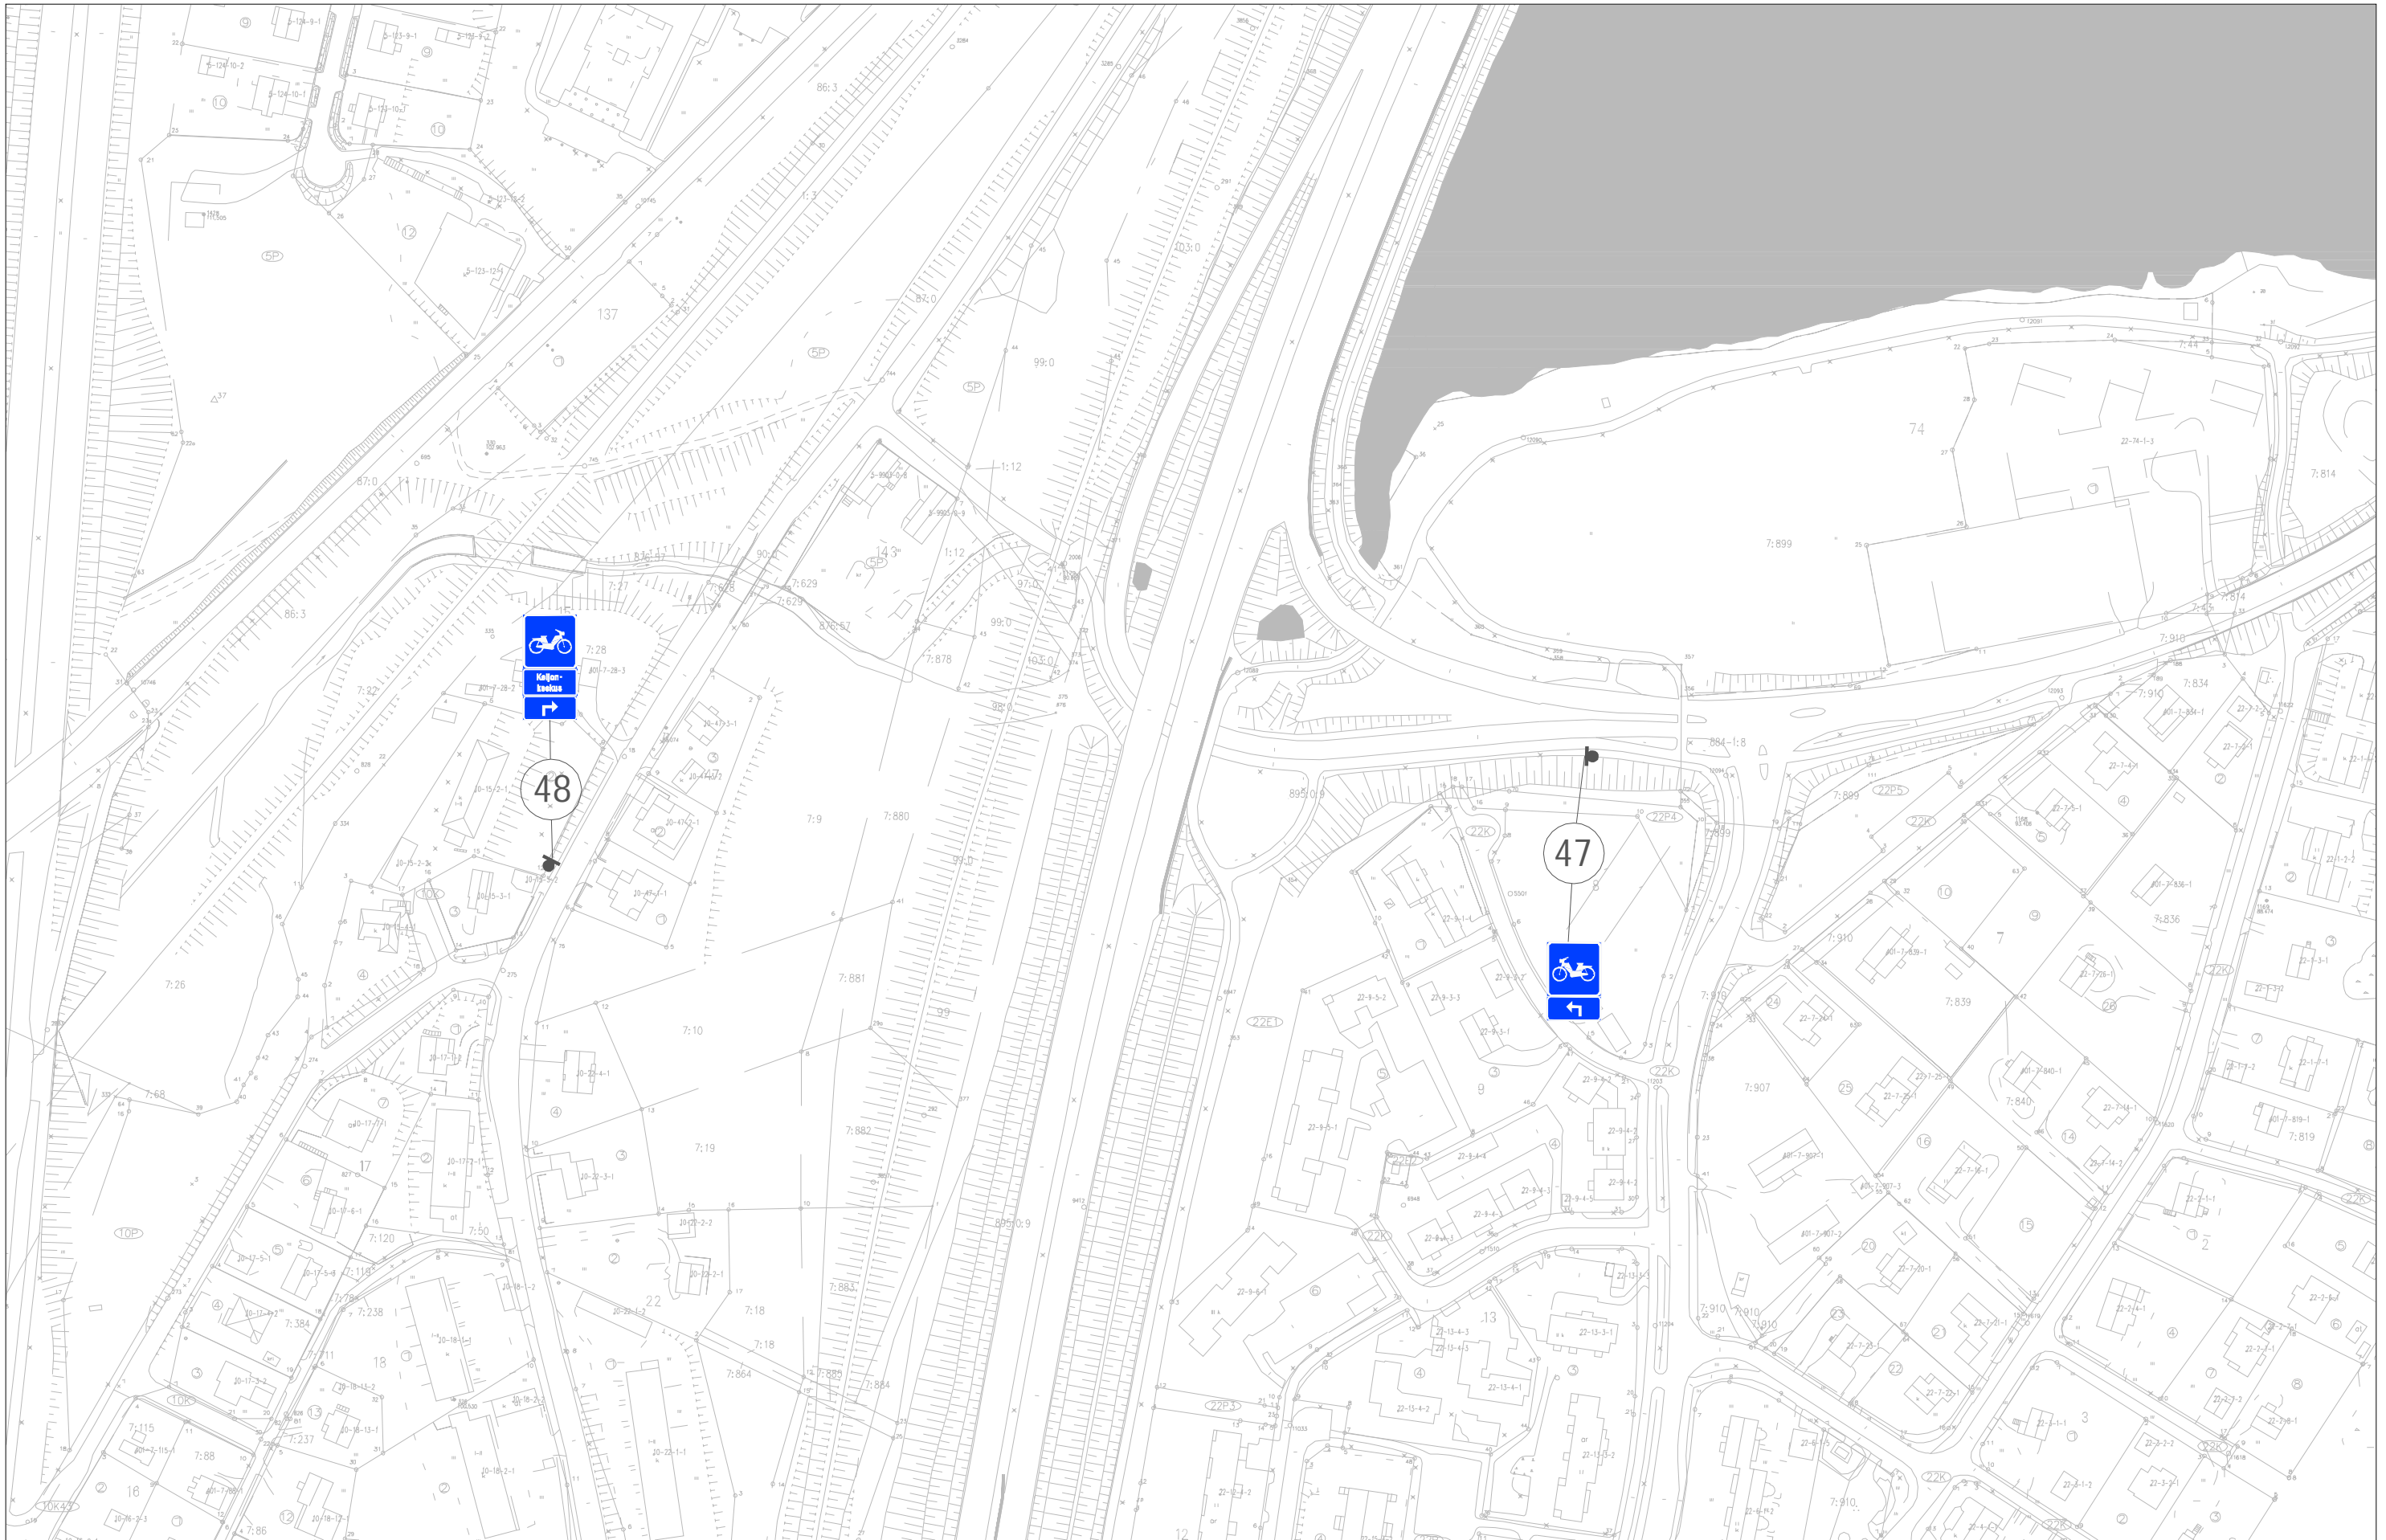

 Elinkeino-, liikenne- ja ympäristökeskus

Kartta 14
 Moporeittimuutokset
 Jyväskylä

22.1.2014
 1:2000

 Elinkeino-, liikenne- ja
ympäristökeskus

RAMBOLL

Kartta 15
 Moporeittimuutokset
 Jyväskylä

22.1.2014
 1:2000