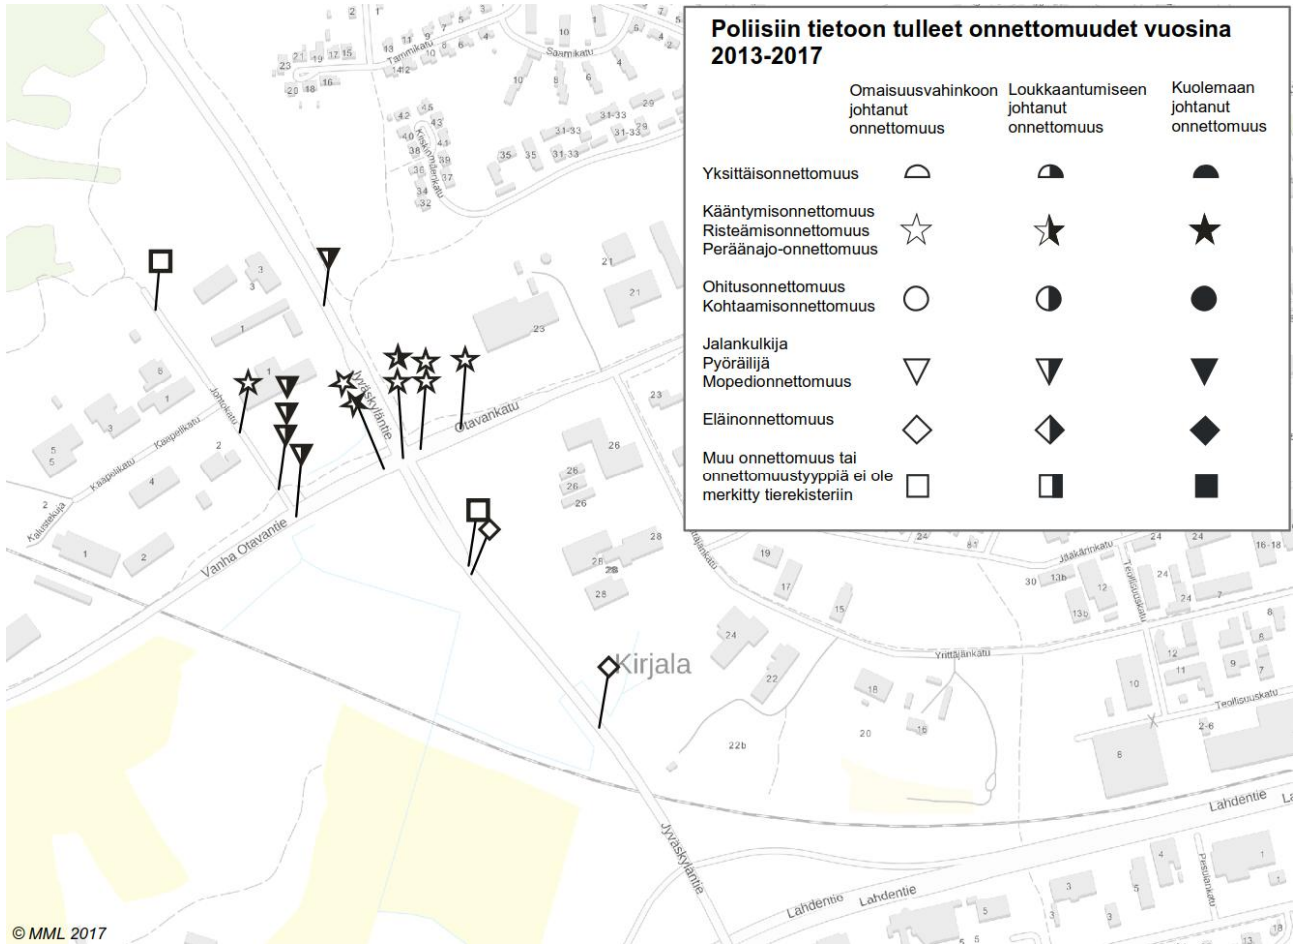

Valtatien 13 ja Otavantien liittymän parantaminen, tie- ja katusuunnitelmien laatiminen, Mikkeli

Sijaintikartta

Liikenneonnettomuudet 2013-2017

Liikennemäärät 2018