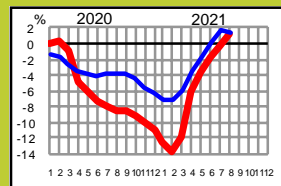

Liikenteen 12 kk muutos pääteillä ELY-alueittain (%)

— koko ajoneuvoliikenne

— raskas ajoneuvoliikenne

Lappi

Koko maa

Pohjois-Pohjanmaa

Etelä-Pohjanmaa

Keski-Suomi