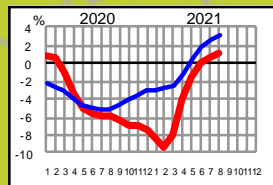

Liikenteen 12 kk muutos pääteillä ELY-alueittain (%)

— koko ajoneuvoliikenne

— raskas ajoneuvoliikenne

Pirkanmaa