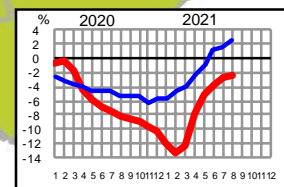

Kaakkois-Suomi