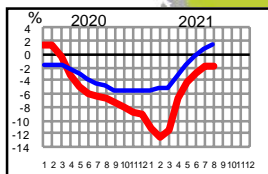

Varsinais-Suomi