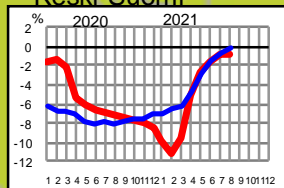

Liikenteen 12 kk muutos pääteillä ELY-alueittain (%)

— koko ajoneuvoliikenne

— raskas ajoneuvoliikenne

Lappi

Koko maa

Pohjois-Pohjanmaa

Etelä-Pohjanmaa

Keski-Suomi