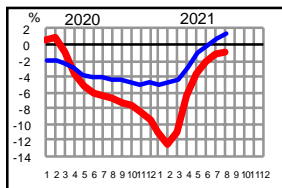

Liikenteen 12 kk muutos pääteillä ELY-alueittain (%)

— koko ajoneuvoliikenne

— raskas ajoneuvoliikenne

Lappi

Koko maa

Pohjois-Pohjanmaa

Etelä-Pohjanmaa

Keski-Suomi