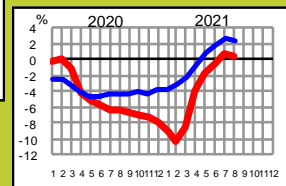

Pohjois-Savo