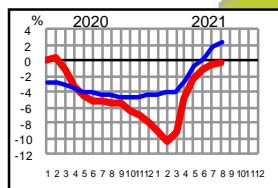

Liikenteen 12 kk muutos pääteillä ELY-alueittain (%)

— koko ajoneuvoliikenne

— raskas ajoneuvoliikenne

Lappi

Koko maa

Pohjois-Pohjanmaa

Etelä-Pohjanmaa

Keski-Suomi