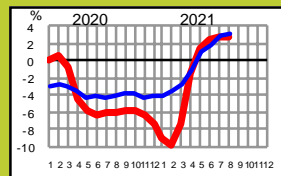

Liikenteen 12 kk muutos pääteillä ELY-alueittain (%)

— koko ajoneuvoliikenne

— raskas ajoneuvoliikenne

Lappi

Koko maa

Pohjois-Pohjanmaa

Etelä-Pohjanmaa

Keski-Suomi