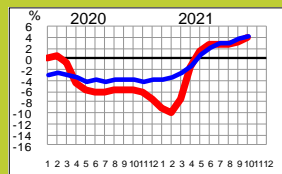

Pohjois-Pohjanmaa