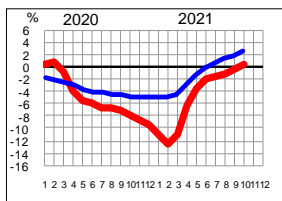

Liikenteen 12 kk muutos pääteillä ELY-alueittain (%)

- koko ajoneuvoliikenne
- raskas ajoneuvoliikenne

Koko maa