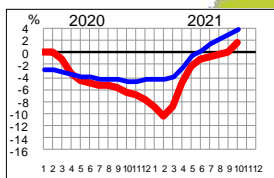

Etelä-Pohjanmaa