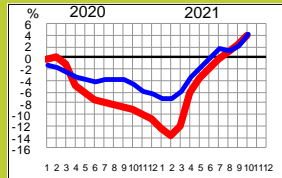

Liikenteen 12 kk muutos pääteillä ELY-alueittain (%)

- koko ajoneuvoliikenne
- raskas ajoneuvoliikenne

Lappi