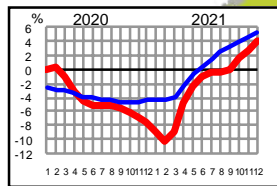

# Liikenteen 12 kk muutos pääteillä ELY-alueittain (%)

- koko ajoneuvoliikenne
- raskas ajoneuvoliikenne

Lappi

Koko maa

Pohjois-Pohjanmaa

Etelä-Pohjanmaa

Keski-Suomi

Pohjois-Savo