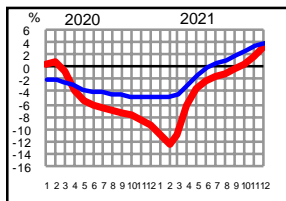

# Liikenteen 12 kk muutos pääteillä ELY-alueittain (%)

- koko ajoneuvoliikenne
- raskas ajoneuvoliikenne

Lappi

Koko maa

Pohjois-Pohjanmaa

Etelä-Pohjanmaa

Keski-Suomi

Pohjois-Savo