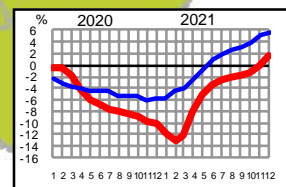

Kaakkois-Suomi