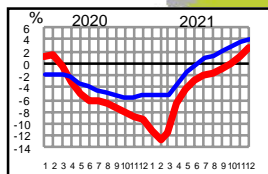

Varsinais-Suomi