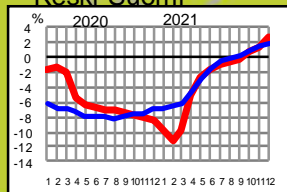

# Liikenteen 12 kk muutos pääteillä ELY-alueittain (%)

- koko ajoneuvoliikenne
- raskas ajoneuvoliikenne

Lappi

Koko maa

Pohjois-Pohjanmaa

Etelä-Pohjanmaa

Keski-Suomi

Pohjois-Savo