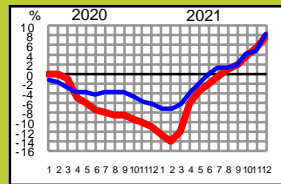

# Liikenteen 12 kk muutos pääteillä ELY-alueittain (%)

- koko ajoneuvoliikenne
- raskas ajoneuvoliikenne

Lappi

Koko maa

Pohjois-Pohjanmaa

Etelä-Pohjanmaa

Keski-Suomi

Pohjois-Savo