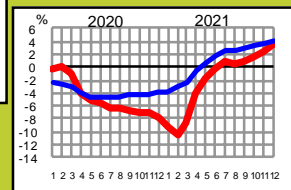

# Liikenteen 12 kk muutos pääteillä ELY-alueittain (%)

- koko ajoneuvoliikenne
- raskas ajoneuvoliikenne

Lappi

Koko maa

Pohjois-Pohjanmaa

Etelä-Pohjanmaa

Keski-Suomi

Pohjois-Savo