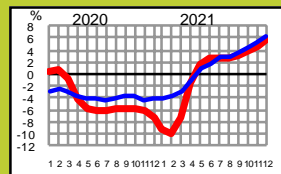

# Liikenteen 12 kk muutos pääteillä ELY-alueittain (%)

- koko ajoneuvoliikenne
- raskas ajoneuvoliikenne

Lappi

Koko maa

Pohjois-Pohjanmaa

Etelä-Pohjanmaa

Keski-Suomi

Pohjois-Savo