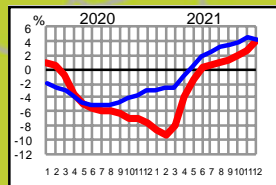

Liikenteen 12 kk muutos pääteillä ELY-alueittain (%)

- koko ajoneuvoliikenne
- raskas ajoneuvoliikenne

Pirkanmaa