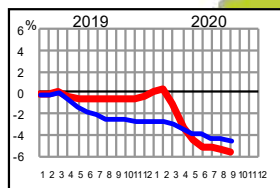

Liikenteen 12 kk muutos pääteillä ELY-alueittain (%)

— koko ajoneuvoliikenne

— raskas ajoneuvoliikenne

Lappi

Koko maa

Pohjois-Pohjanmaa

Etelä-Pohjanmaa

Keski-Suomi