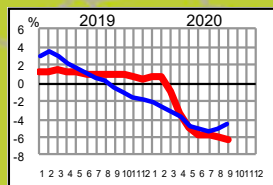

Liikenteen 12 kk muutos pääteillä ELY-alueittain (%)

— koko ajoneuvoliikenne

— raskas ajoneuvoliikenne

Pirkanmaa