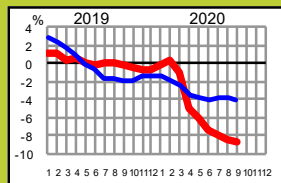

Liikenteen 12 kk muutos pääteillä ELY-alueittain (%)

— koko ajoneuvoliikenne

— raskas ajoneuvoliikenne

Lappi

Koko maa

Pohjois-Pohjanmaa

Etelä-Pohjanmaa

Keski-Suomi