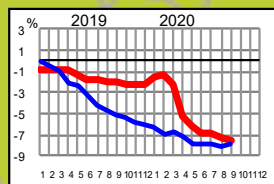

Liikenteen 12 kk muutos pääteillä ELY-alueittain (%)

— koko ajoneuvoliikenne

— raskas ajoneuvoliikenne

Lappi

Koko maa

Pohjois-Pohjanmaa

Etelä-Pohjanmaa

Keski-Suomi