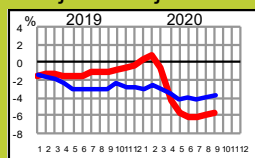

Liikenteen 12 kk muutos pääteillä ELY-alueittain (%)

— koko ajoneuvoliikenne

— raskas ajoneuvoliikenne

Lappi

Koko maa

Pohjois-Pohjanmaa

Etelä-Pohjanmaa

Keski-Suomi