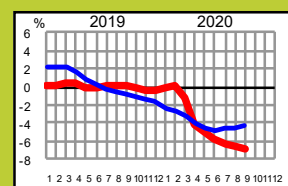

Pohjois-Savo