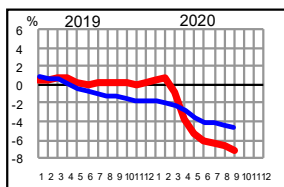

Liikenteen 12 kk muutos pääteillä ELY-alueittain (%)

— koko ajoneuvoliikenne

— raskas ajoneuvoliikenne

Lappi

Koko maa

Pohjois-Pohjanmaa

Etelä-Pohjanmaa

Keski-Suomi