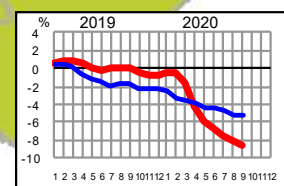

Kaakkois-Suomi