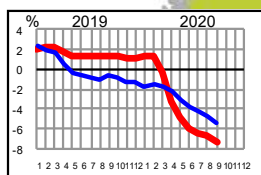

Varsinais-Suomi