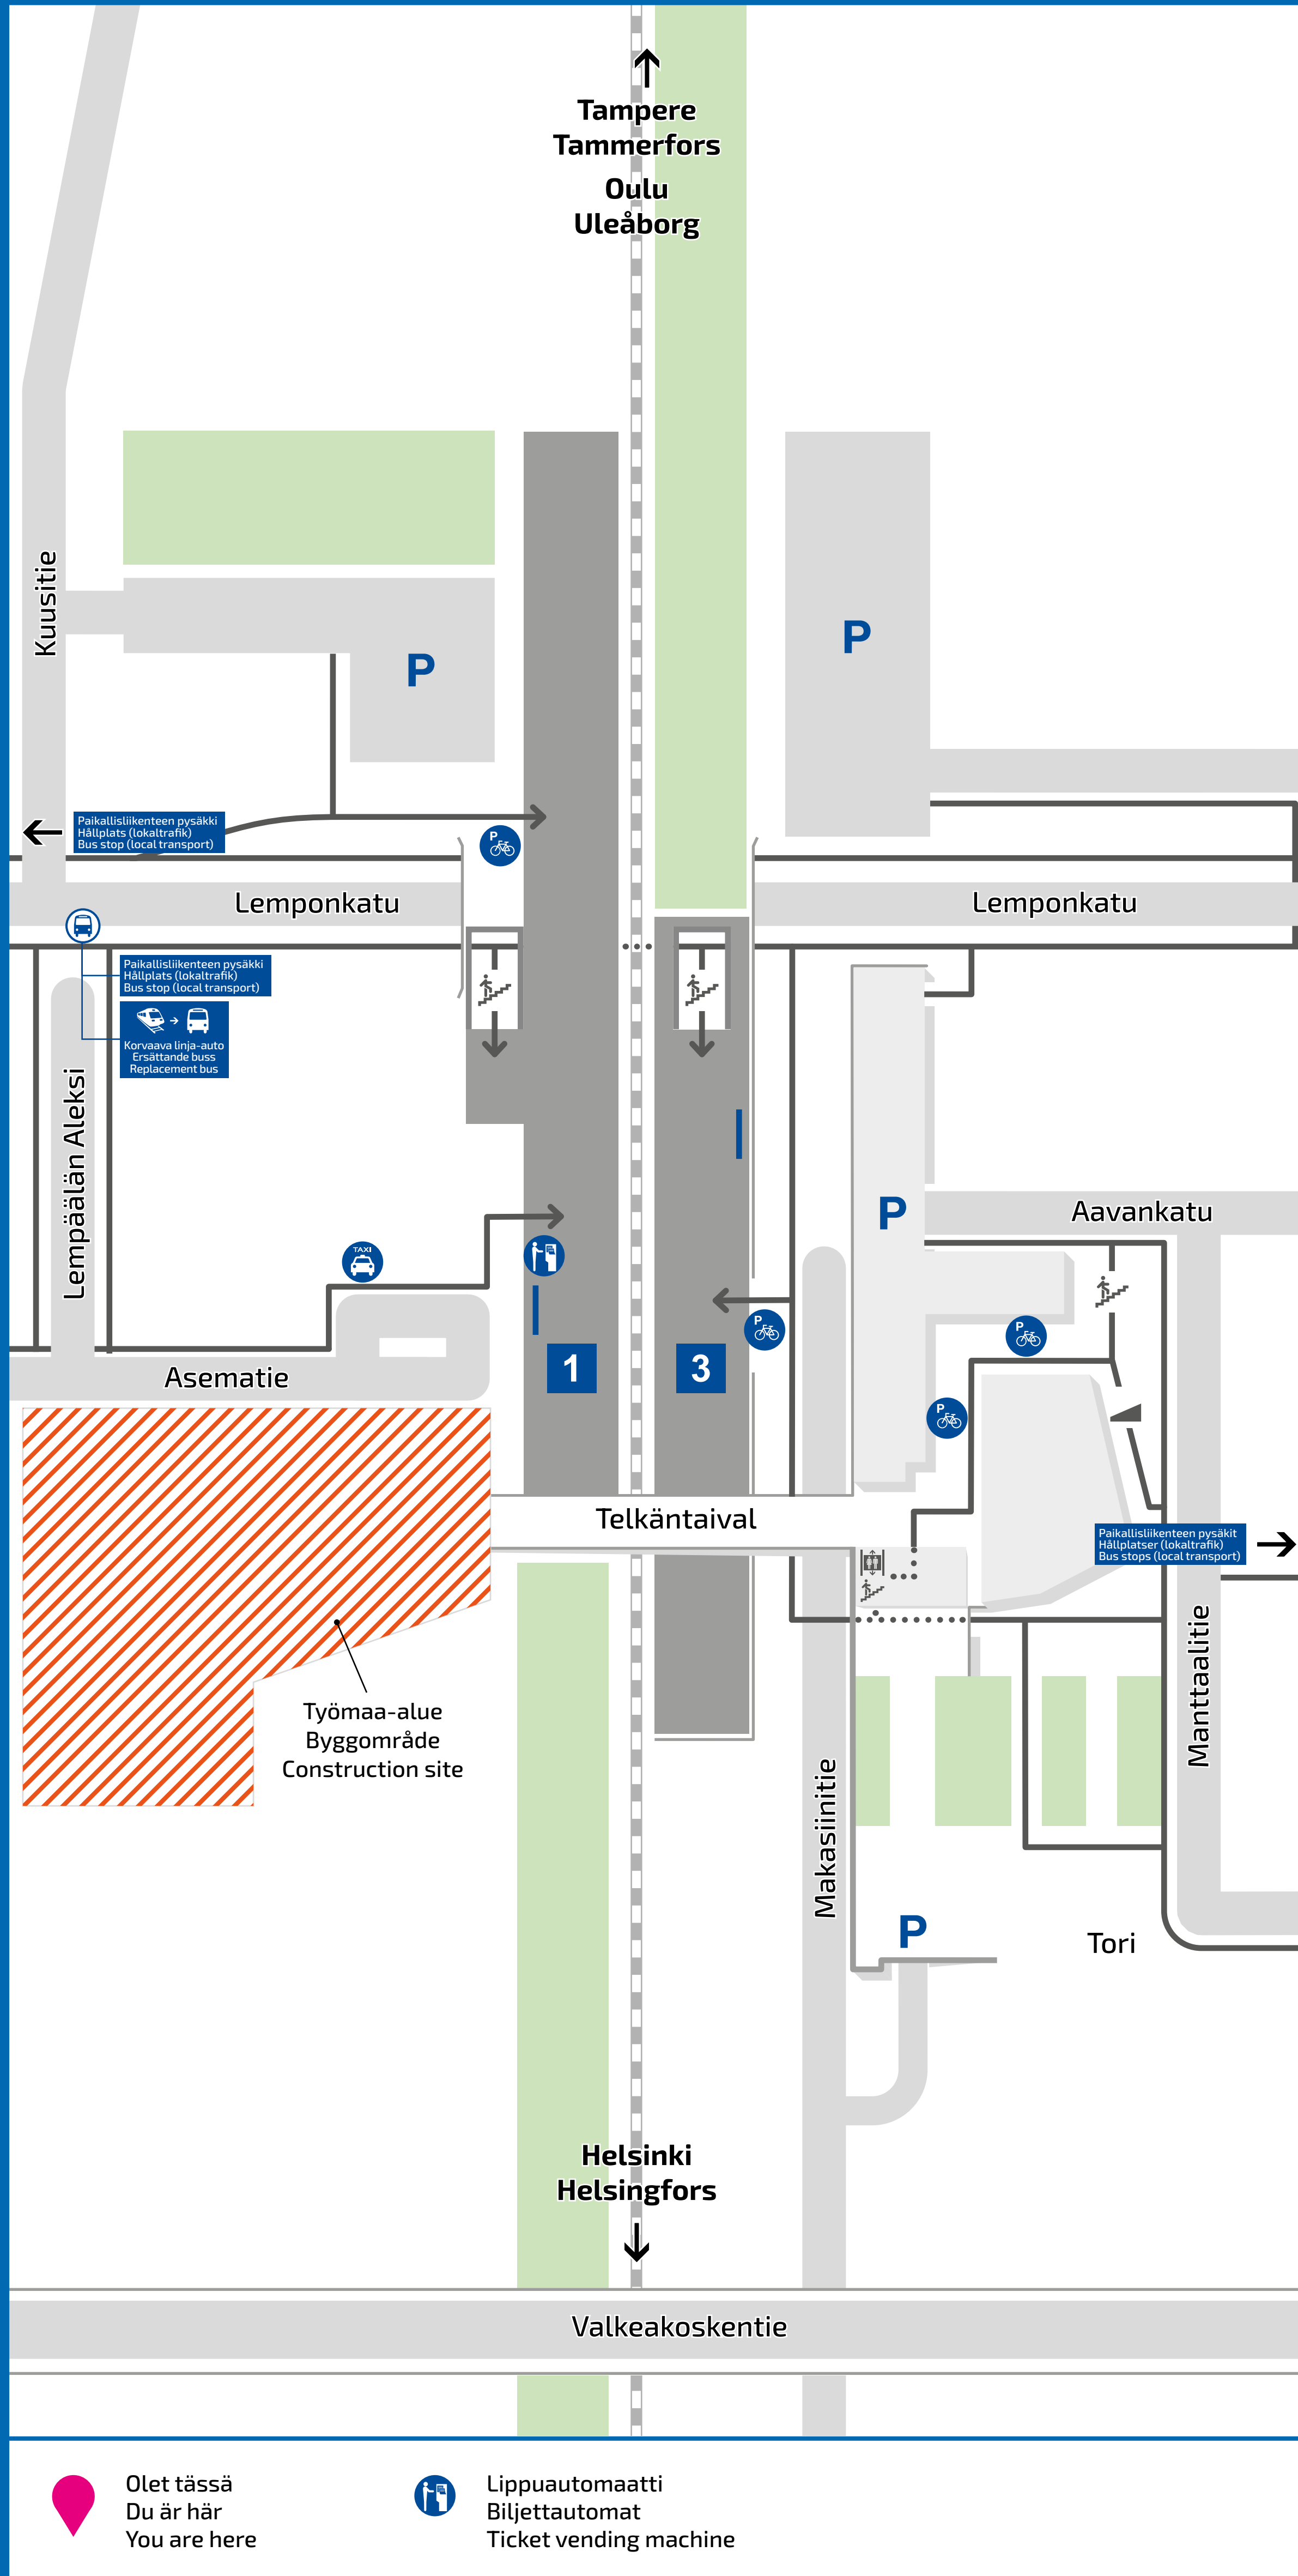

LEMPÄÄLÄ

Asematie 10
37500 Lempäälä

Hätännumero
Nödnummer
Emergency number

112

Kunnossapito ja palaute
Liikenteen asiakaspalvelu
+358 295 020 600
palautevayla.fi/aspa

Underhåll och respons
Trafikens kundservice
+358 295 020 600
palautevayla.fi/aspa