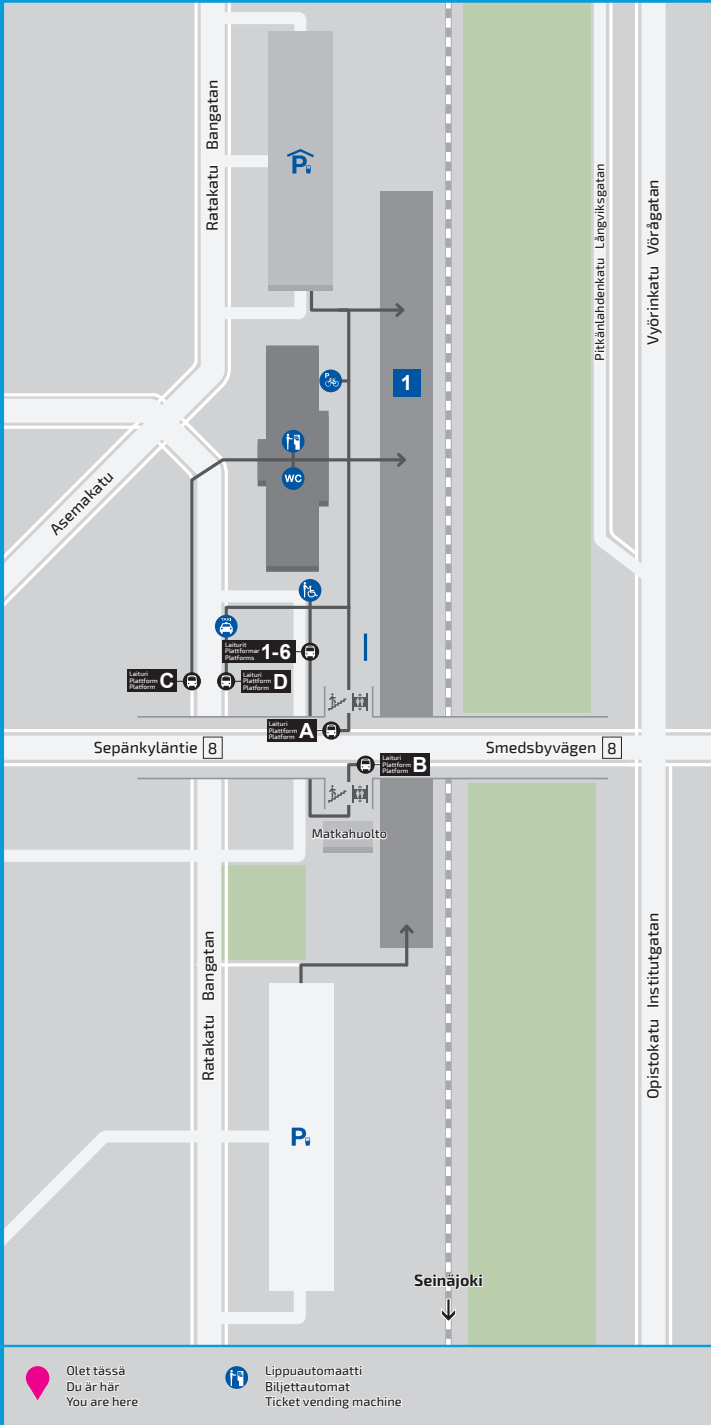

Feedback
asemainfo.fi

Aseman palvelut
Lippuautomaatti
WC-tilat
Säilytyslokerot
Kahvila

Service på station
Biljettautomat
Toaletter
Förvaringsfack
Kafé

Station services
Ticket vending machine
Toilets
Lockers
Café

Asemalla on korkeaa laituri.
Avustuspiste sijaitsee aseman
idän puoleisessa päässä.

Hög plattform på stationen.
Assistanspunkten finns i
stationens östra ända.

High-level platform
at the station.
The assistance point is located in
the eastern end of the station.

Information om var tågen
stannar (A, B, C eller D) visas på
biljetten, elektroniska skärmar
och vagnslägeskylten som finns
på stationsplattformarna.

Boarding areas (A, B, C or D)
are shown on your ticket,
on the display screens and on
platform signage.