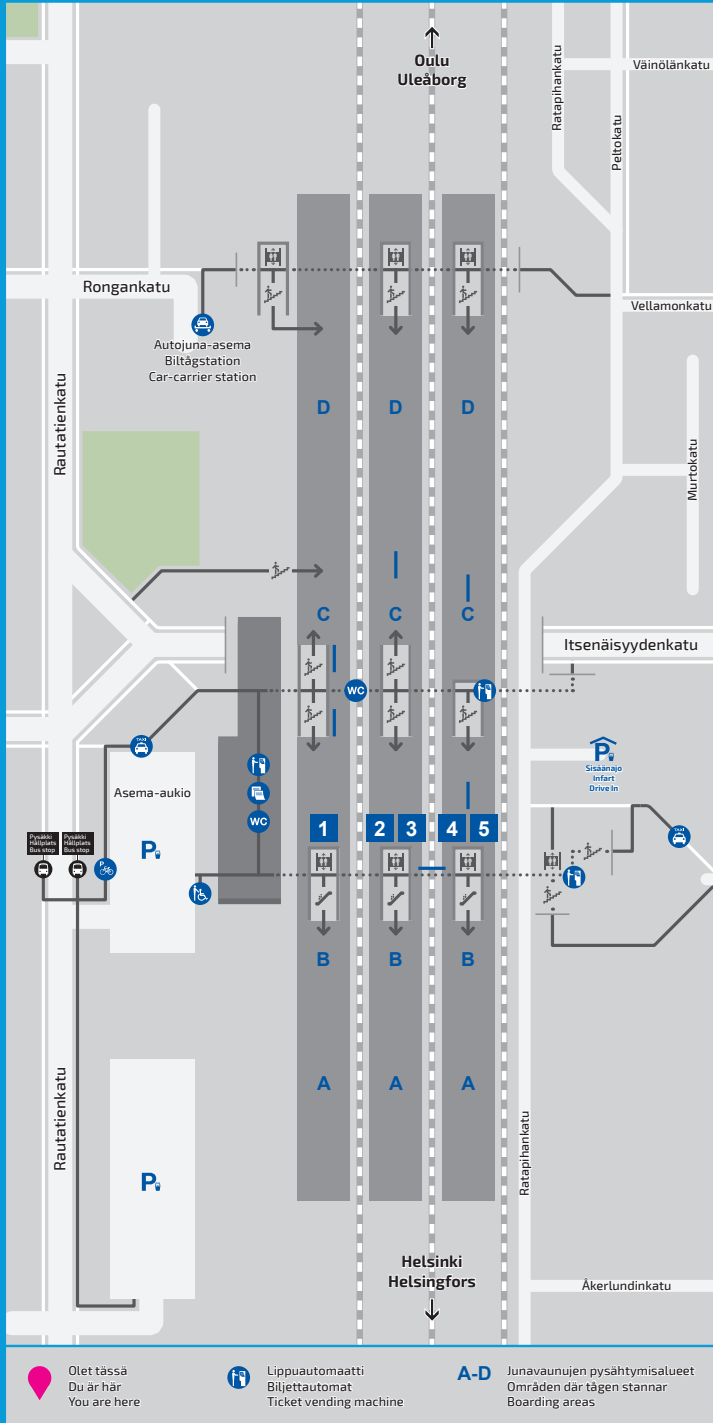

# TAMPERE TAMMERFORS

Rautatienkatu 25  
33100 Tampere  
Rautatienkatu 25  
33100 Tammerfors

Hätännumero  
Nödnummer  
Emergency number

**112**

**Kunnossapito**  
Väylävirasto  
arkisin 09.00 - 16.00  
+358 295 020 600

**Feedback**  
asemainfo.fi

**Aseman palvelut**  
Lippuautomaatti  
WC-tilat  
Lastenhoituhuone  
Kahvila  
Ravintola  
Pankkiautomaatti  
Elintarvikemyymälä

**Service på station**  
Biljettautomat  
Toaletter  
Skötrum för bebisar  
Kafé  
Restaurang  
Bankautomat  
Livsmedelsbutik

**Station services**  
Ticket vending machine  
Toilets  
Baby-care room  
Café  
Restaurant  
ATM  
Food shop

**Asemalla on saatavissa avustuspalvelua.**  
VR Asiakaspalvelu  
08001 66888 (maksuton).  
  
Asemalla on korkeat laiturit.  
Inva-wc.  
  
Avustuspiste sijaitsee aseman edustalla yhdistytunnelin ovien edessä. Avustuspisteessä ei ole katosta.  
  
Invapysäköinti asema-aukiolla.

**Assistance service is available at the station.**  
VR Customer Care  
08001 66888 (free of charge).  
  
High-level platforms at the station.  
Accessible toilet  
  
The assistance point is located at the front of the station, in front of the doors to the connecting tunnel. The assistance point is not under cover.  
  
Disabled parking in the station square.