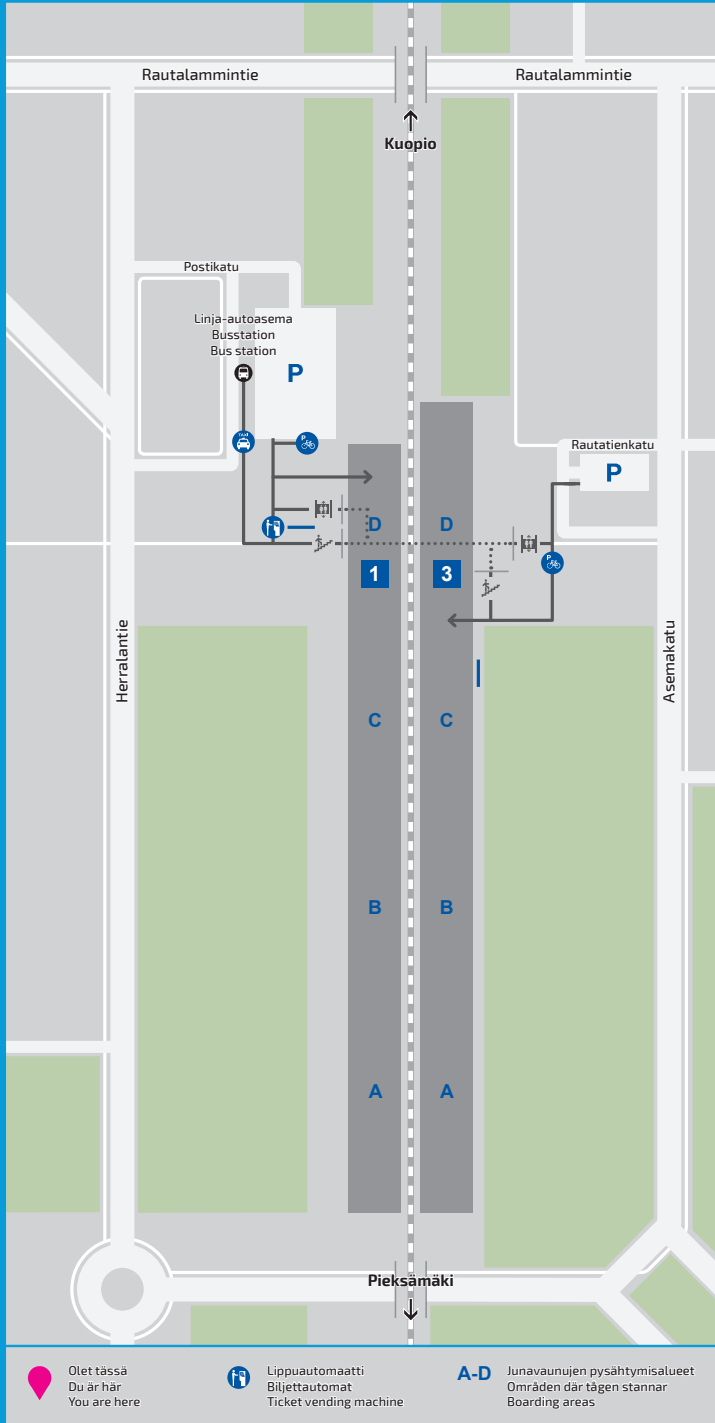

SUONENJOKI

Postikatu 4
77600 Suonenjoki

Hätännumero
Nödnummer
Emergency number

112

Kunnossapito
Väylävirasto
arkisin 09.00 - 16.00
+358 295 020 600

Palaute
asemainfo.fi

Underhåll
Traffikledsverket
vardagar 09.00 - 16.00
+358 295 020 600