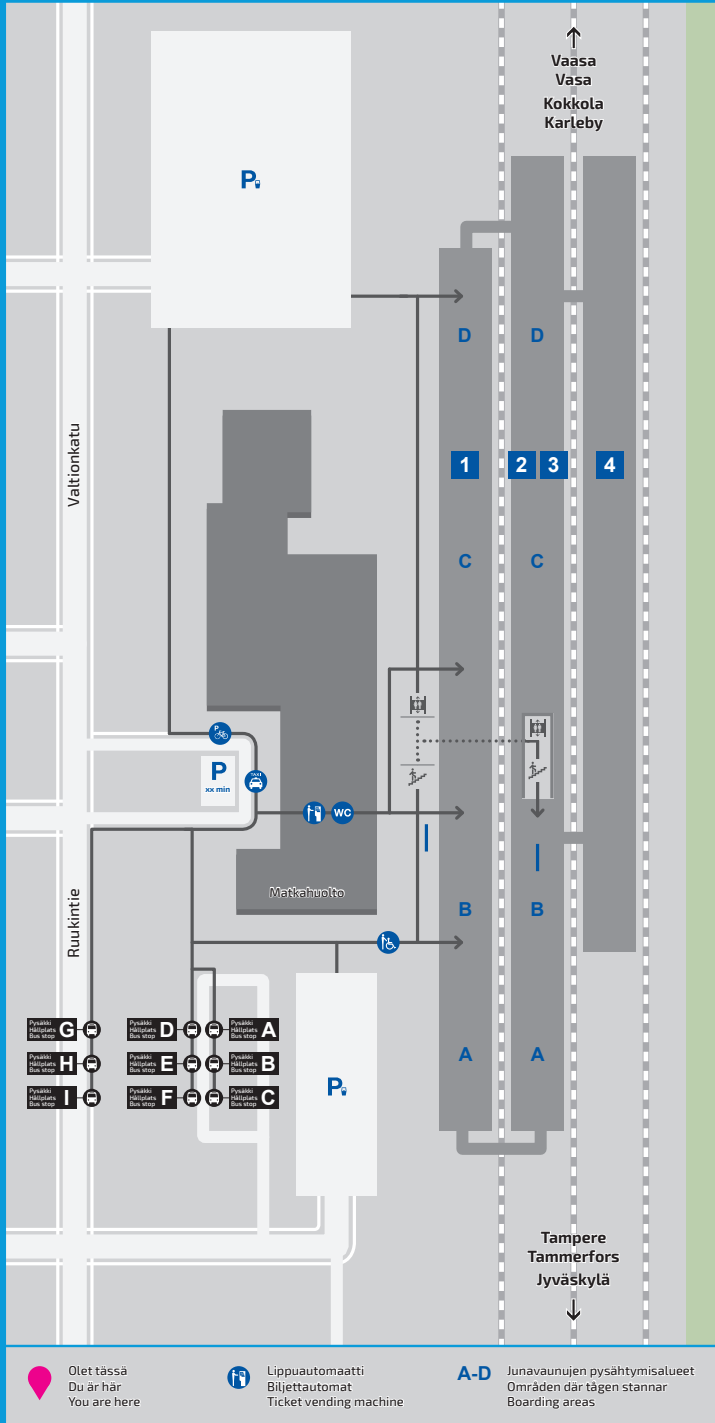

SEINÄJOKI

Valtionkatu 1
60100 Seinäjoki

Hätännumero
Nödnummer
Emergency number

112

Kunnossapito
Väylävirasto
arkisin 09.00 - 16.00
+358 295 020 600

Palaute
asemainfo.fi

Underhåll
Traffikledsverket
vardagar 09.00 - 16.00
+358 295 020 600

Respons
asemainfo.fi

Maintenance
Finnish Transport
Infrastructure Agency
weekdays 09.00 - 16.00
+358 295 020 600

Feedback
asemainfo.fi

Aseman palvelut
Lippuautomaatti
WC-tilat
Lastenhoituhuone
Ravintola-kahvila
Autonvuokraus

Service på station
Biljettautomat
Toaletter
Skötrum för bebisar
Café-restaurang
Biluthyrning

Station services
Ticket vending machine
Toilets
Baby-care room
Café-restaurant
Car hire

Asemalla on saatavissa avustuspalvelua.
VR Asiakaspalvelu
08001 66888 (maksuton).
Asemalla on korkeat laiturit 1 ja 2.
Avustuspiste sijaitsee laiturilla 1 aseman Helsingin puoleisessa päässä. Avustuspisteessä on katos.
Inva-WC

Man kan få assistans på stationerna.
VR Kundservice
08001 66888 (avgiftsfrf).
Plattformarna 1 och 2 är höga på stationen.
Assistanspunkten finns vid plattform 1 i stationens ända mot Helsingfors. Assistanspunkten har tak.
Handikapptoalett

Assistance service is available at the station.
VR Customer Care
08001 66888 (free of charge).
High-level platforms 1 and 2 at the station.
The assistance point is located on platform 1 at the Helsinki end of the station. There is a shelter at the assistance point.
Accessible toilet

Lisätietoa junamatkustamisesta
vr.fi
VR Asiakaspalvelu
Avoinna ma-su klo 5 - 22
0600 41 900
(1,99 €/vastattu puhelu + pvm)

Mer information om tågresande
vr.fi
VR Kundservice
Öppet må-sö kl. 5 - 22
0600 41 900
(1,99 €/besvarat samtal + lna)

More information on rail travel
vr.fi
VR Customer Care
Open Mon-Sun 05.00 to 22.00
0600 41 900
(EUR 1.99 per answered call + local call charge)

Lisätietoa Seinäjoen joukkoliikenteestä
komiallikenne.fi
seinajoki.fi

Mer information om lokaltrafiken i Seinäjoki
komiallikenne.fi
seinajoki.fi

More information on regional transport in Seinäjoki
komiallikenne.fi
seinajoki.fi

Lisätietoa kaukoliikenteestä
matkahuolto.fi
0200 4000 (1,99 €/min + pvm)
Taksiasema sijaitsee rautatieaseman läheisyydessä.

Mer information om fjärrtrafiken
matkahuolto.fi
0200 4000 (1,99 €/min + lna)
Taxistation finns i närheten av stationen.

More information on long-distance transport
matkahuolto.fi
0200 4000 (EUR 1.99 per min + local call charge)
There is a taxi stand near the railway station.

Maksullisia pysäköinti- paikkoja aseman lähellä.
Pyörätelineitä polkupyörille aseman lähellä.

Avgiftsfria parkeringsplatser nära stationen.
Cykelställ nära stationen.

Free parking is available near the station.
Bicycle stands are available near the station.

seinajoki.fi
visitseinajoki.fi

Matkailuneuvonta
Kaupungintalo
Kirkkokatu 6
60100 Seinäjoki
06 416 2999

seinajoki.fi
visitseinajoki.fi

Turistinfo
Kaupungintalo
Kirkkokatu 6
60100 Seinäjoki
06 416 2506

seinajoki.fi
visitseinajoki.fi