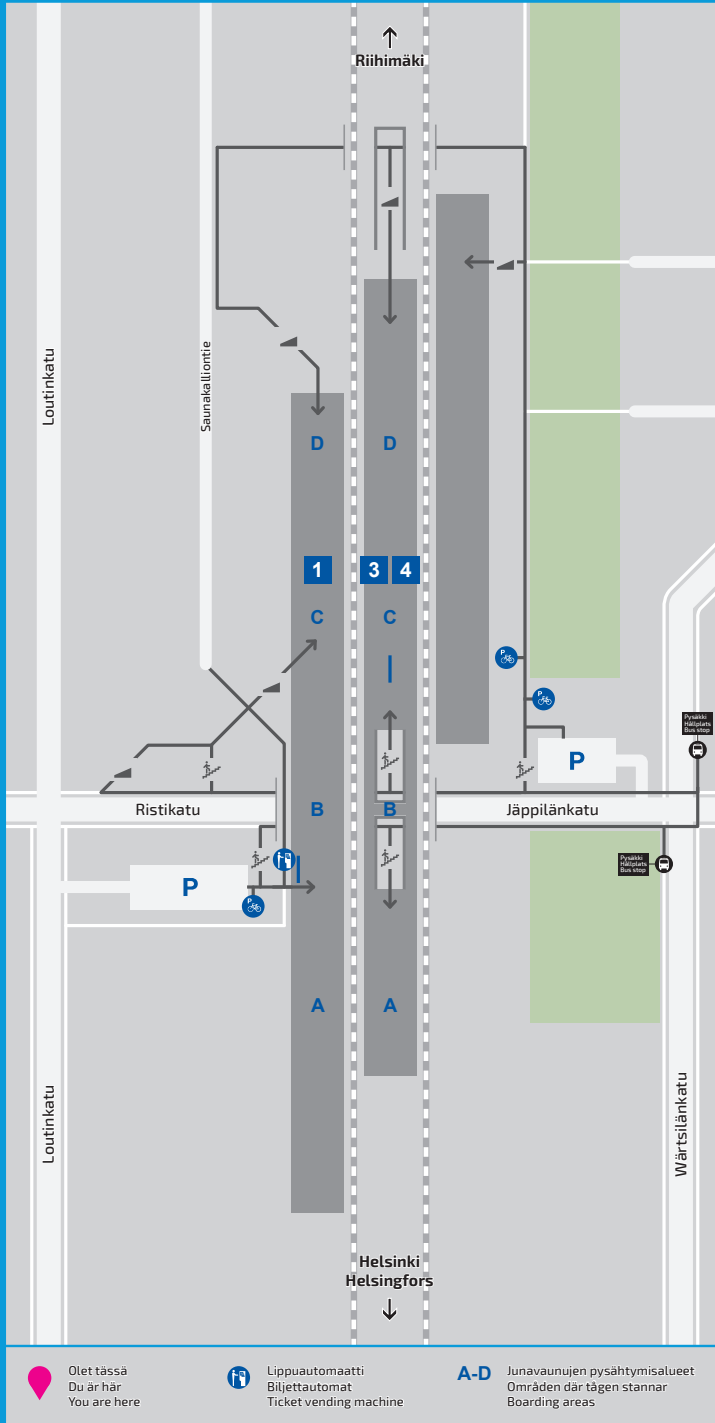

SAUNAKALLIO

Ristikatu 1
04440 Järvenpää
Ristikatu 1
04440 Tränskända

Hätänumero
Nödnnummer
Emergency number

112

Kunnossapito
Väylävirasto
arkisin 09.00 - 16.00
+358 295 020 600

Palautte
asemainfo.fi

Underhåll
Trafikledsverket
vardagar 09.00 - 16.00
+358 295 020 600