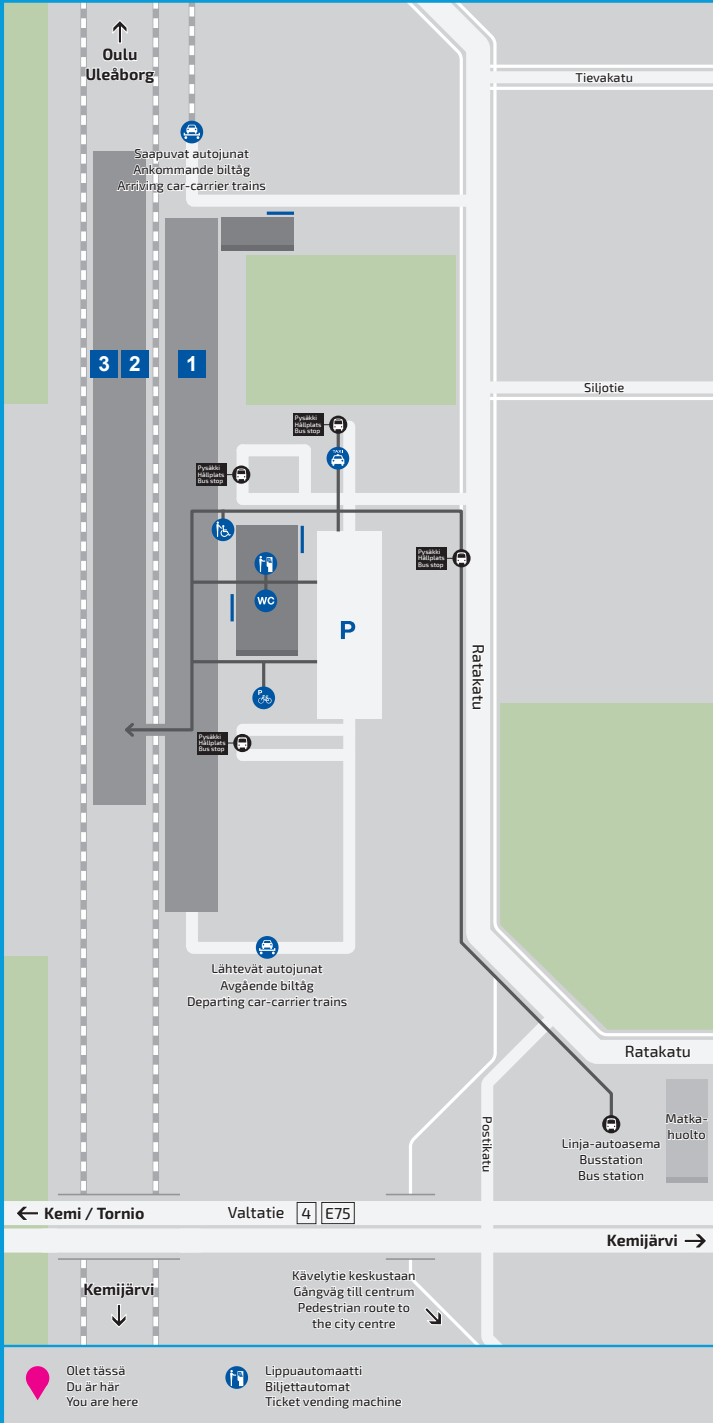

ROVANIEMI

Ratakatu 3 96100 Rovaniemi

Hätännumero
Nödnummer
Emergency number

112

Kunnossapito
Väylävirasto
arkisin 09.00 - 16.00
+358 295 020 600

Palaute
asemainfo.fi

Underhåll
Traffikledsverket
vardagar 09.00 - 16.00
+358 295 020 600

Respons
asemainfo.fi

Maintenance
Finnish Transport
Infrastructure Agency
weekdays 09.00 - 16.00
+358 295 020 600

Feedback
asemainfo.fi

Aseman palvelut
Lippuautomaatti
WC-tilat
Lastenhoituhuone
Säilytyslokerot
Ravintola

Service på station
Biljettautomat
Toaletter
Skötrum för bebisar
Förvaringsfack
Restaurang

Station services
Ticket vending machine
Toilets
Baby-care room
Lockers
Restaurant

Asemalla on saatavissa avustuspalvelua.
VR Asiakaspalvelu
08001 66888 (maksuton).

Asemalla on korkea laiturit.

Avustuspiste sijaitsee laiturin 1 läheisyydessä. Avustuspisteessä ei ole katosta.

Man kan få assistans på stationerna.
VR Kundservice
08001 66888 (avgiftsfr.).

Plattform 1 är hög på stationen.