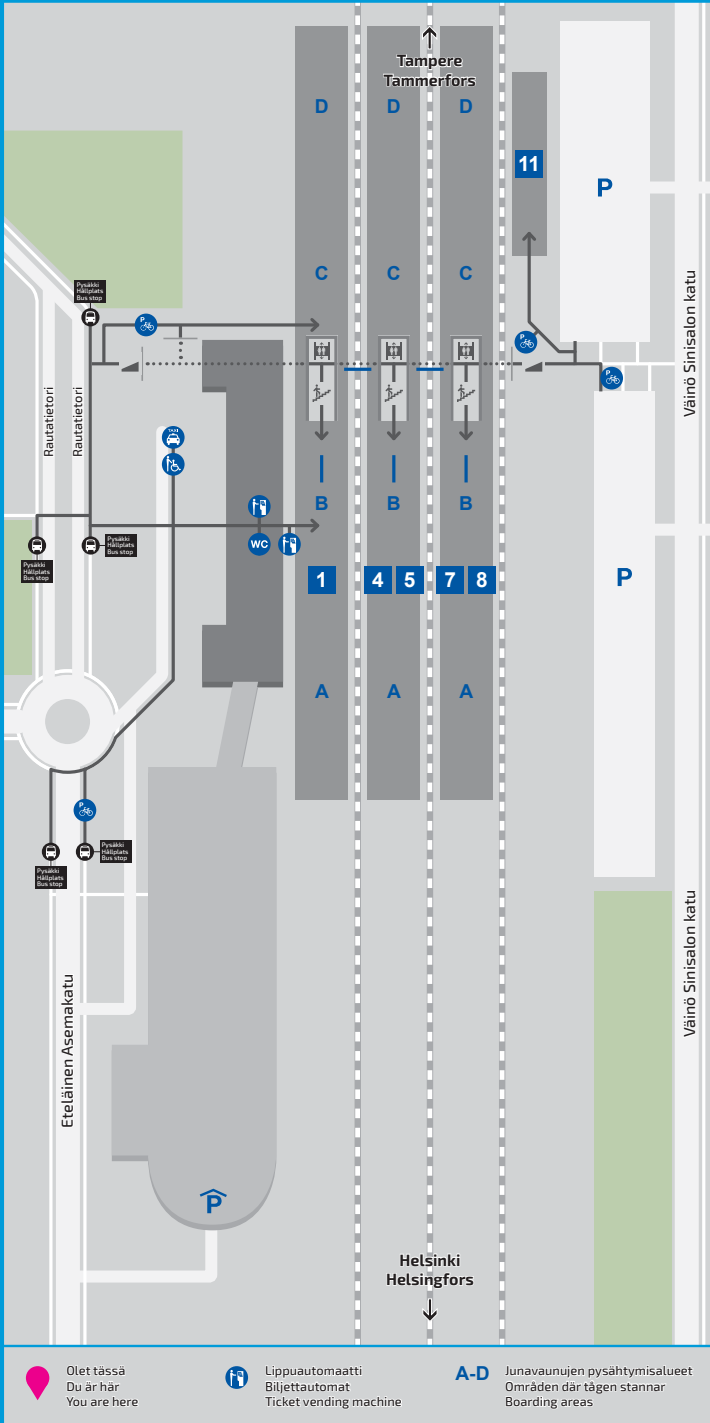

RIIHIMÄKI

Asema-aukio
11130 Riihimäki

Hätännumero
Nödnnummer
Emergency number

112

Kunnossapito
Väylävirasto
arkisin 09.00 - 16.00
+358 295 020 600

Palaute
asemainfo.fi

Underhåll
Traffikledsverket
vardagar 09.00 - 16.00
+358 295 020 600

Respons
asemainfo.fi

Maintenance
Finnish Transport
Infrastructure Agency
weekdays 09.00 - 16.00
+358 295 020 600

Feedback
asemainfo.fi

Aseman palvelut
Lippuautomaatti
WC-tilat
Ravintola

Service på station
Biljettautomat
Toaletter
Restaurang

Station services
Ticket vending machine
Toilets
Restaurant

Asemalla on saatavissa avustuspalvelua.
VR Asiakaspalvelu
08001 66888 (maksuton).

Asemalla on korkeat laiturit.
Avustuspiste sijaitsee keskustan puolella alikulutunnelin suulla.

High-level platforms at the station.
The assistance point is located on the side of the city centre, at the mouth of the underpass.

Lisätietoja junamatkustamisesta
vr.fi
VR Asiakaspalvelu
Avoimna ma-su klo 5 - 22
0600 41 900
(1,99 €/vastattu puhelu + pvm)