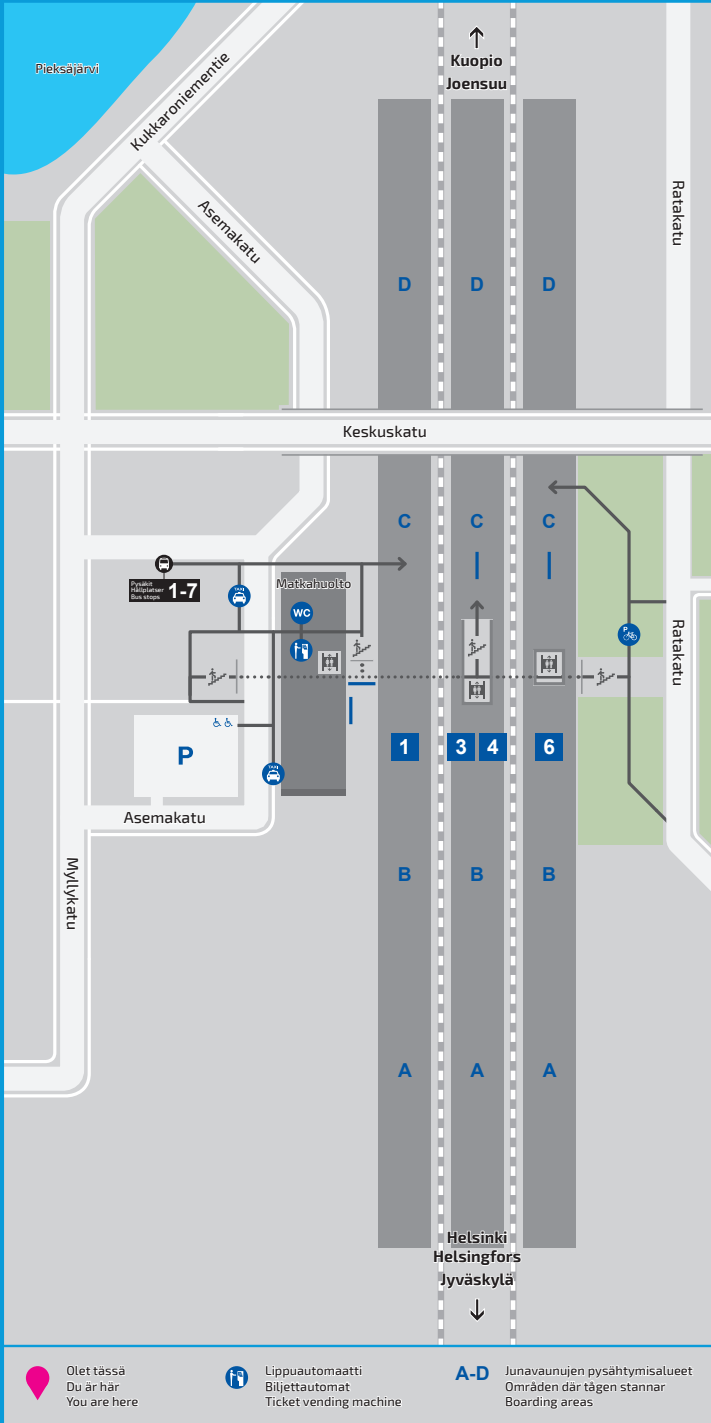

PIEKSÄMÄKI

Asemakatu 2
76100 Pieksämäki

Hätänumero
Nödnnummer
Emergency number

112

Kunnossapito
Väylävirasto
arkisin 09.00 - 16.00
+358 295 020 600

Palaute
asemainfo.fi

Underhåll
Traffikledsverket
vardagar 09.00 - 16.00
+358 295 020 600

Respons
asemainfo.fi

Maintenance
Finnish Transport
Infrastructure Agency
weekdays 09.00 - 16.00
+358 295 020 600

Feedback
asemainfo.fi

Aseman palvelut
Lippuautomaatti
WC-tilat
Lastenhoituhuone
Ravintola
Kahvila

Asemalla on invapaikkoja.

Inva-WC

Avustuspiste sijaitsee asemarakennuksen pääsisäänkäynnin vasemmalla puolella. Avustuspisteessä on katos.

Asemalla on matalat laiturit.

Man kan få assistans på stationerna.
VR Kundservice
08001 66888 (avgiftsfrf).

There are disabled parking spaces at the station.

Accessible toilet

The assistance point is located on the left side of the main entrance of the station building. There is a shelter at the assistance point.