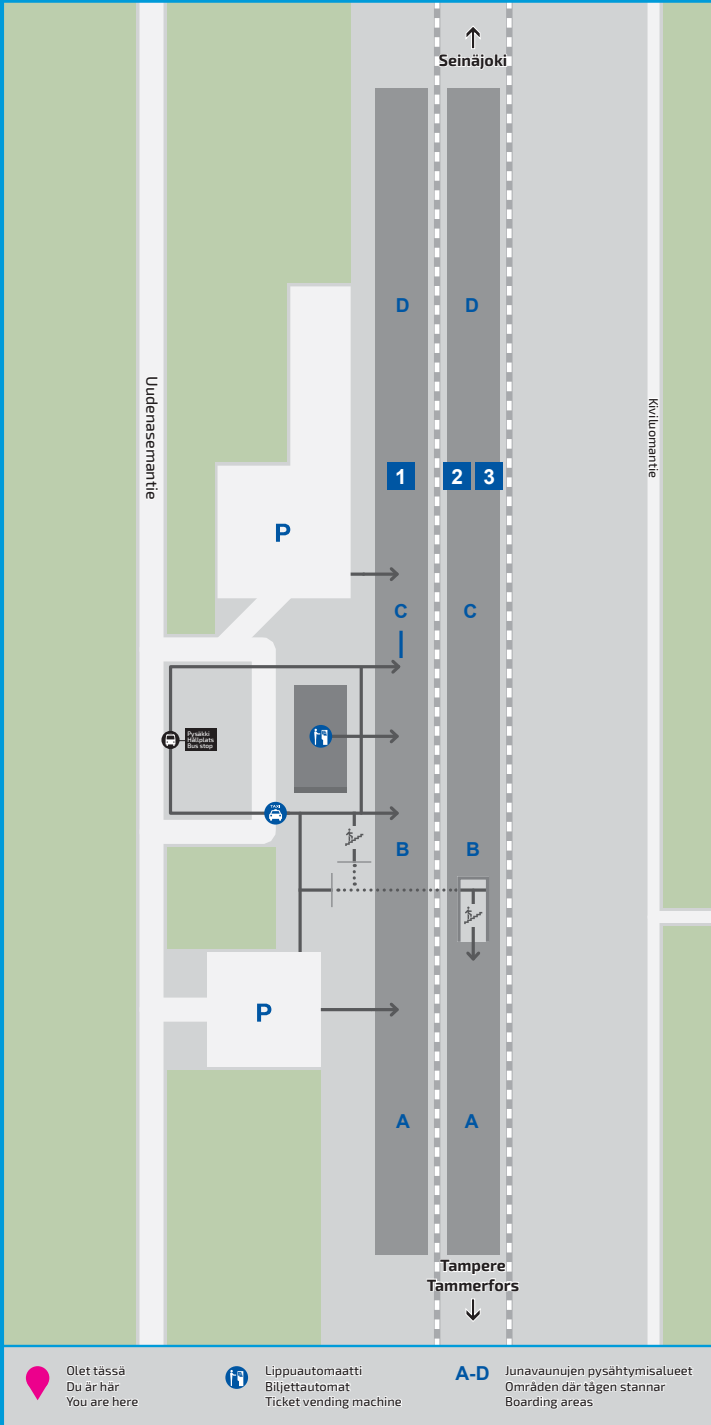

PARKANO

Uudenasemantie 360
39700 Parkano

Hätännumero
Nödnummer
Emergency number

112

Kunnossapito
Väylävirasto
arkisin 09.00 - 16.00
+358 295 020 600

Palaute
asemainfo.fi

Underhåll
Traffikledsverket
vardagar 09.00 - 16.00
+358 295 020 600