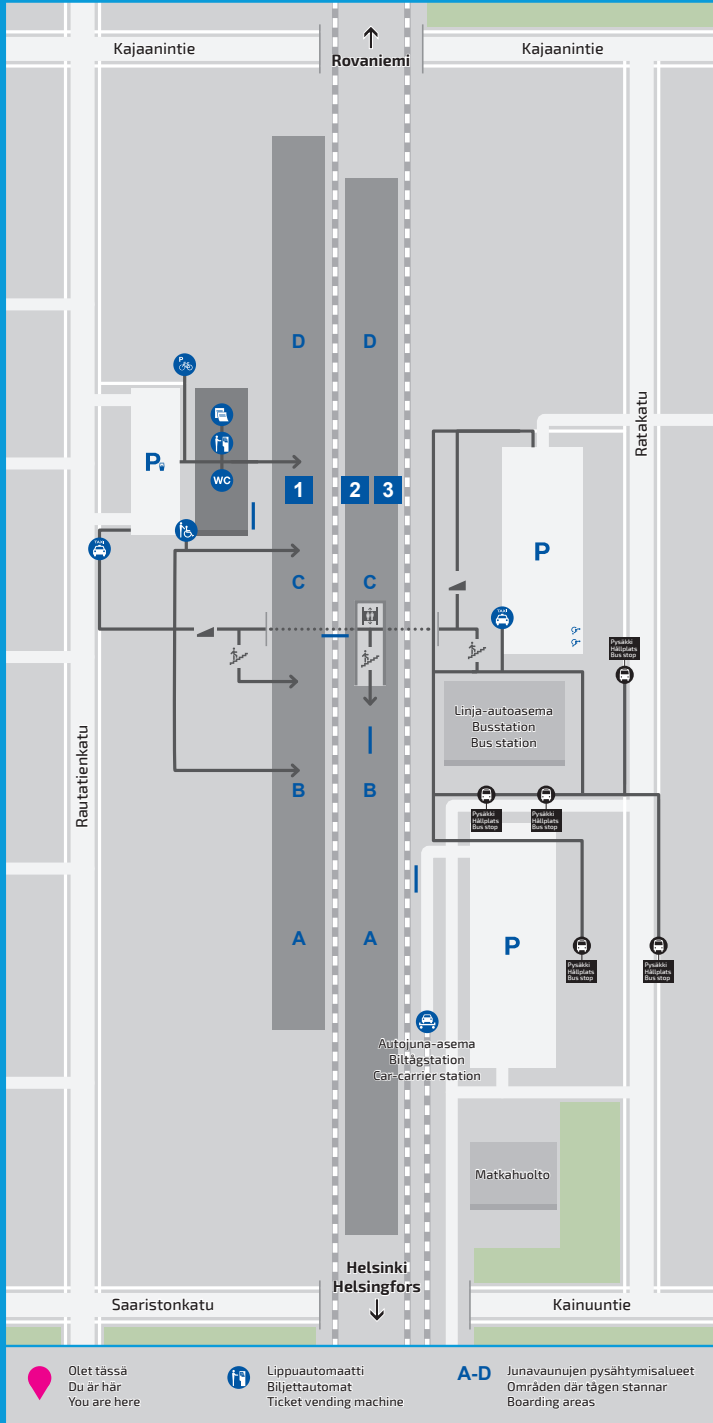

# OULU ULEÅBORG

Rautatienkatu 11 A  
90100 Oulu  
Rautatienkatu 11 A  
90100 Uleåborg

Hätännumero  
Nödnummer  
Emergency number

# 112

**Kunnossapito**  
Väylävirasto  
arkisin 09.00 - 16.00  
+358 295 020 600

**Palaute**  
asemainfo.fi

**Underhåll**  
Traffikledsverket  
vardagar 09.00 - 16.00  
+358 295 020 600

**Respons**  
asemainfo.fi

**Maintenance**  
Finnish Transport  
Infrastructure Agency  
weekdays 09.00 - 16.00  
+358 295 020 600

**Feedback**  
asemainfo.fi

**Aseman palvelut**  
Lippuautomaatti  
WC-tilat  
Säilytyslokerot  
Suksien säilytyslokerot  
Kioski

High-level platforms at the station.

There are 2 disabled parking spaces at the station.

The assistance point is located at the southern end of the station, close to the drop-off/pick-up parking area. The assistance point is not under cover.