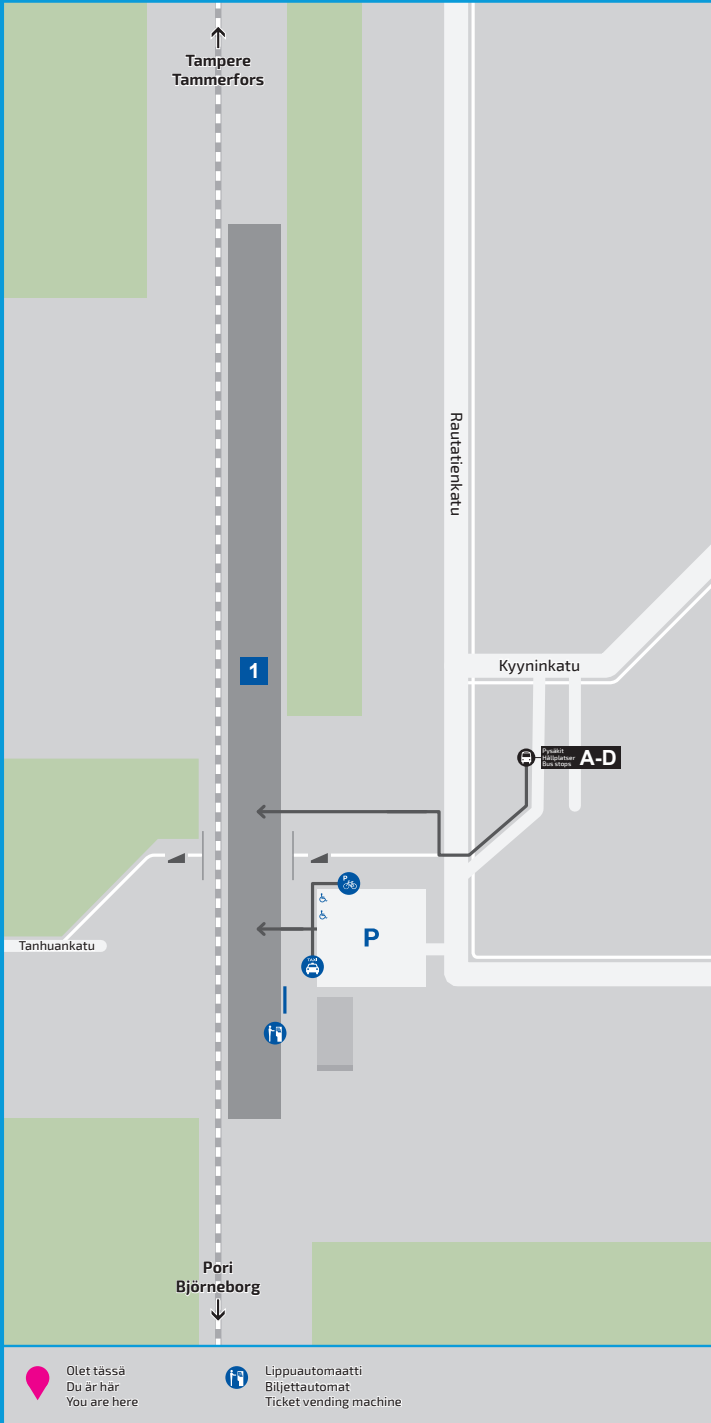

Kunnossapito
Väylävirasto
arkisin 09.00 - 16.00
+358 295 020 600

Palaute
asemainfo.fi

Underhåll
Traffikledsverket
vardagar 09.00 - 16.00
+358 295 020 600

Respons
asemainfo.fi

Maintenance
Finnish Transport
Infrastructure Agency
weekdays 09.00 - 16.00
+358 295 020 600

Feedback
asemainfo.fi

Aseman palvelut
Lippuautomaatti

Service på station
Biljettautomat

Station services
Ticket vending machine

Asemalla ei avustumahdollisuutta.
VR Asiakaspalvelu
08001 66888 (maksuton).

Asemalla on 2 invalidipaikkaa.

Stationen erbjuder inte assistans.
VR Kundservice
08001 66888 (avgiftsfr).

2 invalidplatser på stationen.

No assistance service is available at the station.
VR Customer Care
08001 66888 (free of charge).

There are 2 disabled parking spaces at the station.

Lisätietoa junamatkustamisesta
vr.fi
VR Asiakaspalvelu
Avoinna ma-su klo 5 - 22
0600 41 900
(1,99 €/vastattu puhelu + pvm)

Junalipussasi, asemalaiturin sähköisten näyttöjen alareunassa sekä opaste-kytkeissä on esitetty tieto vaunujen pysähtymisalueista A, B, C tai D.

Mer information om tågresande
vr.fi
VR Kundservice
Öppet må-sö kl. 5 - 22
0600 41 900
(1,99 €/besvarat samtal + lna)

Information om var tågen stannar (A, B, C eller D) visas på biljetten, elektroniska skärmar och vagnsläggesskylten som finns på stationsplattformarna.

More information on rail travel
vr.fi
VR Customer Care
Open Mon-Sun 05.00 to 22.00
0600 41 900
(EUR 1.99 per answered call + local call charge)

Boarding areas (A, B, C or D) are shown on your ticket, on the display screens and on platform signage.

Lisätietoa Nokian joukkoliikenteestä
nokia.fi
jokkoliikenne.tampere.fi
nokia.fi

Lisätietoa kaukoliikenteestä
matkahuolto.fi
0200 4000 (1,99 €/min + pvm)
Taksiasema sijaitsee rautatieaseman läheisyydessä.

Mer information om lokaltrafiken i Nokia
jokkoliikenne.tampere.fi
nokia.fi

Mer information om fjärrtrafiken
matkahuolto.fi
0200 4000 (1,99 €/min + lna)

Taxistation finns i närheten av stationen.

More information on regional transport in Nokia
jokkoliikenne.tampere.fi
nokia.fi

More information on long-distance transport
matkahuolto.fi
0200 4000 (EUR 1.99 per min + local call charge)

There is a taxi stand near the railway station.

Maksuttomia pysäköinti-
paikkoja aseman lähellä.

Pyörätelineitä polkupyörille
aseman lähellä.

Avgiftsfria parkeringsplatser
nära stationen.

Cykelställ nära stationen.

Free parking is available
near the station.

Bicycle stands are
available near the station.

nokia.fi
visitnokia.fi

Visit Nokia
Harjukatu 21
37100 Nokia

nokia.fi
visitnokia.fi

Visit Nokia
Harjukatu 21
37100 Nokia

nokia.fi
visitnokia.fi

Visit Nokia
Harjukatu 21
37100 Nokia