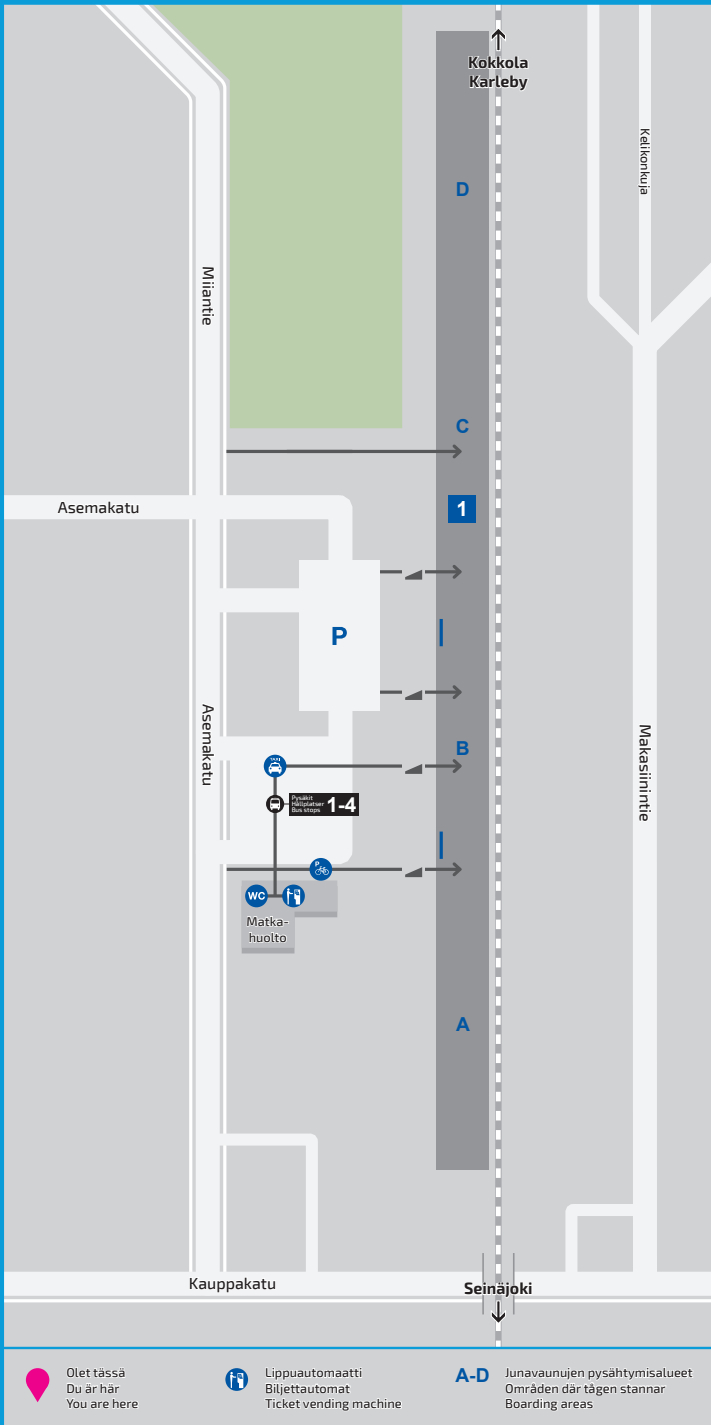

Boarding areas (A, B, C or D)
are shown on your ticket,
on the display screens and
on platform signage.

Lisätietoa Lapuan
joukko liikenteestä
harmanliikenne.fi

Mer information om
lokaltrafiken i Lapua
harmanliikenne.fi

More information on regional
transport in Lapua
harmanliikenne.fi

Lisätietoa kaukoliikenteestä
matkahuolto.fi
0200 4000 (1,99 €/min + pvm)

Mer information om
fjärrtrafiken
matkahuolto.fi
0200 4000 (1,99 €/min + lna)

More information on
long-distance transport
matkahuolto.fi
0200 4000 (EUR 1.99 per min + local call charge)

Taksiasema sijaitsee
matkakeskuksen läheisyydessä.

Taxistation finns i
närheten av stationen.

There is a taxi stand
near the railway station.

Maksuttomia pysäköintipaikkoja
aseman lähellä.

Avgiftsfria parkeringsplatser
nära stationen.

Free parking is available
near the station.

Pyörätelineitä polkupyörille
aseman lähellä.

Cykelställ nära stationen.

Bicycle stands are
available near the station.

lapua.fi
visitlapua.fi

lapua.fi
visitlapua.fi

lapua.fi
visitlapua.fi

Lapuan kaupungin
matkailutoimisto
Kauppakatu 23
62100 Lapua
06 438 4582
044 438 4582

Lapua stads turistbyrå
Kauppakatu 23
62100 Lapua
06 438 4582
044 438 4582

Tourist Office
of the City of Lapua
Kauppakatu 23
62100 Lapua
06 438 4582
044 438 4582

Olet tässä
Du är här
You are here

Lippuautomaatti
Biljettautomat
Ticket vending machine

A-D Junavaunujen pysähtymisalueet
Områden där tågen stannar
Boarding areas