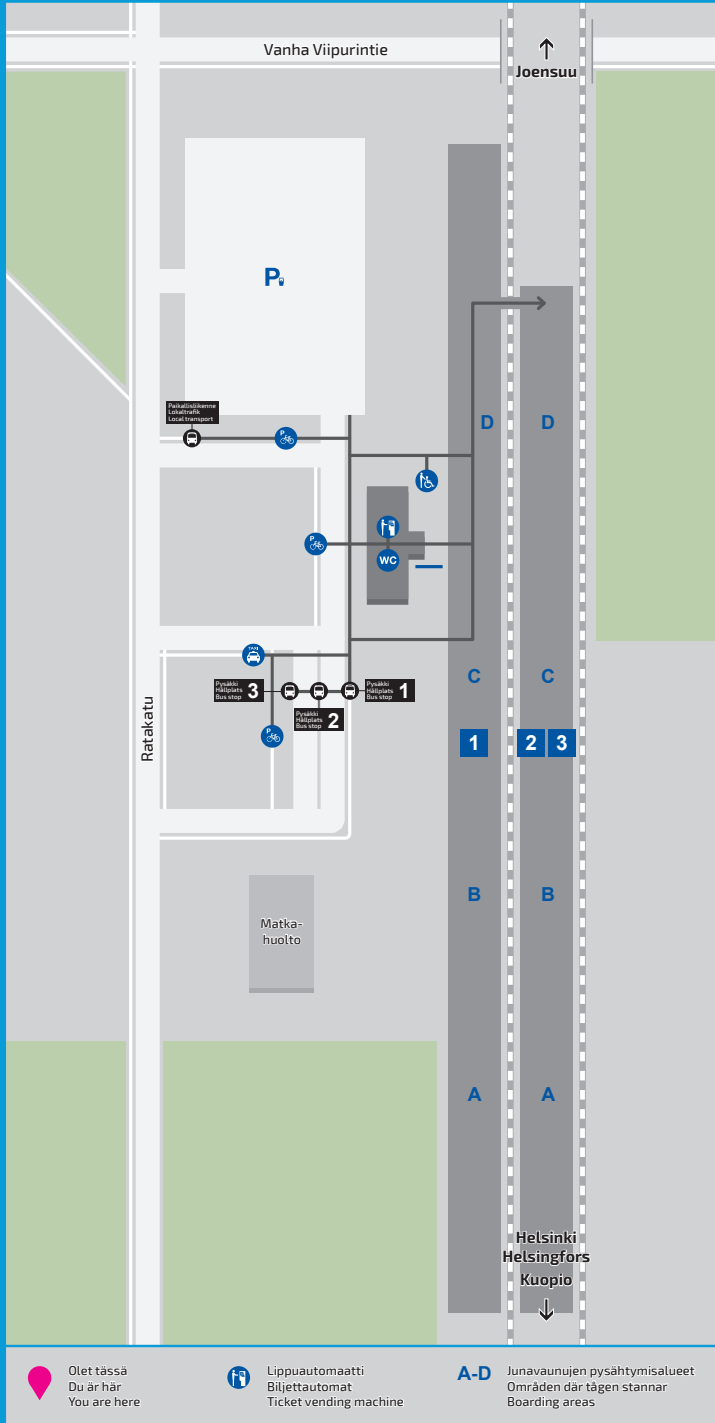

LAPPEENRANTA VILLMANSTRAND

Ratakatu 23
53100 Lappeenranta

Hätänumero
Nödnummer
Emergency number

112

Kunnossapito
Väylävirasto
arkisin 09.00 - 16.00
+358 295 020 600

Palautte
asemainfo.fi

Underhåll
Traffikledsverket
vardagar 09.00 - 16.00
+358 295 020 600

Respons
asemainfo.fi

Maintenance
Finnish Transport
Infrastructure Agency
weekdays 09.00 - 16.00
+358 295 020 600

Feedback
asemainfo.fi

Aseman palvelut
Lippuautomaatti
WC-tilat
Säilytyslokerot 2 €/vrk
Ravintola

Asemalla on korkeat laiturit.
Avustuspiste sijaitsee asemarakennuksen itäpäädyssä. Avustuspisteeltä esteetön käynti viereissä olevalle laiturille. Avustuspisteessä ei ole katosta.

Man kan få assistans på stationerna.
VR Kundservice
08001 66888 (avgiftsfri).

High-level platforms at the station.
The assistance point is located at the eastern end of the station. The passage from the assistance point to the platform next to it is accessible. The assistance point is not under cover.