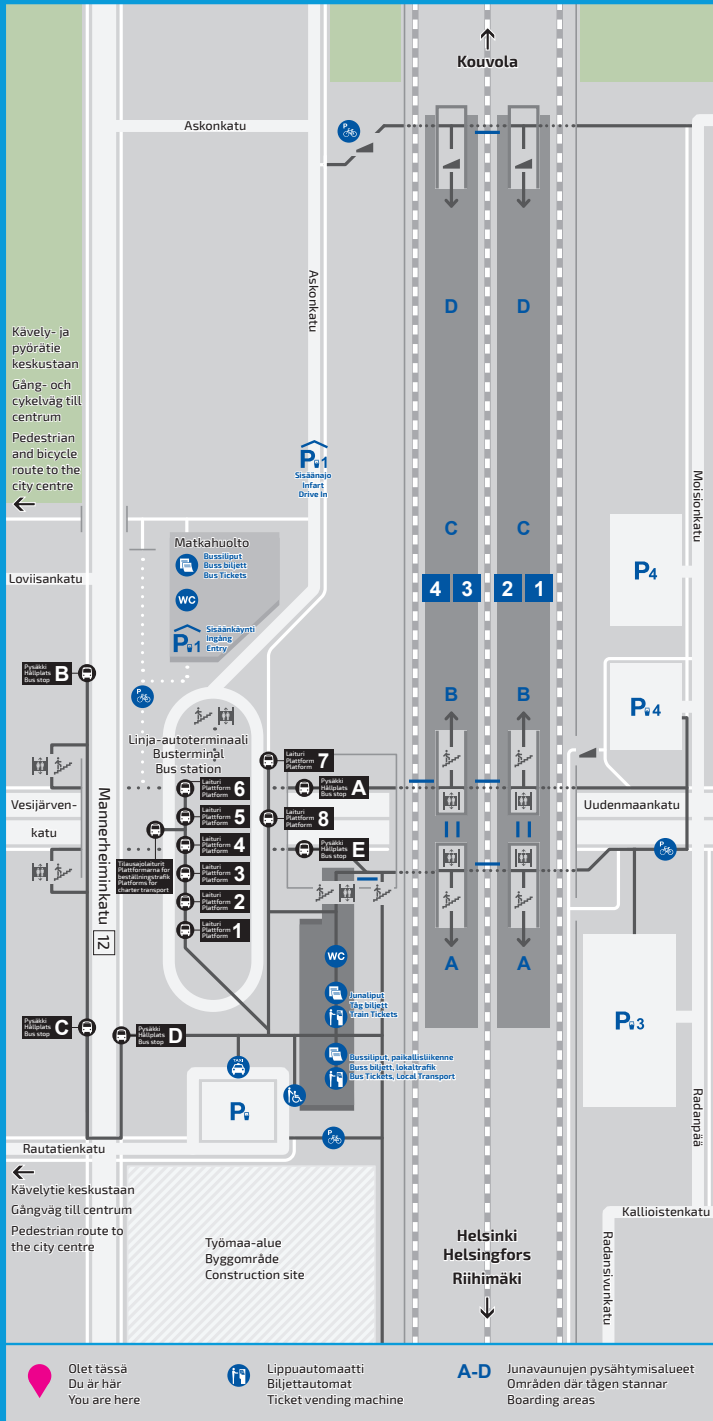

LAHTI LAHTIS

Mannerheiminkatu 15
15100 Lahti
Mannerheiminkatu 15
15100 Lahtis

Hätännumero
Nödnummer
Emergency number

112

Kunnossapito
Väylävirasto
arkisin 09.00 - 16.00
+358 295 020 600

Palautte
asemainfo.fi

Underhåll
Trafikledsverket
vardagar 09.00 - 16.00
+358 295 020 600

Respons
asemainfo.fi

Maintenance
Finnish Transport
Infrastructure Agency
weekdays 09.00 - 16.00
+358 295 020 600

Feedback
asemainfo.fi

Aseman palvelut
Lippuautomaatti
WC-tilat
Pankkiautomaatti

Service på station
Biljettautomat
Toaletter
Bankautomat

Station services
Ticket vending machine
Toilets
ATM

Asemalla on saatavissa avustuspalvelua.
VR Asiakaspalvelu
08001 66888 (maksuton).
Avustuspiste sijaitsee aseman edessä keskustan puolella.

Man kan få assistans på stationerna.
VR Kundenservice
08001 66888 (avgiftsfri).

Assistance service is available at the station.
VR Customer Care
08001 66888 (free of charge).

Assistanspunkten finns framför stationen mot centrum.

The assistance point is located in front of the station, on the side of the city centre.

Asemalla on korkeat laiturit.
Inva-WC

Höga plattformar på stationen.
Handikapptoalett

High-level platforms at the station.
Accessible toilet

Lisätietoa junamatkustamisesta
vr.fi
VR Asiakaspalvelu
Avoimna ma-su klo 5 - 22
0600 41 900
(1,99 €/vastattu puhelu + pvm)

Mer information om tågresande
vr.fi
VR Kundenservice
Öppet må-sö kl. 5 - 22
0600 41 900
(1,99 €/besvarat samtal + lna)

More information on rail travel
vr.fi
VR Customer Care
Open Mon-Sun 05.00 to 22.00
0600 41 900
(EUR 1.99 per answered call + local call charge)

Lisätietoa Lahden joukkoliikenteestä
lsl.fi
lahti.digitransit.fi

Mer information om lokaltrafiken i Lahti
lsl.fi
lahti.digitransit.fi

More information on regional transport in Lahti
lsl.fi
lahti.digitransit.fi

Lisätietoa kaukoliikenteestä
matkahuolto.fi
0200 4000 (1,99 €/min + pvm)

Mer information om fjärrtrafiken
matkahuolto.fi
0200 4000 (1,99 €/min + lna)

More information on long-distance transport
matkahuolto.fi
0200 4000 (EUR 1.99 per min + local call charge)

Taksiasema sijaitsee rautatieaseman läheisyydessä.

Taxistation finns i närheten av stationen.

There is a taxi stand near the railway station.

Maksullisia pysäköintipaikkoja aseman lähellä.

Avgiftsbelagda parkeringsplatser nära stationen.

Paid parking is available near the station.

Pyörätelineitä polkupyörille aseman lähellä.

Cykelställ nära stationen.

Bicycle stands are available near the station.

visitlahti.fi
lahtiregion.fi

Visit Lahti - Matkailuneuvonta
Kauppakeskus Trio
Aleksanterinkatu 18, 15140 Lahti
0300 472 222

visitlahti.fi
lahtiregion.fi

Visit Lahti - Turistinfo
Köpcentrum Trio
Aleksanterinkatu 18, 15140 Lahti
0300 472 222

visitlahti.fi
lahtiregion.fi

Visit Lahti - Tourist information
Shopping centre Trio
Aleksanterinkatu 18, 15140 Lahti
0300 472 222

Väylävirasto
Trafikledsverket