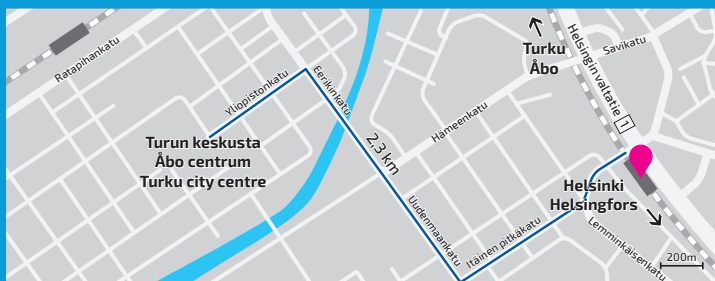

Maksullisia pysäköinti-paikkoja aseman lähellä.

Pyöriteläineitä polkupyörille aseman lähellä.

Avgiftsbelagda parkerings-platser nära stationen.

Cykelställ nära stationen.

Paid parking is available near the station.

Bicycle stands are near the station building.

turku.fi
visitturku.fi

turku.fi
visitturku.fi

turku.fi
visitturku.fi