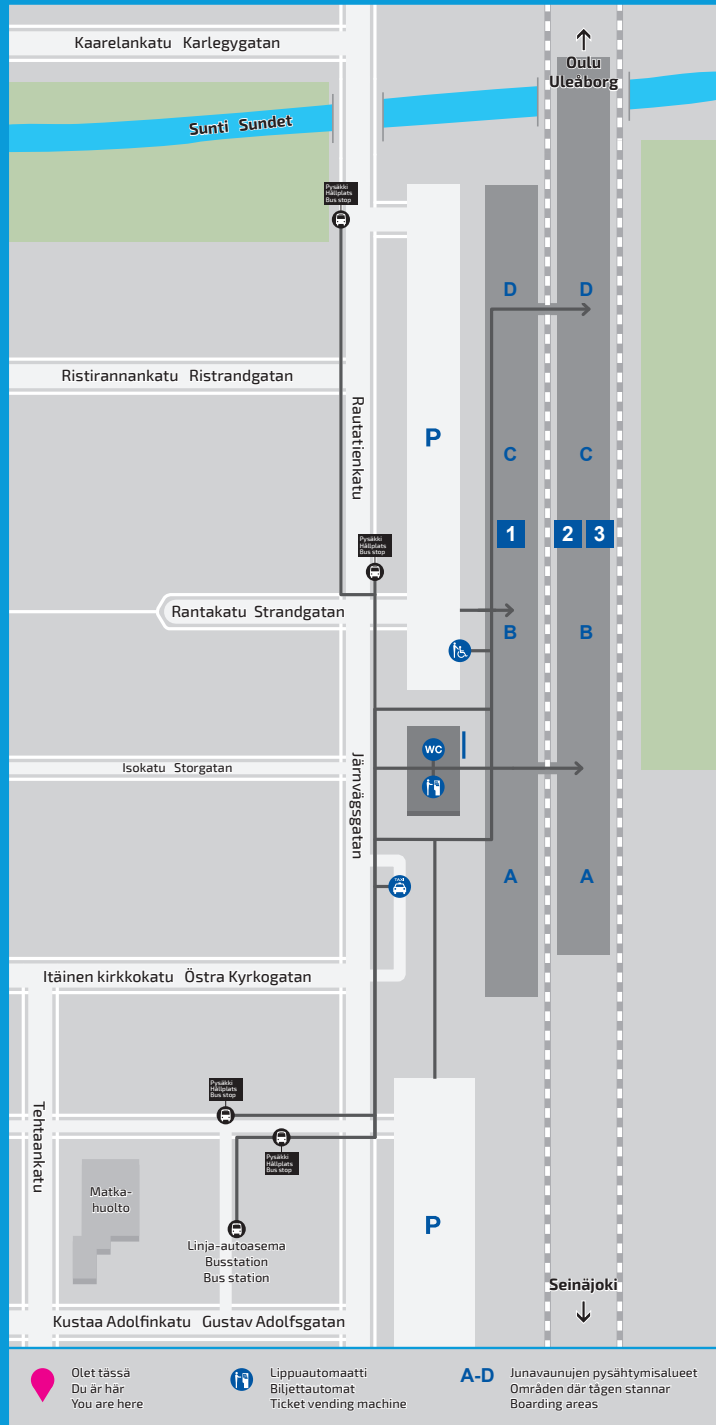

# KOKKOLA KARLEBY

Rautatienkatu 1  
67100 Kokkola  
Järnväggsgatan 1  
67100 Karleby

Hätänumero  
Nödnummer  
Emergency number

**112**

**Kunnossapito**  
Väylävirasto  
arkisin 09.00 - 16.00  
+358 295 020 600

**Feedback**  
asemainfo.fi

**Aseman palvelut**  
Lippuautomaatti  
WC-tilat  
Lastenhoituhuone

**Service på station**  
Biljettautomat  
Toiletter  
Skötrum för bebisar

**Station services**  
Ticket vending machine  
Toilets (€)  
Baby-care room