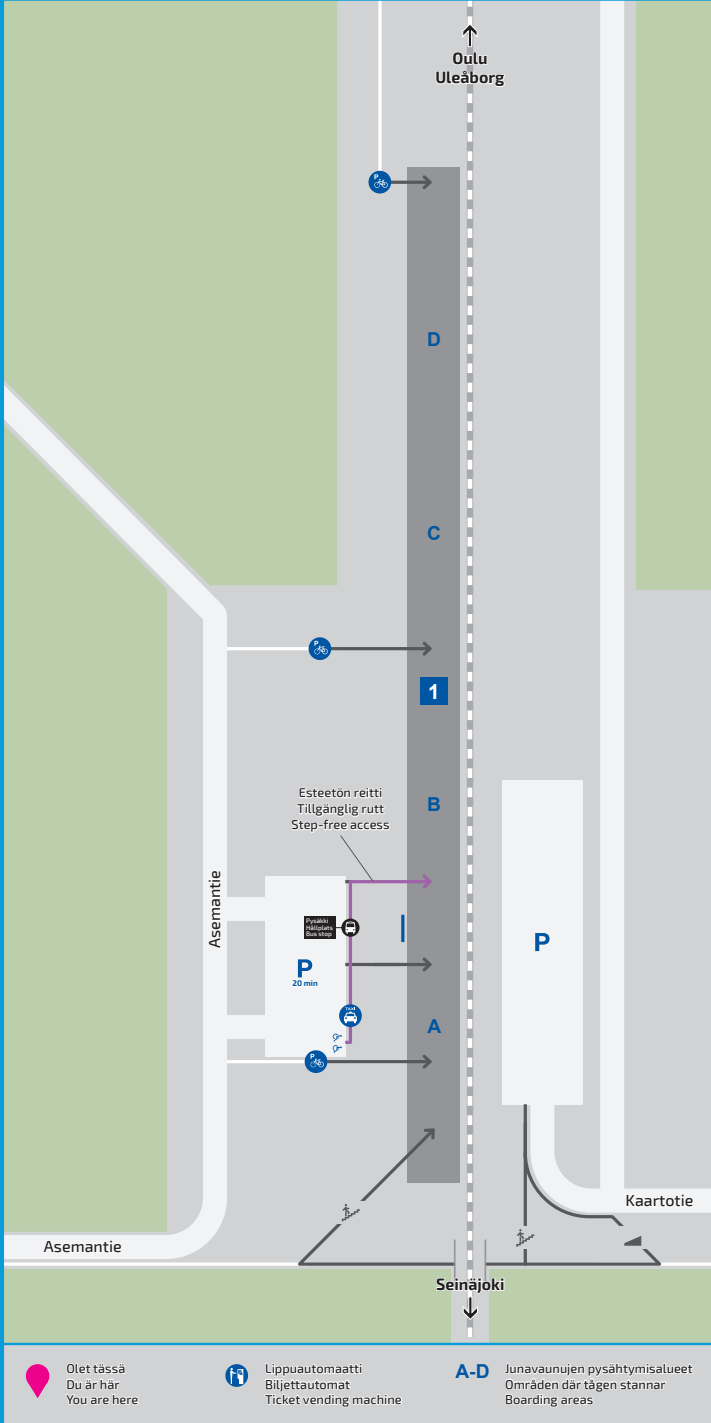

KEMPELE

Rautiontie 27
90440 Kempele

Hätänumero
Nödnummer
Emergency number

112

Kunnossapito
Väylävirasto
arkisin 09.00 - 16.00
+358 295 020 600

Palautte
asemainfo.fi

Underhåll
Traffikledsverket
vardagar 09.00 - 16.00
+358 295 020 600

Respons
asemainfo.fi

Maintenance
Finnish Transport
Infrastructure Agency
weekdays 09.00 - 16.00
+358 295 020 600

Feedback
asemainfo.fi

Aseman palvelut
Odotuskatos

Service på station
Plattformstak

Station services
Covered waiting area

Asemalla on korkeat laiturit.

Höga plattformar på stationen.

High-level platforms at the station.

Asemalla on tuntoon perustuva polku.

Stationen har en rutt baserad på känselsinnet.

The station has guidance paths for the visually impaired.

Information om var tågen stannar (A, B, C eller D) visas på biljetten, elektroniska skärmar och vagnslägeskylten som finns på stationsplattformarna.

Boarding areas (A, B, C or D) are shown on your ticket, on the display screens and on platform signage.