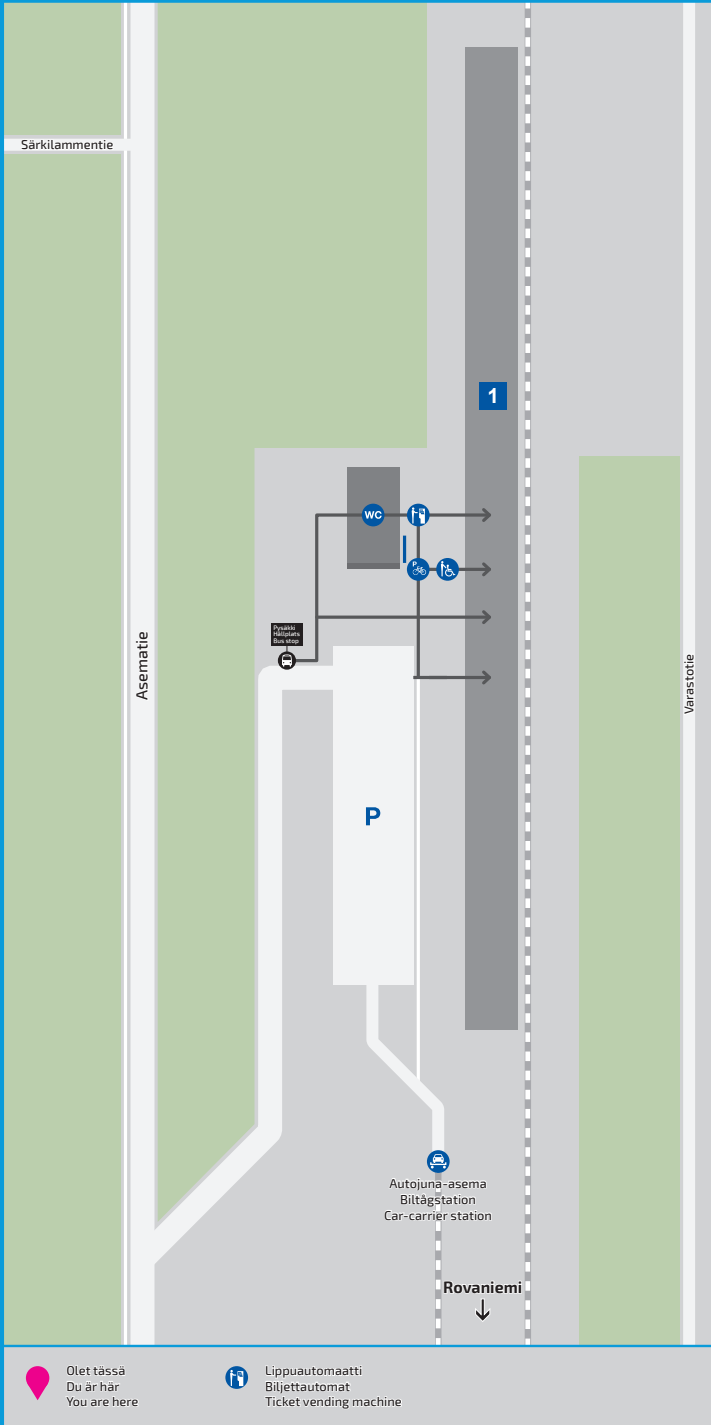

KEMIJÄRVI

Asematie 4 98120 Kemijärvi

Hätänumero
Nödnnummer
Emergency number

112

Kunnossapito
Väylävirasto
arkisin 09.00 - 16.00
+358 295 020 600

Palaute
asemainfo.fi

Underhåll
Traffikledsverket
vardagar 09.00 - 16.00
+358 295 020 600

Respons
asemainfo.fi

Maintenance
Finnish Transport
Infrastructure Agency
weekdays 09.00 - 16.00
+358 295 020 600

Feedback
asemainfo.fi

Aseman palvelut
Lippuautomaatti
WC-tilat
Säilytyslokerot 2 €/vrk

Service på station
Biljettautomat
Toaletter
Förvaringsfack 2 €/dygn

Station services
Ticket vending machine
Toilets
Lockers €2/day

Asemalla on saatavissa avustuspalvelua.
VR Asiakaspalvelu
08001 66888 (maksuton).

Asemarakennukseen ei ole esteetöntä sisäänkäyntiä.

Asemalla on matala laiturii.

Man kan få assistans på stationerna.
VR Kundservice
08001 66888 (avgiftsfri).

Ingen tillgänglig ingång till stationsbyggnaden.

Låg plattform på stationen.

Assistance service is available at the station.
VR Customer Care
08001 66888 (free of charge).

There is no accessible entry to the station building.

Low-level platform at the station.

Lisätietoa junamatkustamisesta
vr.fi
VR Asiakaspalvelu
Avoimna ma–su klo 5 - 22
0600 41 900
(1,99 €/vastattu puhelu + pvm)

Junalipussasi, asemalaiturin sähköisten näyttöjen alareunassa sekä opaste-kytkeissä on esitetty tieto vauvujen pysähtymisalueista A, B, C tai D.

Mer information om tågresaende
vr.fi
VR Kundservice
Öppet må–sö kl. 5 - 22
0600 41 900
(1,99 €/besvarat samtal + lna)

Information om var tågen stannar (A, B, C eller D) visas på biljetten, elektroniska skärmar och vagnsläggesskylten som finns på stationsplattformarna.

More information on rail travel
vr.fi
VR Customer Care
Open Mon–Sun 05.00 to 22.00
0600 41 900
(EUR 1.99 per answered call + local call charge)

Boarding areas (A, B, C or D) are shown on your ticket, on the display screens and on platform signage.

Lisätietoa Kemijärven joukkoliikenteestä
kemijarvi.fi

Lisätietoa kaukoliikenteestä
matkahuolto.fi
0200 4000 (1,99 €/min + pvm)

Taksiasema sijaitsee Kemijärven keskustassa.

Mer information om lokaltrafiken i Kemijärvi
kemijarvi.fi

Mer information om fjärrtrafiken
matkahuolto.fi
0200 4000 (1,99 €/min + lna)

Taxistation finns i centrum av Kemijärvi.

More information on regional transport in Kemijärvi
kemijarvi.fi

More information on long-distance transport
matkahuolto.fi
0200 4000 (EUR 1.99 per min + local call charge)

There is a taxi stand in the centre of Kemijärvi.

Maksuttomia pysäköintipaikkoja aseman lähellä.

Pyörätelineitä polkupyörille aseman lähellä.

Avgiftsfria parkeringsplatser nära stationen.

Cykelställ nära stationen.

Free parking is available near the station.

Bicycle stands are available near the station.

kemijarvi.fi
visitkemijarvi.fi

Matkailuneuvonta
Kuusaniemenkatu 2A
98100 Kemijärvi
040 189 2050

kemijarvi.fi
visitkemijarvi.fi

Turistinfo
Kuusaniemenkatu 2A
98100 Kemijärvi
040 189 2050

kemijarvi.fi
visitkemijarvi.fi

Tourist information
Kuusaniemenkatu 2A
98100 Kemijärvi
040 189 2050