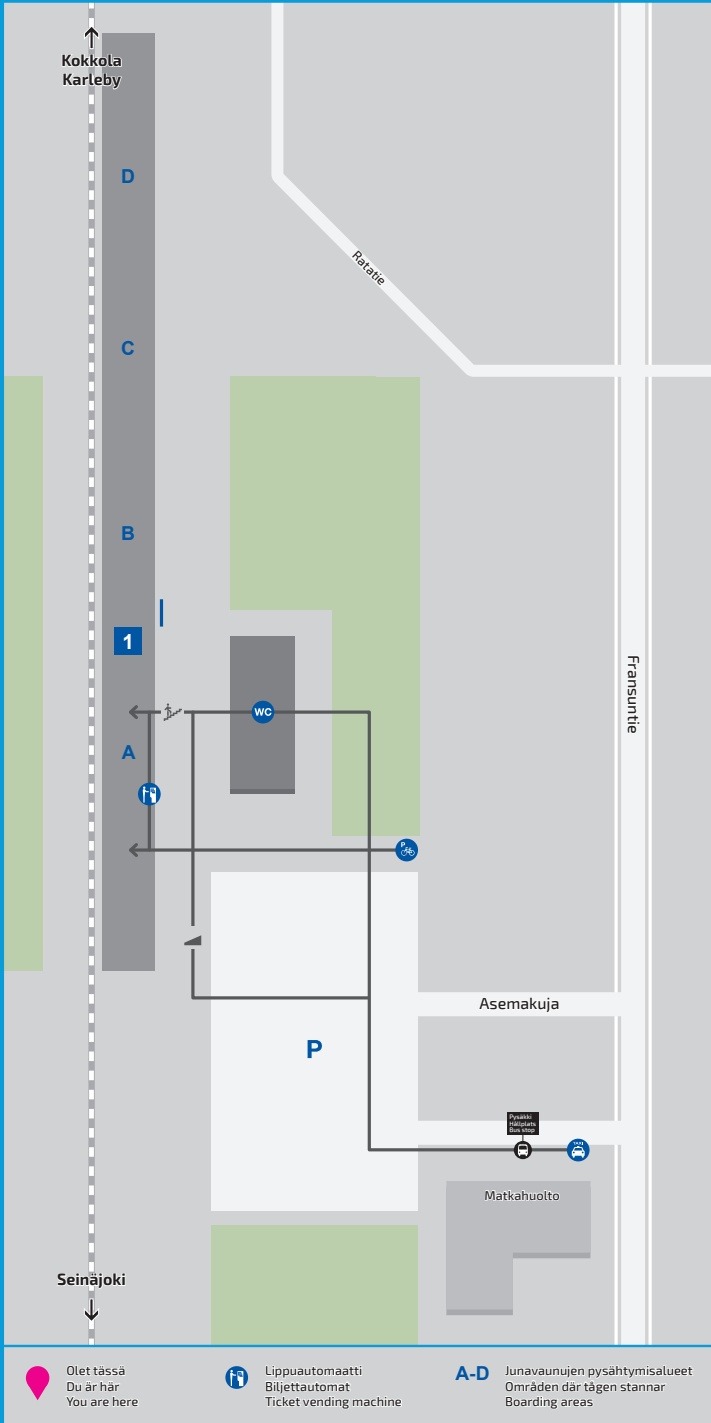

KAUHAVA

Asemakuja 3 62200 Kauhava

Hätänumero
Nödnummer
Emergency number

112

Kunnossapito
Väylävirasto
arkisin 09.00 - 16.00
+358 295 020 600

Palaute
asemainfo.fi

Underhåll
Traffikledsverket
vardagar 09.00 - 16.00
+358 295 020 600

Respons
asemainfo.fi

Maintenance
Finnish Transport
Infrastructure Agency
weekdays 09.00 - 16.00
+358 295 020 600

Feedback
asemainfo.fi

Aseman palvelut
Lippuautomaatti
WC-tilat

Service på station
Biljettautomat
Toiletter

Station services
Ticket vending machine
Toilets

Asemalla ei avustamahdollisuutta.
VR Asiakaspalvelu
08001 66888 (maksuton).

Asemalla on korkea laiturii 1.

Stationen erbjuder inte assistans.
VR Kundservice
08001 66888 (avgiftsfri).