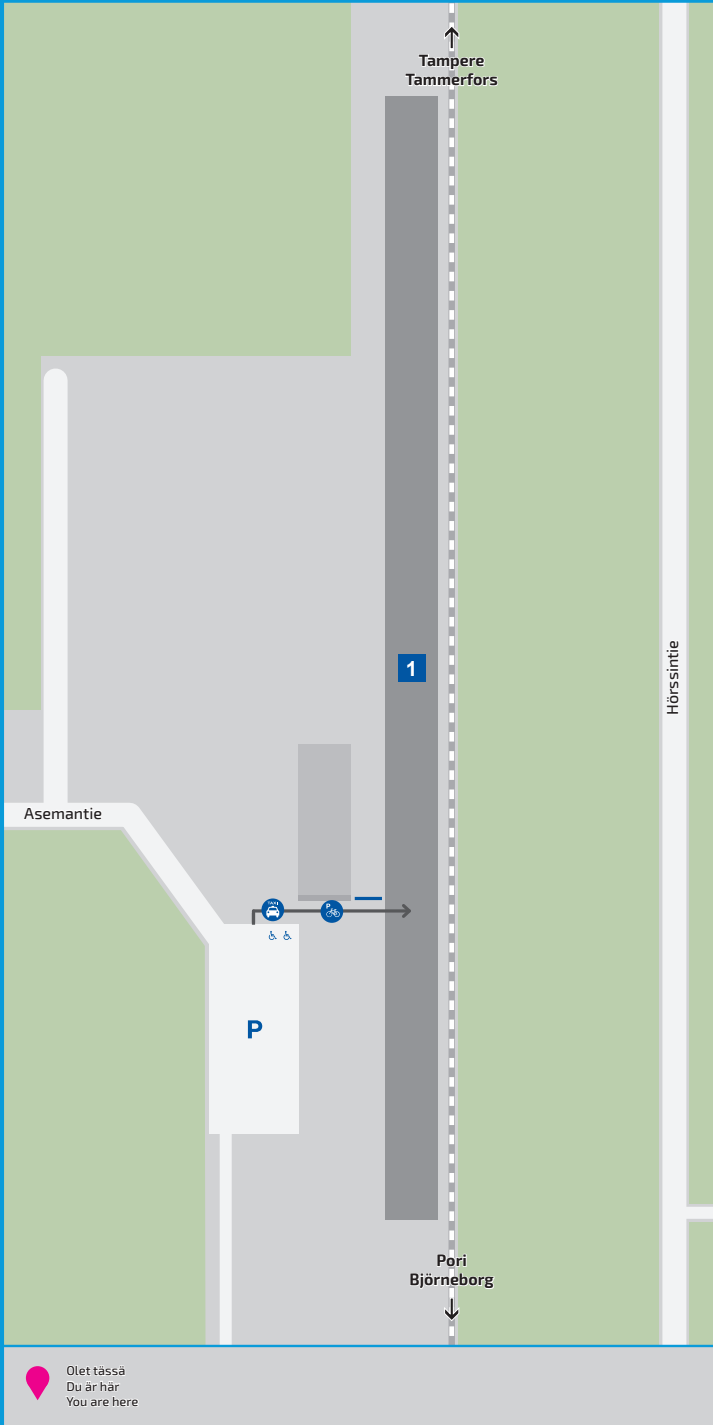

Feedback
asemainfo.fi

Aseman palvelut
Laiturikatokset

Service på station
Perrongtak

Station services
Platform canopies

Asemalla ei avustumahdollisuutta.
VR Asiakaspalvelu
08001 66888 (maksuton).

Asemalla on 2 invapaikkaa.
Asemalla on korkea laitur.