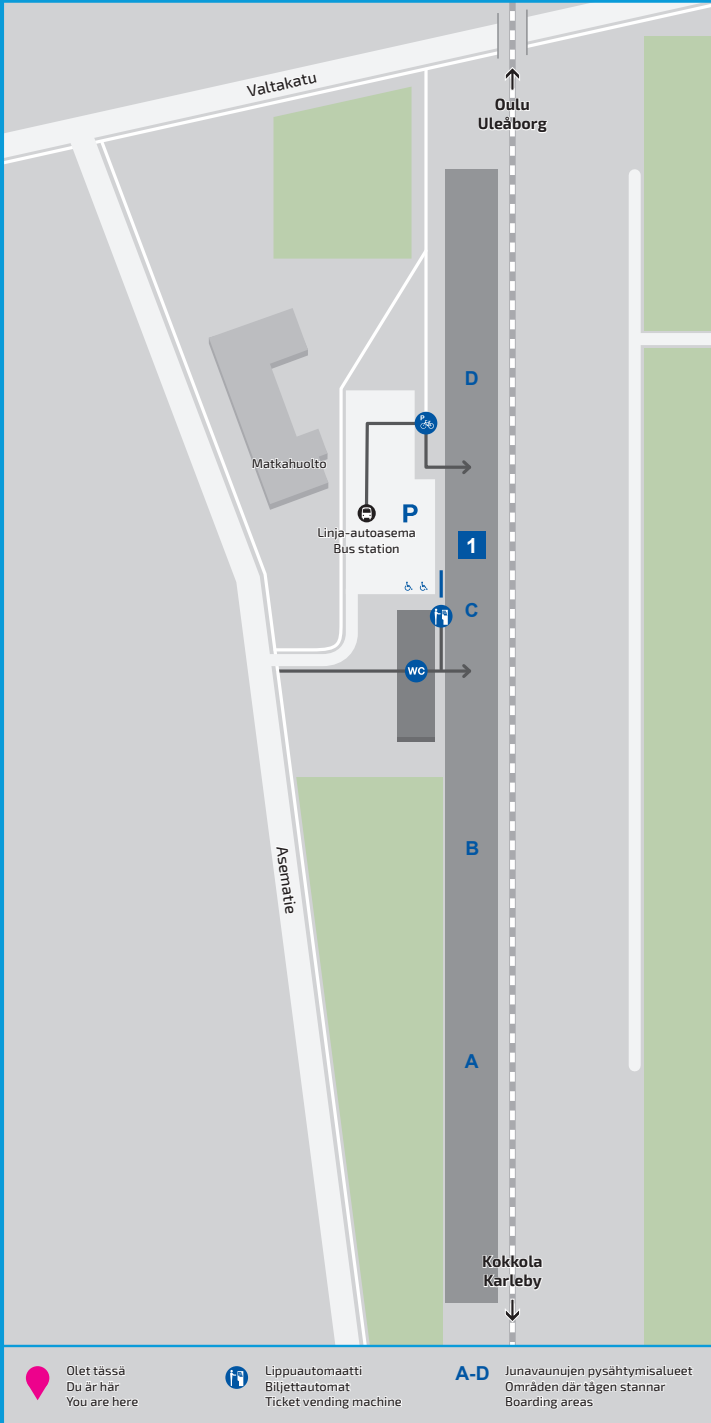

# KANNUS

Asematie 6  
69100 Kannus

Hätännumero  
Nödnummer  
Emergency number

112

**Kunnossapito**  
Väylävirasto  
arkisin 09.00 - 16.00  
+358 295 020 600

**Palautte**  
asemainfo.fi

**Underhåll**  
Traffikledsverket  
vardagar 09.00 - 16.00  
+358 295 020 600

**Respons**  
asemainfo.fi

**Maintenance**  
Finnish Transport  
Infrastructure Agency  
weekdays 09.00 - 16.00  
+358 295 020 600

**Feedback**  
asemainfo.fi

**Aseman palvelut**  
WC-tilat

**Service på station**  
Toaletter