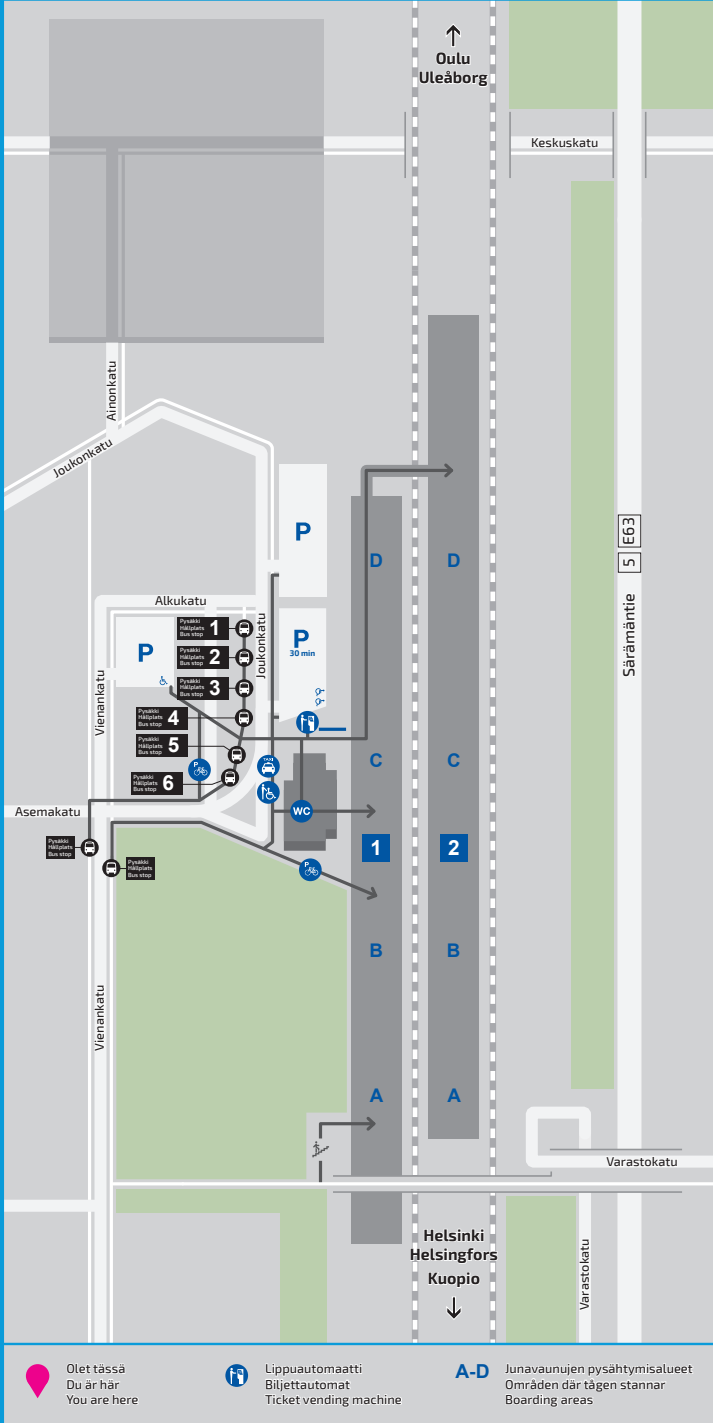

KAJAANI KAJANA

Asema-alue
87100 Kajaani

Hätännumero
Nödnummer
Emergency number

112

Kunnossapito
Väylävirasto
arkisin 09.00 - 16.00
+358 295 020 600

Palaute
asemainfo.fi

Underhåll
Traffikledsverket
vardagar 09.00 - 16.00
+358 295 020 600

Respons
asemainfo.fi

Maintenance
Finnish Transport
Infrastructure Agency
weekdays 09.00 - 16.00
+358 295 020 600

Feedback
asemainfo.fi

Aseman palvelut
Lippuautomaatti
WC-tilat (1€)
Lastenhoituhuone
Kahvila