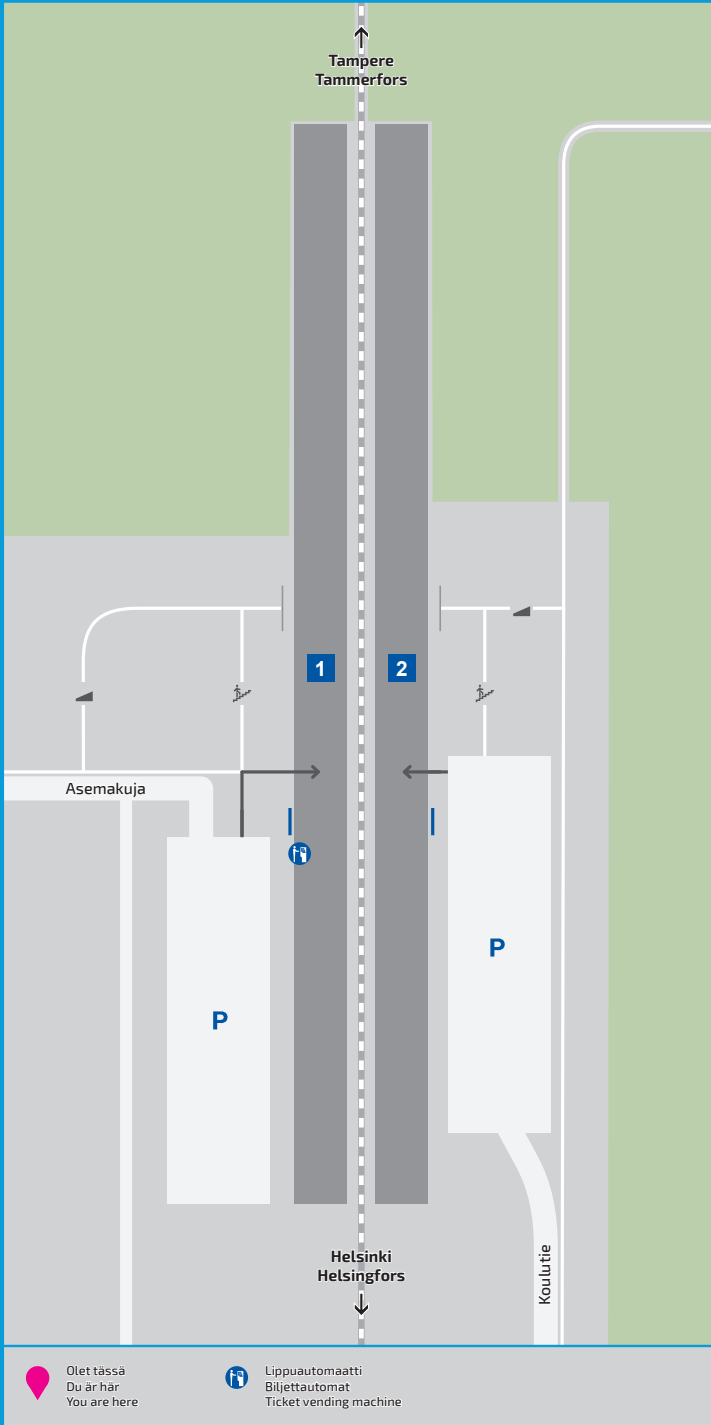

Junalipussasi, asemalaiturin sähköisten näyttöjen alareunassa sekä opaste-kytkeissä on esitetty tieto vauunujen pysähtymisalueista A, B, C tai D.

Mer information om tågresande
vr.fi
VR Kundservice
Öppet må-sö kl. 5 - 22
0600 41 900
(1,99 €/besvarat samtal + lna)

Information om var tågen stannar (A, B, C eller D) visas på biljetten, elektroniska skärmar och vagnslägeskylten som finns på stationsplattformarna.

More information on rail travel
vr.fi
VR Customer Care
Open Mon-Sun 05.00 to 22.00
0600 41 900
(EUR 1.99 per answered call + local call charge)

Boarding areas (A, B, C or D) are shown on your ticket, on the display screens and on platform signage.

Lisätietoja Iittalan joukkoliikenteestä
hameenlinna.fi

Lisätietoja kaukoliikenteestä
matkahuolto.fi
0200 4000 (1,99 €/min + pvm)

Mer information om lokaltrafiken i Iittala
hameenlinna.fi

Mer information om fjärrtrafiken
matkahuolto.fi
0200 4000 (1,99 €/min + lna)

More information on regional transport in Iittala
hameenlinna.fi

More information on long-distance transport
matkahuolto.fi
0200 4000 (EUR 1.99 per min + local call charge)

Maksuttomia pysäköintipaikkoja aseman lähellä.

Avgiftsfria parkeringsplatser nära stationen.

Free parking is available near the station.

hameenlinna.fi
iittalalasinmaki.fi

hameenlinna.fi
iittalalasinmaki.fi

hameenlinna.fi
iittalalasinmaki.fi

Olet tässä
Du är här
You are here

Lippuautomaatti
Biljettautomat
Ticket vending machine