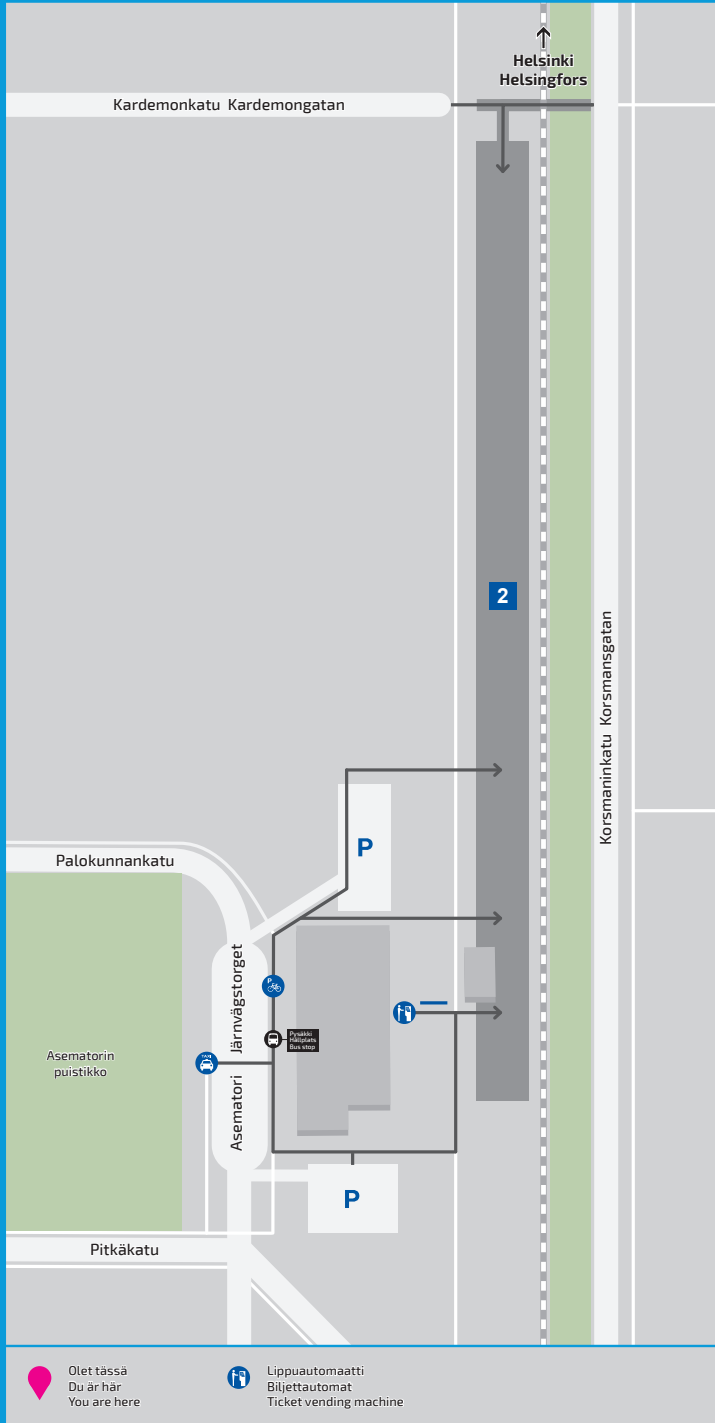

# HANKO HANGÖ

Asematori  
10900 Hanko  
Stationstorget  
10900 Hangö

Hätänumero  
Nödnummer  
Emergency number

112

**Kunnossapito**  
Väylävirasto  
arkisin 09.00 - 16.00  
+358 295 020 600

**Palautte**  
asemainfo.fi