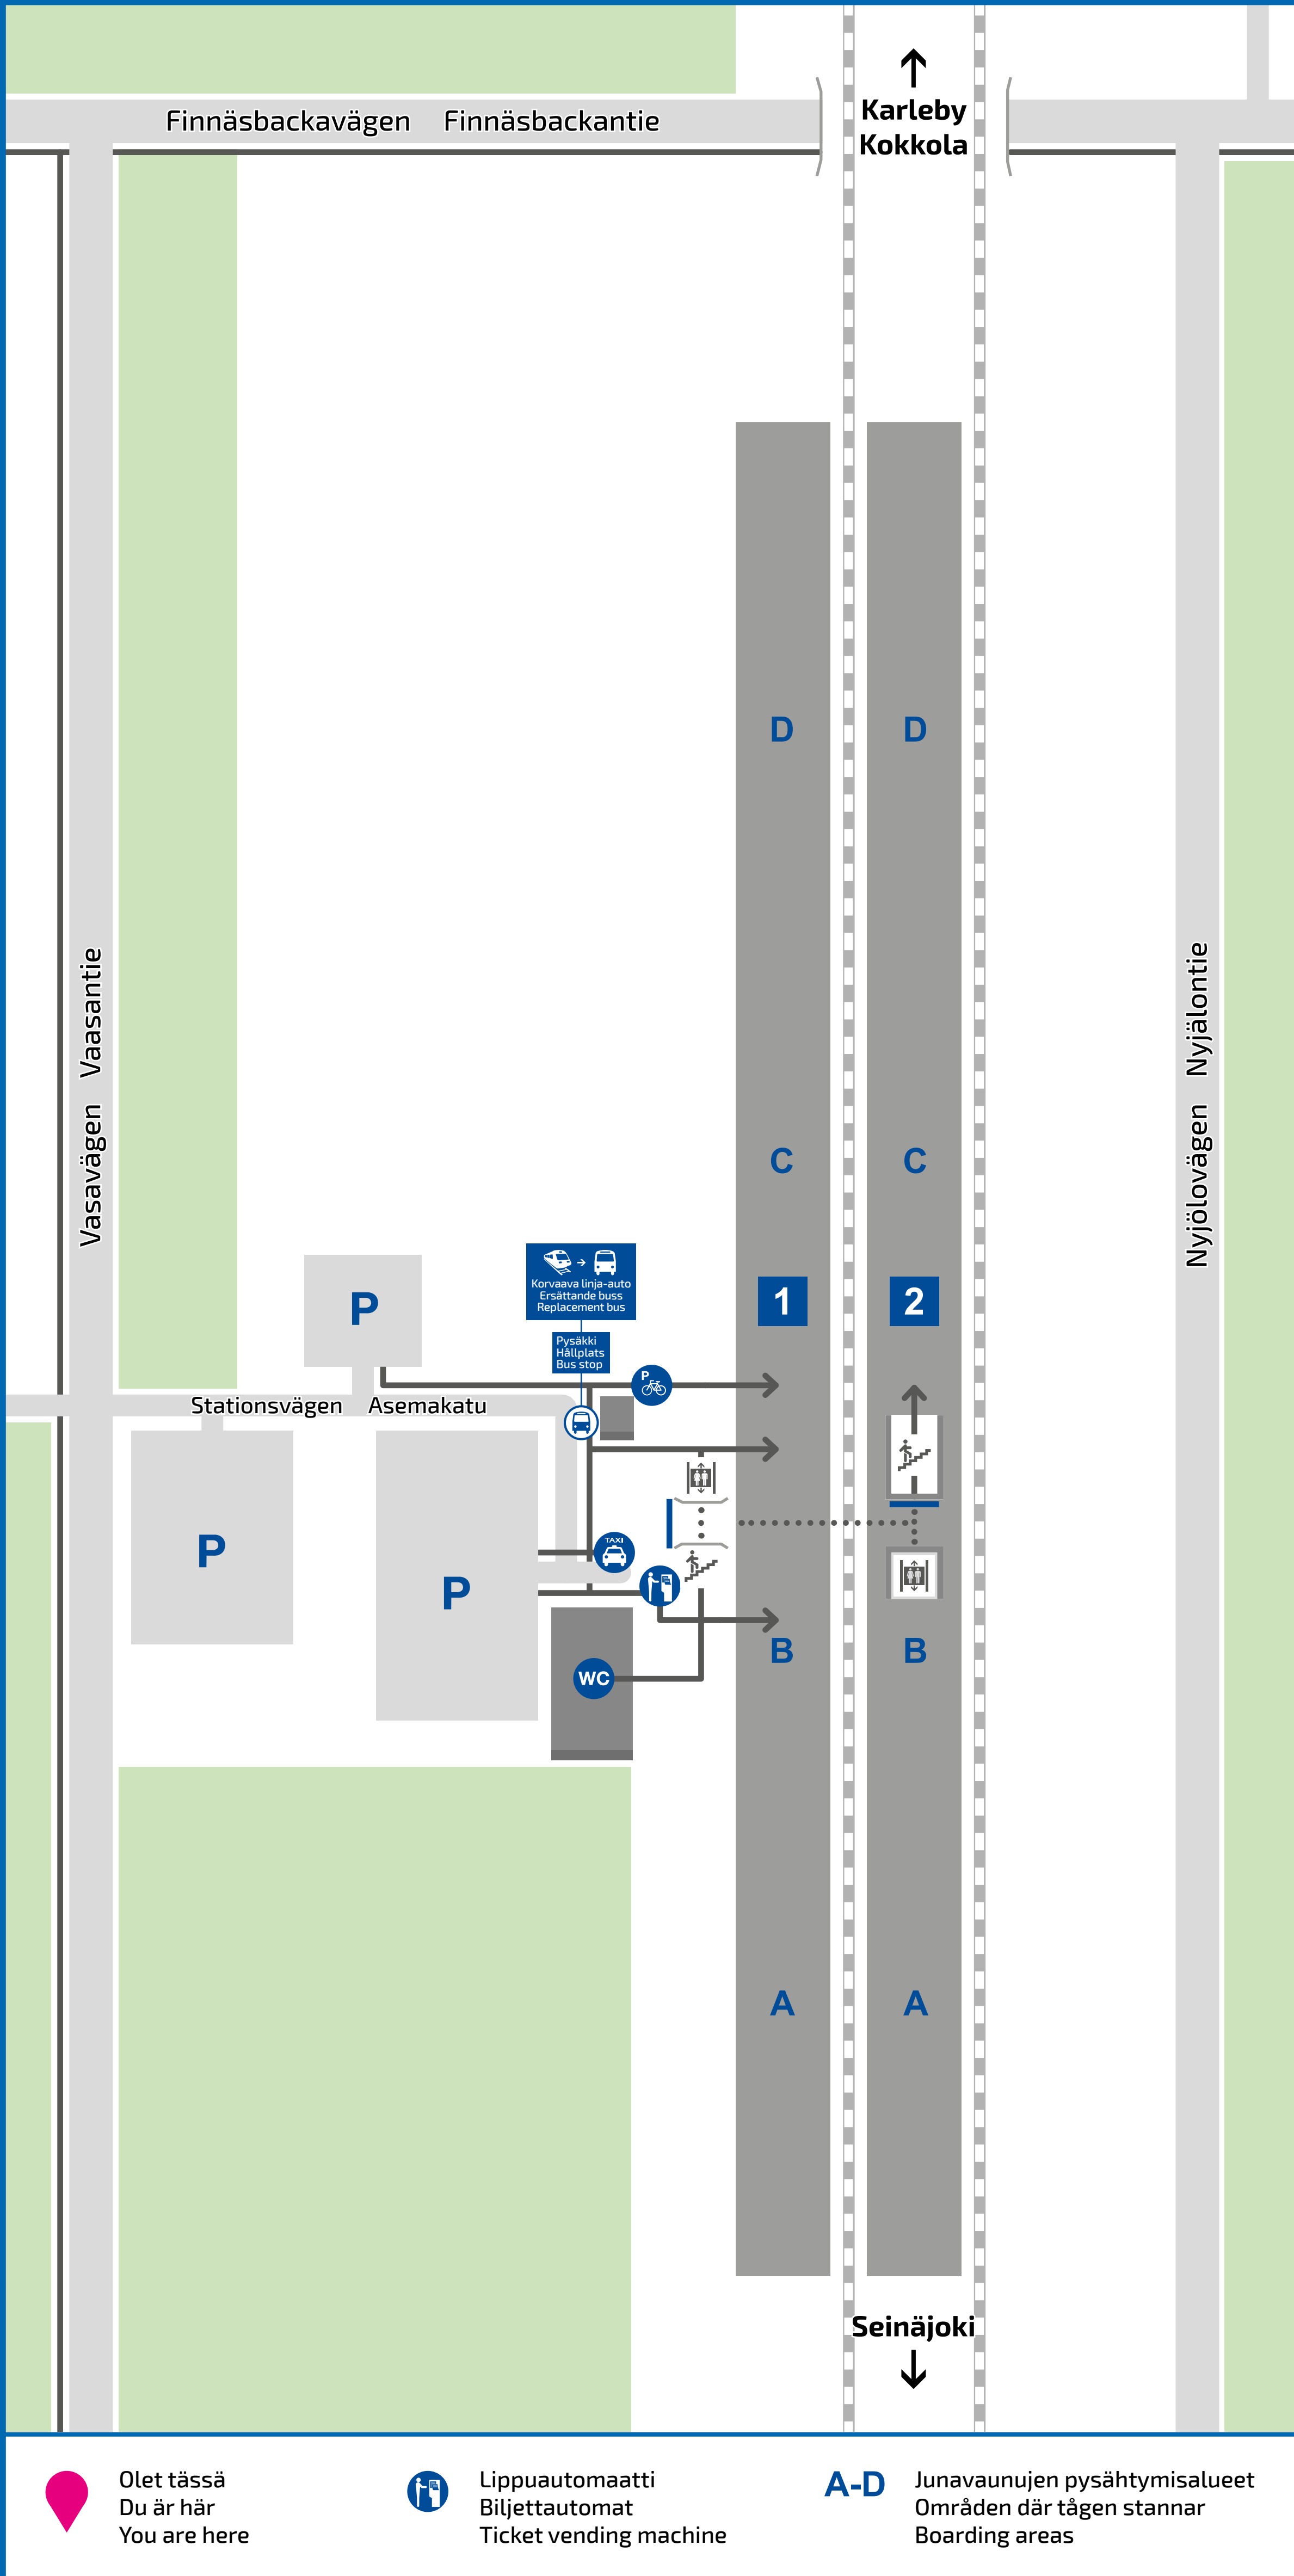

JAKOBSTAD-PEDERSÖRE PIETARSAARI-PEDERSÖRE

Stationsväg 13
68910 Bennäs
Asematie 13
68910 Pännäinen

Hätanumero
Nödnummer
Emergency number

112

Kunnossapito ja palaute
Liikenteen asiakaspalvelu
+358 295 020 600
palautevayla.fi/aspa

Aseman palvelut
Lippuautomaatti
WC-tilat

Underhåll och respons
Trafikens kundservice
+358 295 020 600
palautevayla.fi/aspa

Service på station
Biljettautomat
Toaletter

Maintenance and feedback
Traffic customer service
+358 295 020 600
palautevayla.fi/aspa

Station services
Ticket vending machine
Toilets

Asemalla ei ole saatavissa avustamispalvelua.
Esteettömän matkustuksen palvelunumero
Avoimna ma-pe klo 5-22
la-su klo 7-22
0800 188 822 (maksuton).

Asemalla korkeat laiturit, esteetön kulku matalalattiajunaan.