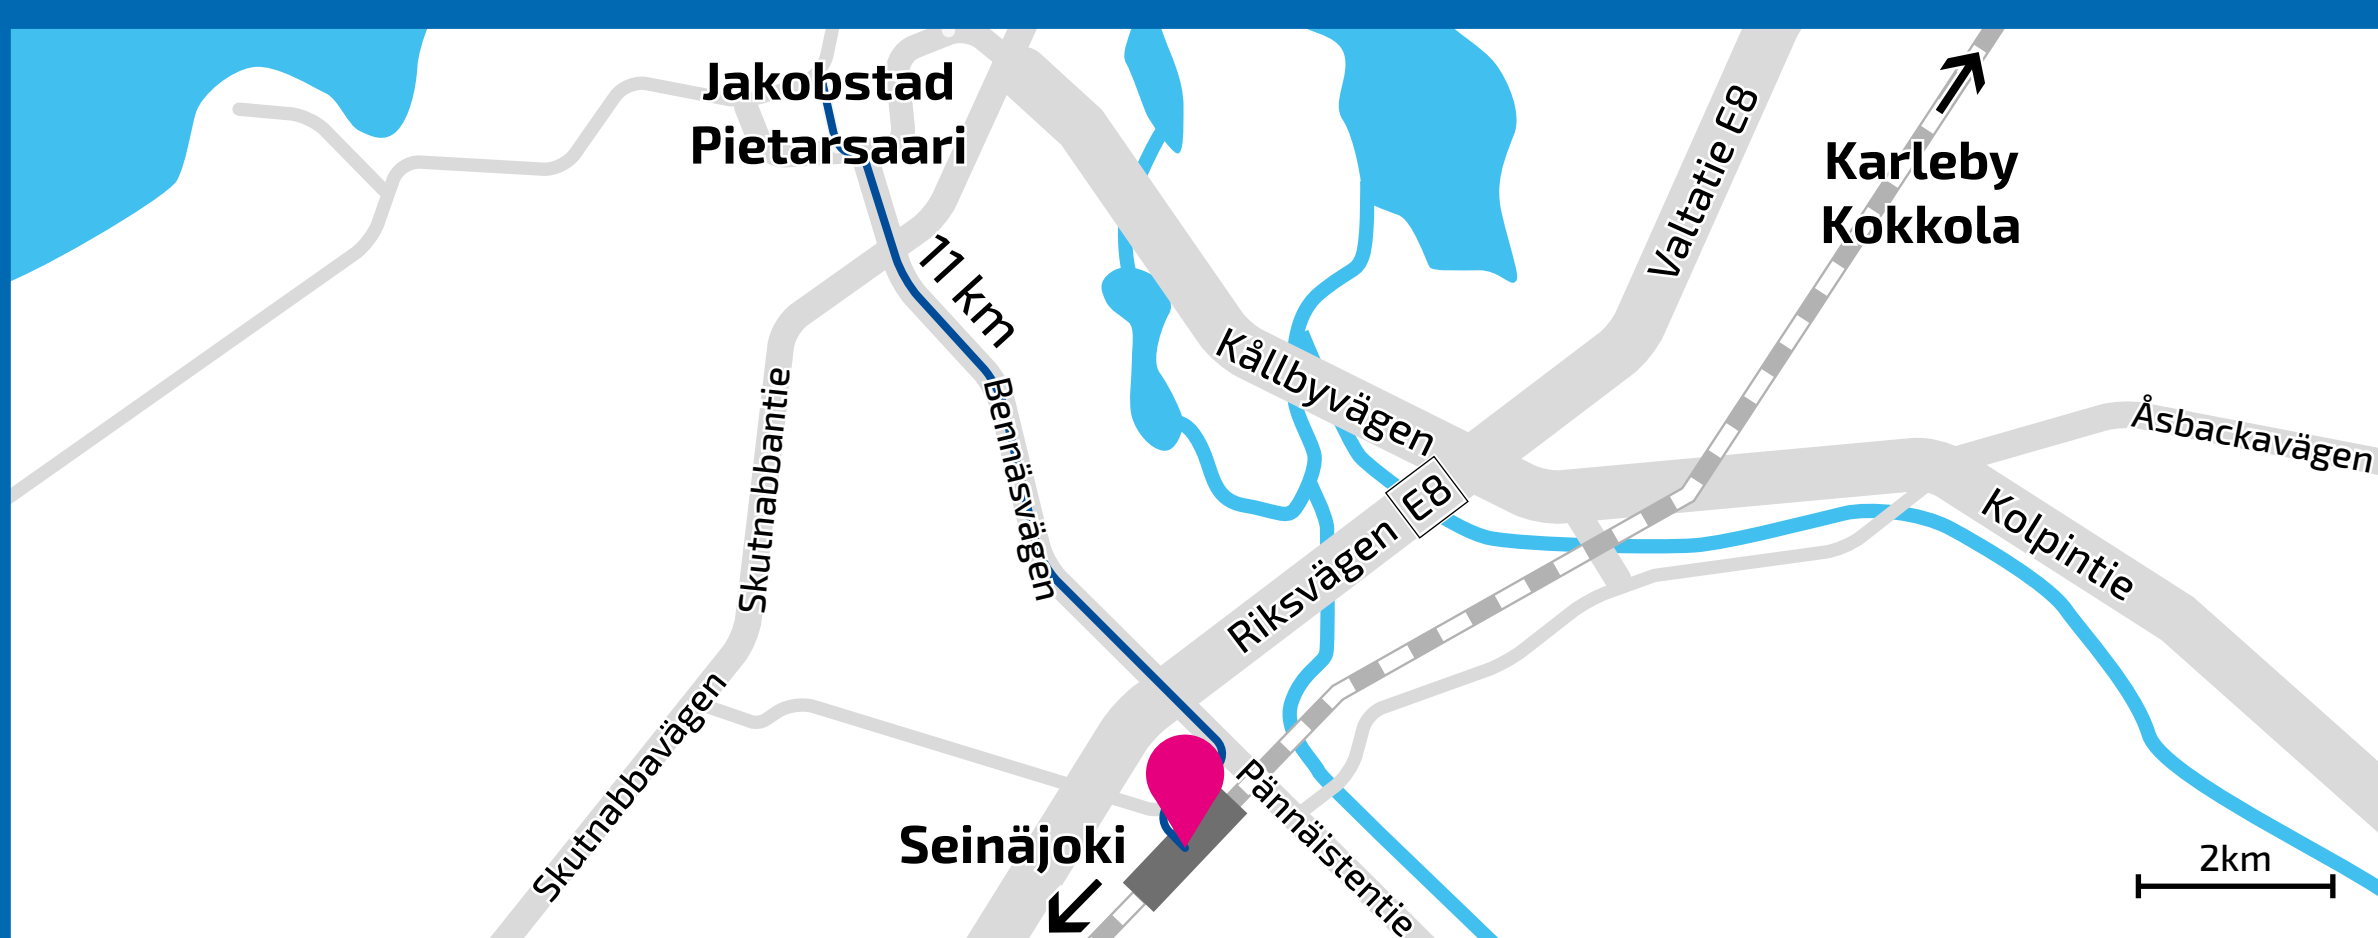

Pysäköintipaikkoja aseman lähellä.
Pyörätelineitä polkupyörille aseman lähellä.

Parkeringsplatser nära stationen.
Cykelställ nära stationen.

Parking is available near the station.
Bicycle stands are available near the station.

pedersore.fi
visitjakobstadsregionen.fi

Matkailuneuvonta
Hotelli Polaris
Hotellikuja 3
68870 Edsevö

pedersore.fi
visitjakobstadsregionen.fi

Turistinfo
Hotelli Polaris
Hotellikuja 3
68870 Edsevö

pedersore.fi
visitjakobstadsregionen.fi

Tourist information
Hotel Polaris
Hotellikuja 3
68870 Edsevö

Väylävirasto
Trafikledsverket

Kartat verkossa
Kartor på internet
Maps on the internet