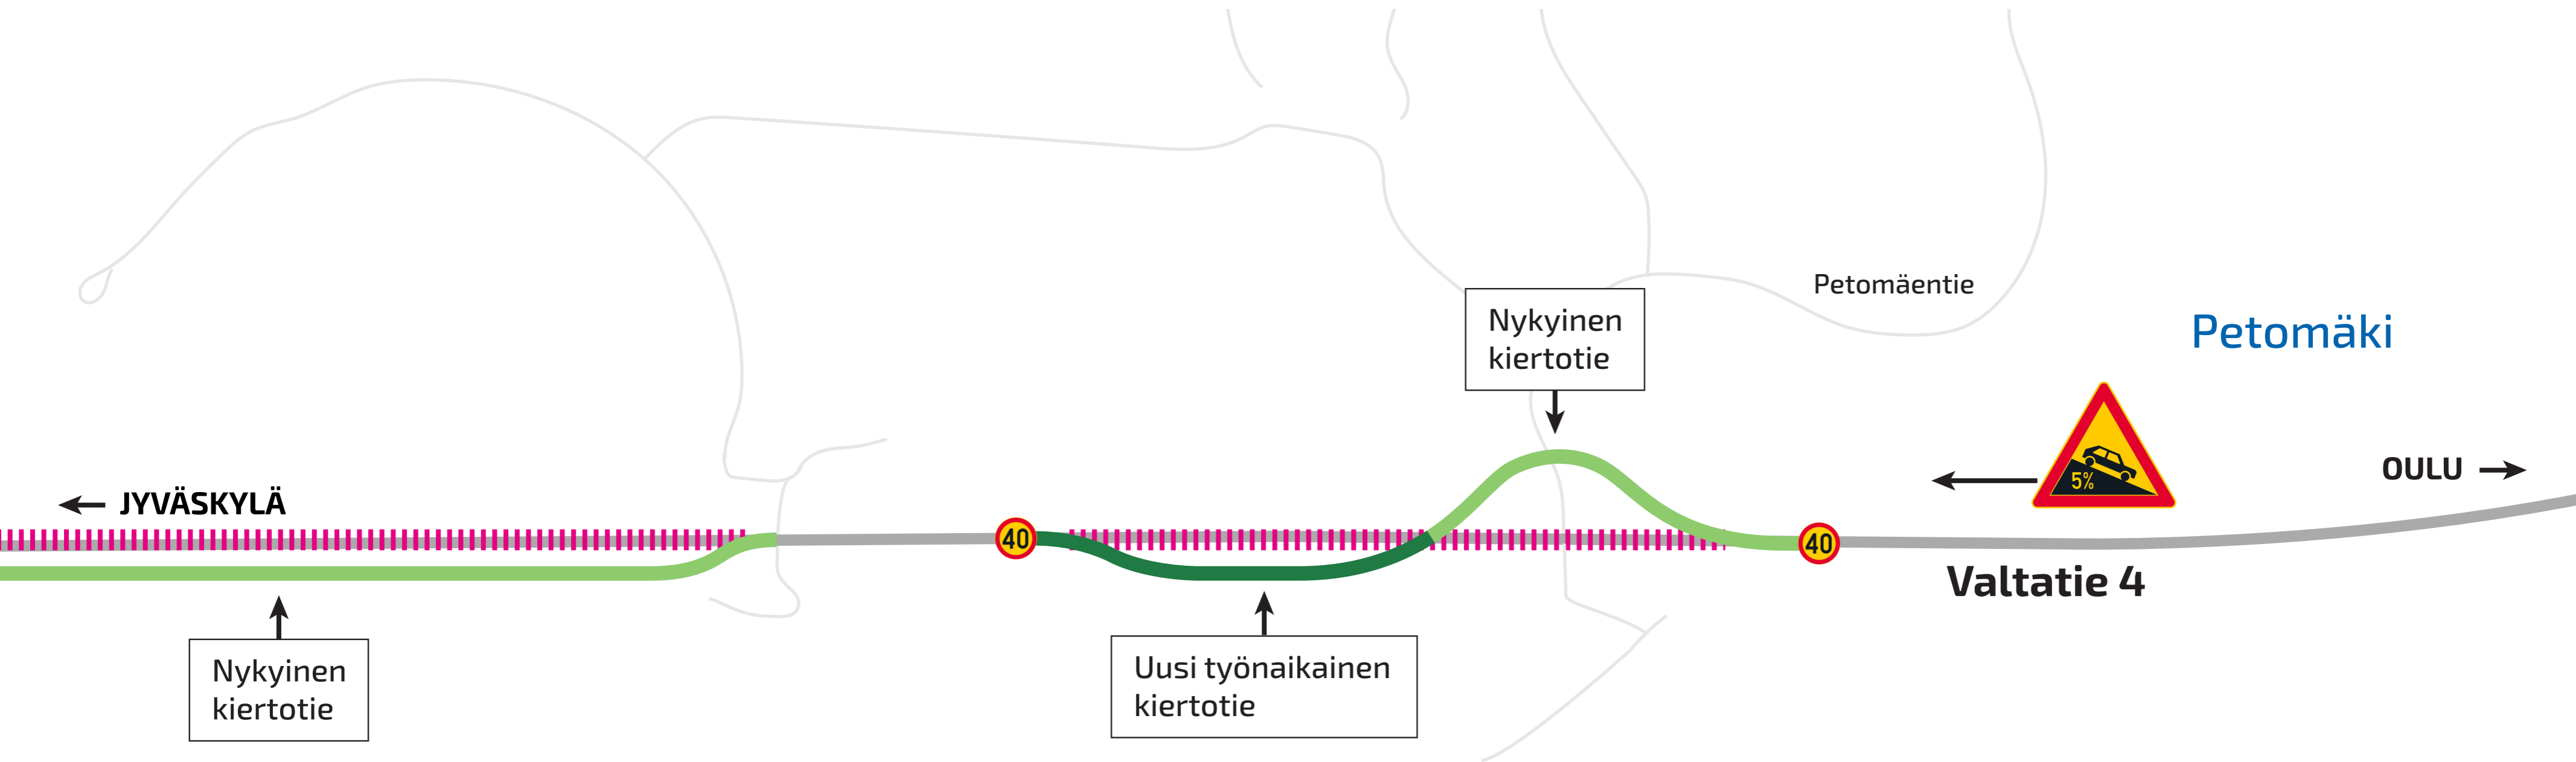

# Vt 4 Kevätlahti–Petomäki, Äänekoski

Petomäen risteyksen kohdalla olevaa kiertotietä jatketaan valtatie 4:n itäpuolelle.

-  Uusi työnaikainen kiertotie
-  Nykyinen kiertotie
-  Suljettu liikenteeltä