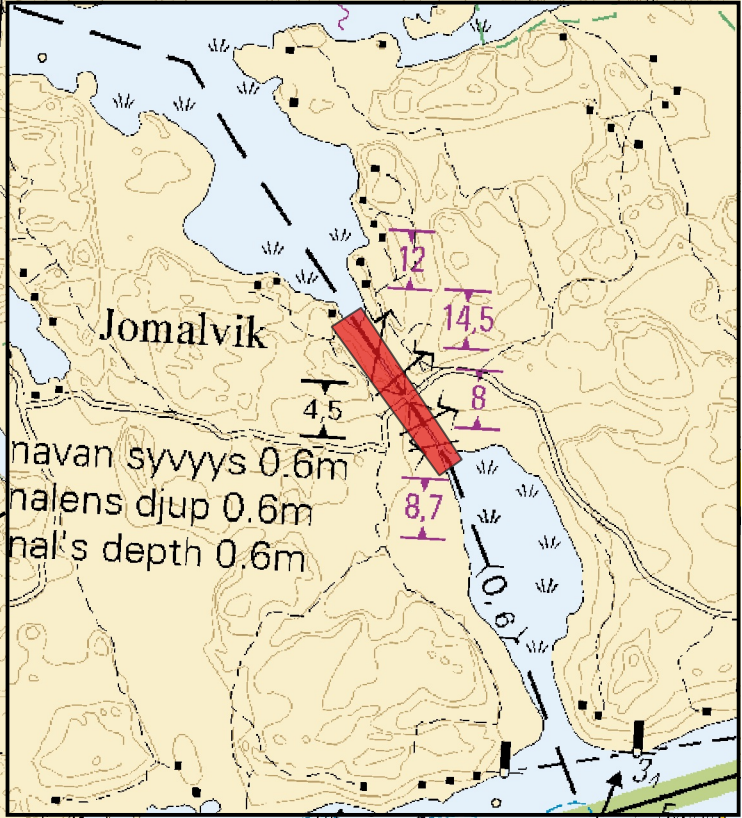

RASEBORG
RAASEPORI Flyet

453

Ormnäs

Gammelboda

Båsaböle

Jomalvik

Gullö

kanavan syvyyks 0.6m
kanalens djup 0.6m
canal's depth 0.6m

Kanavan syvyyks 0.6m
Kanalens djup 0.6m
Canal's depth 0.6m

Norrmark 11.5