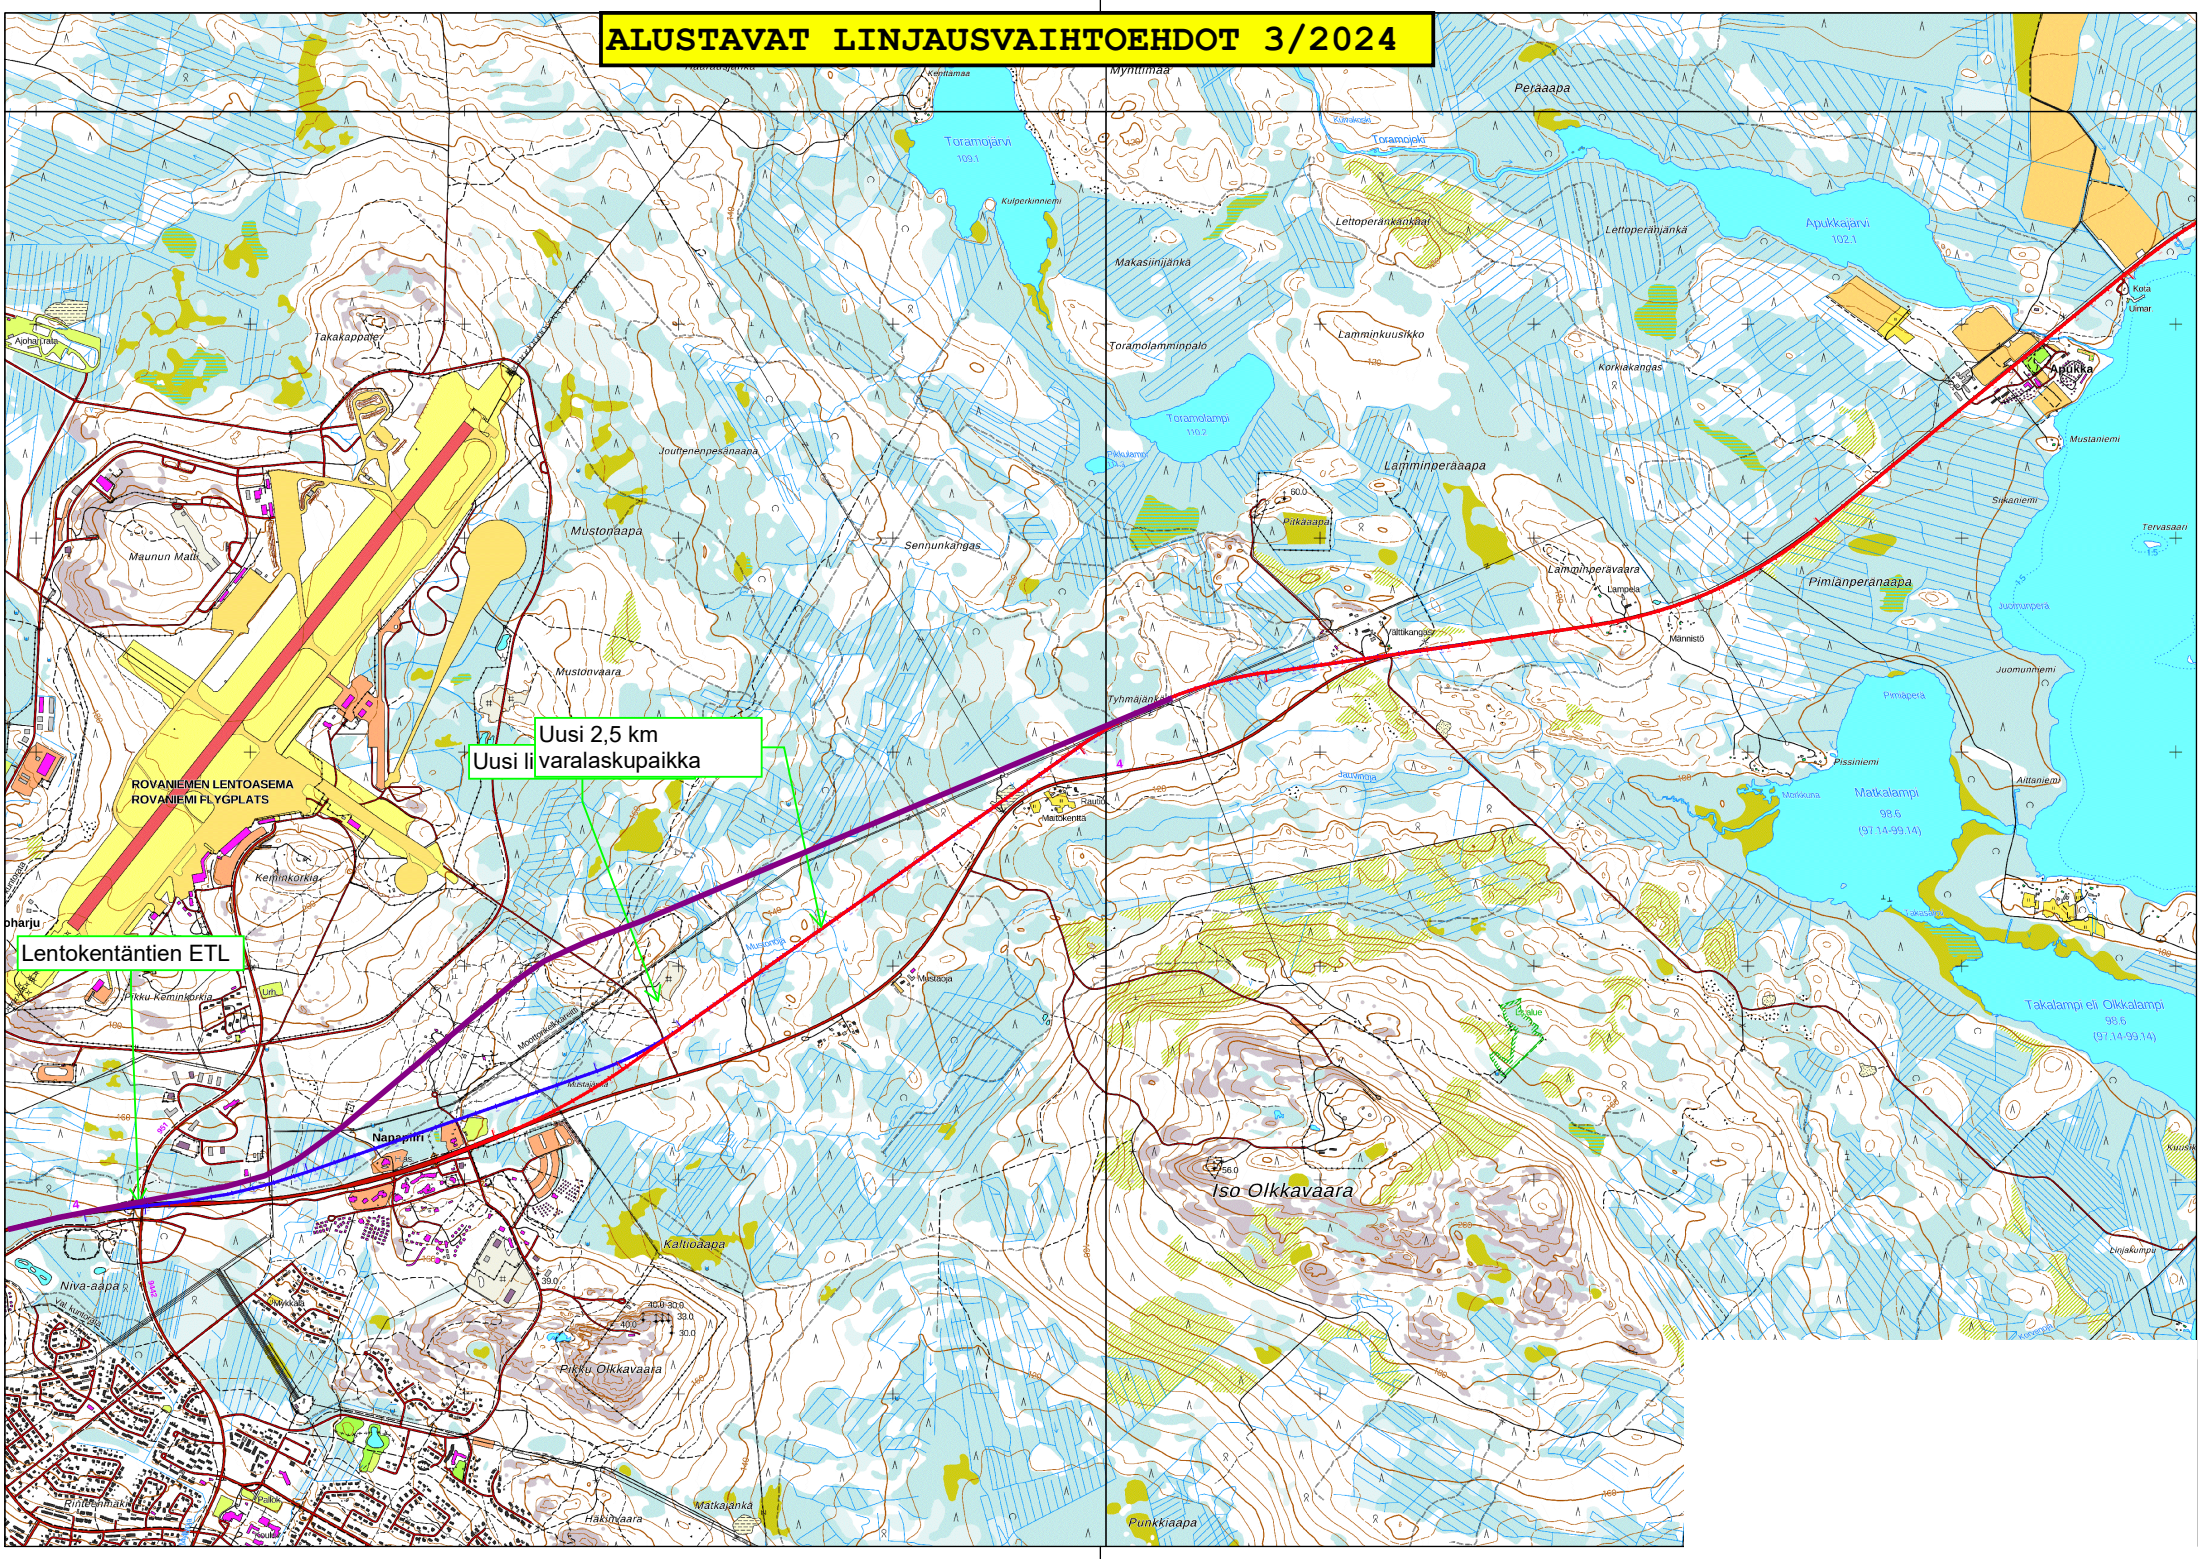

# ALUSTAVAT LINJAUSVAIHTOEHDOT 3/2024

Uusi 2,5 km  
Uusi liivaraskupaikka

Lentokenttien ETL

ROVANIEMEN LENTOASEMA  
ROVANIEMI FLYGPLATS

Iso Oikkavaara

Takalampi eli Oikkalampi  
99,6  
(97 14 99 14)