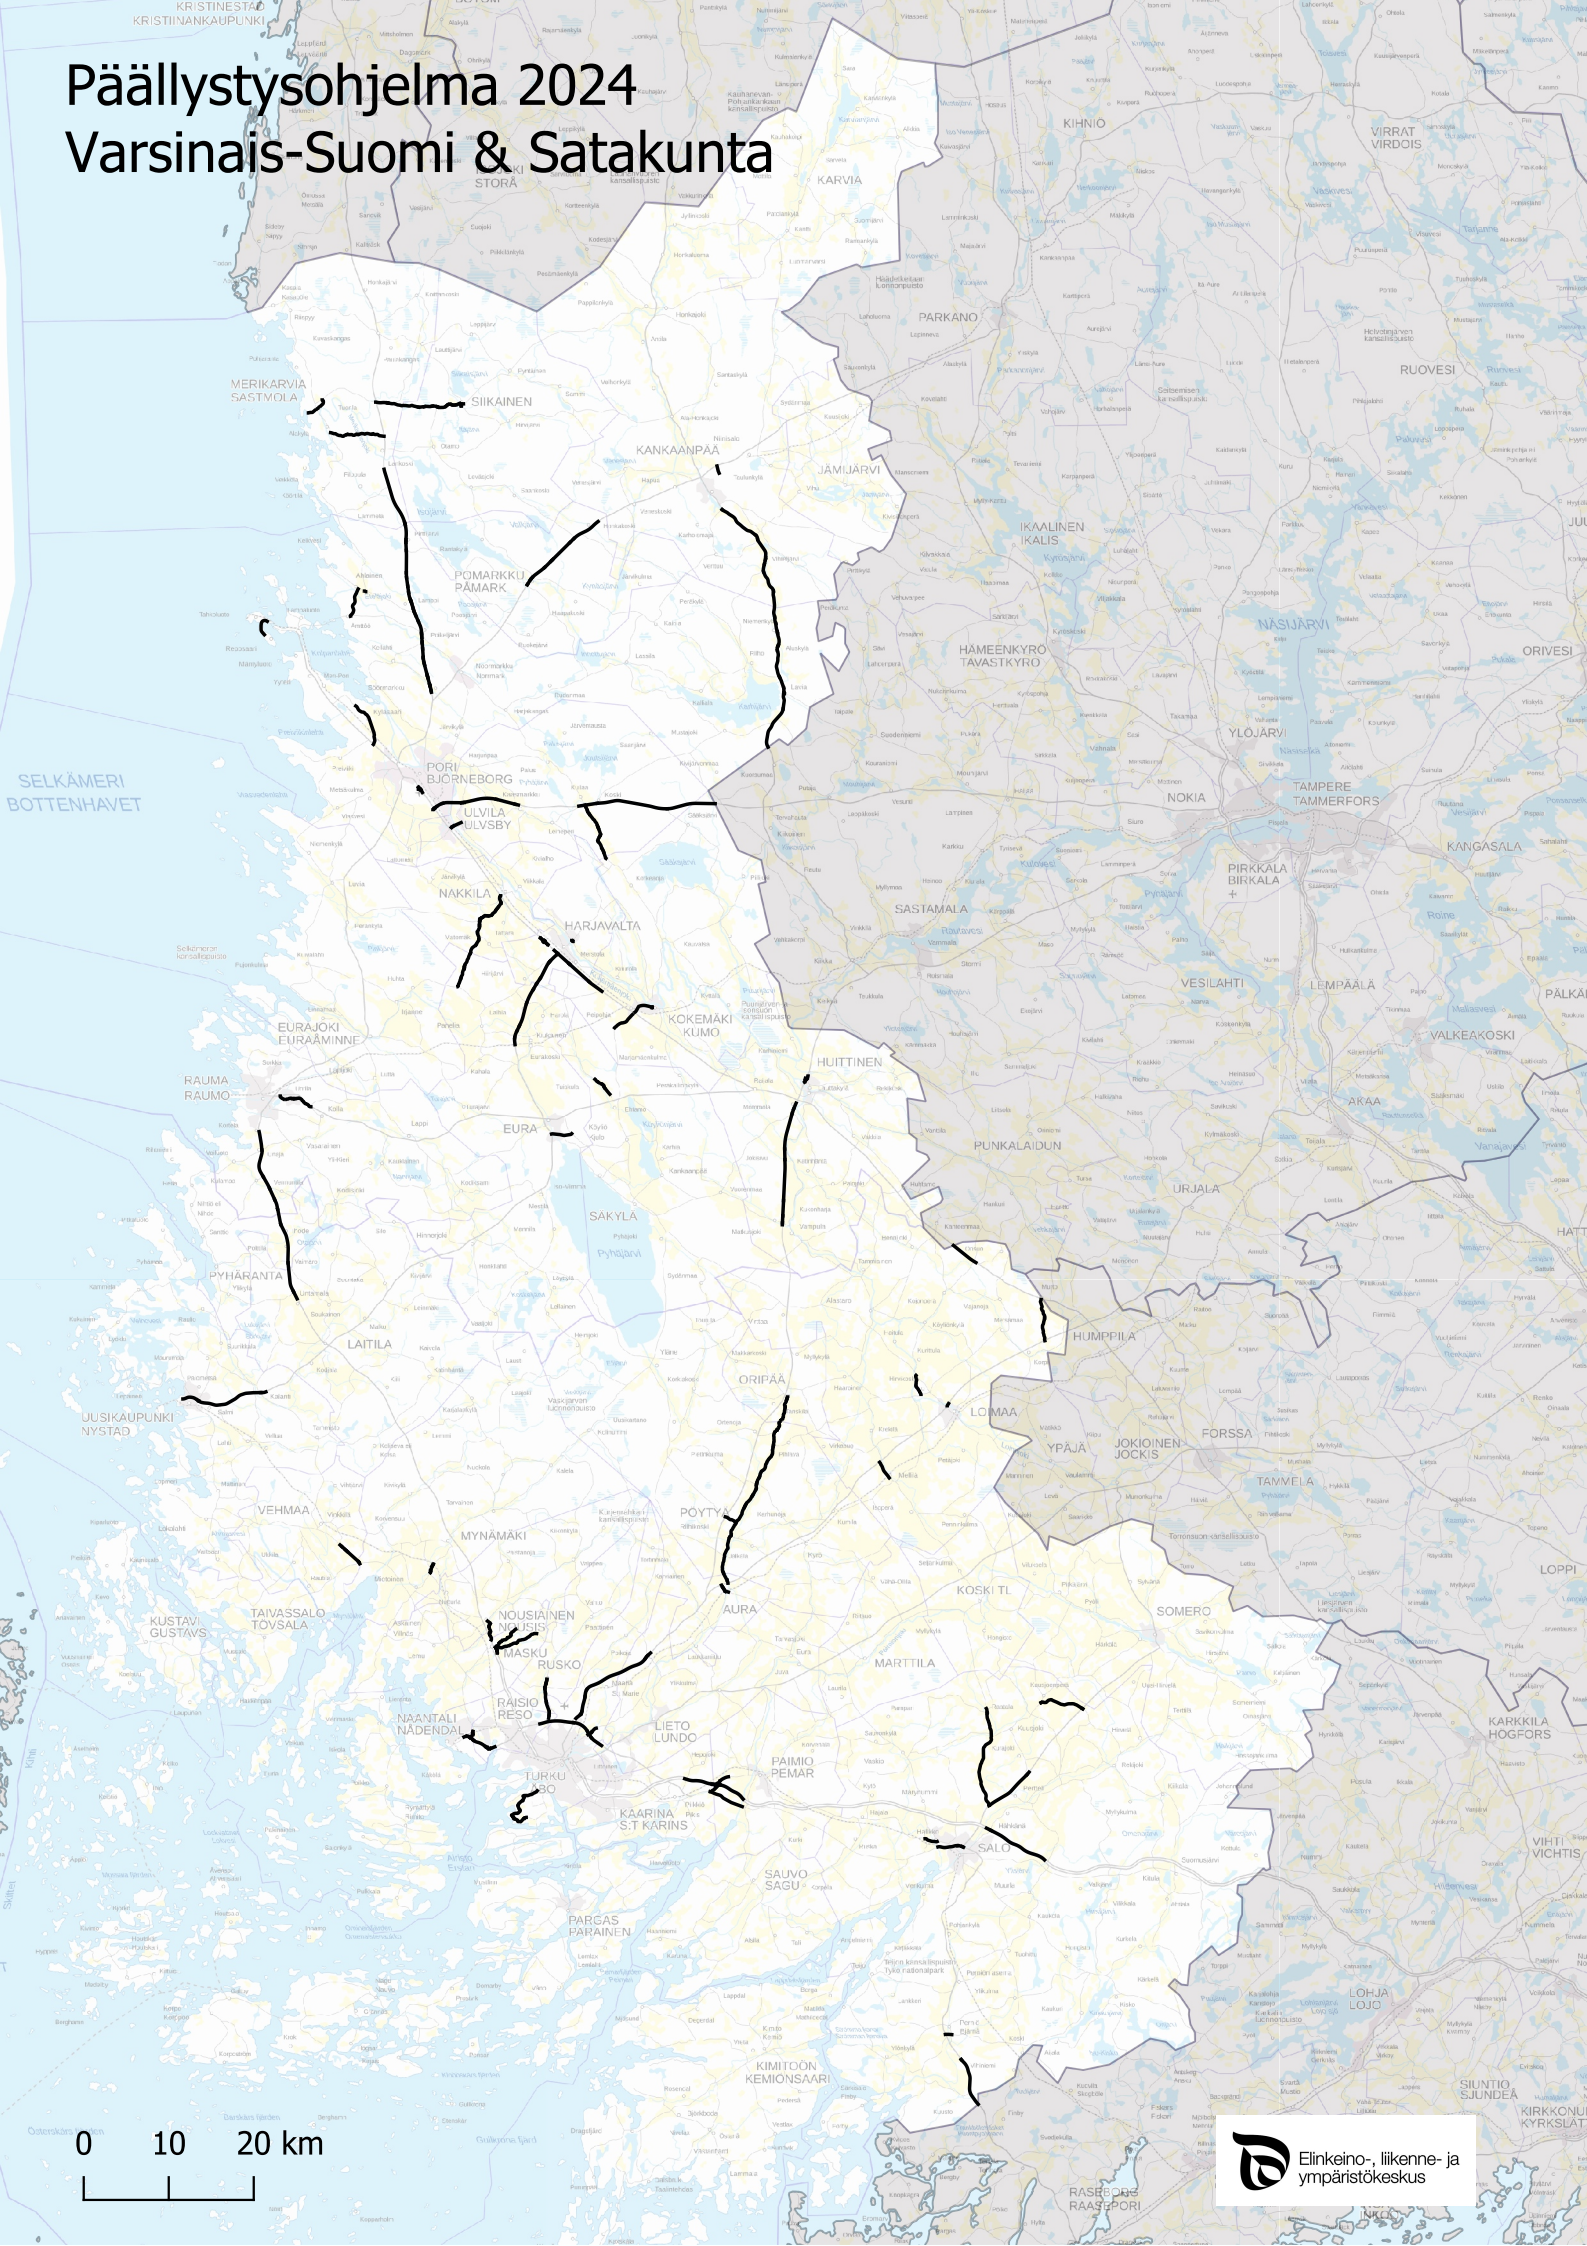

Päällystysohjelma 2024

Varsinais-Suomi & Satakunta

0 10 20 km