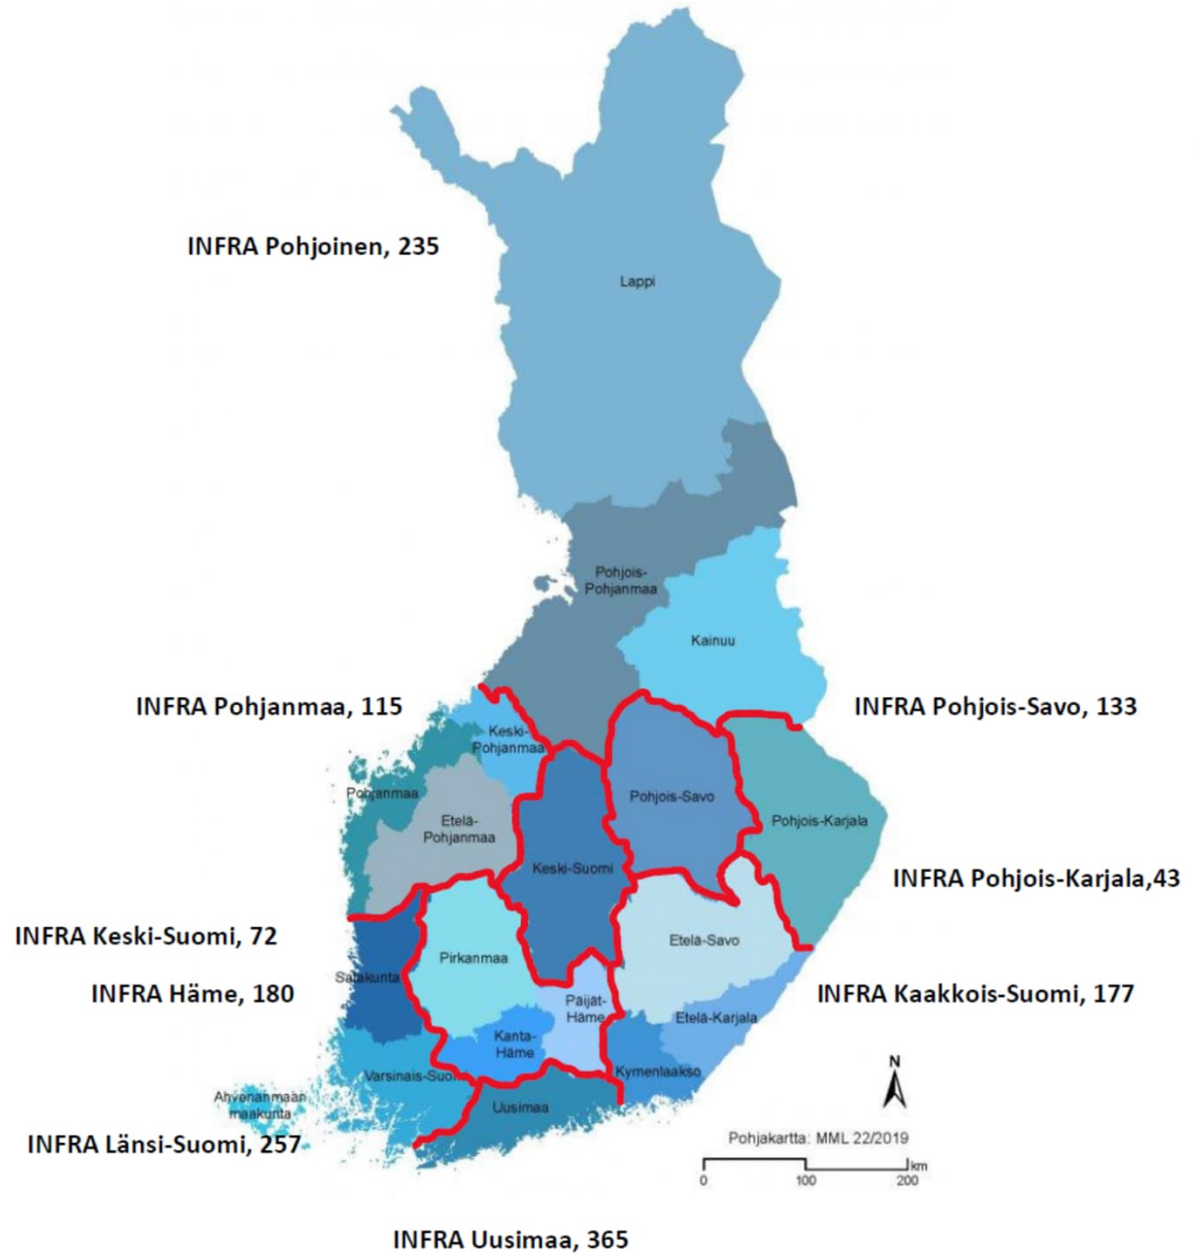

- Perustettu **1954**
- Jäsenyrityksiä, reilut **1500**
- Jäsenten yhteenlaskettu liikevaihto **5,8 mrd €**
- Työtekijöitä lähes **20 000**
- Toimintaa koko maassa **9 piiriyhdistystä**
- Laajaa luottamushenkilötoimintaa **6 ryhmää/valiokuntaa**
6 toimialajaostoa

- yhdeksän piirin jäsenyritykset
- suorat yritysjäsenet 12 kpl

Väylän / ELYjen ja INFRA:n välinen yhteistyö

- Olemme käyneet yhdessä läpi kaiken yhteisen kehittämisen
 - => Varmistettu INFRA:n ja alan edustus kaikkiin tarvittaviin ryhmiin
- Hankintojen toimintalinjat -yhteistyöryhmä
 - Yhteistyöryhmän tavoitteena on edistää hankintojen kehittämistä, toimintatapojen yhtenäistämistä ja alan vuoropuhelua sekä edesauttaa Väylän hankintojen toimintalinjojen käytäntöön vientiä.
 - Alatyöryhmiä, joissa käsitellään tarkemmin asioita:
 - Urakoinnin vastuukysymykset
 - Yhteistoiminnallisuus sopimuksissa
 - Toimivat ratamarkkinat
 - Päällysteet hankinnoissa
 - Vähähiilisyys hankinnoissa
- Alueelliset yhteistyötilaisuudet (ELYt/Väylä ja INFRA)
- Hyvät yhteistyökäytännöt infrarakennuttamisessa
- Asiantuntija- ja esitelmöitsijäyhteistyö
- Turvallisuus- ja laatuasioihin liittyvä yhteistyö
- Yhteisiä kehittämishankkeita, esim. digitalisaatio, tietomallit, IHKU