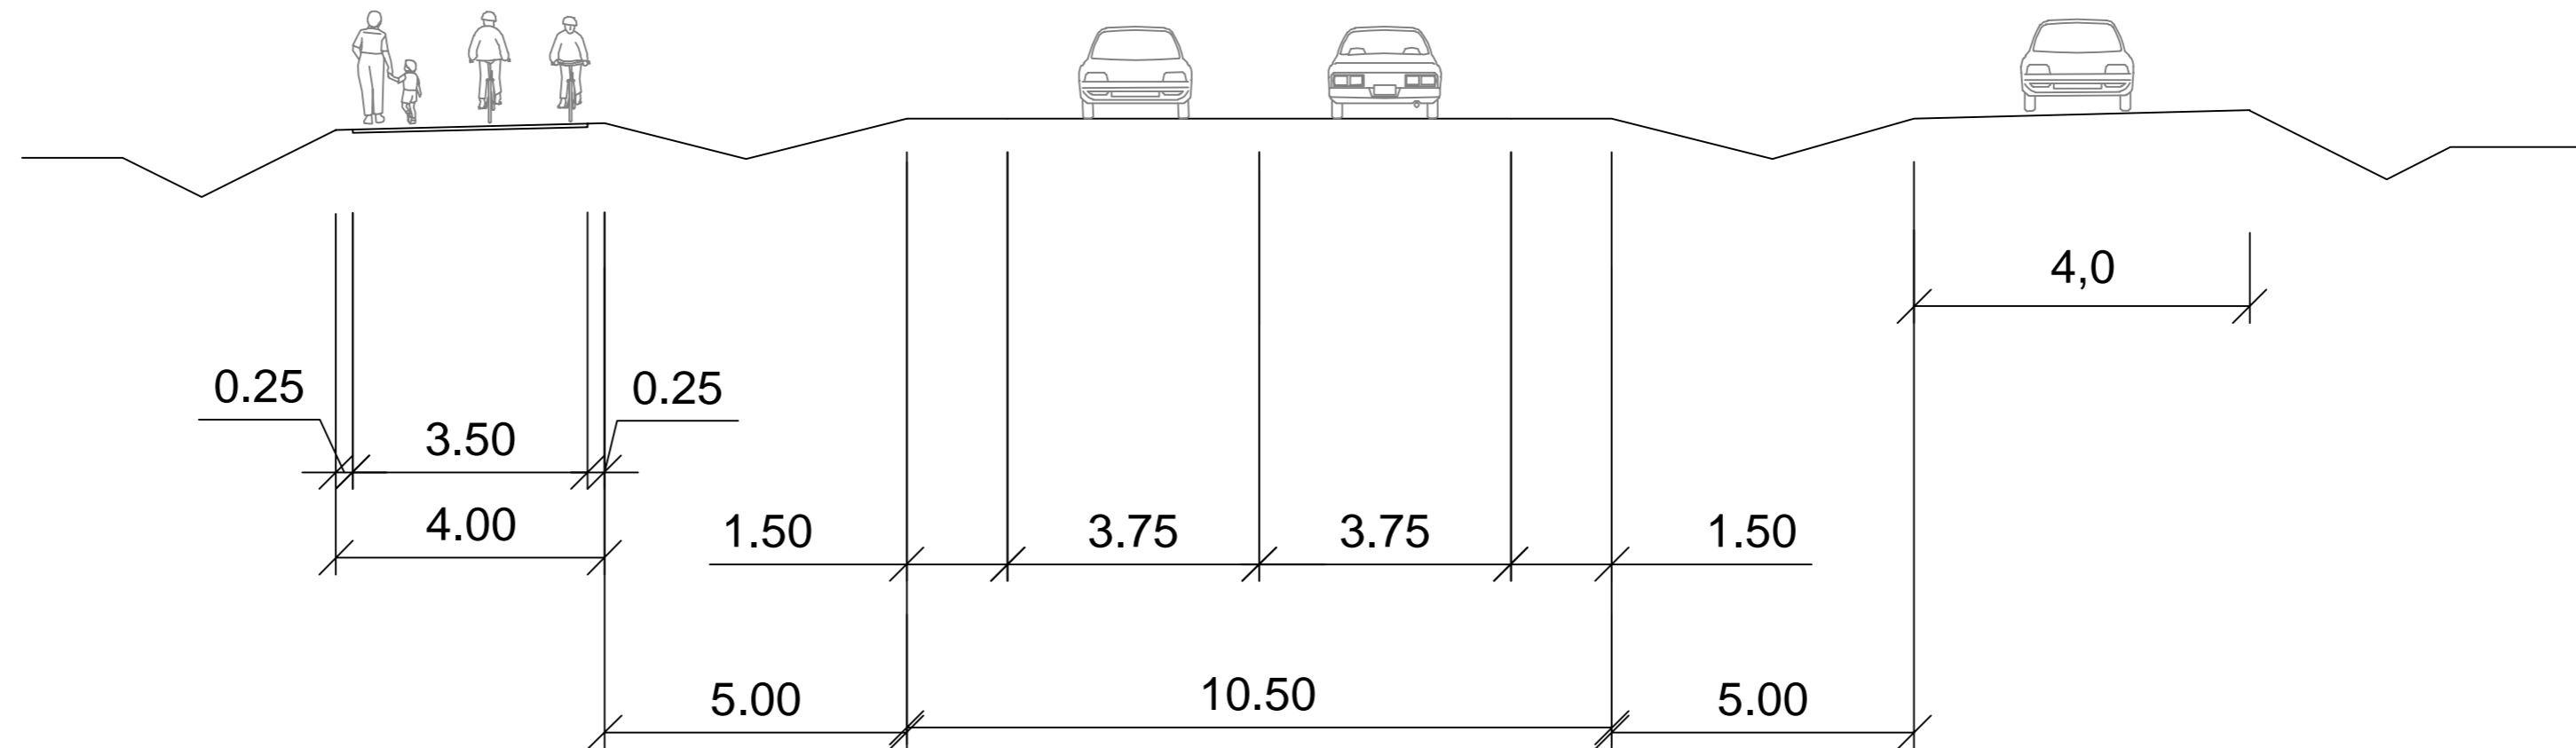

Satamatie/Hamnväg

Jalankulku- ja
pyöräilyväylä/
Gång- och cykelled

Satamatie/Hamnväg

Jalankulku- ja
pyöräilyväylä/
Gång- och cykelled

Satamatie/Hamnväg

Yksityistie/
Enskild väg

LUONNOS/SKISS 21.2.2024
Peruspoikkileikkaukset 1:100
Grundläggandesektioner 1:100