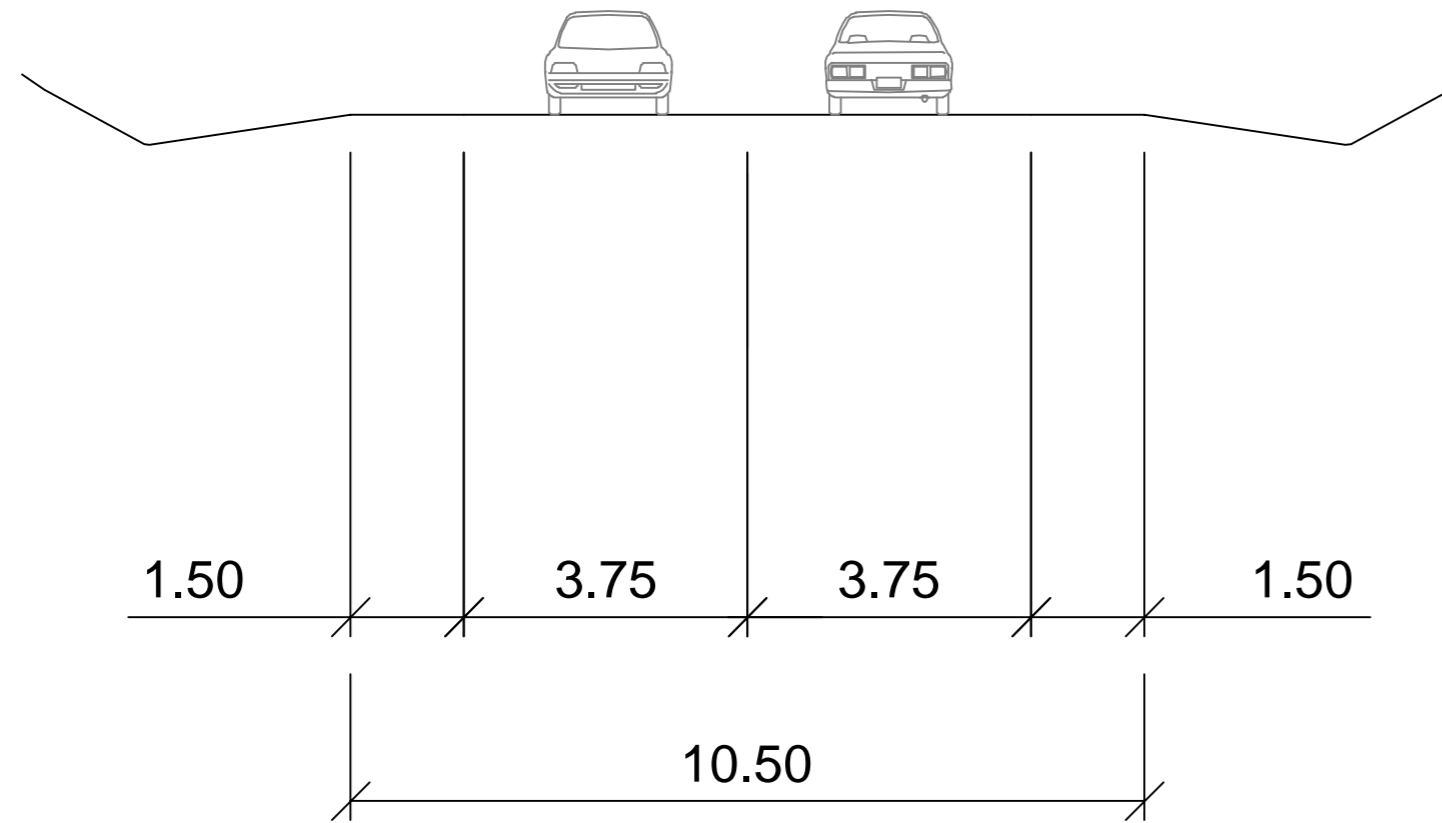

Satamatie/Hamnväg

Jalankulku- ja
pyöräilyväylä/
Gång- och cykelled

Satamatie/Hamnväg

Jalankulku- ja
pyöräilyväylä/
Gång- och cykelled

Satamatie/Hamnväg

Yksityistie/
Enskild väg

LUONNOS/SKISS 21.2.2024
Peruspoikkileikkaukset 1:100
Grundläggandesektioner 1:100