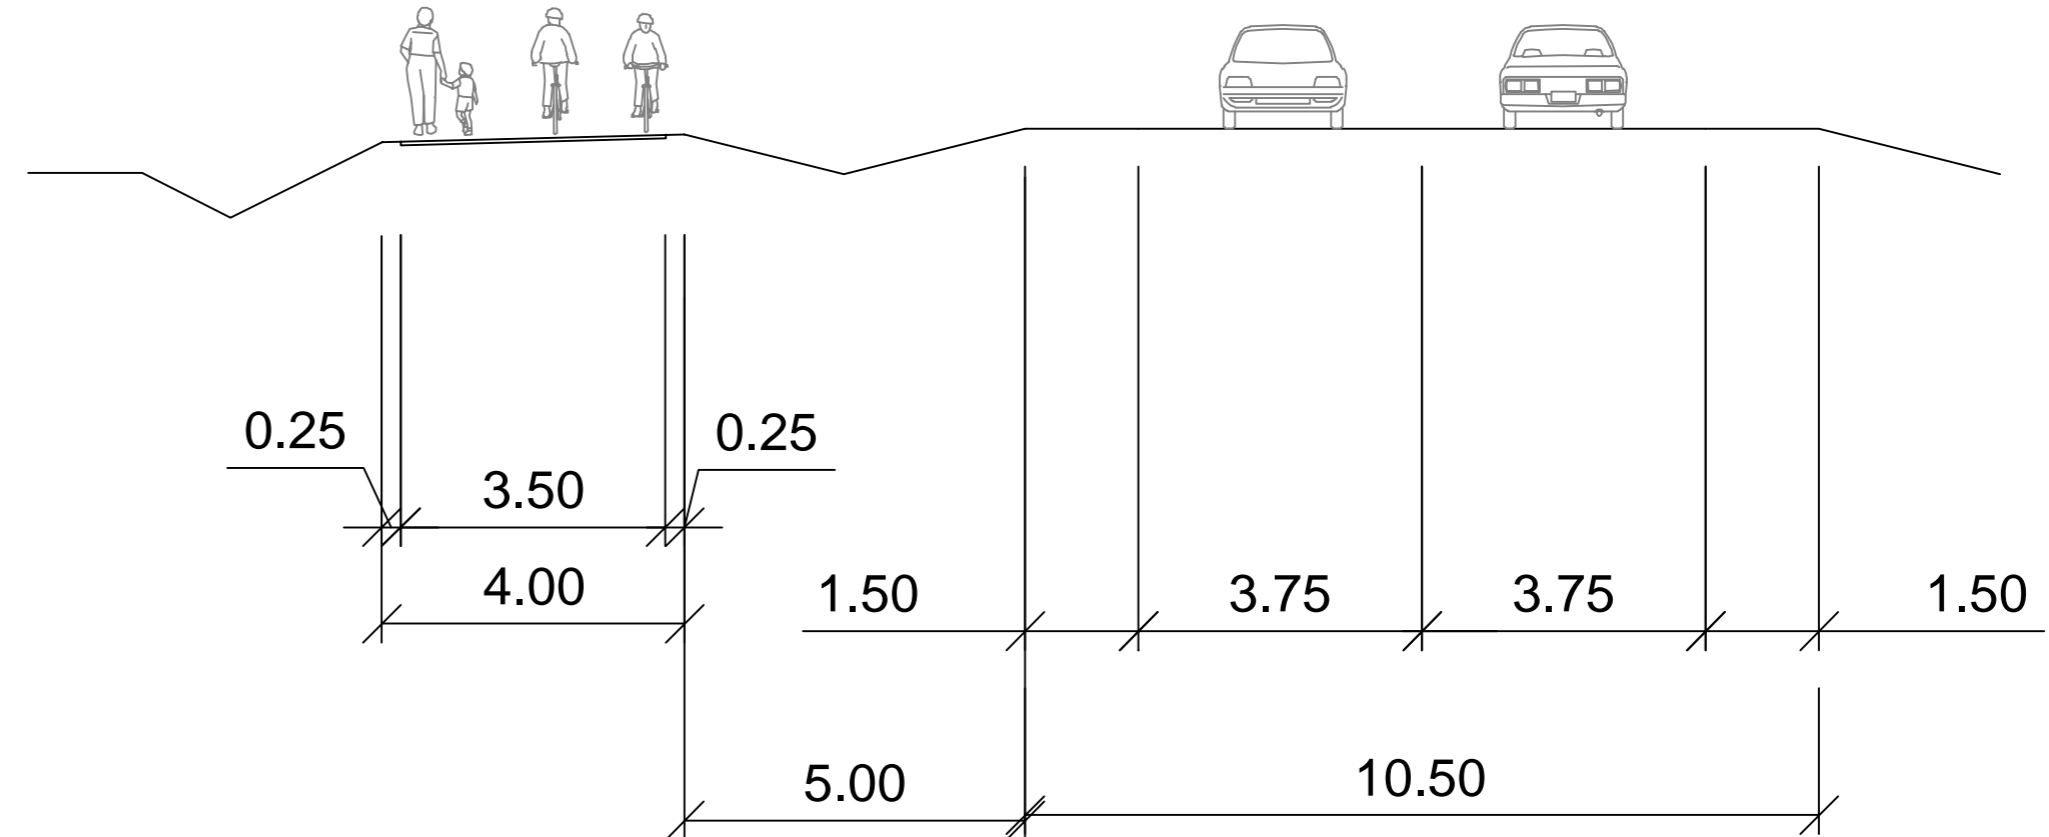

Satamatie/Hamnväg

Jalankulku- ja
pyöräilyväylä/
Gång- och cykelled

Satamatie/Hamnväg

Jalankulku- ja
pyöräilyväylä/
Gång- och cykelled

Satamatie/Hamnväg

Yksityistie/
Enskild väg

LUONNOS/SKISS 21.2.2024
Peruspoikkileikkaukset 1:100
Grundläggandesektioner 1:100