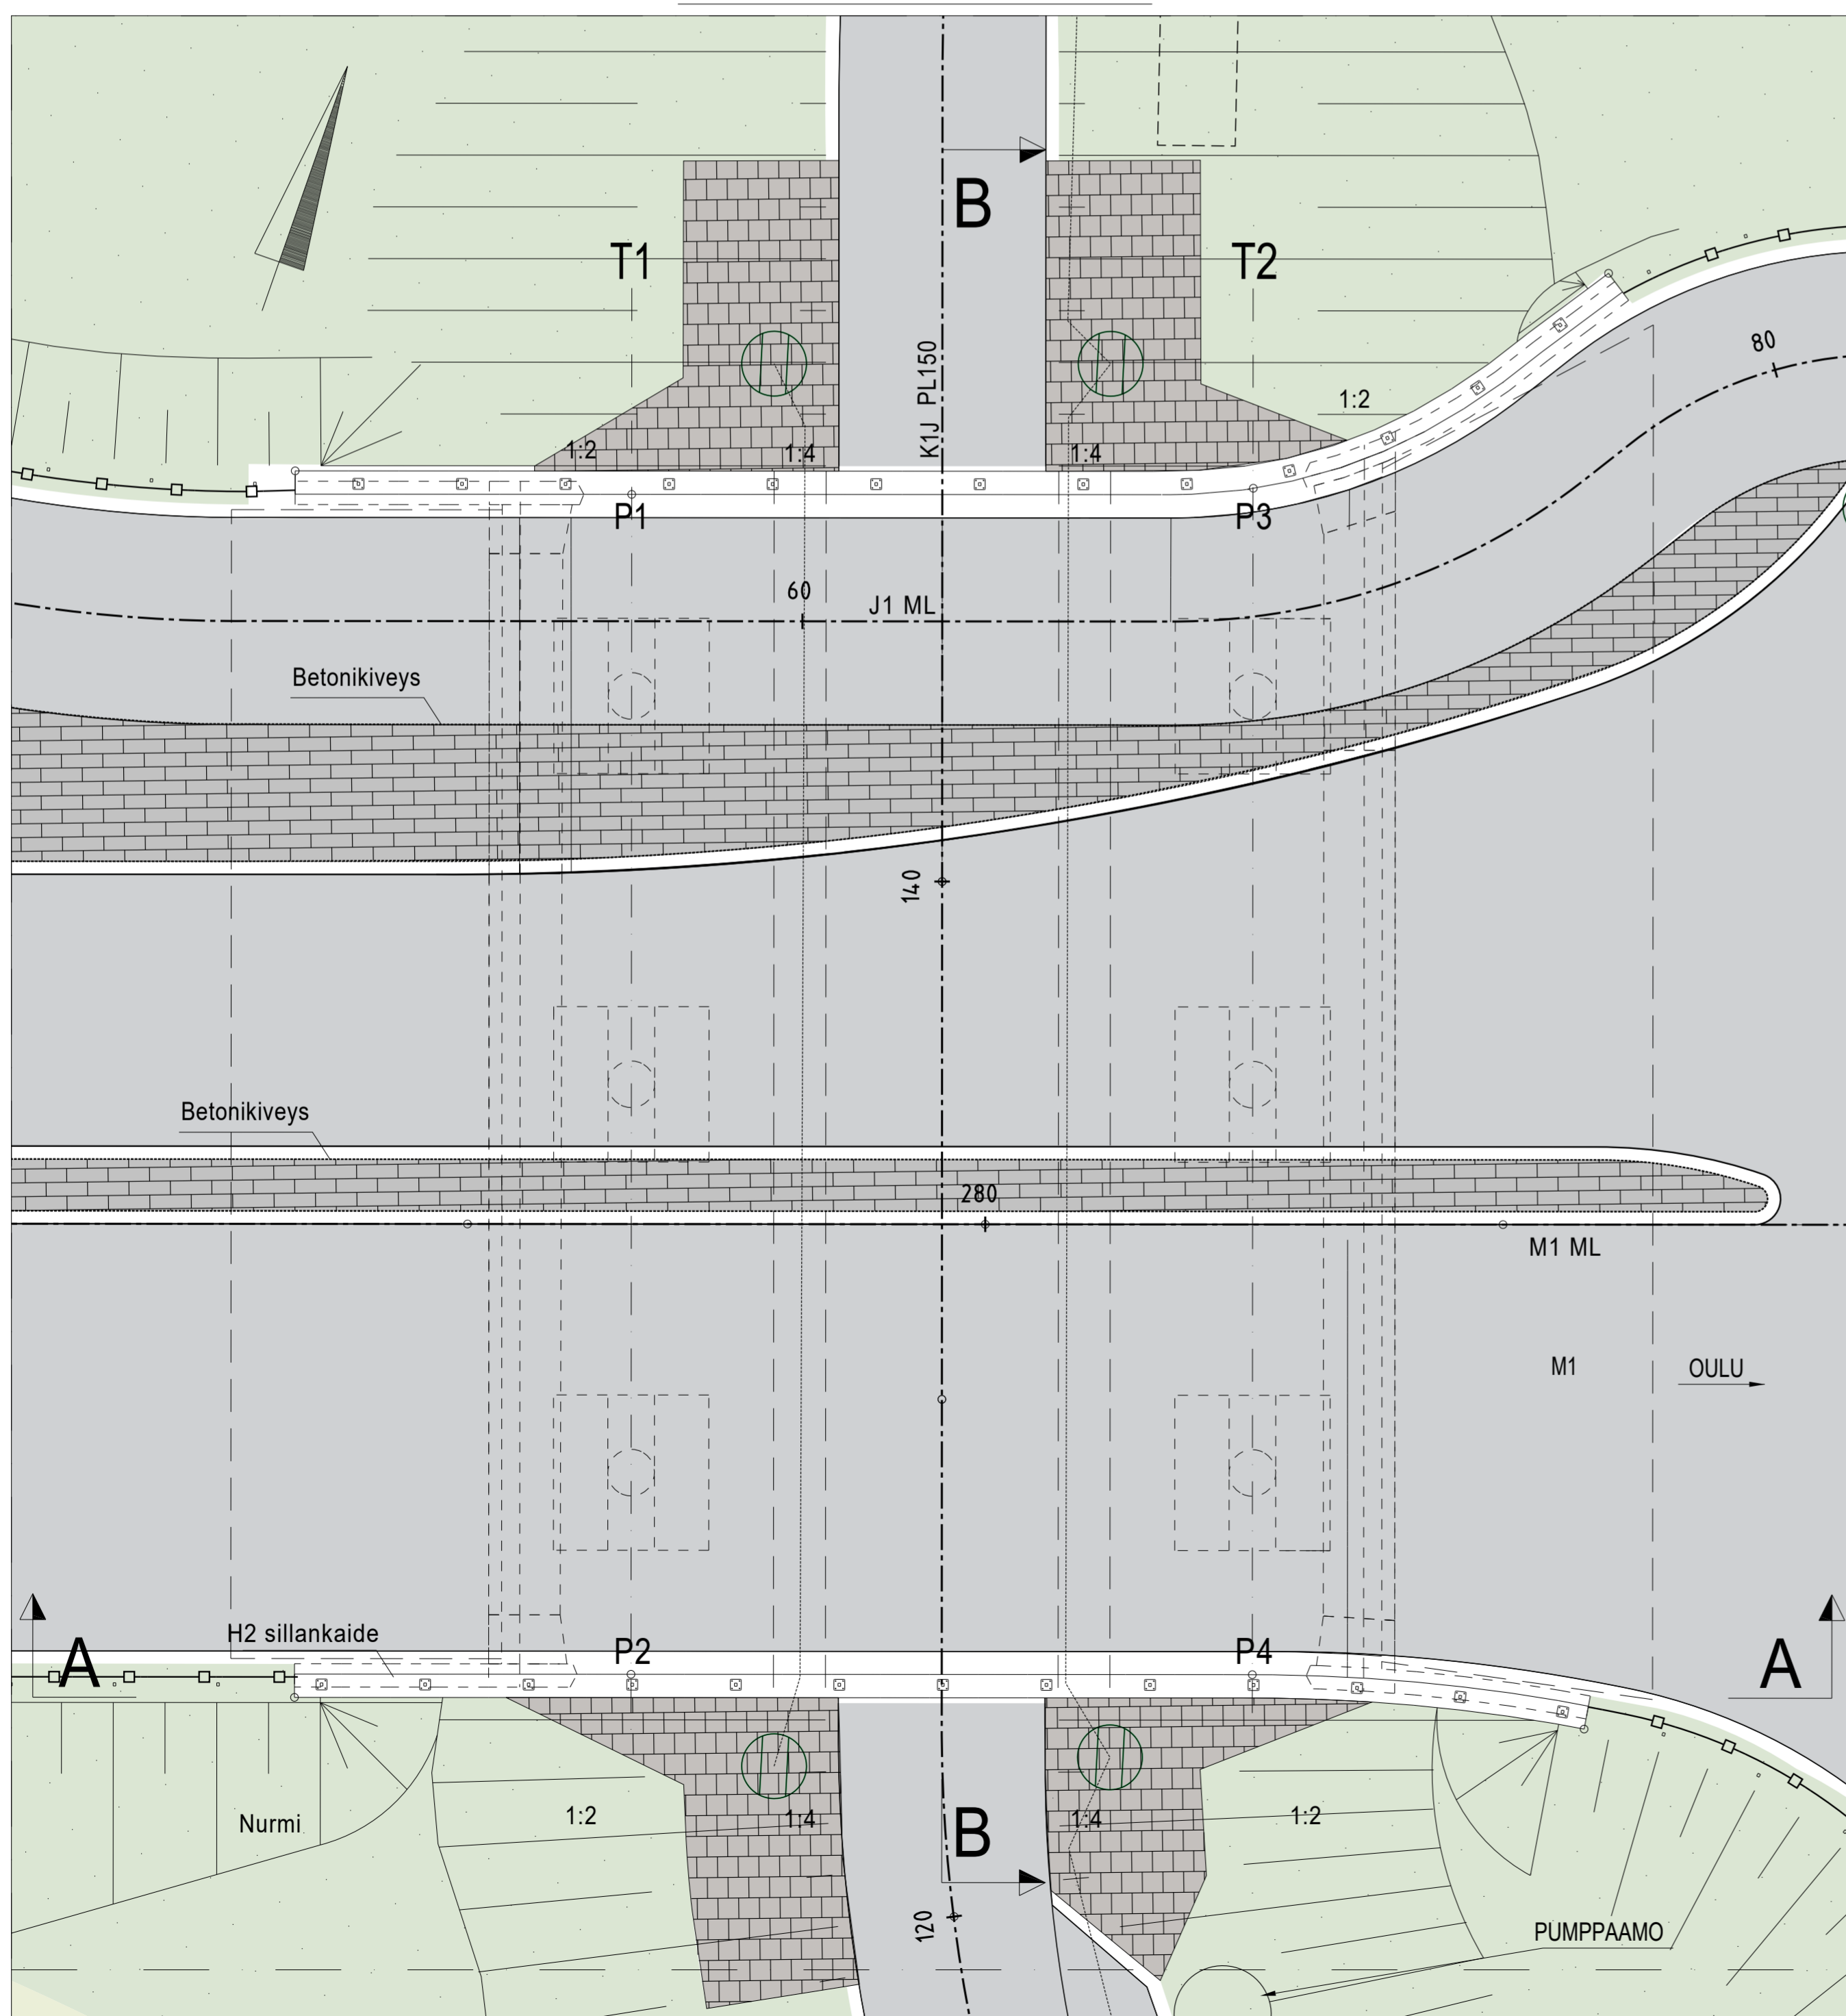

A-A 1:100

B-B 1:100

TASOPIIRUSTUS 1:100

SILTAPAIKAN KARTTA

DET S1 kiveysdetalji 1:20