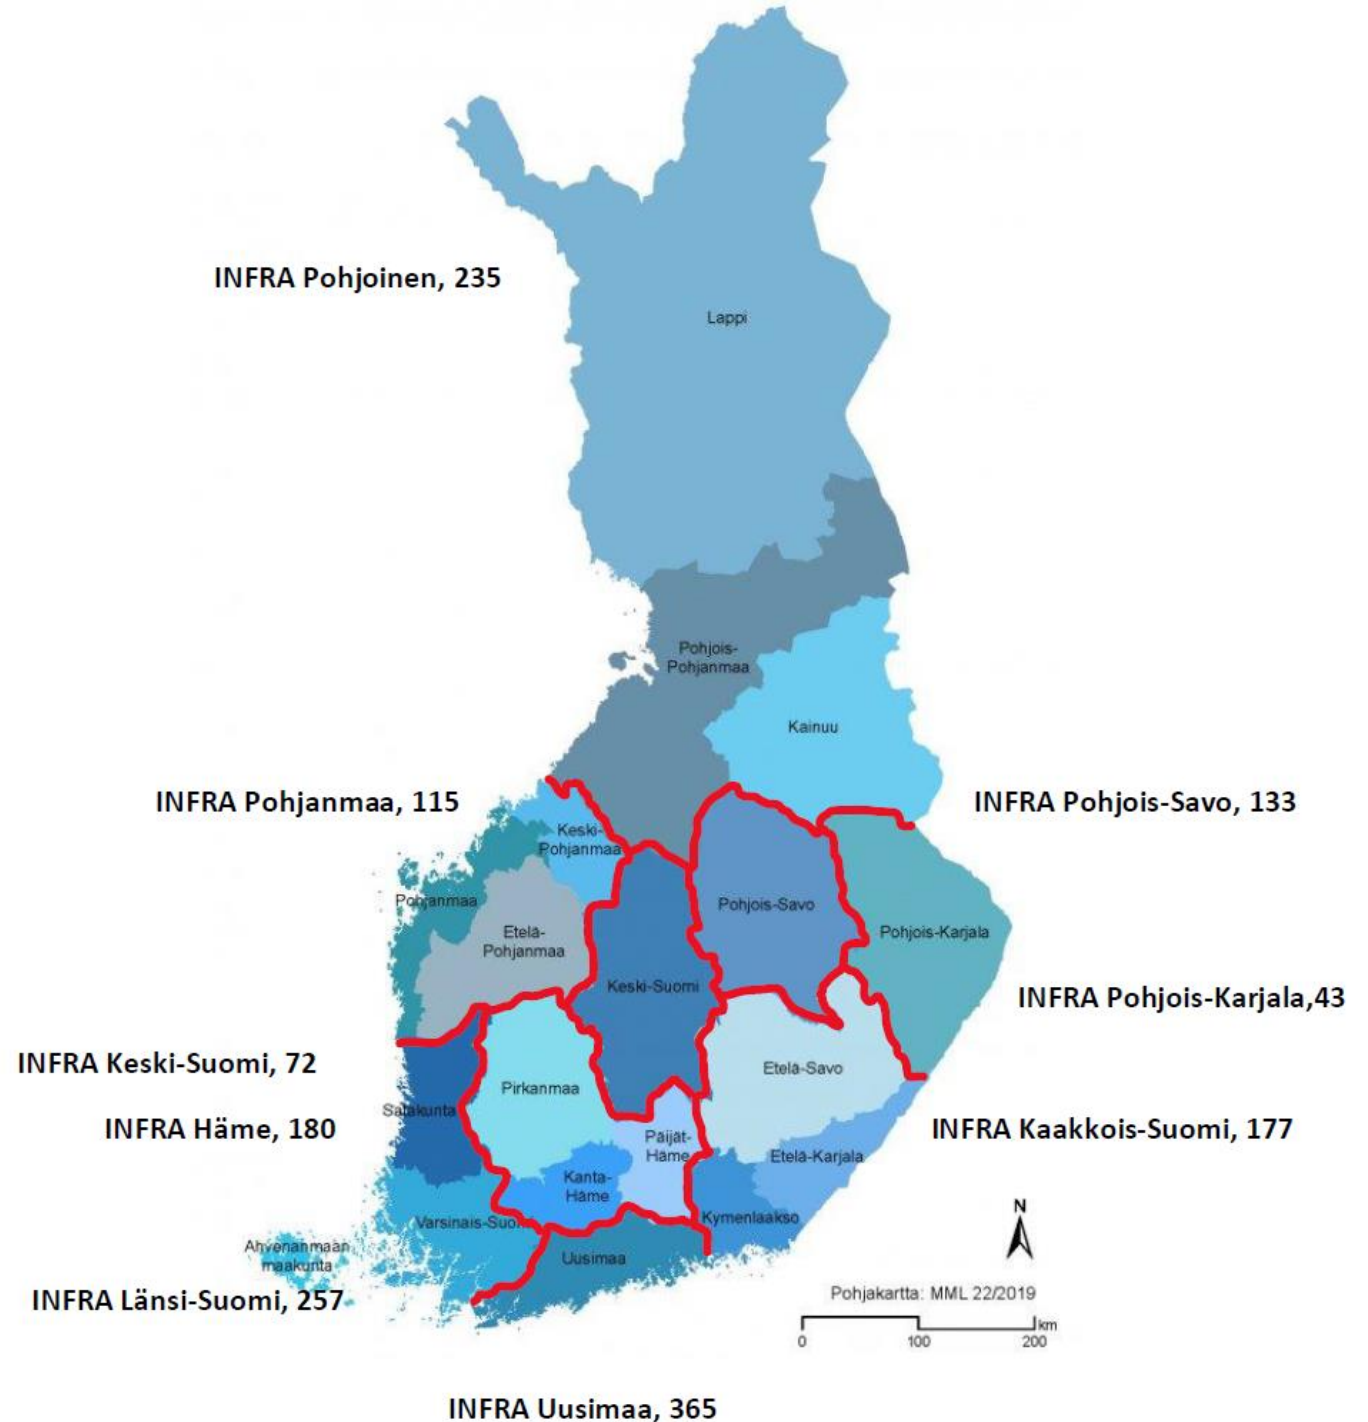

- Perustettu **1954**
- Jäsenyrityksiä, vajaa **1600**
- Jäsenten yhteenlaskettu liikevaihto **5,6 mrd €**
- Työtekijöitä lähes **20 000**
- Toimintaa koko maassa **9 piiriyhdistystä**
- Laajaa luottamushenkilötoimintaa **6 valiokuntaa**
6 toimialajaostoa

INFRA ry

Piiriyhdistykset ja jäsenmäärät

INFRA ry, vajaa 1600 jäsenyritystä

- yhdeksän piirin jäsenyritykset
- suorat yritysjäsenet 12 kpl

Väylän / ELYjen ja INFRA:n välinen yhteistyö

- Olemme käyneet yhdessä läpi kaiken yhteisen kehittämisen
 - => Varmistettu INFRA:n ja alan edustus kaikkiin tarvittaviin ryhmiin
- Hankintojen toimintalinjat -yhteistyöryhmä
 - Yhteistyöryhmän tavoitteena on edistää hankintojen kehittämistä, toimintatapojen yhtenäistämistä ja alan vuoropuhelua sekä edesauttaa Väylän hankintojen toimintalinjojen käytäntöön vientiä.
 - Alatyöryhmiä, joissa käsitellään tarkemmin asioita mm.:
 - Urakoinnin vastuukysymykset
 - Yhteistoiminnallisuus sopimuksissa
 - Toimivat ratamarkkinat
- Alueelliset yhteistyötilaisuudet (ELYt/Väylä ja INFRA)
- Hyvät yhteistyökäytännöt infrarakennuttamisessa
- Asiantuntija- ja esitelmöitsijäyhteistyö
- Turvallisuus- ja laatuasioihin liittyvä yhteistyö
- Yhteisiä kehittämishankkeita, esim. digitalisaatio, tietomallit, IHKU